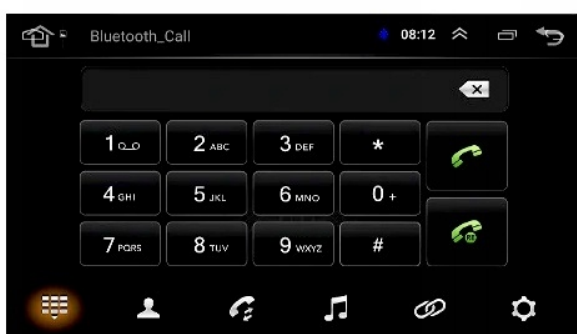

–RADIO INTERNETOWE

- PONAD 500 STACJI RADIOWYCH W TWOIM AUCIE
- NAJNOWSZE INFORMACJE, LISTA ODTWARZANYCH OTWORÓW
- *RADIO MUSI BYĆ PODŁĄCZONE POD INTERNET

–DAB+

- RADIO CYFROWE DAB+
- NOWA TECHNOLOGIA ZNACZNIE POSZERZA UDOSTĘPNIANĄ OFERTĘ PROGRAMOWĄ
- ŁATWOŚĆ ODNAJDYWANIA STACJI
- WYBORÓW DOKONUJE SIĘ PO NAZWACH STACJI, A NIE TYLKO CZĘSTOTLIWOŚCIACH
- WIĘKSZY WYBÓR KANAŁÓW

–REJESTRATOR JAZDY DVR USB

- RADIO OBSŁUGUJE REJESTRATOR JAZDY DVR USB - NAGRYWANIE ODTWARZANIE W TRYBIE LIVE, G-SENSOR. JAKOŚĆ HD 1920-1280p.

☐DO DOKUPIENIA NA NASZYCH AUKCJACH☐

–EKAN 7 CALI 2.5D

- CZUŁY NA DOTYK EKRAN WYKONANY W TECHNOLOGI 2.5D, ODPORNY NA ZARYSOWANIA ORAZ WYSOKĄ TEMPERATURĘ.
- SZYBKOŚĆ REAKCJI NA DOTYK ORAZ TRWAŁE WYKONANIE ZAPEWNIĄJĄ STABILNĄ PRACĘ EKRANU

- GŁĘBIA KOLORU

Bluetooth

→BLUETOOTH 4.0+

- ZESTAW GŁOŚNOMÓWIĄCY Z WBUDOWANYM ORAZ ZEWNĘTRZY MIKROFONEM = BARDZO DOBRA JAKOŚĆ ROZMÓW
- ROZMOWY TELEFONICZNE,
- KSIĄŻKA KONTAKTÓW,
- KLAWIATURA NUMERYCZNA,
- ODBIERANIE-WYKONYWANIE POŁĄCZEŃ Z PANELU RADIA.
- ODTWARZANIE MUZYKI Z TELEFONU (YOUTUBE, SPOTIFY, INTERNET)
- OBSŁUGA SYSTEM ANDROID/ iOS