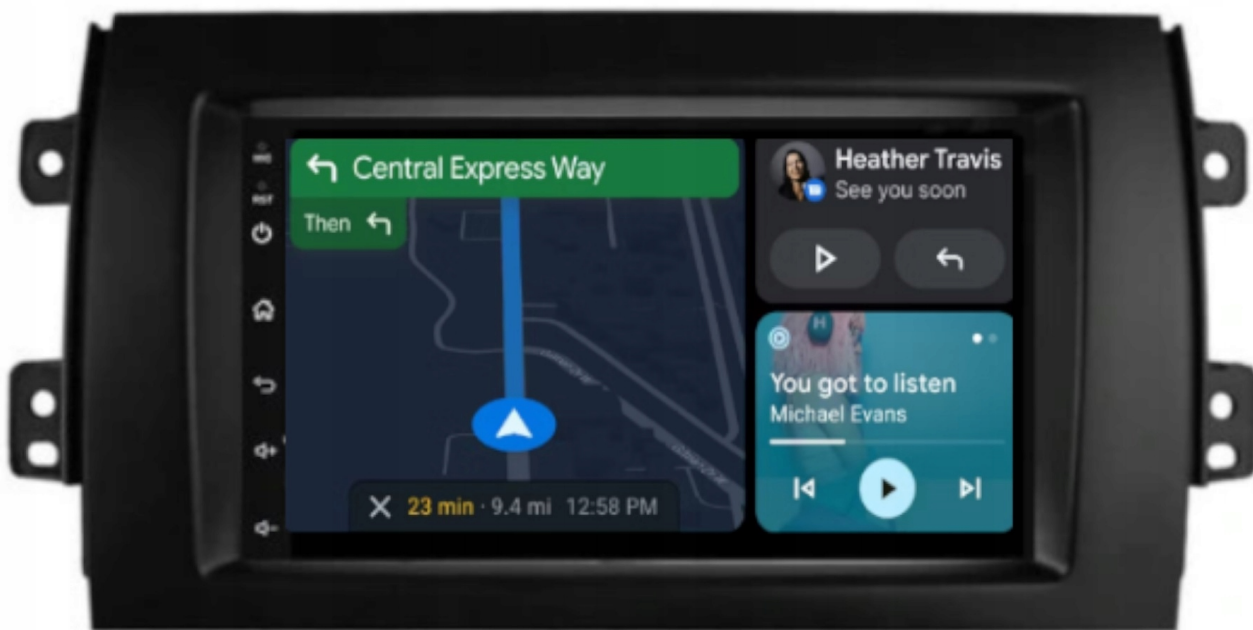

☐OPCJA DO ZAKUPIENIA NA NASZYCH AUKCJACH☐

–ANDROID AUTO:

- TO APLIKACJA MOBILNA OPRACOWANA PRZEZ GOOGLE W CELU ODZWIERCIEDLENIA FUNKCJI URZĄDZENIA Z SYSTEMEM ANDROID, TAKIEGO JAK SMARTFON, NA PANELU RADIA. OBSŁUGA MAP GOOGLE, SPOTIFY, YOUTUBE

–AUTOLINK ANDROID:

- PO ZAINSTALOWANIU TEJ APLIKACJI W TWOIM SMARTFONIE MOŻESZ PRZERZUCIĆ OBRAZ DO RADIA 1:1. OBSŁUGA TELEFONU Z EKRANU RADIA. MOŻESZ KORZYSTAĆ Z DOWOLNYCH APLIKACJI W RADIU MAPY GOOGLE, YANOSIK, YOUTUBE, NETFLIX ORAZ WIELU INNYCH. MOŻLIWOŚĆ PODŁĄCZENIA POPRZEZ KABEL LUB POPRZEZ WIFI BEZPRZEWODOWO

–APPLE CAR PLAY IOS:

- APPLE CARPLAY TO FORMA LEPSZEJ INTEGRACJI SMARTFONA Z SAMOCHODEM. DZIĘKI POSIADANIU TEGO SYSTEMU WSZYSTKO ZDAJE SIĘ BYĆ PROSTSZE I BARDZIEJ INTUICYJNE. JEST TO STANDARD APPLE, KTÓRY UMOŻLIWIA, ABY RADIO SAMOCHODOWE LUB RADIOODTWARZACZ BYŁY WYŚWIETLACZEM I KONTROLEREM DLA URZĄDZENIA Z SYSTEMEM IOS. OPCJA JES DOSTĘPNA DLA WSZYSTKICH MODELACH IPHONE'ÓW (OD WERSJI 5 IOS 7.1)

–NAWIGACJA:

- NAWIGACJE DO POBRANIA ZE SKLEP PLAY
- W RADIU WGRANE SĄ MAPY GOOGLE
- ZALECAMY KORZYSTANIE Z NAWIGACJI POPRZEZ ANDROID AUTO/CARPLAY CO ZDECYDOWANIE POPRAWIA SZYBKOŚĆ OBSŁUGI APLIKACJI ORAZ USTAWIENIA TRASY DODATKOWO WYŚWIETLA BIEŻĄCE INFORMACJE O KORKACH ANALIZUJĄC CZAS DOJAZDU, WYMAGANE POŁĄCZENIE Z TELEFONEM
- ANTENA GPS W ZESTAWIE DO NAWIGACJI OFFLINE
- MOŻLIWOŚĆ KORZYSTANIA Z TAKICH NAWIGACJI JAK:
 - YANOSIK
 - MAPY GOOGLE
 - AUTOMAPA
 - HERE
 - iGO