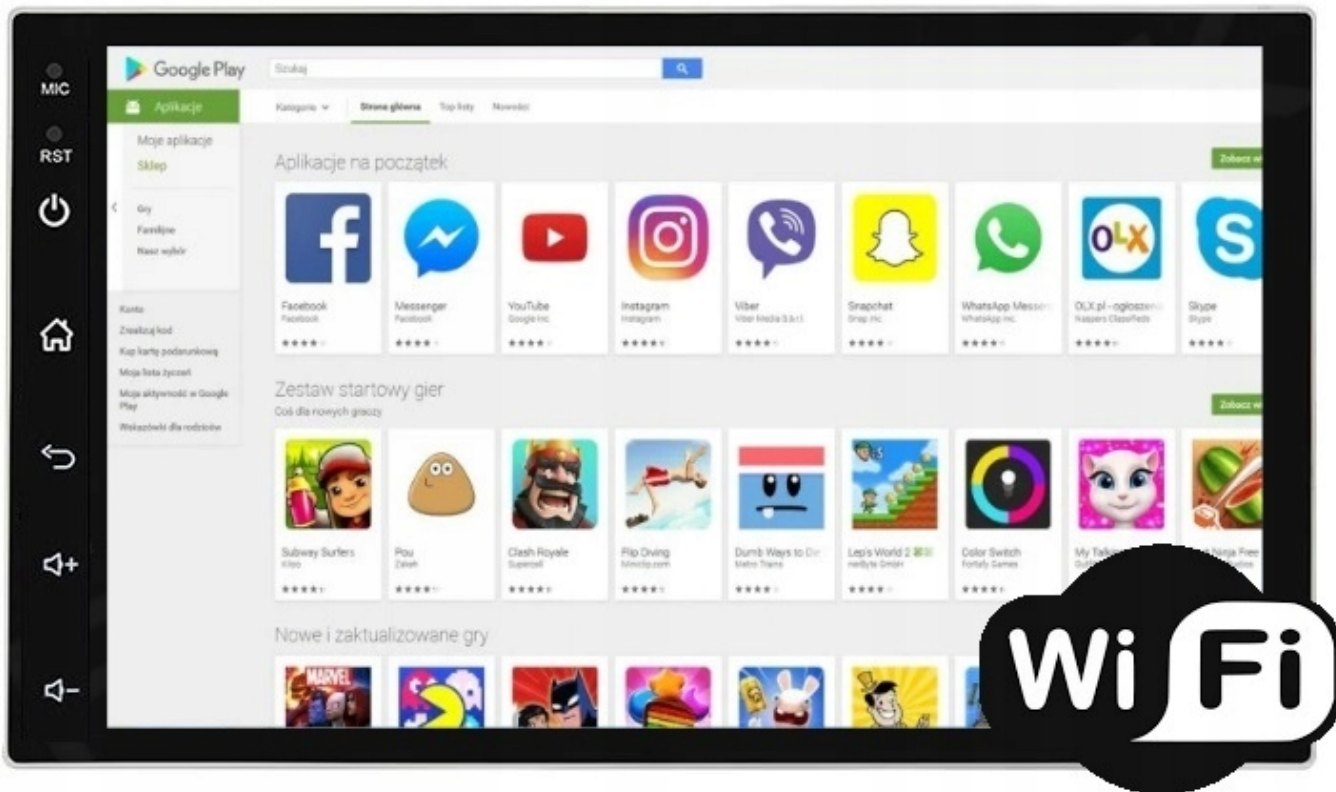

- SYSTEM ANDROID W POLSKIEJ WERSJI JĘZYKOWEJ DO WYBORU RÓWNIEŻ INNE JĘZYKI
- POLSKI SERWIS
- POLSKA INSTRUKCJA OBSŁUGI WGRANA W RADIU
- TOWAR Z POLSKIEGO SKLEPU

-WBUDOWANE WIFI

- MOŻLIWOŚĆ PRZEGLĄDANIA INTERNETU DZIĘKI WBUDOWANEMU WIFI
- WYSTARCZY UDOSTĘPNIĆ INTERNET Z TELEFONU ABY KORZYSTAĆ APLIKACJI INTERNETOWYCH:
- YOUTUBE
- SPOTIFY
- MAPY GOOGLE
- MOZILLA
- YANOSIK