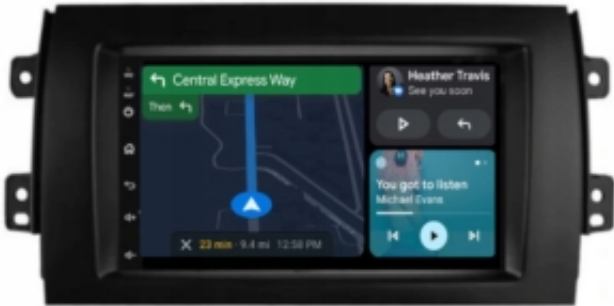

Link do produktu: <https://wmprojack.pl/radio-nawigacja-carplay-gps-android-fiat-sedici-2006-2013-wifi-2gb-64gb-p-518.html>

RADIO NAWIGACJA CARPLAY GPS ANDROID FIAT SEDICI 2006-2013 WIFI 2GB 64GB

Cena	724,99 zł
Numer katalogowy	252.1/380/055/108
Kod producenta	9001 Q8
Kod EAN	5904316117962
Kod producenta	ANDROID 1GB 16GB
EAN (GTIN)	5904316117962
Podświetlenie przycisków	inne
Liczba zapamiętywanych stacji	30
Przekątna ekranu	7 "
Funkcje	ekran dotykowy, korektor dźwięku, odtwarzanie muzyki z iPhone'a/iPoda
Moc wzmacniacza	45 W
Złącza	USB, RCA Sub-out (subwoofer)
Rodzaje odtwarzanych nośników	USB
Pilot w zestawie	nie
Komunikacja	GPS, Bluetooth, Wi-Fi
Montaż	2-DIN
Radio	informacja RDS, pasmo FM, radio cyfrowe DAB+
Rodzaj	akcesoryjny
Model	SUZUKI/FIAT ANDROID 1GB 16GB
Marka	Projack

Opis produktu

RADIO NAWIGACJA SAMOCHODOWA PRZEZNACZONA DO SAMOCHODÓW:

→SUZUKI SX4 2006-2013

→FIAT SEDICI 2006-2013

- SYSTEM **ANDROID 11** W POLSKIEJ WERSJI
- PEŁNA **POLSKA WERSJA JĘZYKOWA** SYSTEMU ORAZ NAWIGACJI
- RADIO **FM RDS**
- WYŚWIETLACZ DOTYKOWY **IPS 7 CALI**
- ROZDZIELCZOŚĆ EKRANU HD: **1024X600**
- POŁĄCZENIE **BLUETOOTH** - ODTWARZANIE MUZYKI Z YOUTUBE, SPOTIFY
- PORT **2XUSB** (DWA Z TYŁU NA KABLU)
- ODTWARZACZ **MP3/MP4**
- MOC AUDIO **4X50W DSP**
- OBSŁUGA **CANBUS**
- NAWIGACJA **POLSKI ORAZ EUROPY** WGRANE W RADIU
- WBUDOWANE **WIFI**
- PEŁNY **DOTYKOWY EKRAN**
- **OBSŁUGA DAB+** (WYMAGANY DODATKOWY TUNER)
- **OBSŁUGA OBD2** (WYMAGANY ADAPTER)
- **BLUETOOTH 4.0+**
- **LOGO** POWITALNE SUZUKI
- PODŚWIETLENIE GUZIKÓW **BIAŁE**

→RADIO NAWIGACJA SAMOCHODOWA PRZEZNACZONA DO SAMOCHODÓW:

→SUZUKI SX4 2006-2013

→FIAT SEDICI 2006-2013

- PASUJE DO WERSJI Z PODSTAWOWYM NAGŁOŚNIENIEM
- PASUJE DO WERSJI BEZ FABRYCZNEJ NAWIGACJI
- DEDYKOWANY ZESTAW Z RAMKĄ MONTAŻOWĄ
- DEDYKOWANE KOSTKI POD INSTALACJĘ Z AUTA
- STEROWANIE Z KIEROWNICY PRZYPISUJEMY W APLIKACJI RADIA