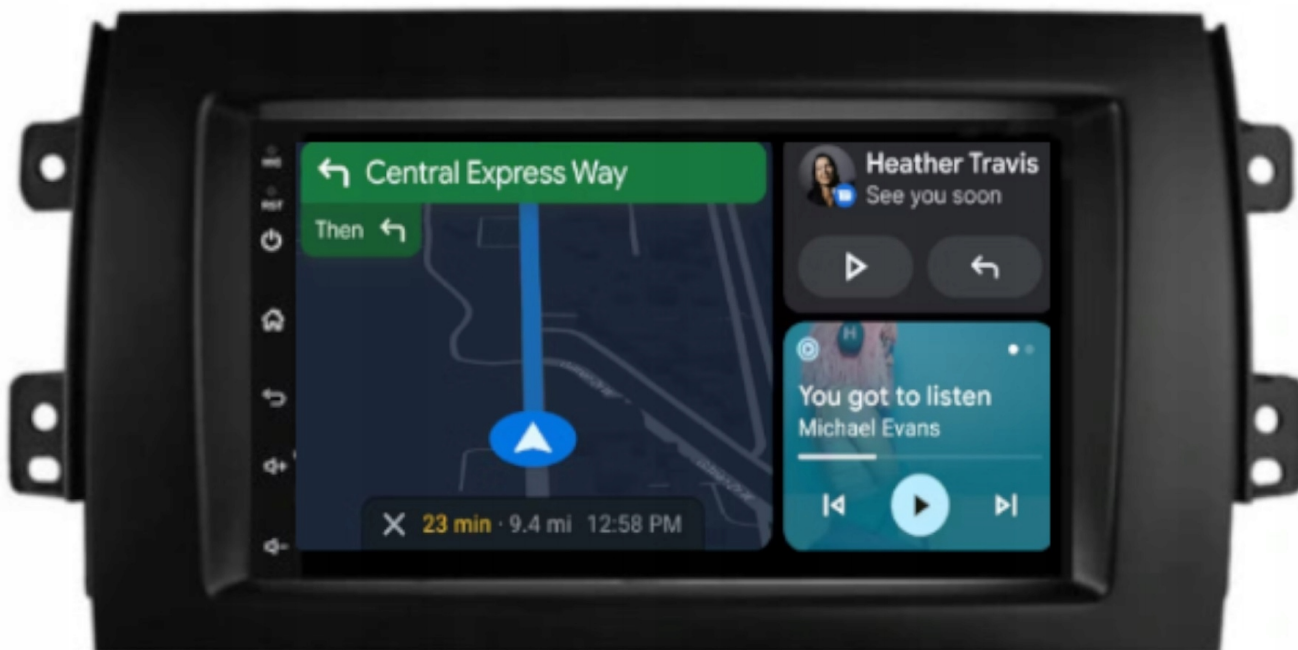

Link do produktu: <https://wmprojack.pl/radio-nawigacja-carplay-gps-android-fiat-sedici-2006-2013-wifi-2gb-64gb-p-518.html>

RADIO NAWIGACJA CARPLAY GPS ANDROID FIAT SEDICI 2006-2013 WIFI 2GB 64GB

Cena	724,99 zł
Numer katalogowy	252.1/380/055/108
Kod producenta	9001 Q8
Kod EAN	5904316117962
Kod producenta	ANDROID 1GB 16GB
EAN (GTIN)	5904316117962
Podświetlenie przycisków	inne
Liczba zapamiętywanych stacji	30
Przekątna ekranu	7 "
Funkcje	ekran dotykowy, korektor dźwięku, odtwarzanie muzyki z iPhone'a/iPoda
Moc wzmacniacza	45 W
Złącza	USB, RCA Sub-out (subwoofer)
Rodzaje odtwarzanych nośników	USB
Pilot w zestawie	nie
Komunikacja	GPS, Bluetooth, Wi-Fi
Montaż	2-DIN
Radio	informacja RDS, pasmo FM, radio cyfrowe DAB+
Rodzaj	akcesoryjny
Model	SUZUKI/FIAT ANDROID 1GB 16GB
Marka	Projack

Opis produktu

RADIO NAWIGACJA SAMOCHODOWA PRZEZNACZONA DO SAMOCHODÓW:

→SUZUKI SX4 2006-2013

→FIAT SEDICI 2006-2013

- SYSTEM **ANDROID 11** W POLSKIEJ WERSJI
- PEŁNA **POLSKA WERSJA JĘZYKOWA** SYSTEMU ORAZ NAWIGACJI
- RADIO **FM RDS**
- WYŚWIETLACZ DOTYKOWY **IPS 7 CALI**
- ROZDZIELCZOŚĆ EKRANU HD: **1024X600**
- POŁĄCZENIE **BLUETOOTH** - ODTWARZANIE MUZYKI Z YOUTUBE, SPOTIFY
- PORT **2XUSB** (DWA Z TYŁU NA KABLU)
- ODTWARZACZ **MP3/MP4**
- MOC AUDIO **4X50W DSP**
- OBSŁUGA **CANBUS**
- NAWIGACJA **POLSKI ORAZ EUROPY** WGRANE W RADIU
- WBUDOWANE **WIFI**
- PEŁNY **DOTYKOWY EKRAN**
- **OBSŁUGA DAB+** (WYMAGANY DODATKOWY TUNER)
- **OBSŁUGA OBD2** (WYMAGANY ADAPTER)
- **BLUETOOTH 4.0+**
- **LOGO** POWITALNE SUZUKI
- PODŚWIETLENIE GUZIKÓW **BIAŁE**

→RADIO NAWIGACJA SAMOCHODOWA PRZEZNACZONA DO SAMOCHODÓW:

→SUZUKI SX4 2006-2013

→FIAT SEDICI 2006-2013

- PASUJE DO WERSJI Z PODSTAWOWYM NAGŁOŚNIENIEM
- PASUJE DO WERSJI BEZ FABRYCZNEJ NAWIGACJI
- DEDYKOWANY ZESTAW Z RAMKĄ MONTAŻOWĄ
- DEDYKOWANE KOSTKI POD INSTALACJĘ Z AUTA
- STEROWANIE Z KIEROWNICY PRZYPISUJEMY W APLIKACJI RADIA