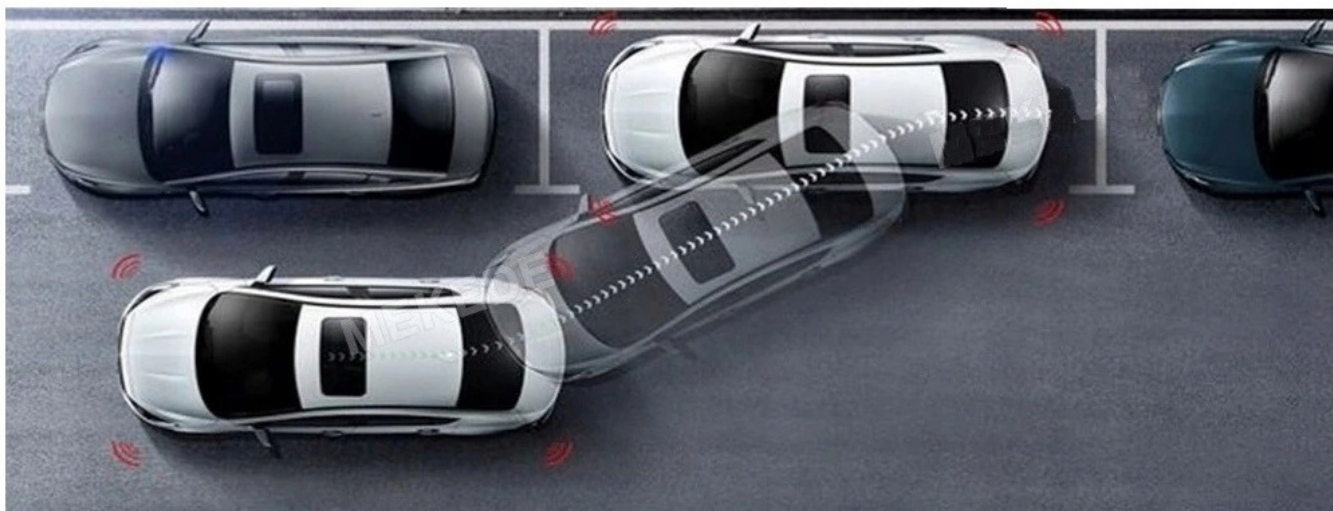

→KAMERA COFANIA:

- AUTOMATYCZNE URUCHOMIENIE KAMERY COFANIA PO WRZUCENIU BIEGU WSTECZNEGO NA PEWNO UŁATWIĄ PARKOWANIE NIE JEDNEMU KIEROWCY

☐DO DOKUPIENIA NA NASZYCH AUKCJACH☐