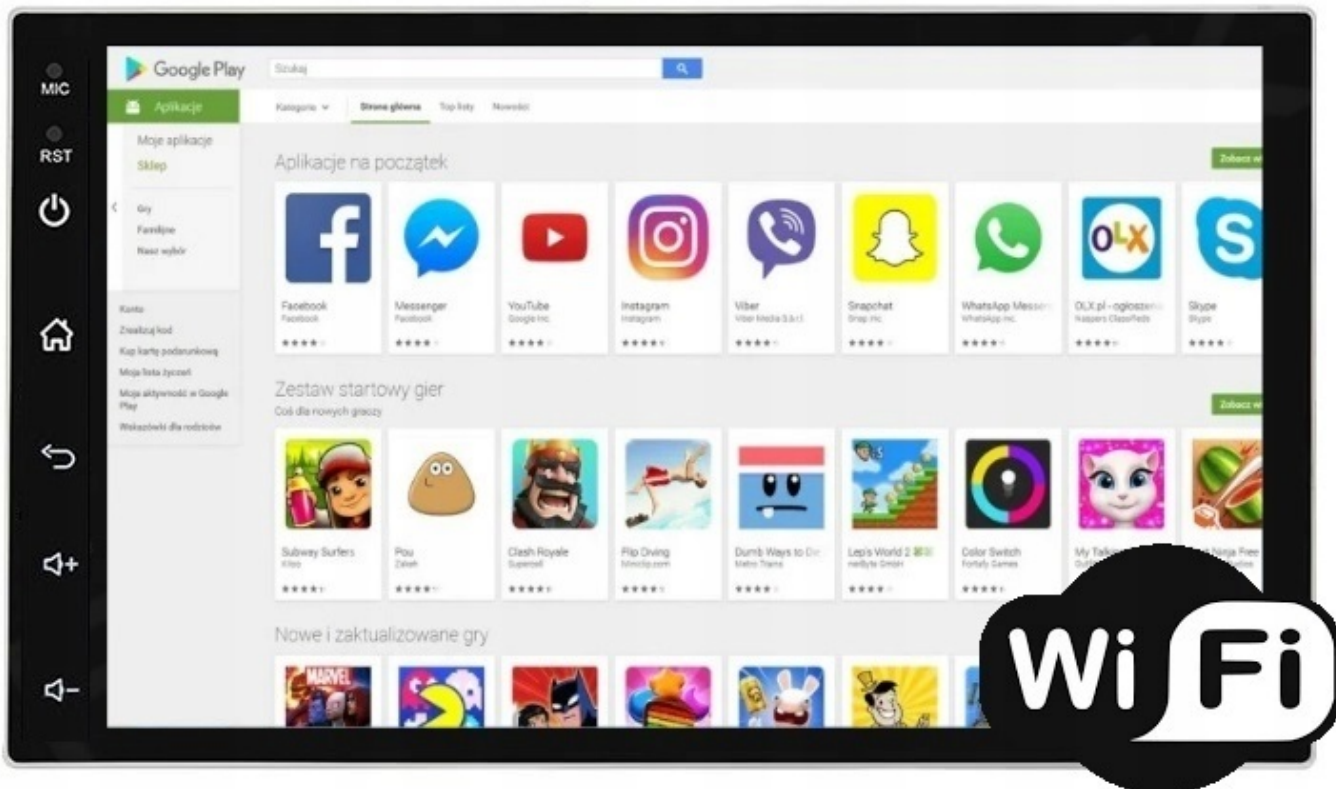

-WBUDOWANE WIFI

- MOŻLIWOŚĆ PRZEGLĄDANIA INTERNETU DZIĘKI WBUDOWANEMU WIFI
- WYSTARCZY UDOSTĘPNIĆ INTERNET Z TELEFONU ABY KORZYSTAĆ Z APLIKACJI INTERNETOWYCH:
- YOUTUBE
- SPOTIFY
- MAPY GOOGLE
- MOZILLA
- YANOSIK