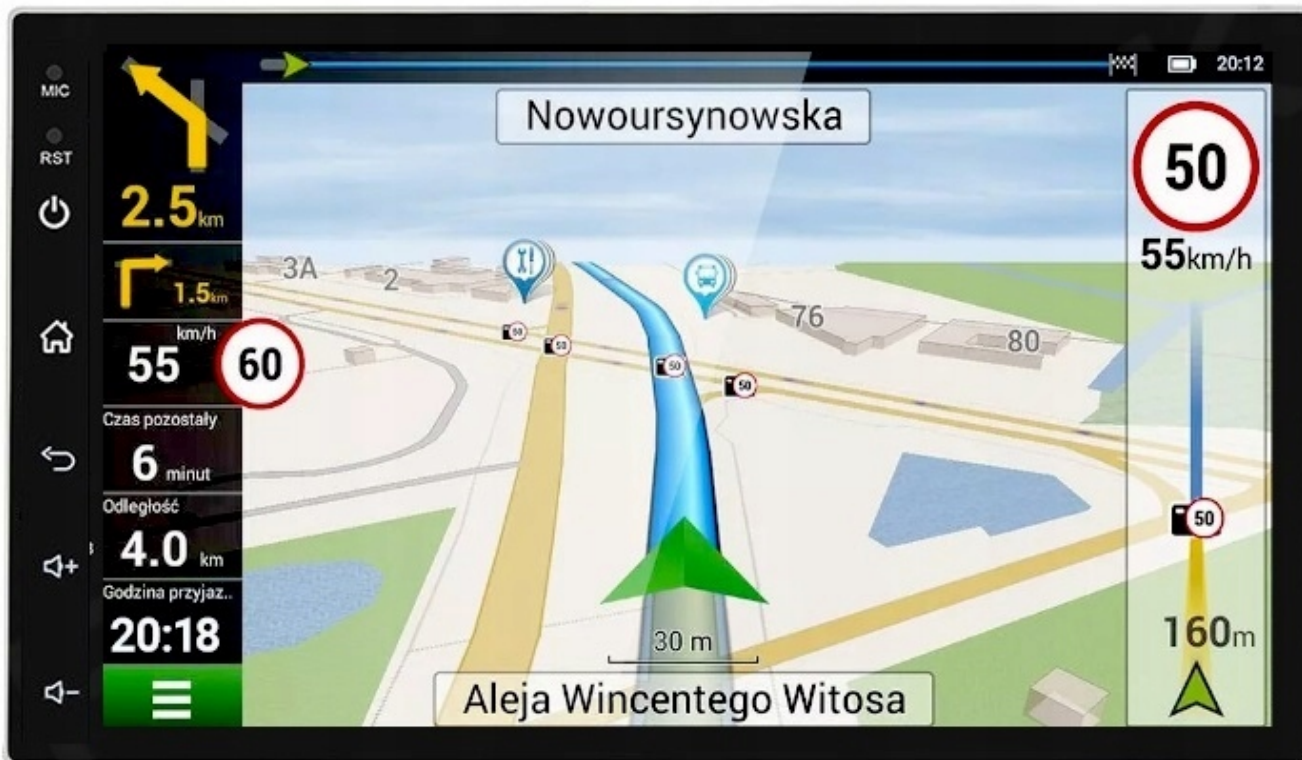

–ODTWARZACZ FILMÓW

- ROZBUDOWANY ODTWARZACZ FILMÓW Z OBSŁUGĄ W JAKOŚCI FULL HD
- OBSŁUGA YOUTUBE, FILMÓW MP4, MP5, AVI
- DYNAMICZNY KONTRAST
- GŁĘBIA KOLORU

-NAWIGACJA:

- NAWIGACJE DO POBRANIA ZE SKLEP PLAY
- W RADIU WGRANE SĄ MAPY GOOGLE
- ANTENA GPS W ZESTAWIE DO NAWIGACJI OFFLINE
- MOŻLIWOŚĆ KORZYSTANIA Z TAKICH NAWIGACJI JAK:
 - YANOSIK
 - MAPY GOOGLE
 - AUTOMAPA
 - HERE
 - iGO