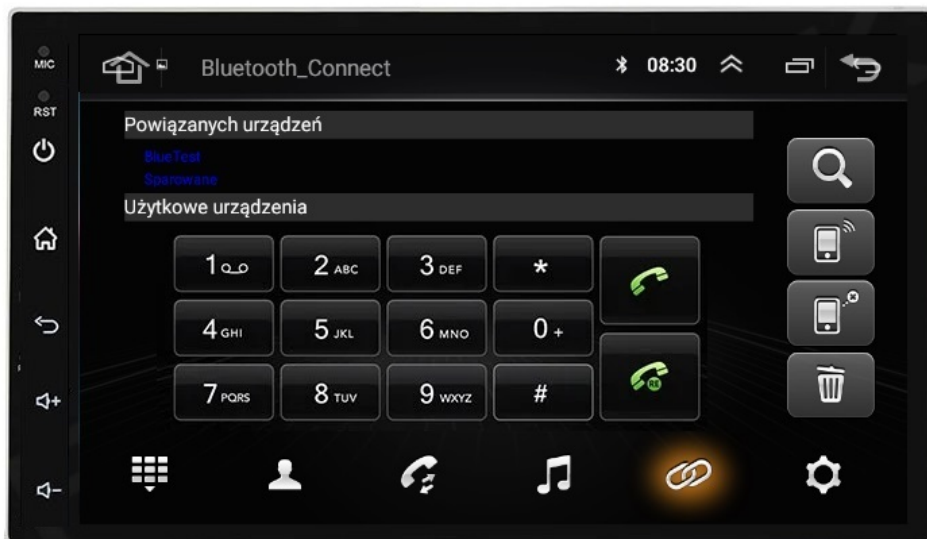

-BLUETOOTH 5.0+

- ROZMOWY TELEFONICZNE,
- KSIĄŻA KONTAKTÓW,
- KLAWIATURA NUMERYCZNA,
- ODBIERANIE-WYKONYWANIE POŁĄCZEŃ Z PANELU RADIA.
- ODTWARZANIE MUZYKI YOUTUBE SPOTIFY

□MOŻLIWOŚĆ PODPIĘCIA MIKROFONU ZEWNĘTRZNEGO□