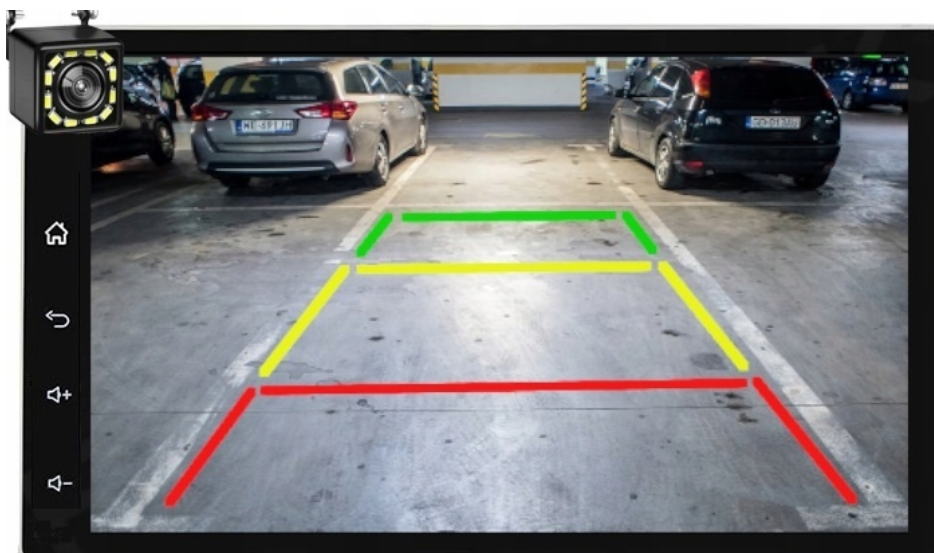

→KAMERA COFANIA:

- AUTOMATYCZNE URUCHOMIENIE KAMERY COFANIA PO WRZUCENIU BIEGU WSTECZNEGO NA PEWNO UŁATWIĄ PARKOWANIE NIE JEDNEMU KIEROWCY

☐DO DOKUPIENIA NA NASZYCH AUKCJACH☐