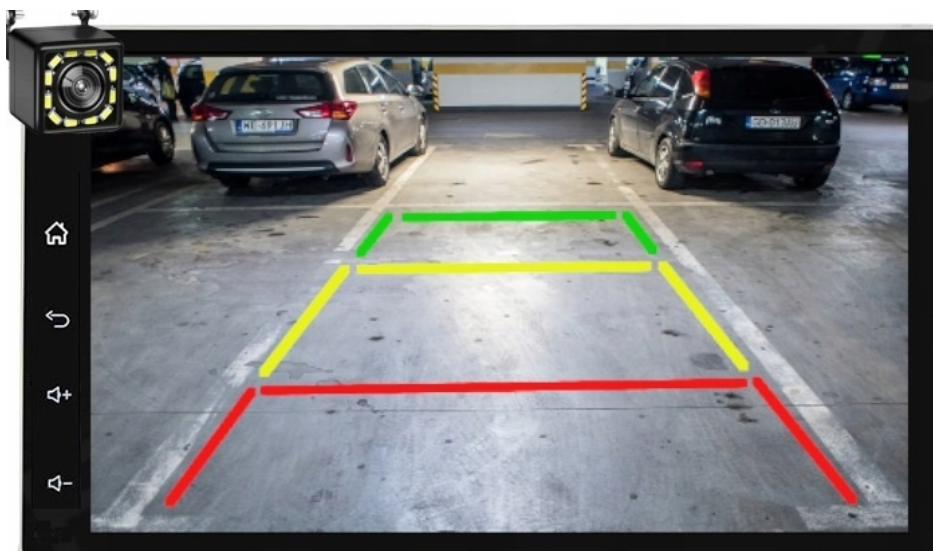

–REJESTRATOR JAZDY DVR USB

- RADIO OBSŁUGUJE REJESTRATOR JAZDY DVR USB - NAGRYWANIE ODTWARZANIE W TRYBIE LIVE, G-SENSOR. JAKOŚĆ HD 1920-1280p.

☐DO DOKUPIENIA NA NASZYCH AUKCJACH☐

–EKRAN 7 CALI 2.5D

- CZUŁY NA DOTYK EKRAN WYKONANY W TECHNOLOGI 2.5D, ODPORNY NA ZARYSOWANIA ORAZ WYSOKĄ TEMPERATURĘ. SZYBKOŚĆ REAKCJI NA DOTYK ORAZ TRWAŁE WYKONANIE ZAPEWNIĄ STABILNĄ PRACĘ EKRANU