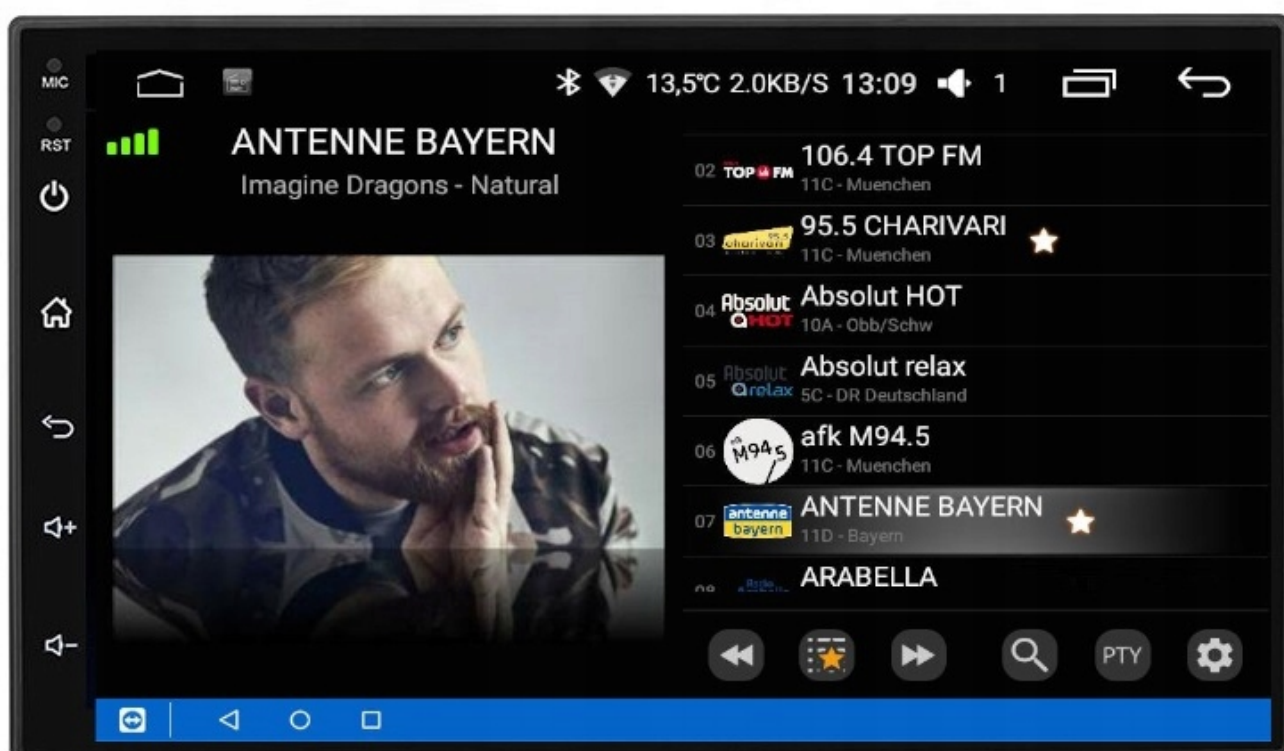

→DAB+

- RADIO CYFROWE DAB+ NOWA CYFROWA TECHNOLOGIA
- ŁATWOŚĆ ODNAJDYWANIA STACJI
- WYBORÓW DOKONUJE SIĘ PO NAZWACH STACJI, A NIE TYLKO CZĘSTOTLIWOŚCIACH
- WIĘKSZY WYBÓR KANAŁÓW
- NOWA TECHNOLOGIA ZNACZNIE POSZERZA UDOSTĘPNIANĄ OFERTĘ PROGRAMOWĄ
- ŁATWA OBSŁUGA NAWIGACJĄ OGRANICZA SIĘ DO JEDNEGO PRZYCISKU
- CZYSTY, BEZSZUMOWY DŹWIĘK, NIE ULEGA ZNIEKSZTAŁCENIOM
- I ZAKŁÓCENIOM, TAKŻE W RUCHU
- PLANOWANIE ODSŁUCHU
- POZWALA NA ZAPROGRAMOWANIE ODSŁUCHU LUB NAGRANIA AUDYCJI NAWET TYDZIEŃ PRZED ICH EMISJĄ
- POZWALA NA PRZESYŁANIE TEKSTÓW, OBRAZKÓW, POKAZÓW SLAJDÓW

☐POTRZEBNY TUNER DAB+ (DO DOKUPIENIA NA NASZYCH AUKCJACH)☐

→SYSTEM AUDIO 4X50W DSP

- MOC WZMACNIACZA 4X50W
- DOBRE BRZMIENIE ORAZ CZYSTY DŹWIĘK BEZ SZUMÓW ORAZ ZAKŁÓCEŃ.
- ROZBUDOWANY EQUALIZER RADIA
- AMP CHIP **TDA7388**
- **RADIO CHIP: TEA6856 FM\AM\RDS**

☐W RADIU MOŻE NIE MUSI WYSTĄPIĆ GORSZY ODBIÓR FAL RADIOWYCH NIŻ NA FARBICZNYM☐

ALTERNATYWNIE ZALECAMY KORZYSTANIE Z APLIKACJI

→YOUTUBE

→SPOTIFY