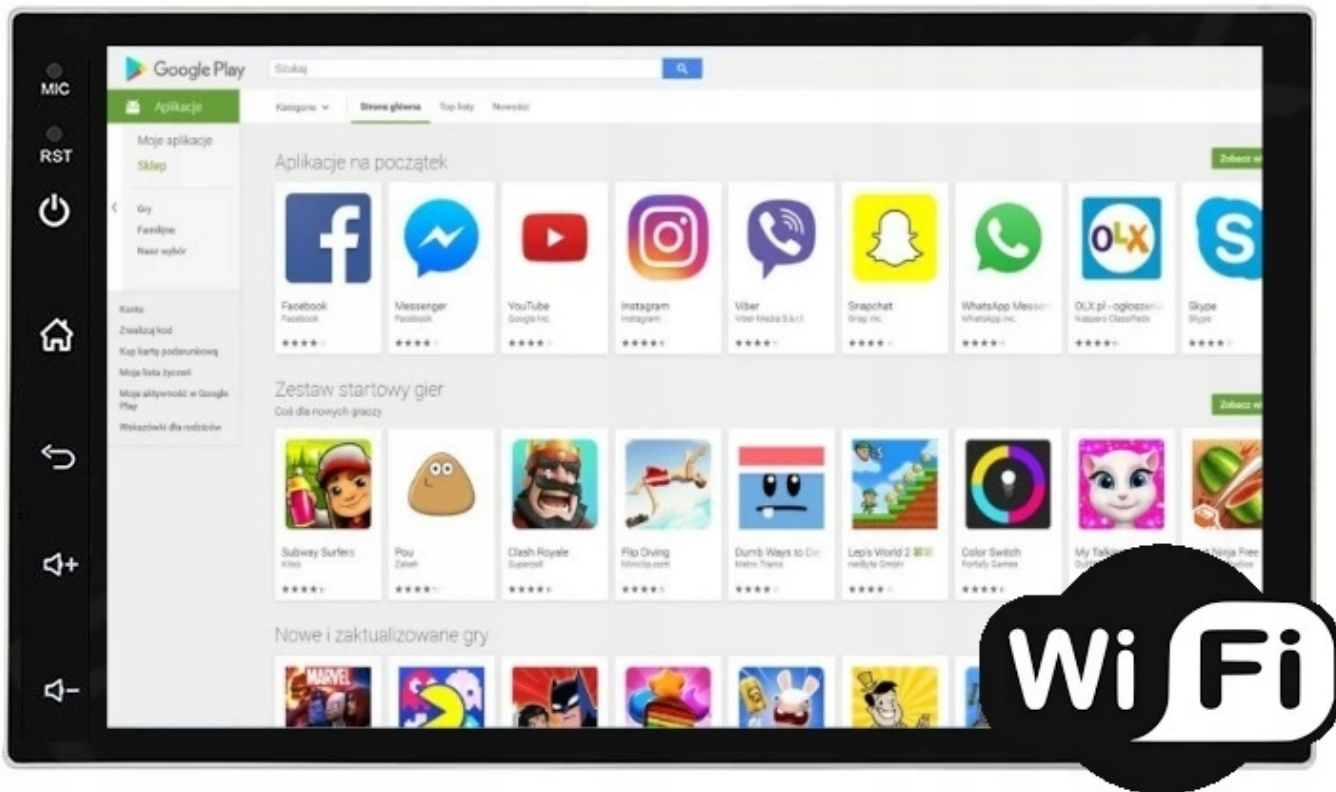

#### -POLSKIE INTERFEJS

- NAWIGACJA W POLSKIM JĘZYKU ORAZ KOMENTARZEM
- POLSKI SERWIS
- POLSKA INSTRUKCJA OBSŁUGI WGRANA W RADIU
- POLSKI SCHEMAT PODŁĄCZENIA RADIA

#### **-WBUDOWANE WIFI**

- MOŻLIWOŚĆ PRZEGLĄDANIA INTERNETU DZIĘKI WBUDOWANEMU WIFI
- WYSTARCZY UDOSTĘPNIĆ INTERNET Z TELEFONU ABY KORZYSTAĆ APLIKACJI INTERNETOWYCH:
- YOUTUBE
- SPOTIFY
- MAPY GOOGLE
- MOZILLA
- YANOSIK