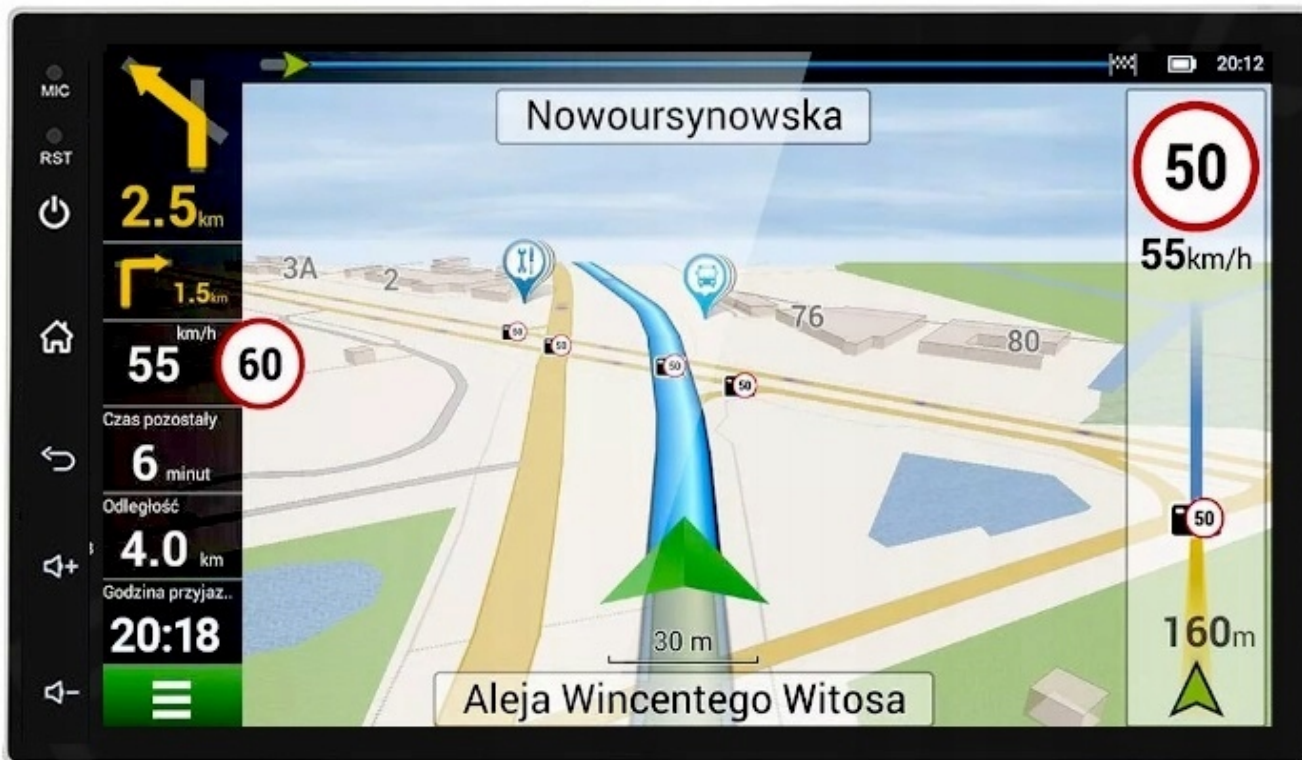

#### –SYSTEM NAWIGACYJNY

- W RADIU ZAINSTALOWANE SA MAPY GOOGLE
- MOŻLIWOŚĆ NAWIGACJI OFFLINE JAK I **ONLINE (POPRAZECZ WIFI)**.
- **ANTENA GPS W ZESTAWIE**
- MOŻLIWOŚĆ INSTALOWANIA DOWOLNYCH NAWIGACJI W APLIKACJI SKLEP PLAY
- PO PODŁĄCZENIU TELEFONU POPRZECZ CARPLAY LUB ANDROID AUTO Z AUTOMATU URUCHAMIAJĄ SIĘ MAPY GOOGLE
- ZALECAMY KORZYSTANIE W TEN SPOSÓB DZIĘKI CZEMU SZYBKO, ŁATWO I SPRAWNIE USTAWISZ TRASĘ
- MOŻLIWOŚĆ STEROWANIA GŁOSEM