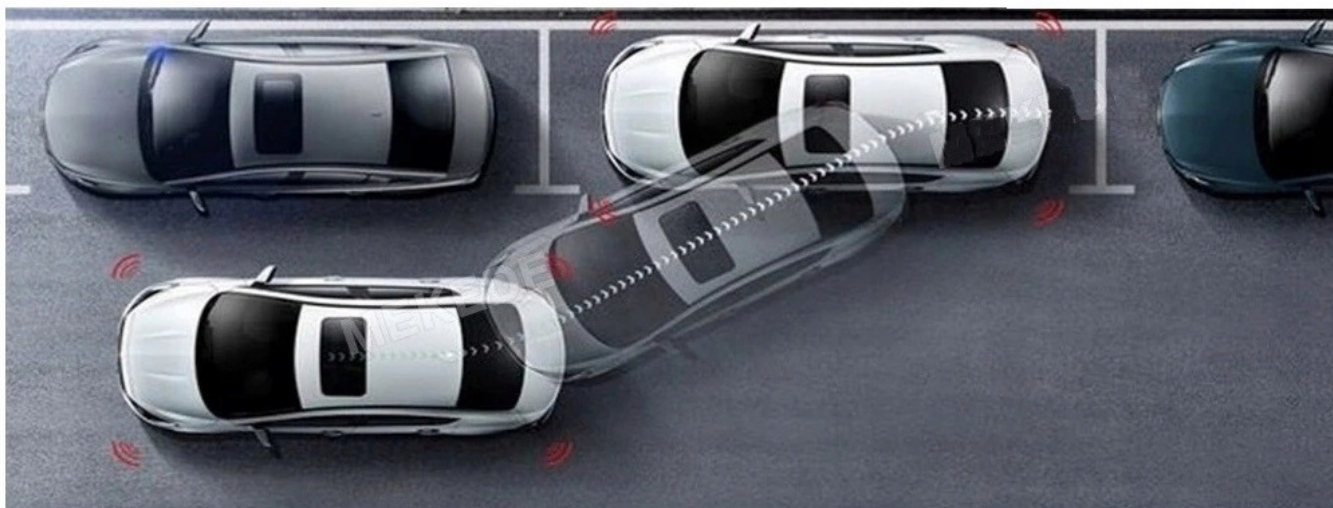

–REJESTRATOR JAZDY DVR USB

- RADIO OBSŁUGUJE REJESTRATOR JAZDY DVR USB - NAGRYWANIE ODTWARZANIE W TRYBIE LIVE, G-SENSOR. JAKOŚĆ HD 1920-1280p.

☐DO DOKUPIENIA NA NASZYCH AUKCJACH☐

–EKRAN 7 CALI 2.5D

- CZUŁY NA DOTYK EKRAN WYKONANY W TECHNOLOGI 2.5D, ODPORNY NA ZARYSOWANIA ORAZ WYSOKĄ TEMPERATURĘ. SZYBKOŚĆ REAKCJI NA DOTYK ORAZ TRWAŁE WYKONANIE ZAPEWNIĄ STABILNĄ PRACĘ EKRANU