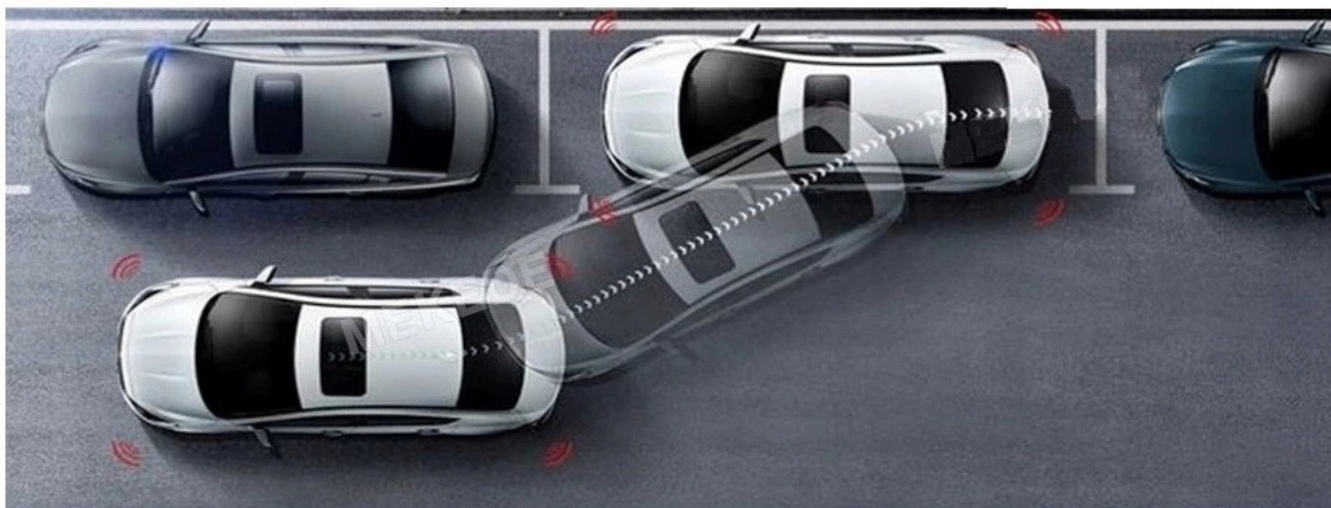

–REJESTRATOR JAZDY DVR USB

- RADIO OBSŁUGUJE REJESTRATOR JAZDY DVR USB - NAGRYWANIE ODTWARZANIE W TRYBIE LIVE, G-SENSOR. JAKOŚĆ HD 1920-1280p.

☐DO DOKUPIENIA NA NASZYCH AUKCJACH☐

–EKRAN 7 CALI 2.5D

- CZUŁY NA DOTYK EKRAN WYKONANY W TECHNOLOGI 2.5D, ODPORNY NA ZARYSOWANIA ORAZ WYSOKĄ TEMPERATURĘ. SZYBKOŚĆ REAKCJI NA DOTYK ORAZ TRWAŁE WYKONANIE ZAPEWNIĄ STABILNĄ PRACĘ EKRANU