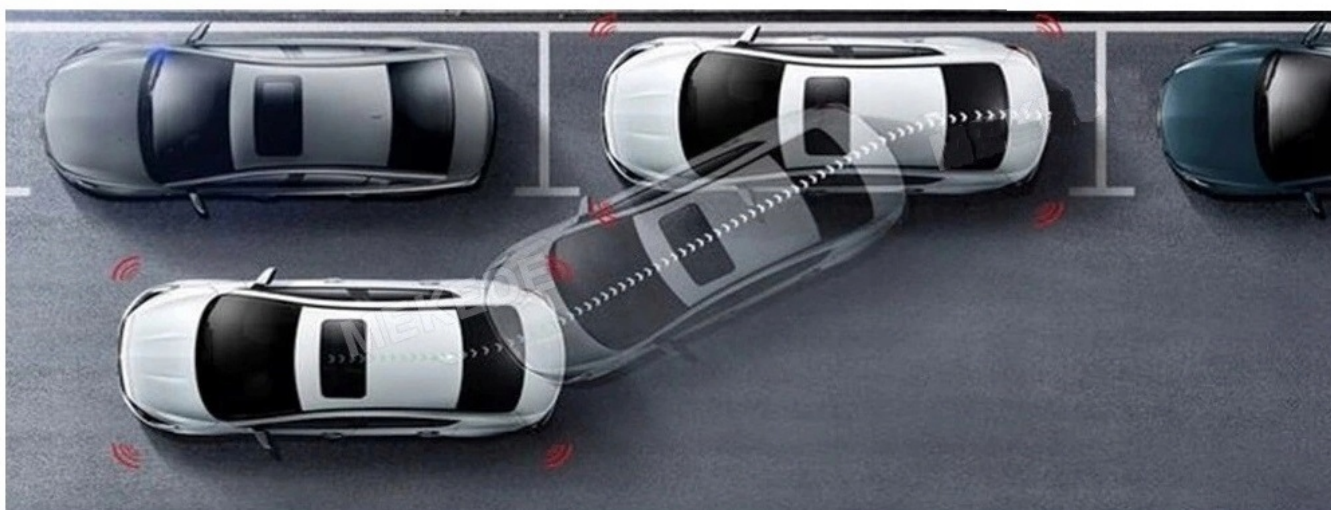

–REJESTRATOR JAZDY DVR USB

- RADIO OBSŁUGUJE REJESTRATOR JAZDY DVR USB - NAGRYWANIE ODTWARZANIE W TRYBIE LIVE, G-SENSOR. JAKOŚĆ HD 1920-1280p.

☐DO DOKUPIENIA NA NASZYCH AUKCJACH☐

–EKRAN 7 CALI 2.5D

- CZUŁY NA DOTYK EKRAN WYKONANY W TECHNOLOGI 2.5D, ODPORNY NA ZARYSOWANIA ORAZ WYSOKĄ TEMPERATURĘ. SZYBKOŚĆ REAKCJI NA DOTYK ORAZ TRWAŁE WYKONANIE ZAPEWNIĄ STABILNĄ PRACĘ EKRANU