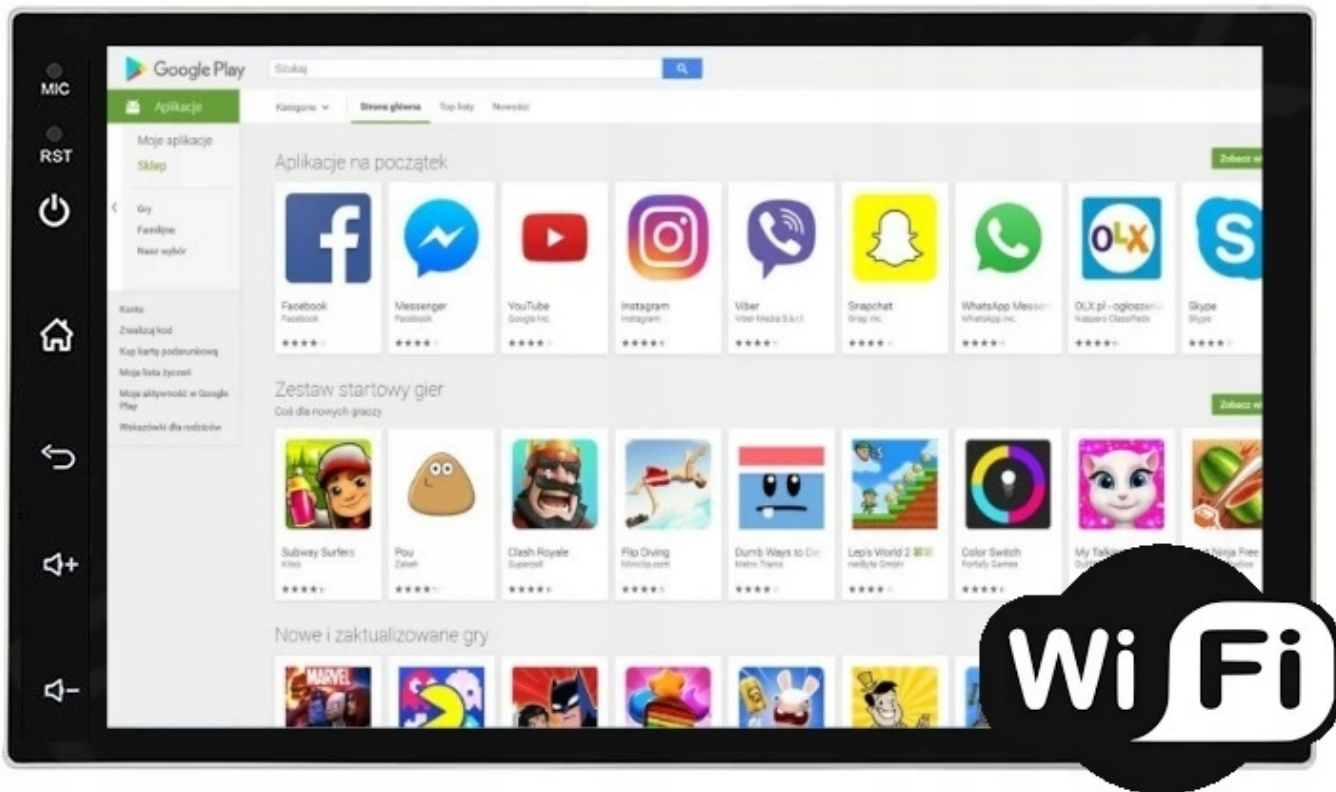

–SYSTEM NAWIGACYJNY

- W RADIU ZAINSTALOWANE SA MAPY GOOGLE
- MOŻLIWOŚĆ NAWIGACJI OFFLINE JAK I **ONLINE (POPRAZECZ WIFI)**.
- **ANTENA GPS W ZESTAWIE**
- MOŻLIWOŚĆ INSTALOWANIA DOWOLNYCH NAWIGACJI W APLIKACJI SKLEP PLAY
- PO PODŁĄCZENIU TELEFONU POPRZECZ CARPLAY LUB ANDROID AUTO Z AUTOMATU URUCHAMIAJĄ SIĘ MAPY GOOGLE
- ZALECAMY KORZYSTANIE W TEN SPOSÓB DZIĘKI CZEMU SZYBKO, ŁATWO I SPRAWNIE USTAWISZ TRASĘ
- MOŻLIWOŚĆ STEROWANIA GŁOSEM

-POLSKIE INTERFEJS

- NAWIGACJA W POLSKIM JĘZYKU ORAZ KOMENTARZEM
- POLSKI SERWIS
- POLSKA INSTRUKCJA OBSŁUGI WGRANA W RADIU
- POLSKI SCHEMAT PODŁĄCZENIA RADIA

-WBUDOWANE WIFI

- MOŻLIWOŚĆ PRZEGLĄDANIA INTERNETU DZIĘKI WBUDOWANEMU WIFI
- WYSTARCZY UDOSTĘPNIĆ INTERNET Z TELEFONU ABY KORZYSTAĆ APLIKACJI INTERNETOWYCH:
- YOUTUBE
- SPOTIFY
- MAPY GOOGLE
- MOZILLA
- YANOSIK