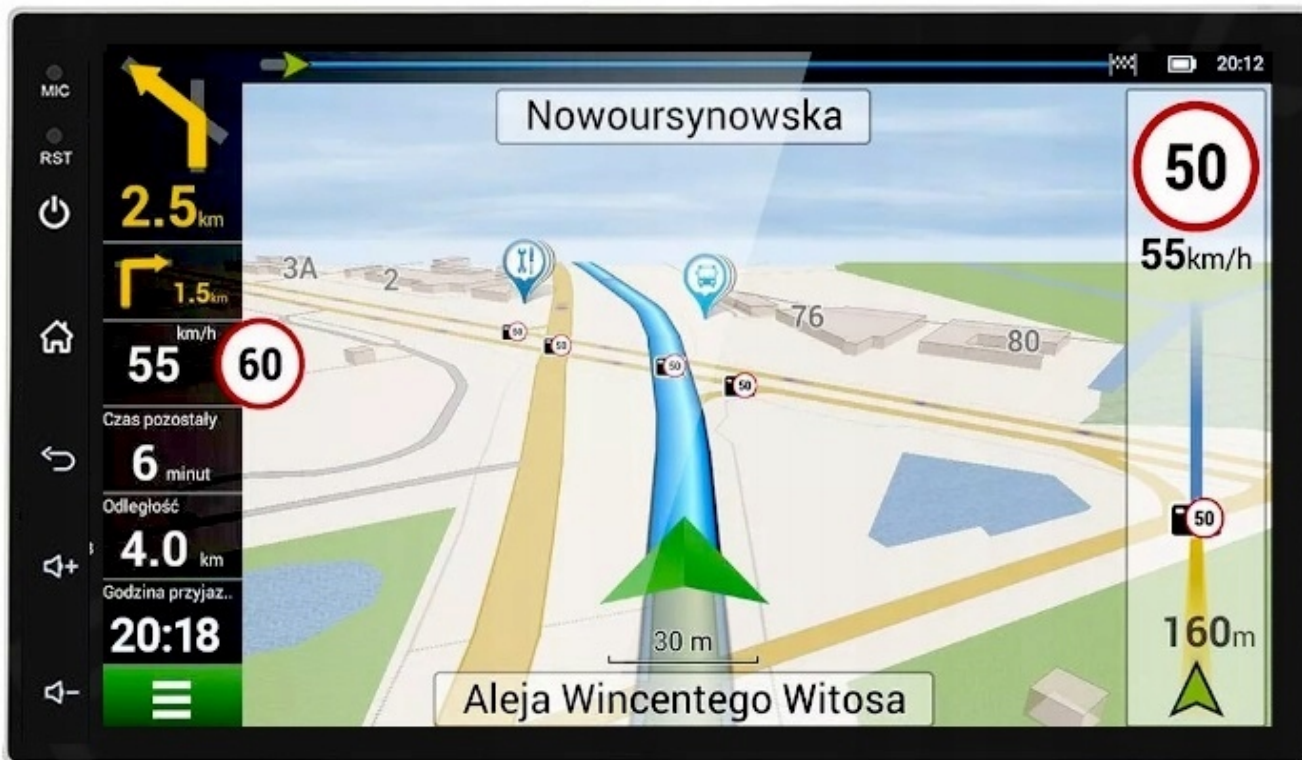

–SYSTEM NAWIGACYJNY

- W RADIU ZAINSTALOWANE SA MAPY GOOGLE
- MOŻLIWOŚĆ NAWIGACJI OFFLINE JAK I **ONLINE (POPRAZECZ WIFI)**.
- **ANTENA GPS W ZESTAWIE**
- MOŻLIWOŚĆ INSTALOWANIA DOWOLNYCH NAWIGACJI W APLIKACJI SKLEP PLAY
- PO PODŁĄCZENIU TELEFONU POPRZECZ CARPLAY LUB ANDROID AUTO Z AUTOMATU URUCHAMIAJĄ SIĘ MAPY GOOGLE
- ZALECAMY KORZYSTANIE W TEN SPOSÓB DZIĘKI CZEMU SZYBKO, ŁATWO I SPRAWNIE USTAWISZ TRASĘ
- MOŻLIWOŚĆ STEROWANIA GŁOSEM