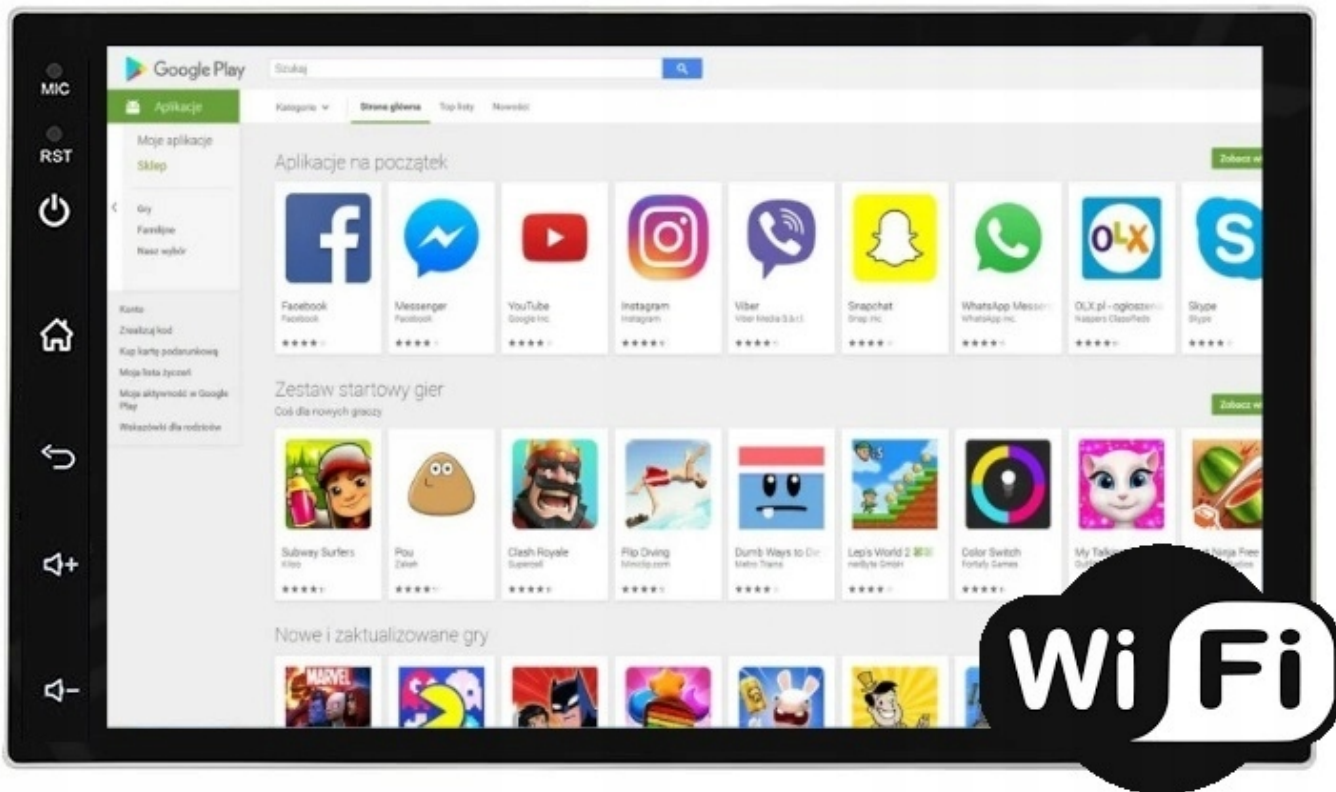

→**ANDROID AUTO:** TO APLIKACJA MOBILNA OPRACOWANA PRZEZ GOOGLE W CELU ODZWIERCIEDLENIA FUNKCJI URZĄDZENIA Z SYSTEMEM ANDROID, TAKIEGO JAK SMARTFON, NA PANELU RADIA. OBSŁUGA MAP GOOGLE, SPOTIFY, YOUTUBE

→**AUTOLINK ANDROID:** PO ZAINSTALOWANIU TEJ APLIKACJI W TWOIM SMARTFONIE MOŻESZ PRZERZUCIĆ OBRAZ DO RADIA 1:1. OBSŁUGA TELEFONU Z EKRANU RADIA. MOŻESZ KORZYSTAĆ Z DOWOLNYCH APLIKACJI W RADIU MAPY GOOGLE, YANOSIK, YOUTUBE, NETFLIX ORAZ WIELU INNYCH. MOŻLIWOŚĆ PODŁĄCZENIA POPRZEZ KABEL LUB POPRZEZ WIFI BEZPRZEWODOWO

→**APPLE CAR PLAY IOS:** APPLE CARPLAY TO FORMA LEPSZEJ INTEGRACJI SMARTFONA Z SAMOCHODEM. DZIĘKI POSIADANIU TEGO SYSTEMU WSZYSTKO ZDAJE SIĘ BYĆ PROSZSZE I BARDZIEJ INTUICYJNE. JEST TO STANDARD APPLE, KTÓRY UMOŻLIWIA, ABY RADIO SAMOCHODOWE LUB RADIOODTWARZACZ BYŁY WYŚWIETLACZEM I KONTROLEREM DLA URZĄDZENIA Z SYSTEMEM IOS. OPCJA JES DOSTĘPNA DLA WSZYSTKICH MODELACH IPHONE'ÓW (OD WERSJI 5 IOS 7.1)