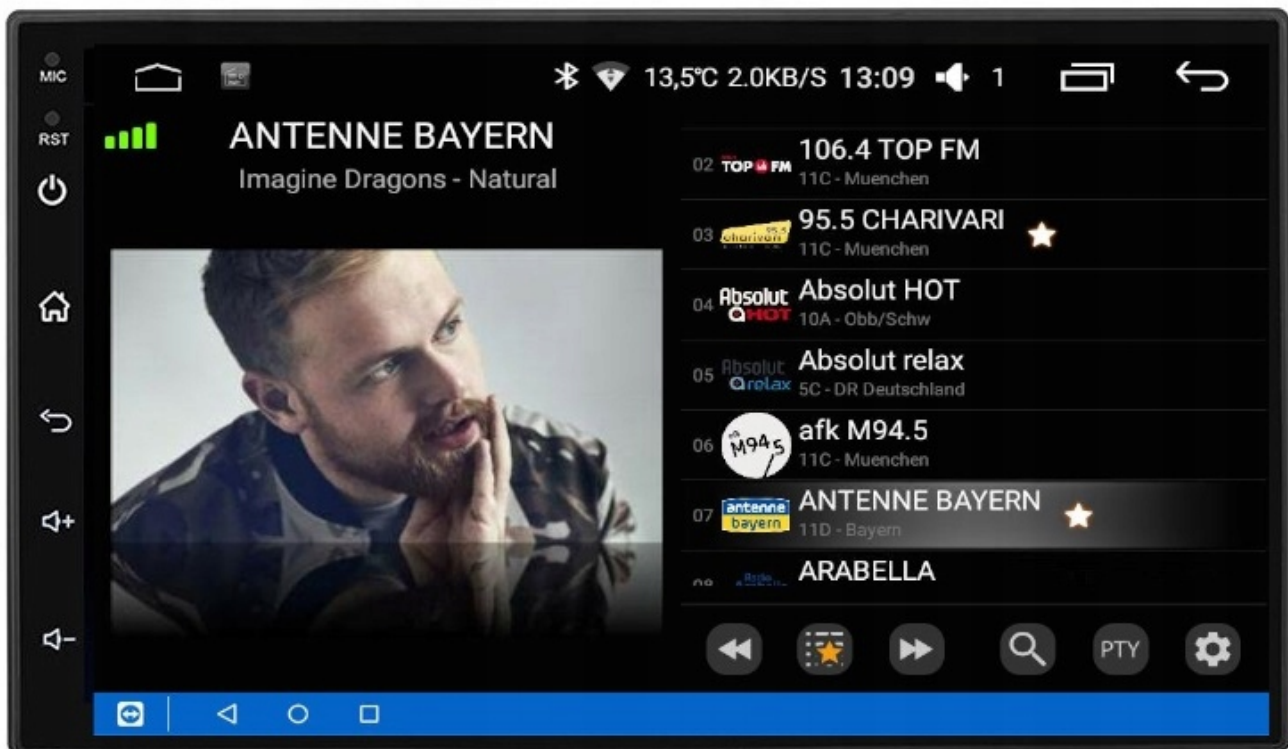

–SYSTEM AUDIO 4X50W DSP

- MOC WZMACNIACZA 4X50W
- DOBRE BRZMIENIE ORAZ CZYSTY DŹWIĘK BEZ SZUMÓW ORAZ ZAKŁÓCEŃ.
- ROZBUDOWANY EQUALIZER RADIA
- AMP CHIP **TDA7388**
- **RADIO CHIP: TEA6856 FM\AM\RDS**

□W RADIU MOŻE NIE MUSI WYSTĄPIĆ GORSZY ODBIÓR FAL RADIOWYCH NIŻ NA FARBYCZNYM□

ALTERNATYWNIE ZALECAMY KORZYSTANIE Z APLIKACJI

–YOUTUBE

–SPOTIFY

–RADIO INTERNETOWE