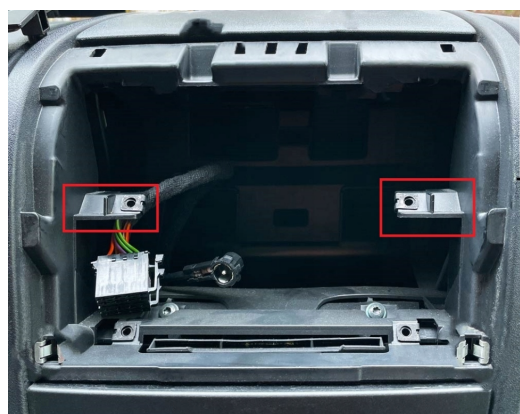

W ZESTAWIE ISO

W ZESTAWIE ADAPTER ANTENY

DOKUP REDUKCJĘ

-INFORMACJE PRZED ZAKUPEM:

RADIO DEDYKOWANE DO MODELI:

- ☐ Citroen Jumper od 2011->
- ☐ Fiat Ducato(250 FACELIFT) 09/2011 -> (tylko dla modeli z jednostką główną SONY OEM)
- ☐ Peugeot Boxer (250 FACELIFT) od 9/2011->