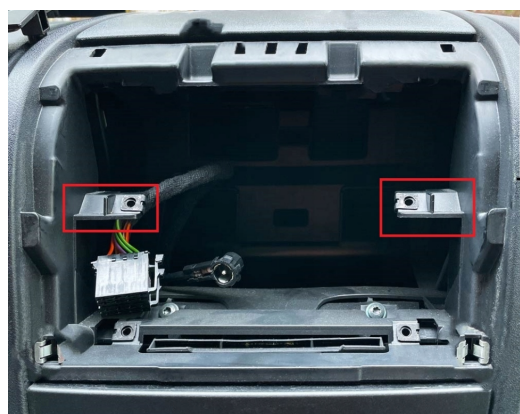

### Opis produktu

→RADIO NAWIGACJA SAMOCHODOWA PRZEZNACZONA DO SAMOCHODÓW:

☐ Citroen Jumper od 2011->

☐ Fiat Ducato(250 FACELIFT) 09/2011 -> (tylko dla modeli z jednostką główną SONY OEM)

☐ Peugeot Boxer (250 FACELIFT) od 9/2011->