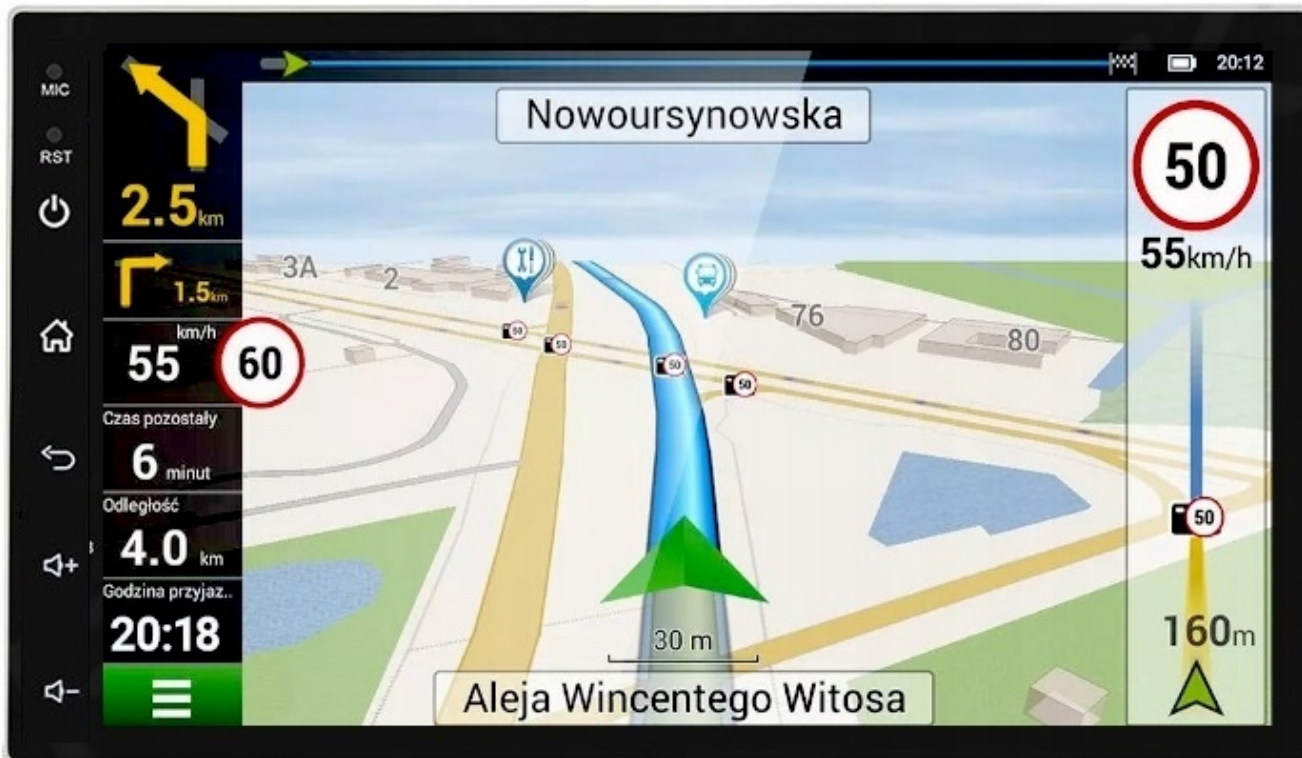

–INTERFEJS DIAGNOSTYCZNY ANDROID ELM327 OBD2

- INTERFEJS UMOŻLIWIA ŁATWĄ DIAGNOSTYKĘ TWOJEGO SAMOCHODU. DZIĘKI TEMU URZĄDZENIU, SZYBKO I SPRAWNIE SPRAWDZISZ PARAMETRY SAMOCHODU, USUNIESZ BŁĘDY, WPROWADZISZ KOREKTY ITP.

☐OPCJA DO ZAKUPIENIA NA NASZYCH AUKCJACH☐

–ANDROID AUTO:

- TO APLIKACJA MOBILNA OPRACOWANA PRZEZ GOOGLE W CELU ODZWIERCIEDLENIA FUNKCJI URZĄDZENIA Z SYSTEMEM ANDROID, TAKIEGO JAK SMARTFON, NA PANELU RADIA. OBSŁUGA MAP GOOGLE, SPOTIFY, YOUTUBE

–AUTOLINK ANDROID:

- PO ZAINSTALOWANIU TEJ APLIKACJI W TWOIM SMARTFONIE MOŻESZ PRZERZUCIĆ OBRAZ DO RADIA 1:1. OBSŁUGA TELEFONU Z EKRANU RADIA. MOŻESZ KORZYSTAĆ Z DOWOLNYCH APLIKACJI W RADIU MAPY GOOGLE, YANOSIK, YOUTUBE, NETFLIX ORAZ WIELU INNYCH. MOŻLIWOŚĆ PODŁĄCZENIA POPRZEZ KABEL LUB POPRZEZ WIFI BEZPRZEWODOWO

–APPLE CAR PLAY IOS:

- APPLE CARPLAY TO FORMA LEPSZEJ INTEGRACJI SMARTFONA Z SAMOCHODEM. DZIĘKI POSIADANIU TEGO SYSTEMU WSZYSTKO ZDAJE SIĘ BYĆ PROSTSZE I BARDZIEJ INTUICYJNE. JEST TO STANDARD APPLE, KTÓRY UMOŻLIWIA, ABY RADIO SAMOCHODOWE LUB RADIOODTWARZACZ BYŁY WYŚWIETLACZEM I KONTROLEREM DLA URZĄDZENIA Z SYSTEMEM IOS. OPCJA JES DOSTĘPNA DLA WSZYSTKICH MODELACH IPHONE'ÓW (OD WERSJI 5 IOS 7.1)