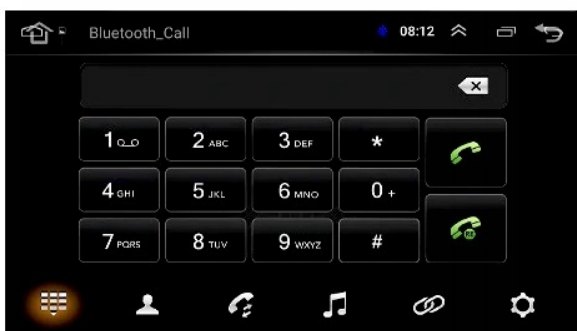

–EKRAN 7 CALI 2.5D

- CZUŁY NA DOTYK EKRAN WYKONANY W TECHNOLOGI 2.5D, ODPORNY NA ZARYSOWANIA ORAZ WYSOKĄ TEMPERATURĘ.
- SZYBKOŚĆ REAKCJI NA DOTYK ORAZ TRWAŁE WYKONANIE ZAPEWNIĄJĄ STABILNĄ PRACĘ EKRANU

–ODTWARZACZ FILMÓW

- ROZBUDOWANY ODTWARZACZ FILMÓW Z OBSŁUGĄ W JAKOŚCI FULL HD
- ROZDZIELCZOŚĆ EKRANU 1024X600 HD
- OBSŁUGA YOUTUBE, FILMÓW MP4, MP5, AVI
- DYNAMICZNY KONTRAST
- GŁĘBIA KOLORU

–BLUETOOTH 4.0+

- ZESTAW GŁOŚNOMÓWIĄCY Z WBUDOWANYM ORAZ ZEWNĘTRZNY MIKROFONEM = BARDZO DOBRA JAKOŚĆ ROZMÓW
- ROZMOWY TELEFONICZNE,
- KSIĄŻKA KONTAKTÓW,
- KLAWIATURA NUMERYCZNA,
- ODBIERANIE-WYKONYWANIE POŁĄCZEŃ Z PANELU RADIA.
- ODTWARZANIE MUZYKI Z TELEFONU (YOUTUBE, SPOTIFY, INTERNET)
- OBSŁUGA SYSTEM ANDROID/ iOS

☐ZALECAMY DOKUPIENIE MIKROFONU ZEWNĘTRZNEGO - WBUDOWANE SŁABO DZIAŁAJĄ☐