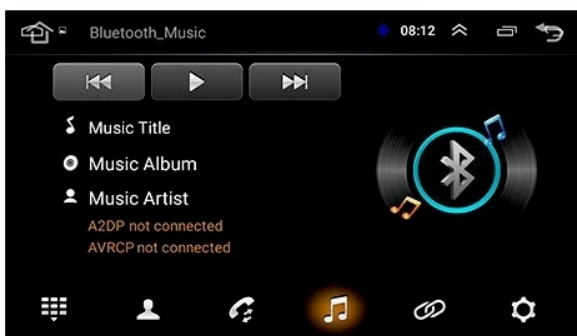

–EKRAN 7 CALI 2.5D

- CZUŁY NA DOTYK EKRAN WYKONANY W TECHNOLOGI 2.5D, ODPORNY NA ZARYSOWANIA ORAZ WYSOKĄ TEMPERATURĘ.
- SZYBKOŚĆ REAKCJI NA DOTYK ORAZ TRWAŁE WYKONANIE ZAPEWNIĄJĄ STABILNĄ PRACĘ EKRANU

–ODTWARZACZ FILMÓW

- ROZBUDOWANY ODTWARZACZ FILMÓW Z OBSŁUGĄ W JAKOŚCI FULL HD
- ROZDZIELCZOŚĆ EKRANU 1024X600 HD
- OBSŁUGA YOUTUBE, FILMÓW MP4, MP5, AVI
- DYNAMICZNY KONTRAST
- GŁĘBIA KOLORU

–BLUETOOTH 4.0+

- ZESTAW GŁOŚNOMÓWIĄCY Z WBUDOWANYM ORAZ ZEWNĘTRZNY MIKROFONEM = BARDZO DOBRA JAKOŚĆ ROZMÓW
- ROZMOWY TELEFONICZNE,
- KSIĄŻKA KONTAKTÓW,
- KLAWIATURA NUMERYCZNA,
- ODBIERANIE-WYKONYWANIE POŁĄCZEŃ Z PANELU RADIA.
- ODTWARZANIE MUZYKI Z TELEFONU (YOUTUBE, SPOTIFY, INTERNET)
- OBSŁUGA SYSTEM ANDROID/ iOS

☐ZALECAMY DOKUPIENIE MIKROFONU ZEWNĘTRZNEGO - WBUDOWANE SŁABO DZIAŁAJĄ☐