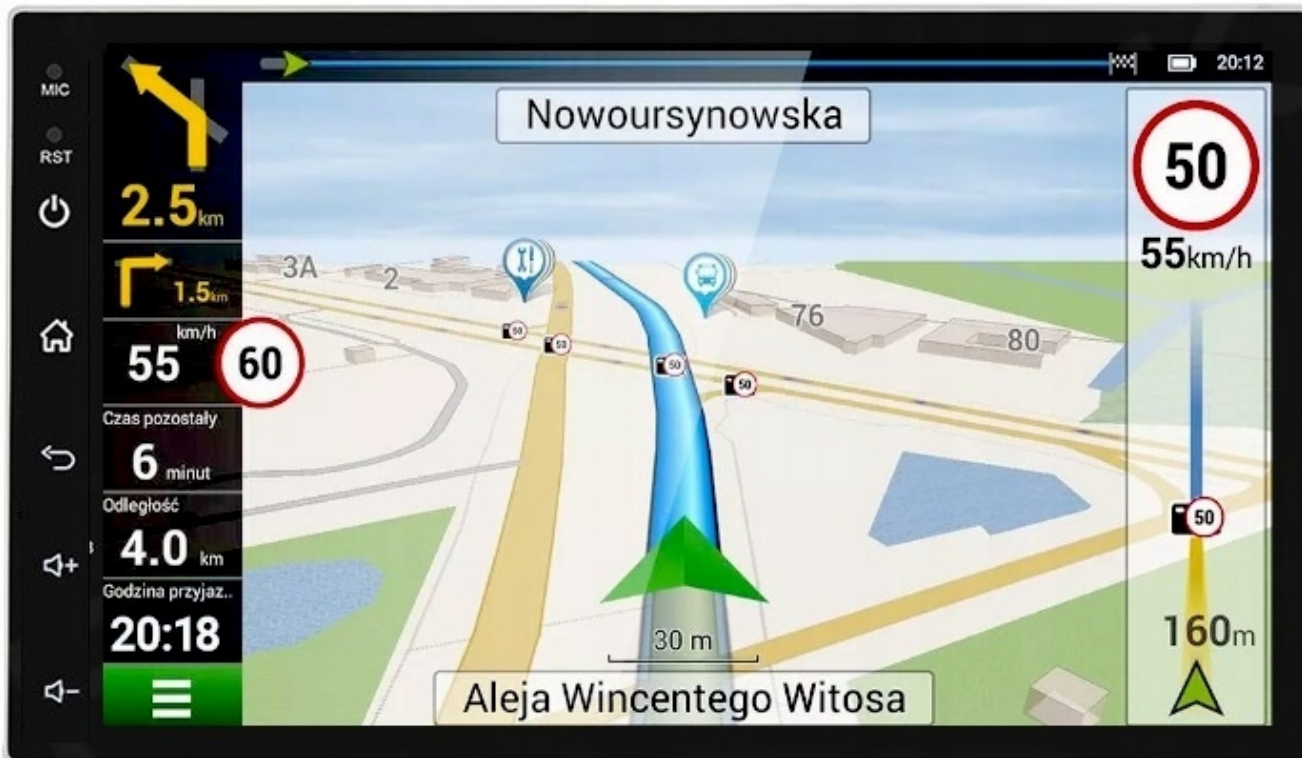

#### –ANDROID AUTO:

- TO APLIKACJA MOBILNA OPRACOWANA PRZEZ GOOGLE W CELU ODZWIERCIEDLENIA FUNKCJI URZĄDZENIA Z SYSTEMEM ANDROID, TAKIEGO JAK SMARTFON, NA PANELU RADIA. OBSŁUGA MAP GOOGLE, SPOTIFY, YOUTUBE

#### –AUTOLINK ANDROID:

- PO ZAINSTALOWANIU TEJ APLIKACJI W TWOIM SMARTFONIE MOŻESZ PRZERZUCIĆ OBRAZ DO RADIA 1:1. OBSŁUGA TELEFONU Z EKRANU RADIA. MOŻESZ KORZYSTAĆ Z DOWOLNYCH APLIKACJI W RADIU MAPY GOOGLE, YANOSIK, YOUTUBE, NETFLIX ORAZ WIELU INNYCH. MOŻLIWOŚĆ PODŁĄCZENIA POPRZEZ KABEL LUB POPRZEZ WIFI BEZPRZEWODOWO

#### –APPLE CAR PLAY IOS:

- APPLE CARPLAY TO FORMA LEPSZEJ INTEGRACJI SMARTFONA Z SAMOCHODEM. DZIĘKI POSIADANIU TEGO SYSTEMU WSZYSTKO ZDAJE SIĘ BYĆ PROSTSZE I BARDZIEJ INTUICYJNE. JEST TO STANDARD APPLE, KTÓRY UMOŻLIWIA, ABY RADIO SAMOCHODOWE LUB RADIOODTWARZACZ BYŁY WYŚWIETLACZEM I KONTROLEREM DLA URZĄDZENIA Z SYSTEMEM IOS. OPCJA JES DOSTĘPNA DLA WSZYSTKICH MODELACH IPHONE'ÓW (OD WERSJI 5 IOS 7.1)