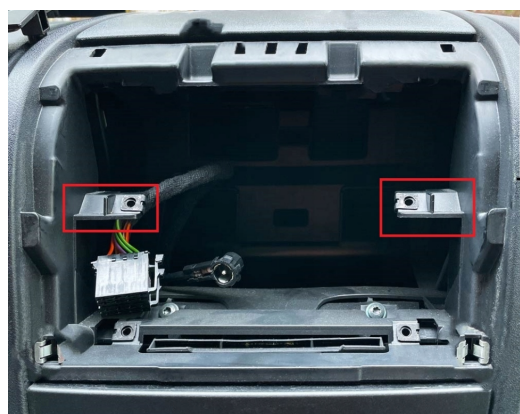

□Citroen Jumper od 2011->

□Fiat Ducato(250 FACELIFT) 09/2011 -> (tylko dla modeli z jednostką główną SONY OEM)

□Peugeot Boxer (250 FACELIFT) od 9/2011->

-Kolor: BLACK PIANO (czarny połysk)

- SYSTEM **ANDROID 11** W POLSKIEJ WERSJI
- PEŁNA **POLSKA WERSJA JĘZYKOWA** SYSTEMU ORAZ NAWIGACJI
- RADIO **FM RDS**
- WYŚWIETLACZ DOTYKOWY **IPS 7 CALI**
- ROZDZIELCZOŚĆ EKRANU HD: **1024X600**
- POŁĄCZENIE **BLUETOOTH** - ODTWARZANIE MUZYKI Z YOUTUBE, SPOTIFY
- PORT **2XUSB** (DWA Z TYŁU NA KABLU)
- ODTWARZACZ **MP3/MP4**
- MOC AUDIO **4X50W DSP**
- OBSŁUGA **CANBUS**
- NAWIGACJA **POLSKI ORAZ EUROPY** WGRANE W RADIU
- WBUDOWANE **WIFI**
- PEŁNY **DOTYKOWY EKRAN**
- **OBSŁUGA DAB+** (WYMAGANY DODATKOWY TUNER)
- **OBSŁUGA OBD2** (WYMAGANY ADAPTER)
- **BLUETOOTH 4.0+**
- **LOGO POWITALNE SUZUKI**
- PODŚWIETLENIE GUZIKÓW **BIAŁE**