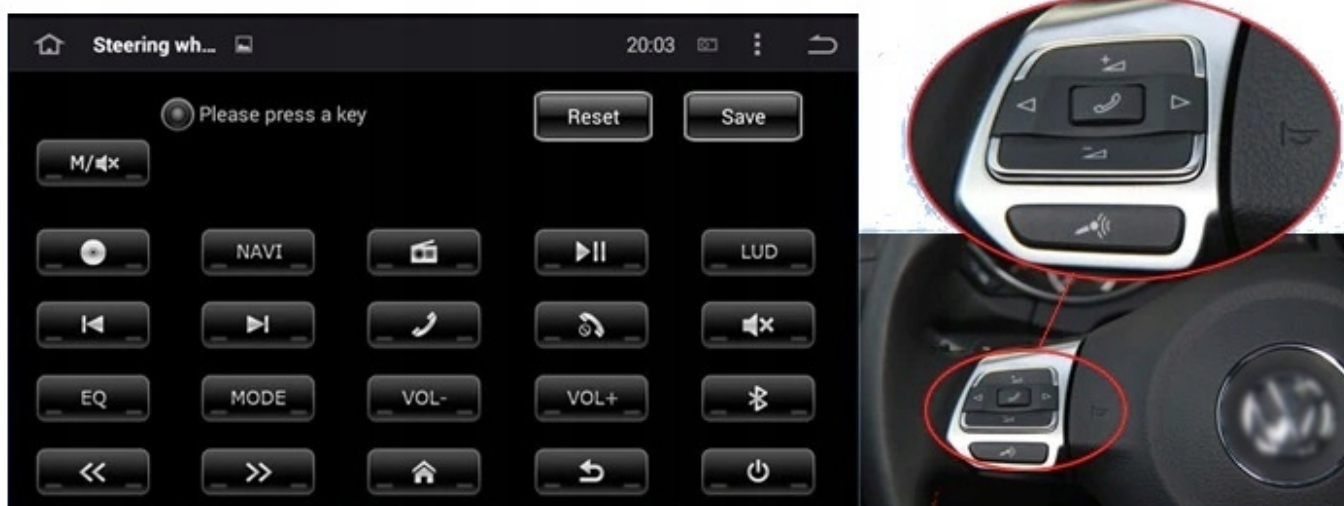

- RADIO PASUJE IDEALNIE W MIEJSCE STAREGO RADIA, NIE POTRZEBA ŻADNYCH RAMEK - WYJMUJEMY STARE RADIO MONTUJEMY NOWE
- UWAGĘ PROSZĘ ZWRÓCIĆ NA ZŁĄCZE ANTENOWE
- RADIO NIE OBSŁUGUJE FABRYCZNEJ KAMERY COFANIA - POTRZEBNY ADAPTER
- RADIO POSIADA MODUŁ CANBUS DZIĘKI, KTÓREMU KOMUNIKUJE SIĘ Z KOMPUTEREM AUTA
- OBSŁUGUJE FABRYCZNE CZUJNIKI COFANIA
- PASUJE DO WERSJI Z PODSTAWOWYM NAGŁOŚNIENIEM

–OBSŁUGA CANBUS

- RADIO WSPÓŁPRACUJE Z SYSTEMEM CANBUS W SAMOCHODZIE DZIĘKI CZEMU POKAZUJE PARAMETRY:
- NAPIĘCIE AKUMULATORA,
- OTWARCIE DRZWI-KLAPY, ILOŚĆ PALIWA,
- OBROTY, PASY,
- HAMULEC RĘCZNY,
- CZUJNIKI PARKOWANIA PRZÓD-TYŁ
- STEROWANIE Z KIEROWNICY
- FABRYCZNY KOMPUTER POKŁADOWY
- (WSZYSTKO ZALEŻY OD WERSJI SAMOCHODU)