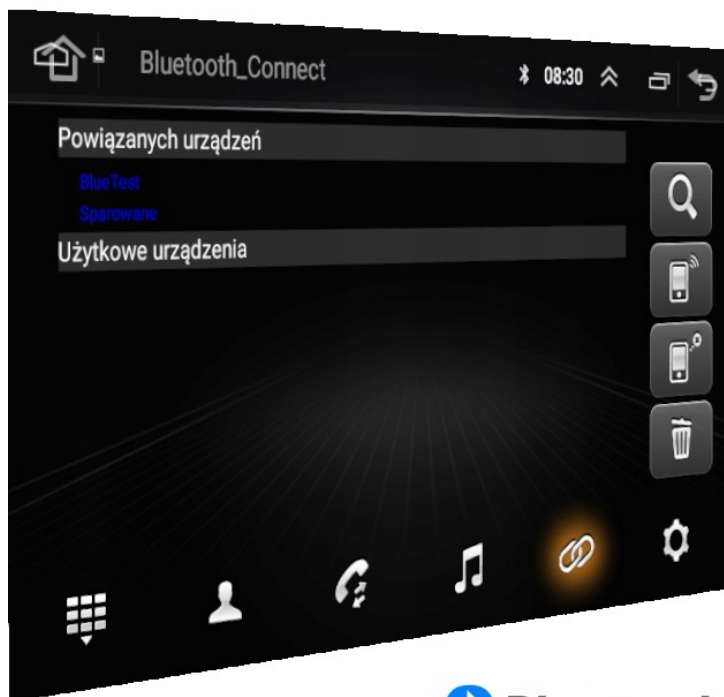

–OBSŁUGA CANBUS

- RADIO WSPÓŁPRACUJE Z SYSTEMEM CANBUS W SAMOCHODZIE DZIĘKI CZEMU POKAZUJE PARAMETRY:
- NAPIĘCIE AKUMULATORA,
- OTWARCIE DRZWI-KLAPY, ILOŚĆ PALIWA,
- OBROTY, PASY,
- HAMULEC RĘCZNY,
- CZUJNIKI PARKOWANIA PRZÓD-TYŁ
- STEROWANIE Z KIEROWNICY
- FABRYCZNY KOMPUTER POKŁADOWY
- (WSZYSTKO ZALEŻY OD WERSJI SAMOCHODU)

→YOUTUBE

→SPOTIFY

→RADIO INTERNETOWE

-SPECYFIKACJA:

- SYSTEM ANDROID 12
- RAM: **4GB**
- DYSK HDD: **64GB**
- CANBUS 3.0
- PROCESOR **8 RDZENIOWY OCTACORE 8X 1.6GHz 64BIT**
- MOC: **4X50W DSP**
- SIEĆ: **WIFI, MODEM NA KARTĘ SIM**
- BLUETOOTH: **4.0+ A2DP ANDROID/iOS**
- DOTYKOWY EKRAAN **IPS 7 CALI 1024X600P HD**
- **CHIP: UIS8581**
- **SKLEP PLAY** - MOŻLIWOŚĆ INSTALOWANIA DOWOLNYCH APLIKACJI

 **Bluetooth**

→BLUETOOTH 5.0+

- ZESTAW GŁOŚNOMÓWIĄCY Z WBUDOWANYM ORAZ ZEWNĘTRZY MIKROFONEM = BARDZO DOBRA JAKOŚĆ ROZMÓW
- ROZMOWY TELEFONICZNE,
- KSIĄŻKA KONTAKTÓW,
- KLAWIATURA NUMERYCZNA,
- ODBIERANIE-WYKONYWANIE POŁĄCZEŃ Z PANELU RADIA.
- ODTWARZANIE MUZYKI Z TELEFONU (YOUTUBE, SPOTIFY, INTERNET)
- OBSŁUGA SYSTEM ANDROID/ iOS