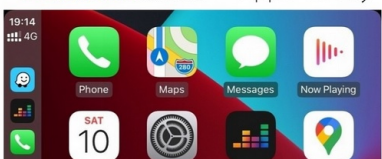

-KAMERA COFANIA:

- AUTOMATYCZNE URUCHOMIENIE KAMERY COFANIA PO WRZUCENIU BIEGU WSTECZNEGO NA PEWNO UŁATWIĄ PARKOWANIE NIE JEDNEMU KIEROWCY DO DOKUPIENIA NA NASZYCH AUKCJACH
- RADIO WSPÓŁPRACUJE Z FABRYCZNYMI CZUJNIKAMI, JEŻELI BYŁY WYŚWIETLANE NA FABRYCZNYM RADIU PO ZMIANIE RADIA NADAL BĘDĄ OBSŁUGIWANE NA WYŚWIETLACZU