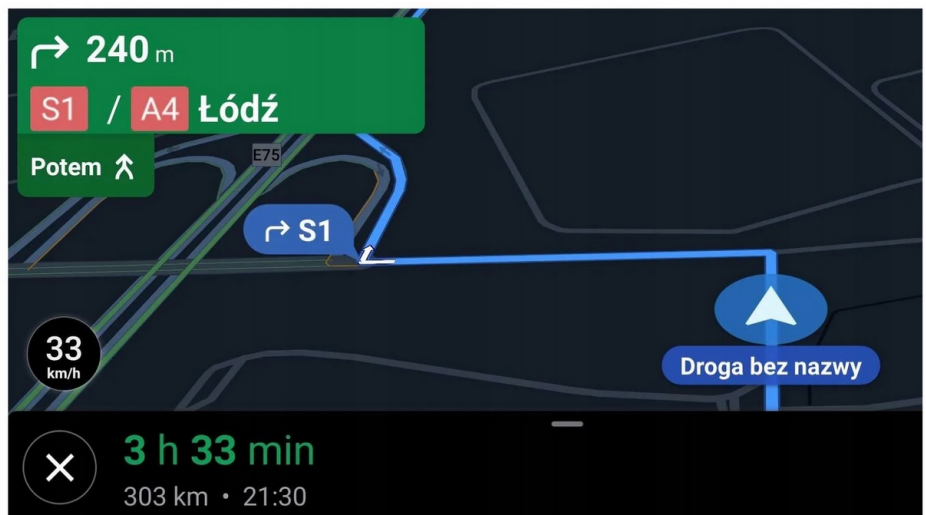

#### →ANDROID AUTO:

- TO APLIKACJA MOBILNA OPRACOWANA PRZEZ GOOGLE W CELU ODZWIERCIEDLENIA FUNKCJI URZĄDZENIA Z SYSTEMEM ANDROID, TAKIEGO JAK SMARTFON, NA PANELU RADIA. OBSŁUGA MAP GOOGLE, SPOTIFY, YOUTUBE