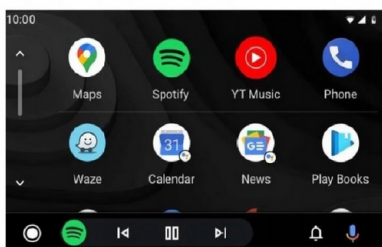

#### →ANDROID AUTO:

- TO APLIKACJA MOBILNA OPRACOWANA PRZEZ GOOGLE W CELU ODZWIERCIEDLENIA FUNKCJI URZĄDZENIA Z SYSTEMEM ANDROID, TAKIEGO JAK SMARTFON, NA PANELU RADIA. OBSŁUGA MAP GOOGLE, SPOTIFY, YOUTUBE