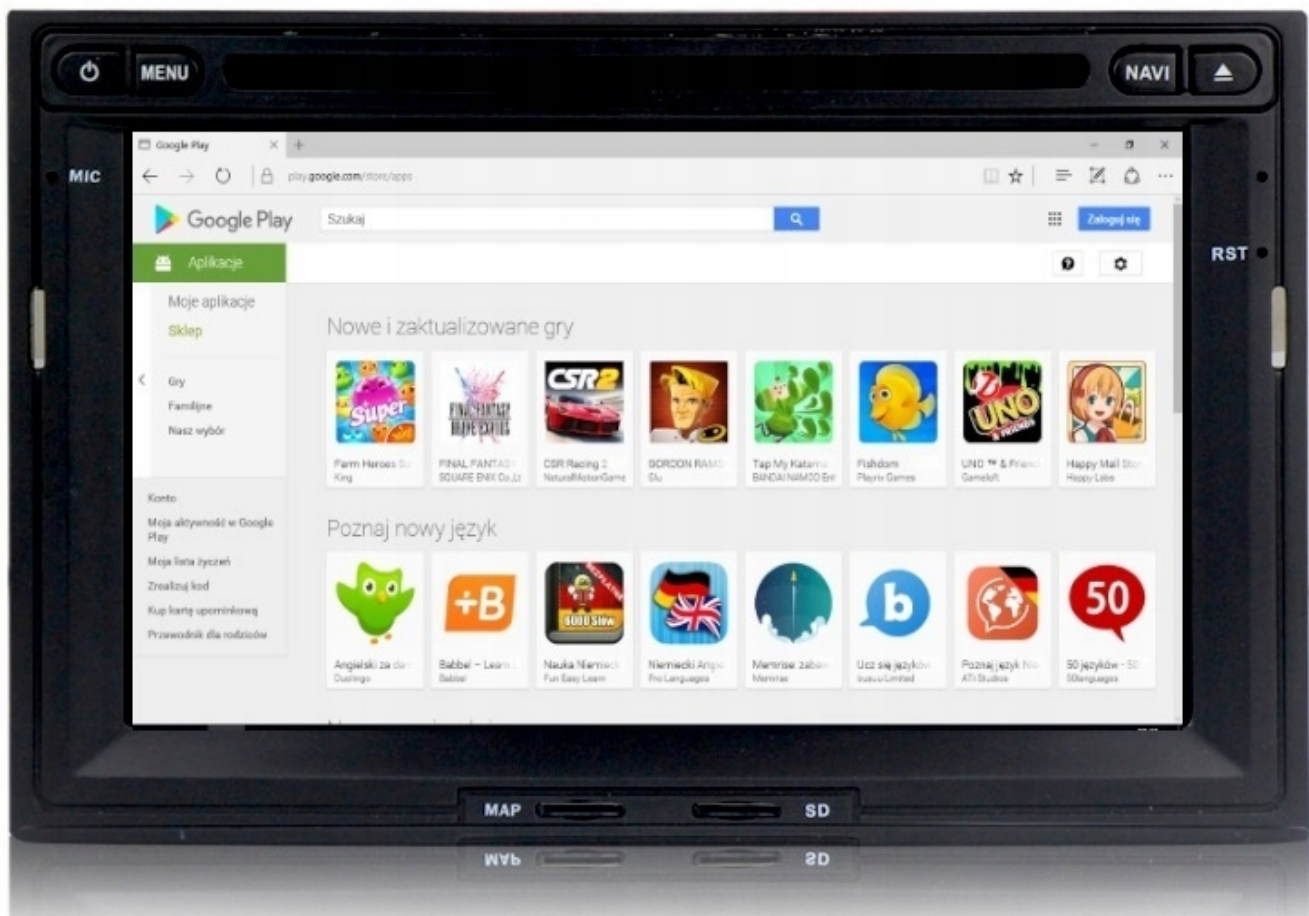

-WBUDOWANE WIFI, MODEM NA KARTĘ SIM

- MOŻLIWOŚĆ PRZEGLĄDANIA INTERNETU DZIĘKI WBUDOWANEMU WIFI
- WYSTARCZY UDOSTĘPNIĆ INTERNET Z TELEFONU ABY KORZYSTAĆ APLIKACJI INTERNETOWYCH:
- YOUTUBE
- SPOTIFY
- MAPY GOOGLE
- MOZILLA
- YANOSIK