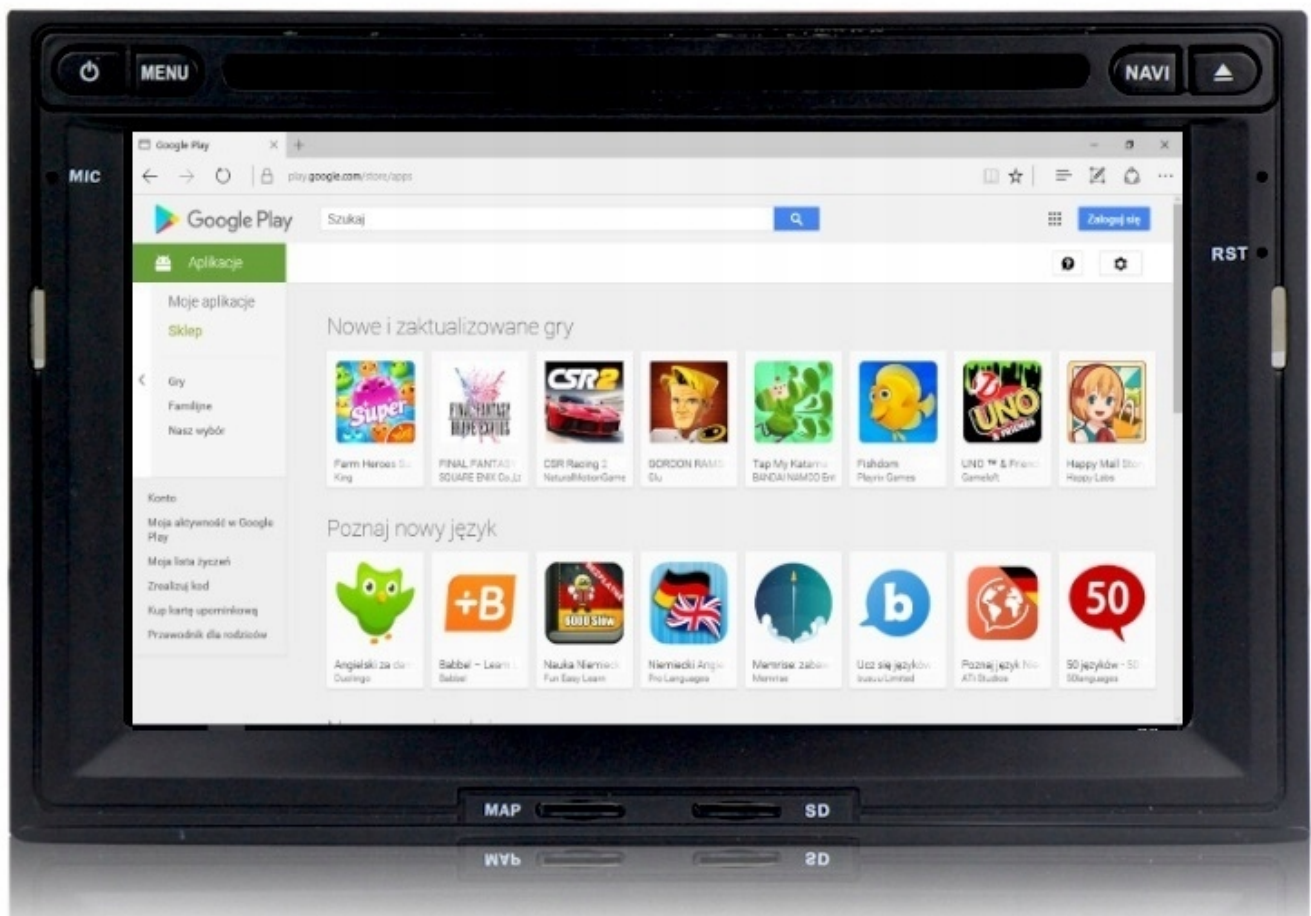

- APPLE CARPLAY TO FORMA LEPSZEJ INTEGRACJI SMARTFONA Z SAMOCHODEM. DZIĘKI POSIADANIU TEGO SYSTEMU WSZYSTKO ZDAJE SIĘ BYĆ PROSTSZE I BARDZIEJ INTUICYJNE. JEST TO STANDARD APPLE, KTÓRY UMOŻLIWIA, ABY RADIO SAMOCHODOWE LUB RADIOODTWARZACZ BYŁY WYŚWIETLACZEM I KONTROLEREM DLA URZĄDZENIA Z SYSTEMEM IOS. OPCJA JES DOSTĘPNA DLA WSZYSTKICH MODELACH IPHONE'ÓW (OD WERSJI 5 IOS 7.1)

–POLSKIE INTERFEJS

- NAWIGACJA W POLSKIM JĘZYKU ORAZ KOMENTARZEM
- POLSKI SERWIS
- POLSKA INSTRUKCJA OBSŁUGI
- TOWAR Z POLSKIEGO SKLEPU

→INTERFEJS DIAGNOSTYCZNY ANDROID ELM327 OBD2

- INTERFEJS UMOŻLIWIA ŁATWĄ DIAGNOSTYKĘ TWOJEGO SAMOCHODU.
- DZIĘKI TEMU URZĄDZENIU, SZYBKO I SPRAWNIE SPRAWDZISZ PARAMETRY SAMOCHODU, USUNIESZ BŁĘDY, WPROWADZISZ KOREKTY ITP.

☐OPCJA DO ZAKUPIENIA NA NASZYCH AUKCJACH☐

-WBUDOWANE WIFI, MODEM NA KARTĘ SIM

- MOŻLIWOŚĆ PRZEGLĄDANIA INTERNETU DZIĘKI WBUDOWANEMU WIFI
- WYSTARCZY UDOSTĘPNIĆ INTERNET Z TELEFONU ABY KORZYSTAĆ APLIKACJI INTERNETOWYCH:
- YOUTUBE
- SPOTIFY
- MAPY GOOGLE
- MOZILLA
- YANOSIK