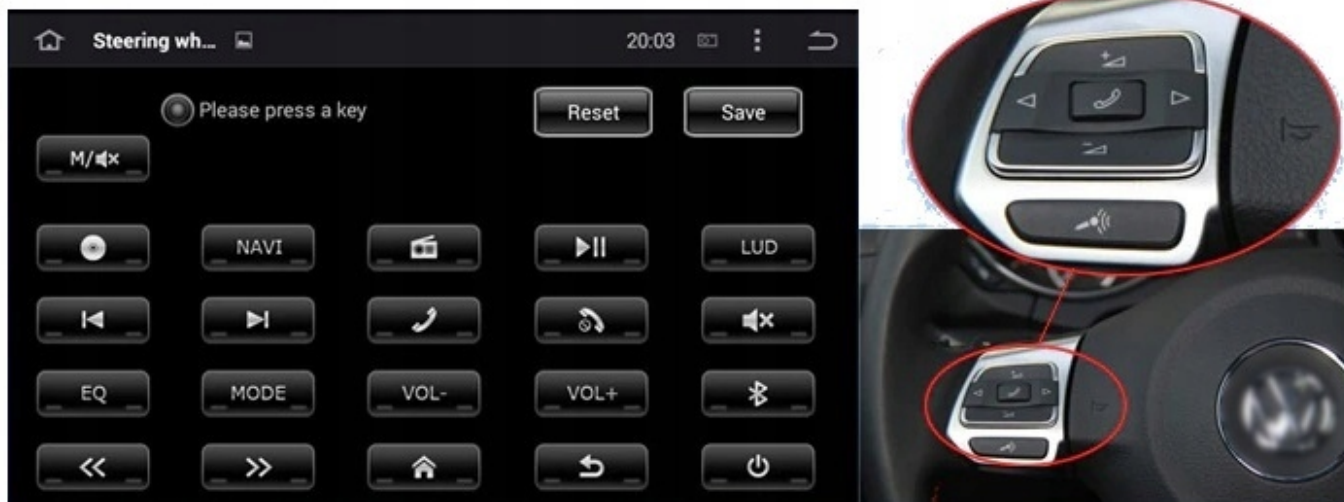

–WYMIARY RADIA:

RADIO DEDYKOWANE DO MARKI PEUGEOT

- PEUGEOT 3008
- PEUGEOT 5008
- PEUGEOT BERLINGO 2008-2016
- PEUGEOT PARTNER 2008-2016
- CITROEN BERLINGO 2 2008-2016
- CITROEN TEPEE
- FIAT SCUDO (SPRAWDŹ ZŁĄCZA W AUCIE)

- RADIO NIE PASUJE DO WERSJI Z FABRYCZNĄ NAWIGACJĄ!
- RADIO PASUJE IDEALNIE W MIEJSCE STAREGO RADIA, NIE POTRZEBA ŻADNYCH RAMEK - WYJMUJEMY STARE RADIO

MONTUJEMY NOWE

- UWAGĘ PROSZĘ ZWRÓCIĆ NA ZŁĄCZE ANTENOWE
- RADIO NIE OBSŁUGUJE FABRYCZNEJ KAMERY COFANIA - POTRZEBNY ADAPTER
- RADIO POSIADA MODUŁ CANBUS DZIĘKI, KTÓREMU KOMUNIKUJE SIĘ Z KOMPUTEREM AUTA
- OBSŁUGUJE FABRYCZNE CZUJNIKI COFANIA
- PASUJE DO WERSJI Z PODSTAWOWYM NAGŁOŚNIENIEM