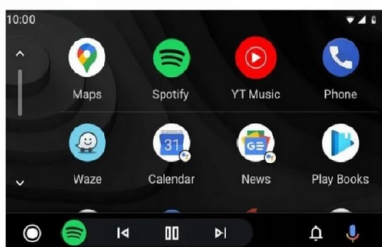

→ANDROID AUTO:

- TO APLIKACJA MOBILNA OPRACOWANA PRZEZ GOOGLE W CELU ODZWIERCIEDLENIA FUNKCJI URZĄDZENIA Z SYSTEMEM ANDROID, TAKIEGO JAK SMARTFON, NA PANELU RADIA. OBSŁUGA MAP GOOGLE, SPOTIFY, YOUTUBE

→APPLE CAR PLAY IOS: