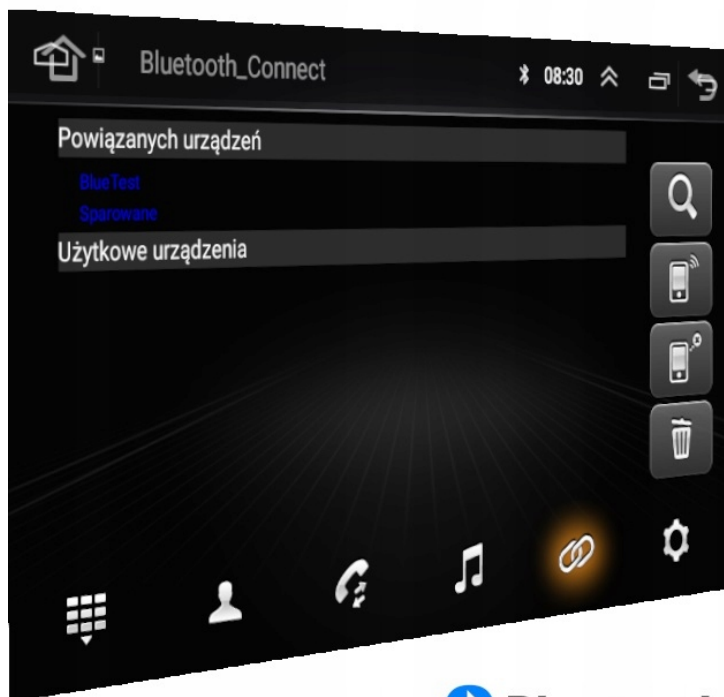

→OBSŁUGA CANBUS

- RADIO WSPÓŁPRACUJE Z SYSTEMEM CANBUS W SAMOCHODZIE DZIĘKI CZEMU POKAZUJE PARAMETRY:
- NAPIĘCIE AKUMULATORA,
- OTWARCIE DRZWI-KLAPY, ILOŚĆ PALIWA,
- OBROTY, PASY,
- HAMULEC RĘCZNY,
- CZUJNIKI PARKOWANIA PRZÓD-TYŁ
- STEROWANIE Z KIEROWNICY
- FABRYCZNY KOMPUTER POKŁADOWY
- (WSZYSTKO ZALEŻY OD WERSJI SAMOCHODU)

→YOUTUBE

→SPOTIFY

→RADIO INTERNETOWE

-SPECYFIKACJA:

- SYSTEM ANDROID 12
- RAM: **4GB**
- DYSK HDD: **64GB**
- CANBUS 3.0
- PROCESOR **8 RDZENIOWY OCTACORE 8X 1.6GHz 64BIT**
- MOC: **4X50W DSP**
- SIEĆ: **WIFI, MODEM NA KARTĘ SIM**
- BLUETOOTH: **4.0+ A2DP ANDROID/iOS**
- DOTYKOWY EKRAAN **IPS 7 CALI 1024X600P HD**
- **CHIP: UIS8581**
- **SKLEP PLAY** - MOŻLIWOŚĆ INSTALOWANIA DOWOLNYCH APLIKACJI

 **Bluetooth**

→BLUETOOTH 5.0+

- ZESTAW GŁOŚNOMÓWIĄCY Z WBUDOWANYM ORAZ ZEWNĘTRZY MIKROFONEM = BARDZO DOBRA JAKOŚĆ ROZMÓW
- ROZMOWY TELEFONICZNE,
- KSIĄŻKA KONTAKTÓW,
- KLAWIATURA NUMERYCZNA,
- ODBIERANIE-WYKONYWANIE POŁĄCZEŃ Z PANELU RADIA.
- ODTWARZANIE MUZYKI Z TELEFONU (YOUTUBE, SPOTIFY, INTERNET)
- OBSŁUGA SYSTEM ANDROID/ iOS