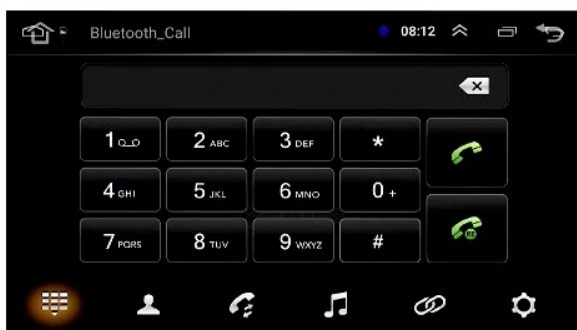

Bluetooth

→BLUETOOTH 4.0+

- ZESTAW GŁOŚNOMÓWIĄCY Z WBUDOWANYM ORAZ ZEWNĘTRZY MIKROFONEM = BARDZO DOBRA JAKOŚĆ ROZMÓW
- ROZMOWY TELEFONICZNE,
- KSIĄŻKA KONTAKTÓW,
- KLAWIATURA NUMERYCZNA,
- ODBIERANIE-WYKONYWANIE POŁĄCZEŃ Z PANELU RADIA.
- ODTWARZANIE MUZYKI Z TELEFONU (YOUTUBE, SPOTIFY, INTERNET)
- OBSŁUGA SYSTEM ANDROID/ iOS

☐Z DOŚWIADCZENIA POLECAMY DOKUPIENIE MIKROFONU ZEWNĘTRZNEGO, WBUDOWANE SŁABO DZIAŁAJĄ☐