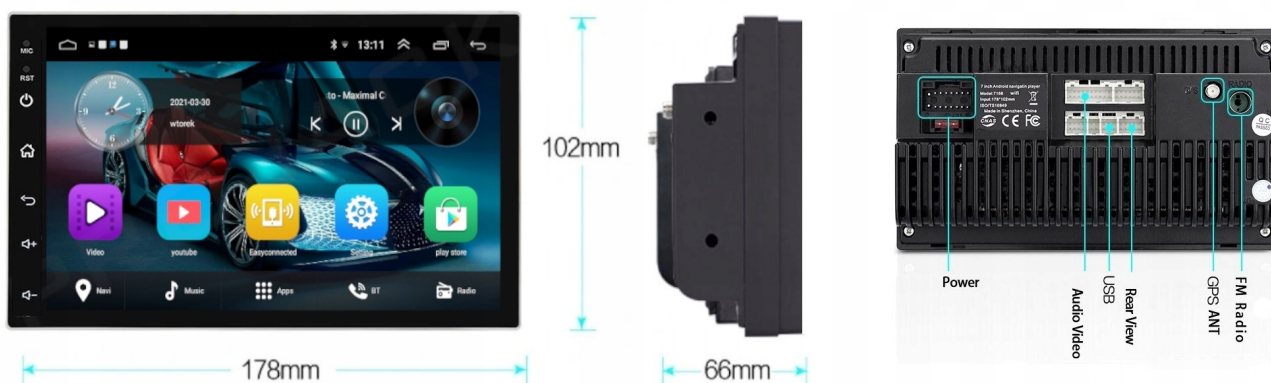

→AUX USB RCA

- WYSOKIEJ JAKOŚCI ODTWARZACZ MULTIMEDIALNY, KTÓRY ZAPEWNIĄ DOKONAŁĄ JAKOŚĆ DŹWIĘKU Z MOŻLIWOŚCIĄ PODŁĄCZENIA URZĄDZEŃ MULTIMEDIALNYCH USB AUX.
- KAMERA COFANIA
- PRZEDNIA KAMERA
- WZMACNIACZ
- DODATKOWE MONITORY
- **2X PORT USB** NA KABLU TYLNI PANEL