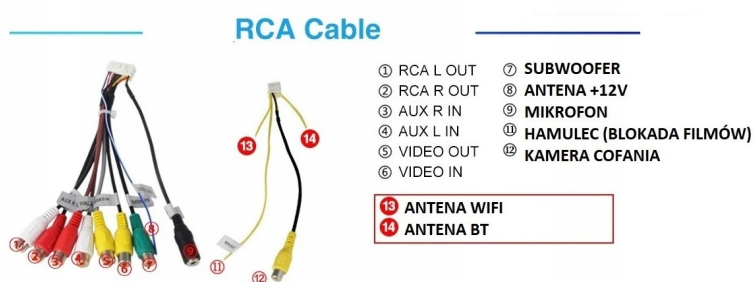

→AUX USB RCA

- WYSOKIEJ JAKOŚCI ODTWARZACZ MULTIMEDIALNY, KTÓRY ZAPEWNIĄ DOKONAŁĄ JAKOŚĆ DŹWIĘKU Z MOŻLIWOŚCIĄ PODŁĄCZENIA URZĄDZEŃ MULTIMEDIALNYCH USB AUX.
- KAMERA COFANIA
- PRZEDNIA KAMERA
- WZMACNIACZ
- DODATKOWE MONITORY
- **2X PORT USB** NA KABLU TYLNI PANEL