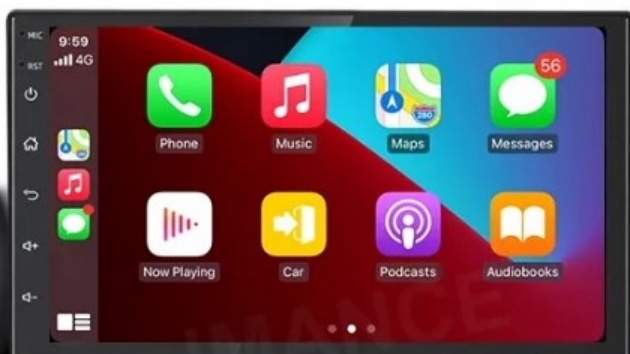

-WBUDOWANE WIFI

- MOŻLIWOŚĆ KORZYSTANIA Z INTERNETU DZIĘKI WBUDOWANEMU WIFI
- PRZEGLĄDAJ INTERNET Z PANELU RADIA
- OGLĄDAJ SWOJE ULUBIONE FILMY
- RADIO POSIADA SKLEP PLAY - DZIĘKI CZEMU MOŻNA INSTALOWAĆ DOWOLNE APLIKACJE

→MOŻLIWOŚĆ KORZYSTANIA Z TAKICH NAWIGACJI JAK:

- MAPY GOOGLE
- YANOSIK
- AUTOMAPA
- HERE
- iGO
- SYGIC

☐DARMOWE NAWIGACJE DO POBRANIA ZE SKLEP PLAY☐

–REJESTRATOR JAZDY DVR USB

- RADIO OBSŁUGUJE REJESTRATOR JAZDY DVR USB
- NAGRYWANIE ODTWARZANIE W TRYBIE LIVE,
- G-SENSOR.
- JAKOŚĆ HD 1920-1280p.

☐ DO DOKUPIENIA NA NASZYCH AUKCJACH ☐

–EKRAN 7 CALI 2.5D

- CZUŁY NA DOTYK EKRAN WYKONANY W TECHNOLOGI 2.5D
- ODPORNY NA ZARYSOWANIA ORAZ WYSOKĄ TEMPERATURĘ,
- SZYBKOŚĆ REAKCJI NA DOTYK
- TRWAŁE WYKONANIE ZAPEWNIAJĄ STABILNĄ PRACĘ EKRANU

Carplay

Android Auto

–ANDROID AUTO:

- TO APLIKACJA MOBILNA OPRACOWANA PRZEZ GOOGLE W CELU ODZWIERCIEDLENIA FUNKCJI URZĄDZENIA Z SYSTEMEM ANDROID, TAKIEGO JAK SMARTFON, NA PANELU RADIA. OBSŁUGA MAP GOOGLE, SPOTIFY, YOUTUBE