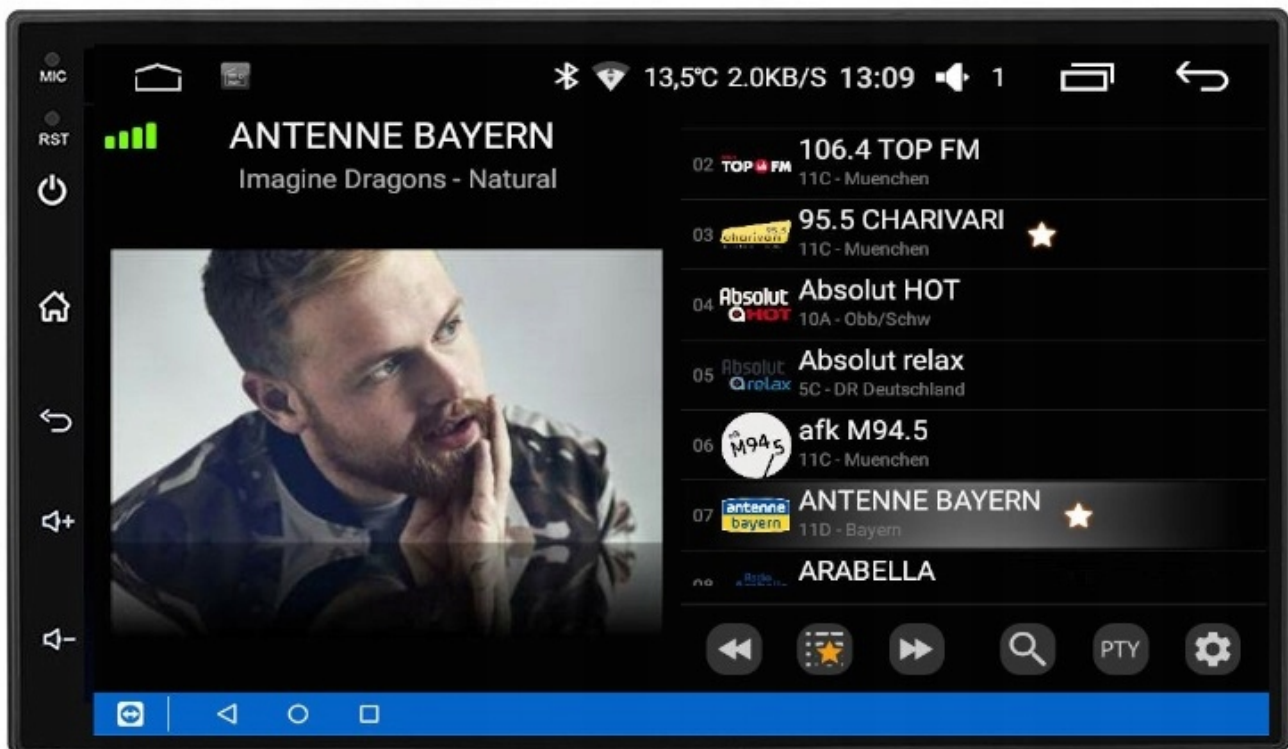

-SYSTEM AUDIO 4X50W DSP

- MOC WZMACNIACZA 4X50W
- DOBRE BRZMIENIE ORAZ CZYSTY DŹWIĘK BEZ SZUMÓW ORAZ ZAKŁÓCEŃ.
- ROZBUDOWANY EQUALIZER RADIA
- WYSOKA JAKOŚĆ DZIĘKI SYSTEMOWI DSP