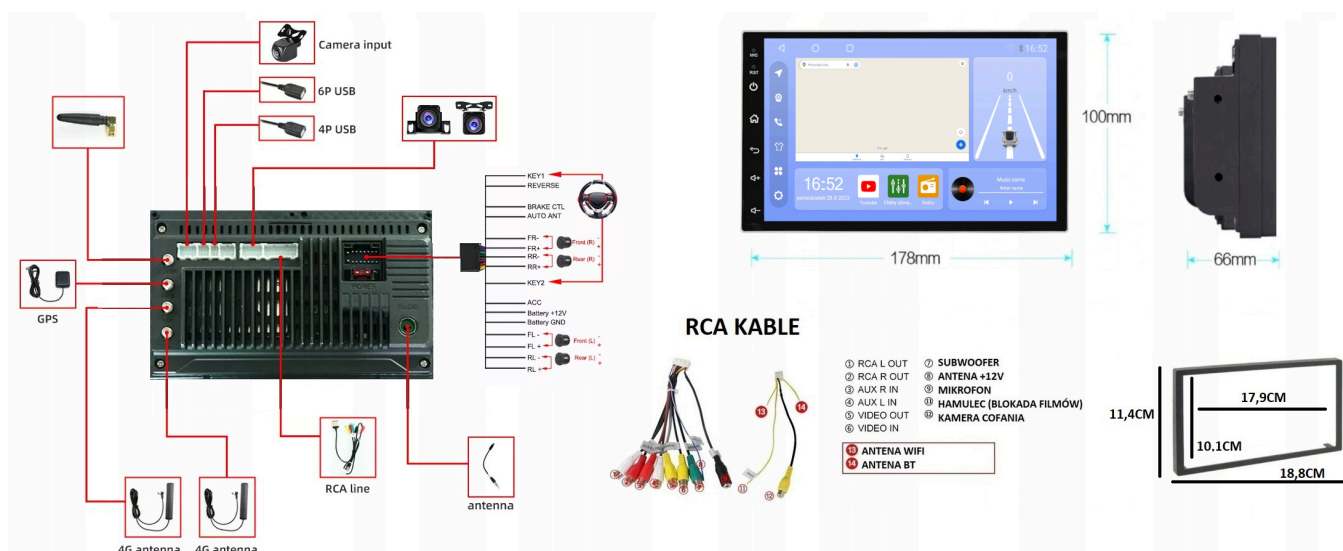

–AUX USB RCA

- WYSOKIEJ JAKOŚCI ODTWARZACZ MULTIMEDIALNY, KTÓRY ZAPEWNIĄ DOSKONAŁĄ JAKOŚĆ DŹWIĘKU Z MOŻLIWOŚCIĄ PODŁĄCZENIA URZĄDZEŃ MULTIMEDIALNYCH USB AUX.
- KAMERA COFANIA
- PRZEDNIA KAMERA
- WZMACNIACZ
- REJESTRATOR JAZDY DVR USB
- DODATKOWE MONITORY

–2X PORT USB NA KABLU TYLNI PANEL

–WYMIARY:

- WYMIARY RADIA TO STANDARD 2DIN (WIELKOŚĆ DWÓCH RADII 1 DIN)
- SZEROKOŚĆ: 178MM
- WYSOKOŚĆ: 100MM
- GŁĘBOKOŚĆ: 66MM

–WYMIAR Z RAMKĄ:

- SZEROKOŚĆ: 187MM
- WYSOKOŚĆ: 114MM

–LOGO STARTOWE

- DO WYBORU PONAD 60 MAREK SAMOCHODÓW JAKO LOGO STARTOWE W RADIU