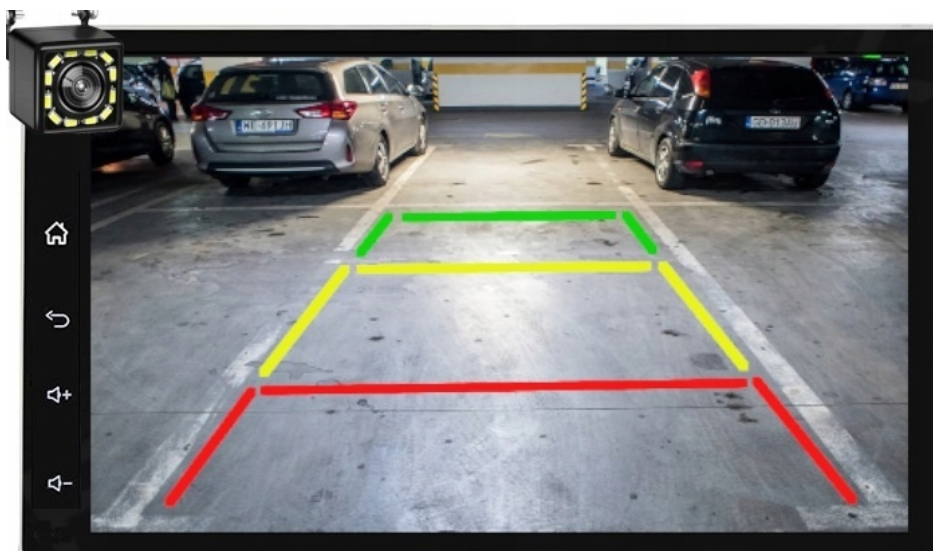

→REJESTRATOR JAZDY DVR USB

- RADIO OBSŁUGUJE REJESTRATOR JAZDY DVR USB
- NAGRYWANIE ODTWARZANIE W TRYBIE LIVE,
- G-SENSOR.
- JAKOŚĆ HD 1920-1280p.

☐DO DOKUPIENIA NA NASZYCH AUKCJACH☐

→EKRAN 7 CALI 2.5D

- CZUŁY NA DOTYK EKRAN WYKONANY W TECHNOLOGII 2.5D
- ODPORNY NA ZARYSOWANIA ORAZ WYSOKĄ TEMPERATURĘ,
- SZYBKOŚĆ REAKCJI NA DOTYK
- TRWAŁE WYKONANIE ZAPEWNIĄJĄ STABILNĄ PRACĘ EKRANU