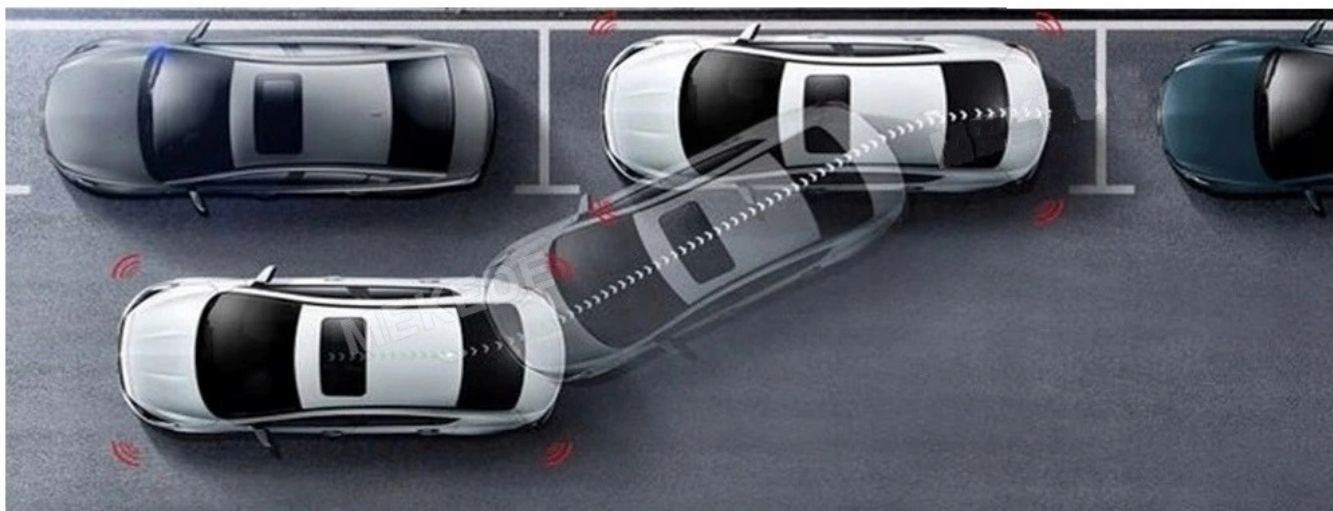

→REJESTRATOR JAZDY DVR USB

- RADIO OBSŁUGUJE REJESTRATOR JAZDY DVR USB
- NAGRYWANIE ODTWARZANIE W TRYBIE LIVE,
- G-SENSOR.
- JAKOŚĆ HD 1920-1280p.

☐DO DOKUPIENIA NA NASZYCH AUKCJACH☐

→EKRAN 7 CALI 2.5D

- CZUŁY NA DOTYK EKRAN WYKONANY W TECHNOLOGII 2.5D
- ODPORNY NA ZARYSOWANIA ORAZ WYSOKĄ TEMPERATURĘ,
- SZYBKOŚĆ REAKCJI NA DOTYK
- TRWAŁE WYKONANIE ZAPEWNIĄJĄ STABILNĄ PRACĘ EKRANU