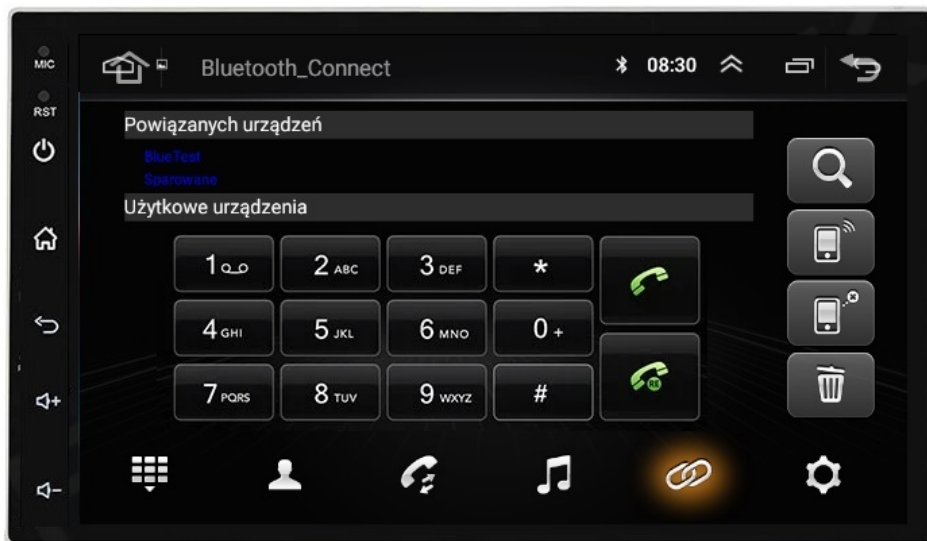

-KAMERA COFANIA:

- AUTOMATYCZNE URUCHOMIENIE KAMERY COFANIA PO WRZUCENIU BIEGU WSTECZNEGO NA PEWNO UŁATWIĄ PARKOWANIE NIE JEDNEMU KIEROWCY DO DOKUPIENIA NA NASZYCH AUKCJACH

☐MOŻLIWOŚĆ DOKUPIENIA KAMERY Z LINIAMI SKRĘTNYMI (ZAJRZYJ NA NASZE AUKCJE)☐