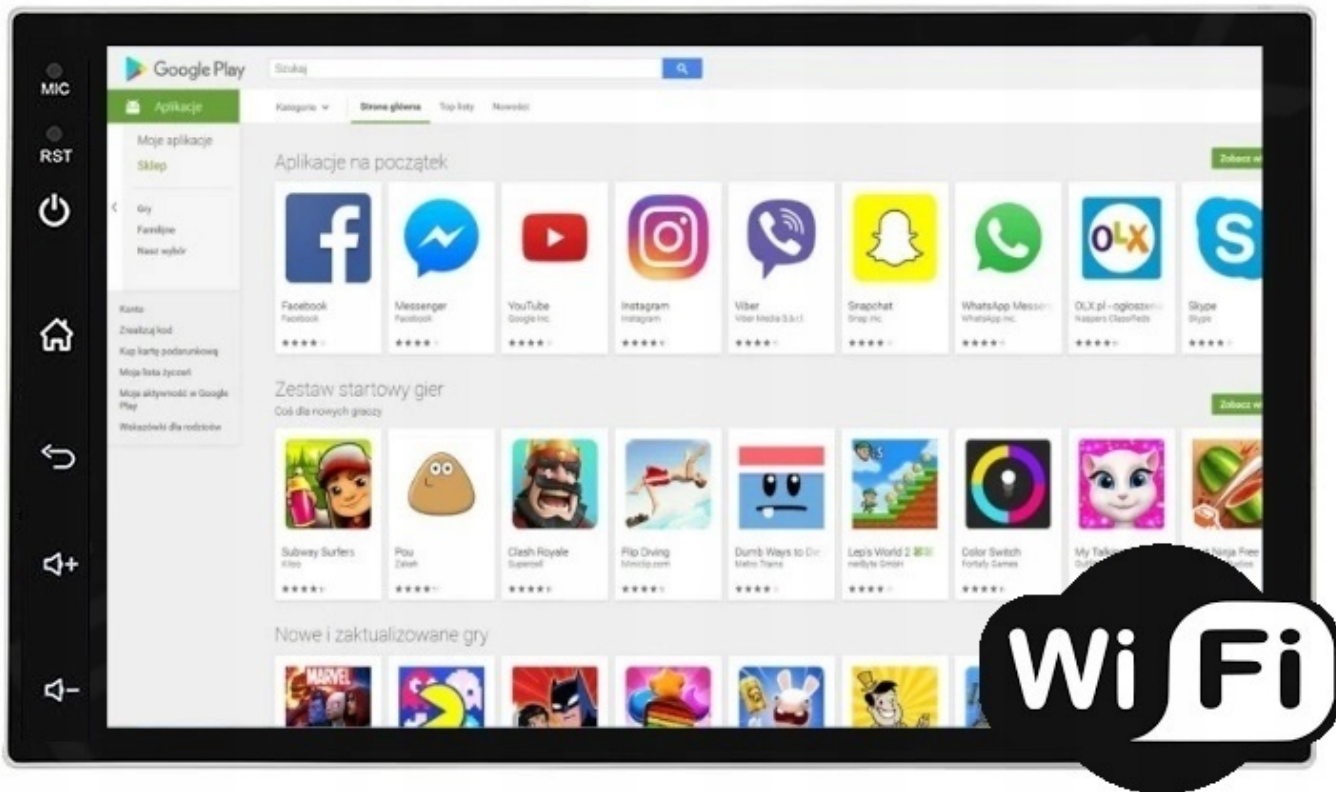

→NAWIGACJA:

- WGRANE MAPY GOOGLE
- ANTENA GPS W ZESTAWIE DO NAWIGACJI OFFLINE

→MOŻLIWOŚĆ KORZYSTANIA Z TAKICH NAWIGACJI JAK:

- MAPY GOOGLE
- YANOSIK
- AUTOMAPA
- HERE
- iGO
- SYGIC

DARMOWE NAWIGACJE DO POBRANIA ZE SKLEP PLAY

-POLSKIE INTERFEJS

- NAWIGACJA W POLSKIM JĘZYKU ORAZ KOMENTARZEM
- POLSKI SERWIS
- POLSKA INSTRUKCJA OBSŁUGI
- TOWAR Z POLSKIEGO SKLEPU

-WBUDOWANE WIFI, MODEM NA KARTĘ SIM

- MOŻLIWOŚĆ PRZEGLĄDANIA INTERNETU DZIĘKI WBUDOWANEMU WIFI
- WYSTARCZY UDOSTĘPNIĆ INTERNET Z TELEFONU ABY KORZYSTAĆ APLIKACJI INTERNETOWYCH:
- RADIO POSIADA MODEM NA KARTĘ SIM, UMIEŚĆ JĄ W SLOCIE I CIESZ SIĘ INTERNETEM BEZ KONIECZNOŚCI ŁĄCZENIA Z TELEFONEM
- MOŻLIWOŚĆ KORZYSTANIA Z APLIKACJI GIER JAK NA SMARTFONIE