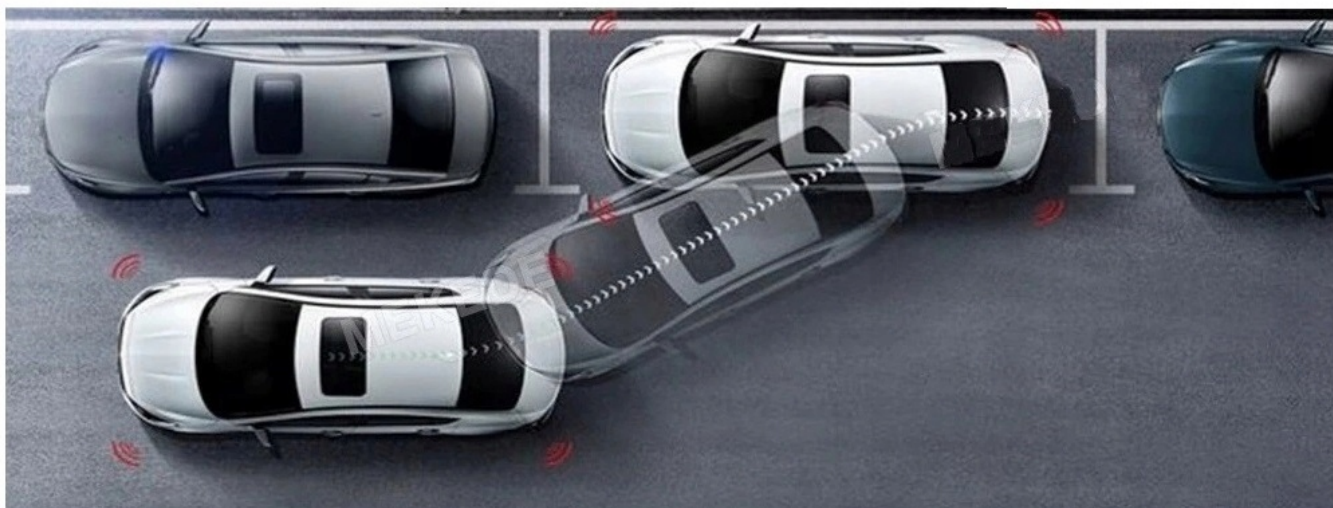

–REJESTRATOR JAZDY DVR USB

- RADIO OBSŁUGUJE REJESTRATOR JAZDY DVR USB
- NAGRYWANIE ODTWARZANIE W TRYBIE LIVE,
- G-SENSOR.
- JAKOŚĆ HD 1920-1280p.

☐DO DOKUPIENIA NA NASZYCH AUKCJACH☐

–EKRAŃ 7 CALI 2.5D

- CZUŁY NA DOTYK EKRAŃ WYKONANY W TECHNOLOGII 2.5D
- ODPORNY NA ZARYSOWANIA ORAZ WYSOKĄ TEMPERATURĘ.
- SZYBKOŚĆ REAKCJI NA DOTYK
- TRWAŁE WYKONANIE ZAPEWNIĄ STABILNĄ PRACĘ EKRAŃU

–ODTWARZACZ FILMÓW

- ROZBUDOWANY ODTWARZACZ FILMÓW Z OBSŁUGĄ W JAKOŚCI FULL HD
- ROZDZIELCZOŚĆ EKRAŃU 1024X600
- OBSŁUGA YOUTUBE, FILMÓW MP4, MP5, AVI
- DYNAMICZNY KONTRAST
- GŁĘBIA KOLORU