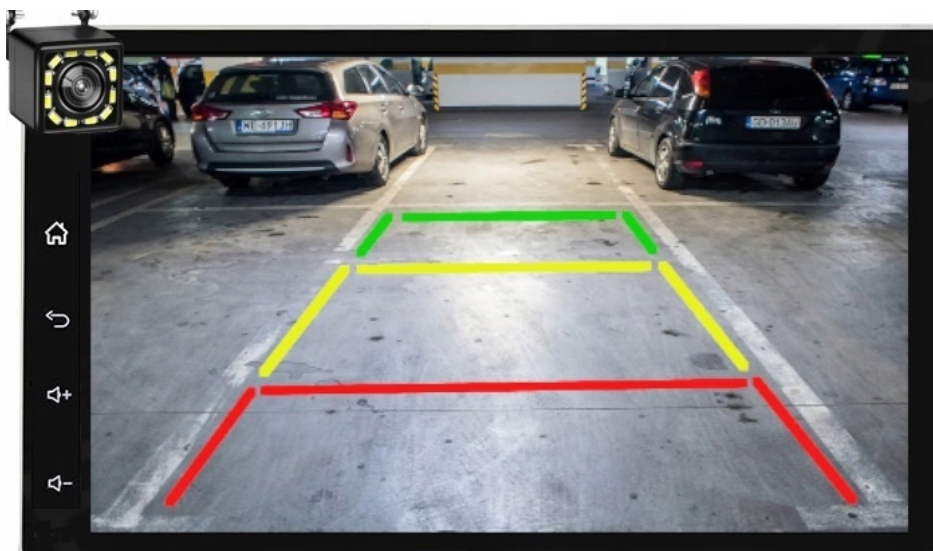

–REJESTRATOR JAZDY DVR USB

- RADIO OBSŁUGUJE REJESTRATOR JAZDY DVR USB
- NAGRYWANIE ODTWARZANIE W TRYBIE LIVE,
- G-SENSOR.
- JAKOŚĆ HD 1920-1280p.

☐DO DOKUPIENIA NA NASZYCH AUKCJACH☐

–EKRAŃ 7 CALI 2.5D

- CZUŁY NA DOTYK EKRAŃ WYKONANY W TECHNOLOGII 2.5D
- ODPORNY NA ZARYSOWANIA ORAZ WYSOKĄ TEMPERATURĘ.
- SZYBKOŚĆ REAKCJI NA DOTYK
- TRWAŁE WYKONANIE ZAPEWNIĄ STABILNĄ PRACĘ EKRAŃU

–ODTWARZACZ FILMÓW

- ROZBUDOWANY ODTWARZACZ FILMÓW Z OBSŁUGĄ W JAKOŚCI FULL HD
- ROZDZIELCZOŚĆ EKRAŃU 1024X600
- OBSŁUGA YOUTUBE, FILMÓW MP4, MP5, AVI
- DYNAMICZNY KONTRAST
- GŁĘBIA KOLORU