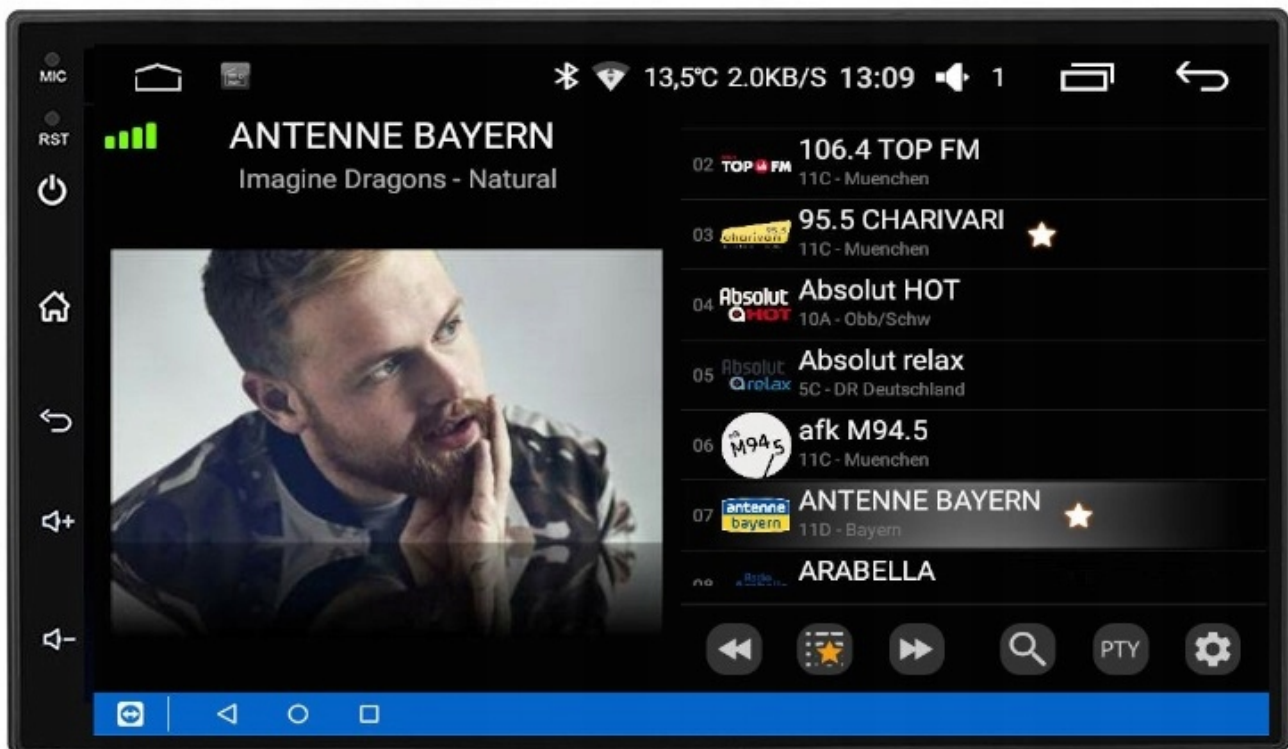

-INTERFEJS DIAGNOSTYCZNY ANDROID ELM327 OBD2

- INTERFEJS UMOŻLIWIA ŁATWĄ DIAGNOSTYKĘ TWOJEGO SAMOCHODU. DZIĘKI TEMU URZĄDZENIU, SZYBKO I SPRAWNIE SPRAWDZISZ PARAMETRY SAMOCHODU, USUNIESZ BŁĘDY, WPROWADZISZ KOREKTY ITP.

☐OPCJA DO ZAKUPIENIA NA NASZYCH AUKCJACH☐