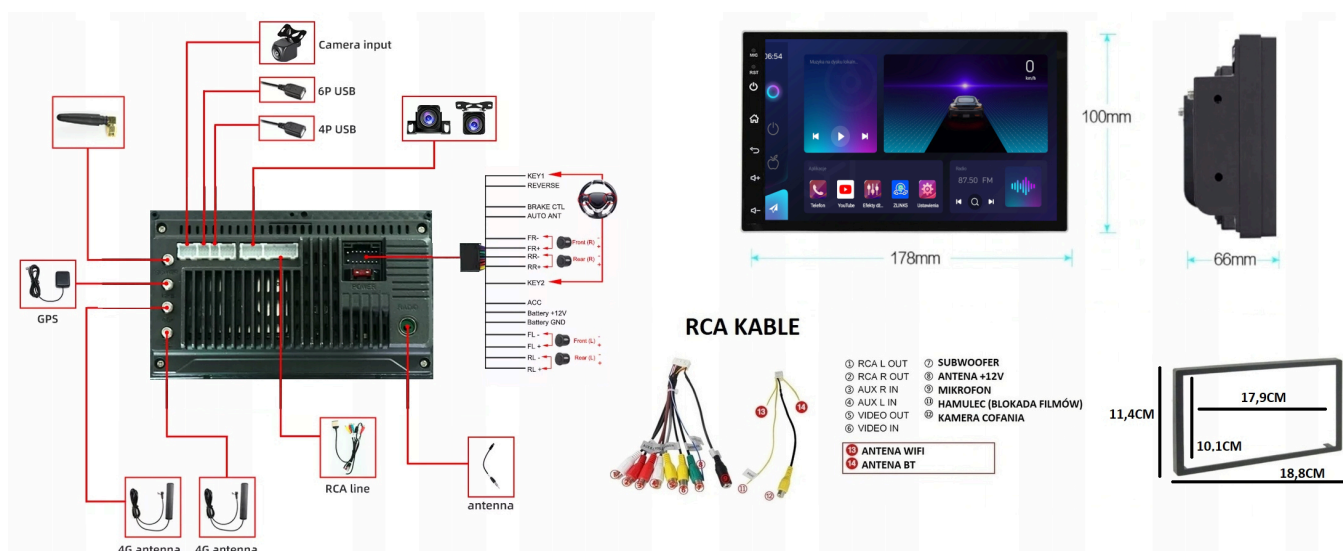

–AUX USB RCA

WYSOKIEJ JAKOŚCI ODTWARZACZ MULTIMEDIALNY, KTÓRY ZAPEWNIĄ DOSKONAŁĄ JAKOŚĆ DŹWIĘKU Z MOŻLIWOŚCIĄ PODŁĄCZENIA URZĄDZEŃ MULTIMEDIALNYCH USB AUX.

KAMERA COFANIA

PRZEDNIA KAMERA

WZMACNIACZ

REJESTRATOR JAZDY DVR USB

DODATKOWE MONITORY

–2X PORT USB NA KABLU TYLNI PANEL

–WYMIARY:

WYMIARY RADIA TO STANDARD 2DIN (WIELKOŚĆ DWÓCH RADII 1 DIN)

SZEROKOŚĆ: 178MM

WYSOKOŚĆ: 100MM

GŁĘBOKOŚĆ: 66MM

–WYMIAR Z RAMKĄ:

SZEROKOŚĆ: 187MM

WYSOKOŚĆ: 114MM