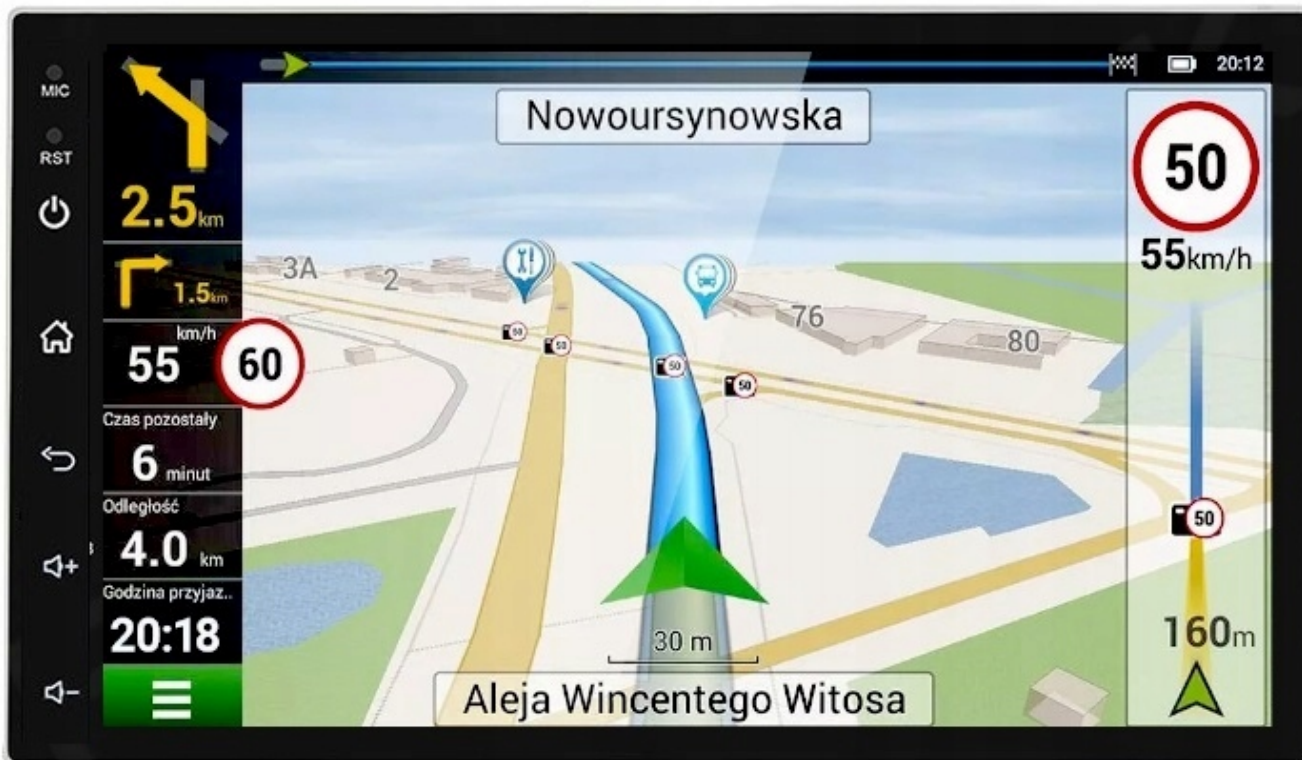

–ODTWARZACZ FILMÓW

- ROZBUDOWANY ODTWARZACZ FILMÓW Z OBSŁUGĄ W JAKOŚCI FULL HD
- ROZDZIELCZOŚĆ EKRAŃU 1024X600
- OBSŁUGA YOUTUBE, FILMÓW MP4, MP5, AVI
- DYNAMICZNY KONTRAST
- GŁĘBIA KOLORU

–NAWIGACJA:

- NAWIGACJE DO POBRANIA ZE SKLEP PLAY
- W RADIU WGRANE SĄ MAPY GOOGLE
- ANTENA GPS W ZESTAWIE DO NAWIGACJI OFFLINE
- MOŻLIWOŚĆ KORZYSTANIA Z TAKICH NAWIGACJI JAK:
 - YANOSIK
 - MAPY GOOGLE
 - AUTOMAPA
 - HERE
 - IGO