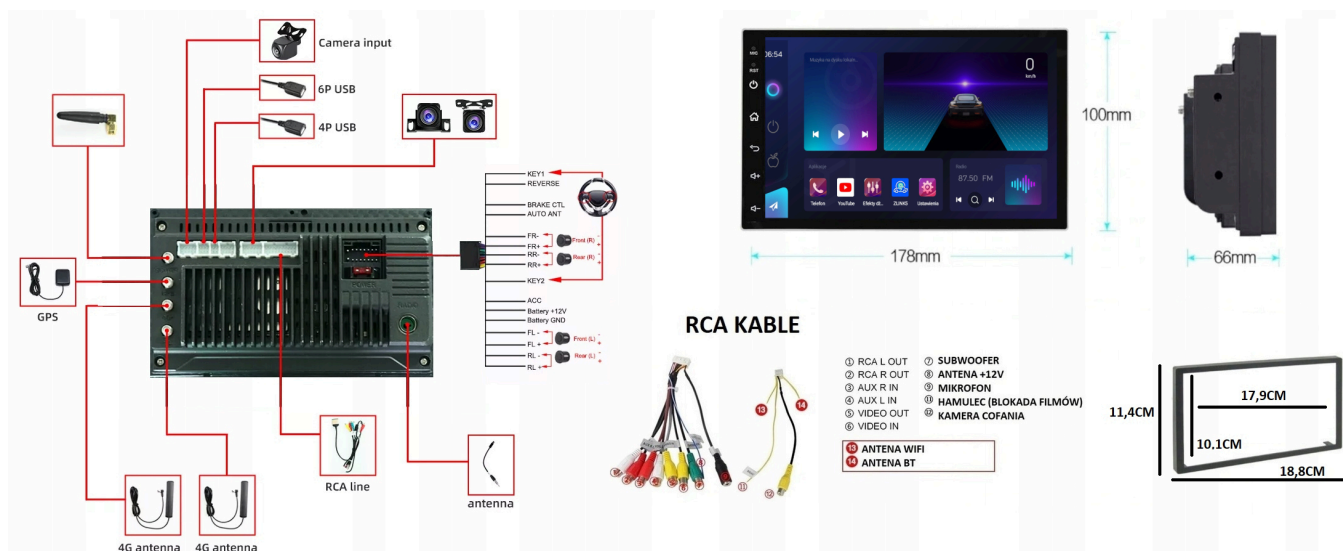

-AUX USB RCA

- WYSOKIEJ JAKOŚCI ODTWARZACZ MULTIMEDIALNY, KTÓRY ZAPEWNIĄ DOSKONAŁĄ JAKOŚĆ DŹWIĘKU Z MOŻLIWOŚCIĄ PODŁĄCZENIA URZĄDZEŃ MULTIMEDIALNYCH USB AUX.
- KAMERA COFANIA
- PRZEDNIA KAMERA
- WZMACNIACZ
- REJESTRATOR JAZDY DVR USB
- DODATKOWE MONITORY

-2X PORT USB NA KABLU TYLNI PANEL

-WYMIARY:

- WYMIARY RADIA TO STANDARD 2DIN (WIELKOŚĆ DWÓCH RADII 1 DIN)
- SZEROKOŚĆ: 178MM
- WYSOKOŚĆ: 100MM
- GŁĘBOKOŚĆ: 66MM

-WYMIAR Z RAMKĄ:

- SZEROKOŚĆ: 187MM
- WYSOKOŚĆ: 114MM

-LOGO STARTOWE

- DO WYBORU PONAD 60 MAREK SAMOCHODÓW JAKO LOGO STARTOWE W RADIU