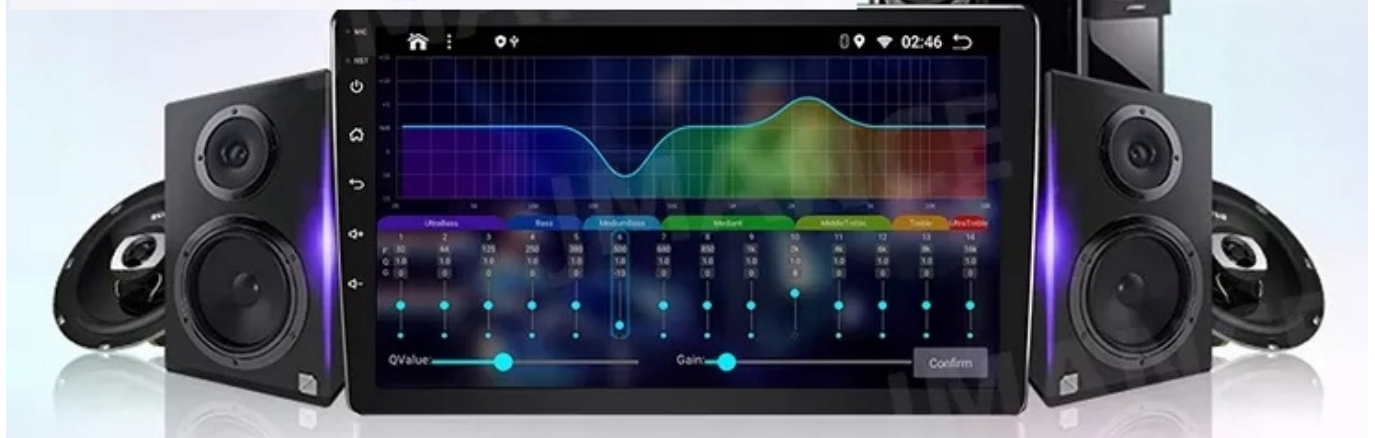

DSP High-level
DSP High-level
DSP High-level

–ODTWARZACZ FILMÓW

- ROZBUDOWANY ODTWARZACZ FILMÓW Z OBSŁUGĄ W JAKOŚCI FULL HD
- ROZDZIELCZOŚĆ EKRANU 1024X600
- OBSŁUGA YOUTUBE, FILMÓW MP4, MP5, AVI
- DYNAMICZNY KONTRAST
- GŁĘBIA KOLORU