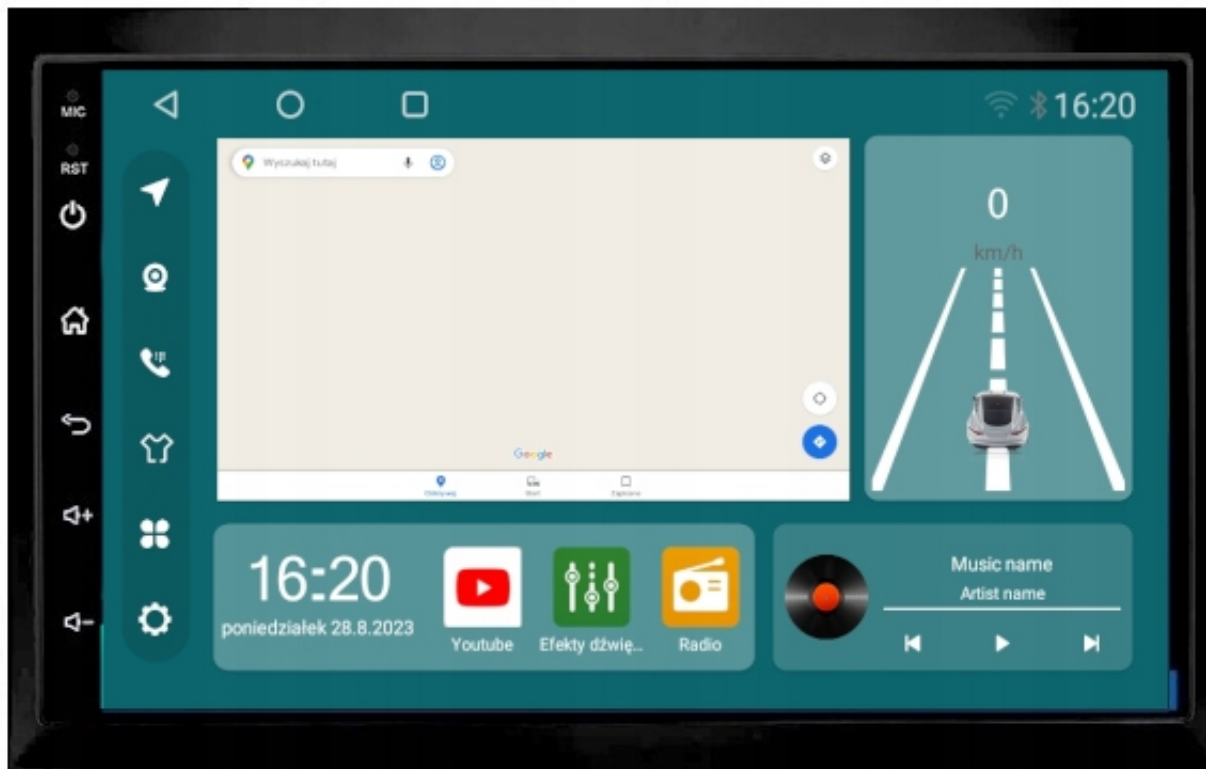

Cena	1 699,99 zł
Numer katalogowy	400/704/069/051/296
Kod producenta	G9 9001
Kod EAN	5905842628557

Opis produktu

→RADIO NAWIGACJA SAMOCHODOWA PRZEZNACZONA DO SAMOCHODÓW:

☐Peugeot

- (207) 2006 +,
- (307) 2001-2008,
- Expert 2007 +
- Fiat Scudo 2007 +
- Partner 2008-2019

☐Citroen

- C2 2003-2008,
- C3 2001-2008
- Berlino 2008-2018
- Jumpy 2007 +
- Renault Traffic 2006-2010

- POLSKA WERSJA JEZYKOWA SYSTEMU **ANDROID 13**
- RADIO **FM Z FUNKCJĄ RDS**
- WYŚWIETLACZ DOTYKOWY **7 CALI**
- ROZDZIELCZOŚĆ EKRANU: **IPS 1024X600 HD**
- POŁĄCZENIE **BLUETOOTH** - ODTWARZANIE MUZYKI Z YOUTUBE, SPOTIFY
- PORT **2XUSB**,
- MOC **4X50W DSP**
- NAWIGACJA **POLSKI - EUROPY**
- FUNKCJA **KAMERY COFANIA**
- MOŻLIWOŚĆ USTAWIENIA **WŁASNEJ TAPETY**

→NIE PASUJE DO WERSJI Z FABRYCZNĄ NAWIGACJĄ

→W ZESTAWIE MODUŁ CANBUS DO STEROWANIA Z KIEROWNICY

–SYSTEM ANDROID 13

- RADIO PRACUJE NA SYSTEMIE ANDROID DZIĘKI CZEMU DAJE WIELE MOŻLIWOŚCI, INSTALOWANIE APLIKACJI, GIER, NAWIGACJI.

iPhone 3. IOS MIRROR PRZESYŁANIE OBRAZU Z IPHONA ZA POMOCĄ KABLA (BEZ OBSŁUGI Z PANELU RADIA)

iPhone 1. CAR PLAY OBSŁUGA EKRANU Z PANELU RADIA STEROWANIE TELEFONEM Z PANELU RADIA

Android 4. AUTO LINK PRZESYŁANIE OBRAZU 1:1 Z TELEFONU (ZAINSTALUJ APLIKACJE W TELEFONIE)