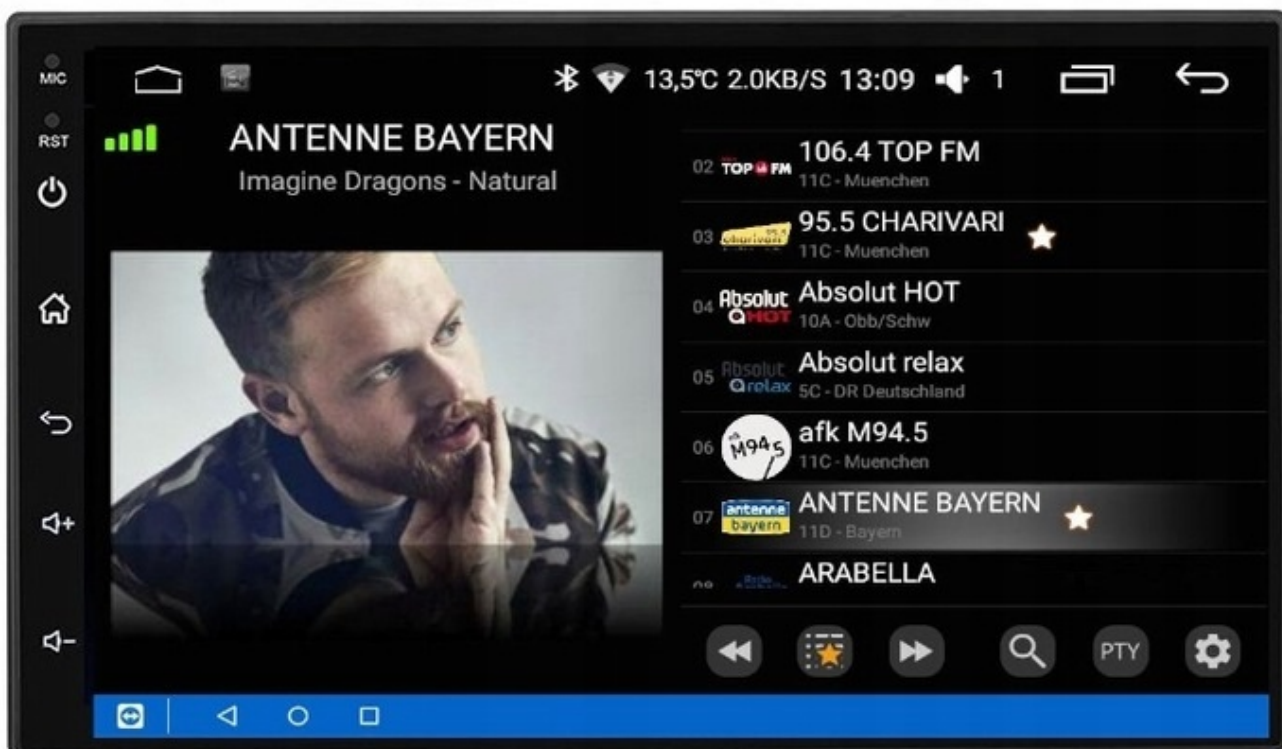

**iPhone 1. CAR PLAY OBSŁUGA EKRANU Z PANELU RADIA STEROWANIE TELEFONEM Z PANELU RADIA**

**Android 4. AUTO LINK PRZESYŁANIE OBRAZU 1:1 Z TELEFONU (ZAINSTALUJ APLIKACJE W TELEFONIE)**

**Android 2. ANDROID AUTO OBSŁUGA TELEFONU Z PANELU RADIA**

**OBSŁUGA TELEFONU Z POZYCJI RADIA**

**→ANDROID AUTO:**

- TO APLIKACJA MOBILNA OPRACOWANA PRZEZ GOOGLE W CELU ODZWIERCIEDLENIA FUNKCJI URZĄDZENIA Z SYSTEMEM ANDROID, TAKIEGO JAK SMARTFON, NA PANELU RADIA. OBSŁUGA MAP GOOGLE, SPOTIFY, YOUTUBE

**→AUTOLINK ANDROID:**

- PO ZAINSTALOWANIU TEJ APLIKACJI W TWOIM SMARTFONIE MOŻESZ PRZERZUCIĆ OBRAZ DO RADIA 1:1. OBSŁUGA TELEFONU Z EKRANU RADIA. MOŻESZ KORZYSTAĆ Z DOWOLNYCH APLIKACJI W RADIU MAPY GOOGLE, YANOSIK, YOUTUBE, NETFLIX ORAZ WIELU INNYCH. MOŻLIWOŚĆ PODŁĄCZENIA POPRZEZ KABEL LUB POPRZEZ WIFI BEZPRZEWODOWO

**→APPLE CAR PLAY IOS:**

- APPLE CARPLAY TO FORMA LEPSZEJ INTEGRACJI SMARTFONA Z SAMOCHODEM. DZIĘKI POSIADANIU TEGO SYSTEMU WSZYSTKO ZDAJE SIĘ BYĆ PROSZSZE I BARDZIEJ INTUICYJNE. JEST TO STANDARD APPLE, KTÓRY UMOŻLIWIA, ABY RADIO SAMOCHODOWE LUB RADIOODTWARZACZ BYŁY WYŚWIETLACZEM I KONTROLEREM DLA URZĄDZENIA Z SYSTEMEM IOS. OPCJA JES DOSTĘPNA DLA WSZYSTKICH MODELACH IPHONE'ÓW (OD WERSJI 5 IOS 7.1)