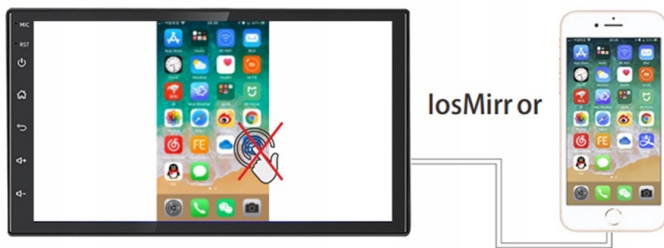

#### –REJESTRATOR JAZDY DVR USB

- RADIO OBSŁUGUJE REJESTRATOR JAZDY DVR USB - NAGRYWANIE ODTWARZANIE W TRYBIE LIVE, G-SENSOR. JAKOŚĆ HD 1920-1280p.

☐DO DOKUPIENIA NA NASZYCH AUKCJACH☐

**iPhone 1. CAR PLAY OBSŁUGA EKRANU Z PANELU RADIA STEROWANIE TELEFONEM Z PANELU RADIA**

**Android 4. AUTO LINK PRZESYŁANIE OBRAZU 1:1 Z TELEFONU (ZAINSTALUJ APLIKACJE W TELEFONIE)**

**Android 2. ANDROID AUTO OBSŁUGA TELEFONU Z PANELU RADIA**