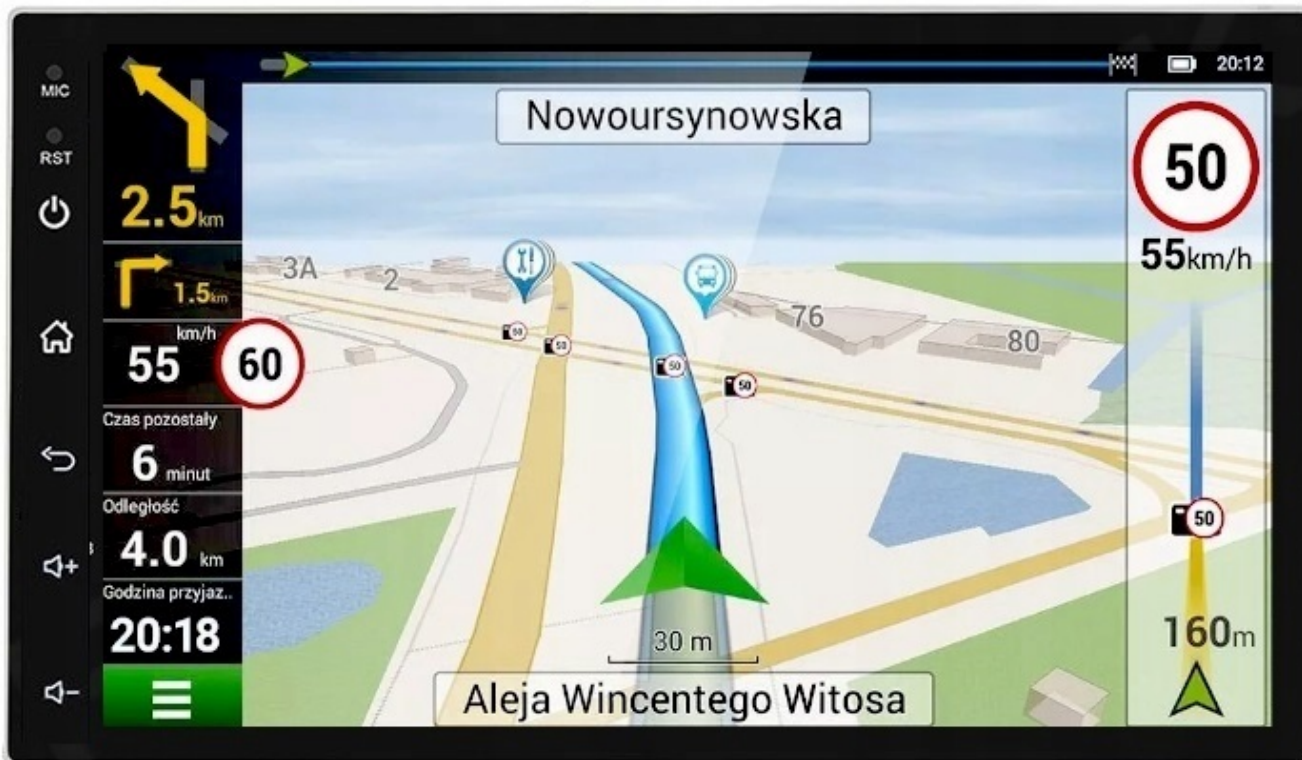

→NAWIGACJA:

- WGRANE MAPY GOOGLE
- ANTENA GPS W ZESTAWIE DO NAWIGACJI OFFLINE

→MOŻLIWOŚĆ KORZYSTANIA Z TAKICH NAWIGACJI JAK:

- MAPY GOOGLE
- YANOSIK
- AUTOMAPA
- HERE
- iGO
- SYGIC

DARMOWE NAWIGACJE DO POBRANIA ZE SKLEP PLAY