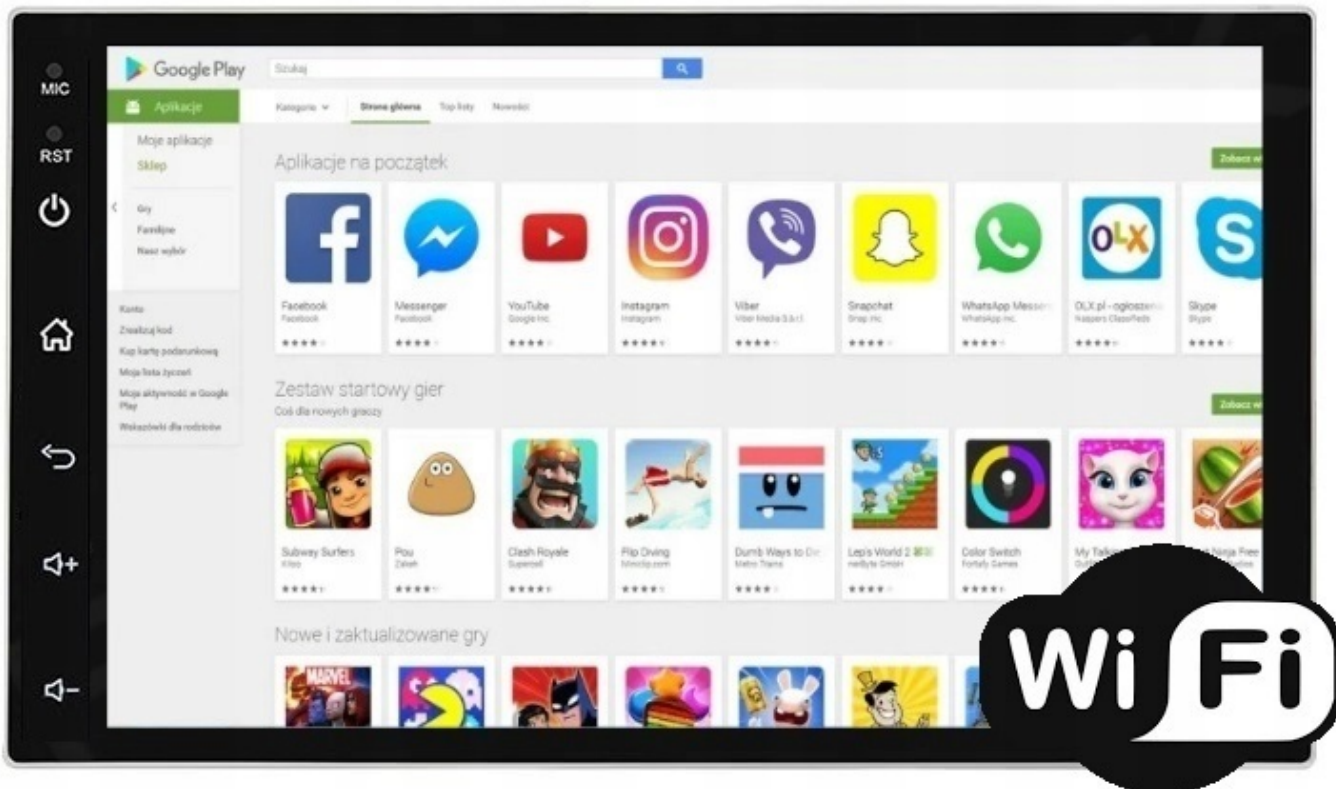

#### →NAWIGACJA:

- WGRANE MAPY GOOGLE
- ANTENA GPS W ZESTAWIE DO NAWIGACJI OFFLINE

#### DARMOWE NAWIGACJE DO POBRANIA ZE SKLEP PLAY