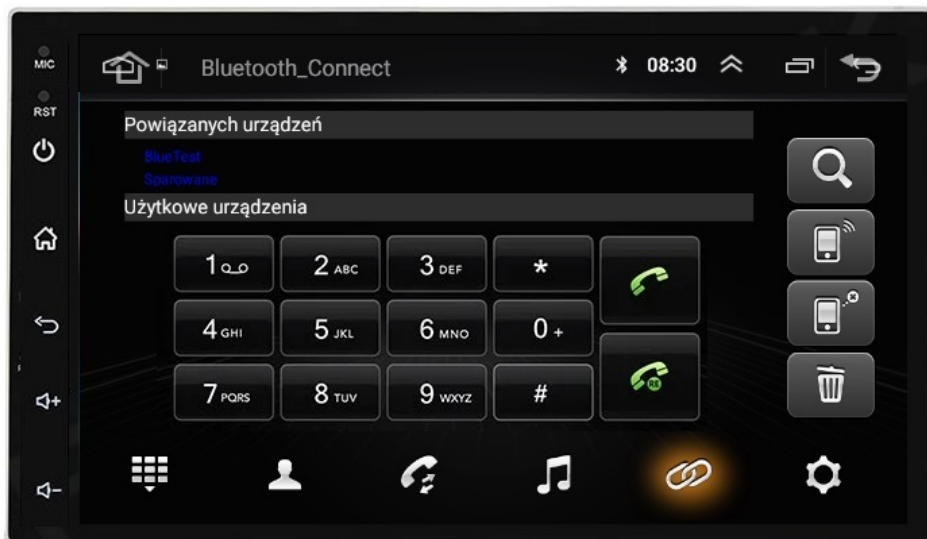

→NIE PASUJE DO WERSJI Z FABRYCZNĄ NAWIGACJĄ

→W ZESTAWIE MODUŁ CANBUS DO STEROWANIA Z KIEROWNICY

-SPECYFIKACJA:

- SYSTEM **ANDROID 13**
- **RAM: 6GB**
- PAMIĘĆ WEWNĘTRZNA: **128GB**
- PROCESOR: **8 RDZENIOWY OCTACORE ARM CORTEX-A55 1,2GHz-1,6GHz**
- MOC: **4X50W DSP**
- SIEĆ: **WIFI, MODEM NA KARTĘ SIM**
- BLUETOOTH: **5.0+ A2DP ANDROID/iOS**
- DOTYKOWY EKRAŃ **7 CALI 1024X600P HD**

-POLSKIE MENU

- SYSTEM ANDROID W POLSKIEJ WERSJI JĘZYKOWEJ DO WYBORU RÓWNIEŻ INNE JĘZYKI
- POLSKI SERWIS
- POLSKA INSTRUKCJA OBSŁUGI
- TOWAR W POLSKIM MAGAZYNIE

–BLUETOOTH 5.0+

- ROZMOWY TELEFONICZNE,
- KSIĄŻA KONTAKTÓW,
- KLAWIATURA NUMERYCZNA,
- ODBIERANIE-WYKONYWANIE POŁĄCZEŃ Z PANELU RADIA.
- ODTWARZANIE MUZYKI YOUTUBE SPOTIFY

□MOŻLIWOŚĆ PODPIĘCIA MIKROFONU ZEWNĘTRZNEGO□

–RADIO INTERNETOWE

- FUNKCJA RADIA INTERNETOWEGO TO IDEALNE ROZWIĄZANIE GDY ZWYKŁE RADIO FM MA PROBLEM Z ZASIĘGIEM, DOTYCZY NAJTAŃSZYCH WERSJI
- PONAD 500 STACJI RADIOWYCH W TWOIM AUCIE
- NAJNOWSZE INFORMACJE, LISTA ODTWARZANYCH OTWORÓW