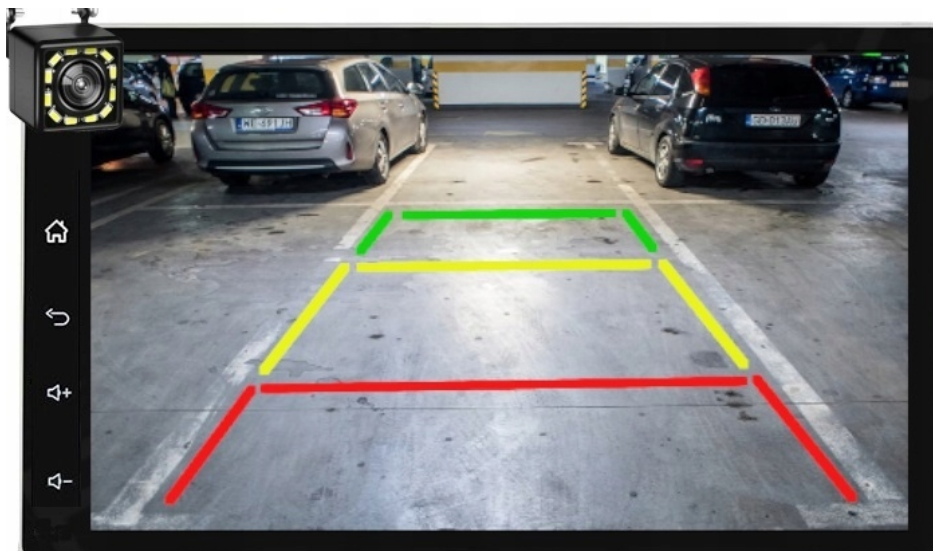

WSZYSTKO ZDAJE SIĘ BYĆ PROSZSZE I BARDZIEJ INTUICYJNE. JEST TO STANDARD APPLE, KTÓRY UMOŻLIWIA, ABY RADIO SAMOCHODOWE LUB RADIOODTWARZACZ BYŁY WYŚWIETLACZEM I KONTROLEREM DLA URZĄDZENIA Z SYSTEMEM IOS. OPCJA JES DOSTĘPNA DLA WSZYSTKICH MODELACH IPHONE'ÓW (OD WERSJI 5 IOS 7.1)

–KAMERA COFANIA:

- AUTOMATYCZNE URUCHOMIENIE KAMERY COFANIA PO WRZUCENIU BIEGU WSTECZNEGO NA PEWNO UŁATWIĄ PARKOWANIE NIE JEDNEMU KIEROWCY

☐ DO DOKUPIENIA NA NASZYCH AUKCJACH ☐