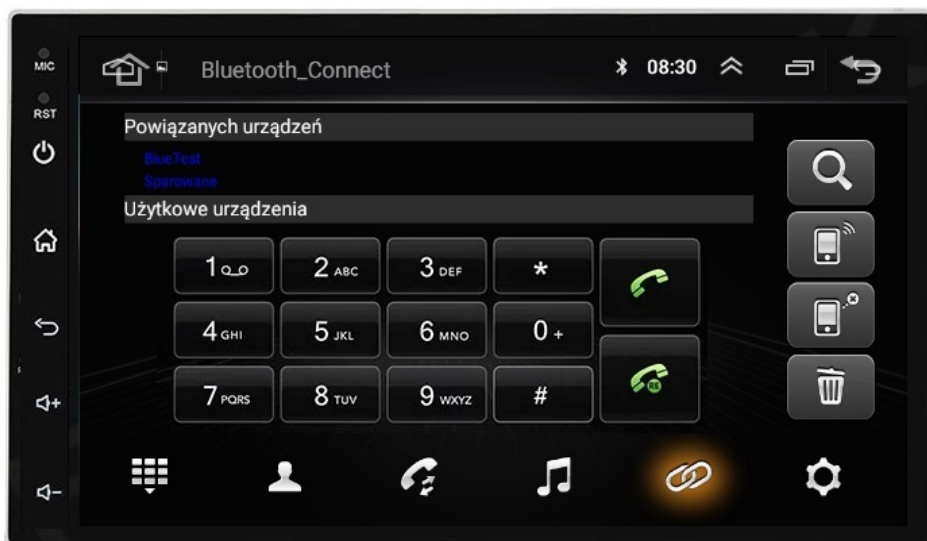

→NIE PASUJE DO WERSJI Z FABRYCZNĄ NAWIGACJĄ

→W ZESTAWIE MODUŁ CANBUS DO STEROWANIA Z KIEROWNICY

-SPECYFIKACJA:

- SYSTEM **ANDROID 13**
- **RAM: 6GB**
- PAMIĘĆ WEWNĘTRZNA: **128GB**
- PROCESOR: **8 RDZENIOWY OCTACORE ARM CORTEX-A55 1,2GHz-1,6GHz**
- MOC: **4X50W DSP**
- SIEĆ: **WIFI, MODEM NA KARTĘ SIM**
- BLUETOOTH: **5.0+ A2DP ANDROID/iOS**
- DOTYKOWY EKRAŃ **7 CALI 1024X600P HD**

-POLSKIE MENU

- SYSTEM ANDROID W POLSKIEJ WERSJI JĘZYKOWEJ DO WYBORU RÓWNIEŻ INNE JĘZYKI
- POLSKI SERWIS
- POLSKA INSTRUKCJA OBSŁUGI
- TOWAR W POLSKIM MAGAZYNIE

–BLUETOOTH 5.0+

- ROZMOWY TELEFONICZNE,
- KSIĄŻA KONTAKTÓW,
- KLAWIATURA NUMERYCZNA,
- ODBIERANIE-WYKONYWANIE POŁĄCZEŃ Z PANELU RADIA.
- ODTWARZANIE MUZYKI YOUTUBE SPOTIFY

□MOŻLIWOŚĆ PODPIĘCIA MIKROFONU ZEWNĘTRZNEGO□

–RADIO INTERNETOWE

- FUNKCJA RADIA INTERNETOWEGO TO IDEALNE ROZWIĄZANIE GDY ZWYKŁE RADIO FM MA PROBLEM Z ZASIĘGIEM, DOTYCZY NAJTAŃSZYCH WERSJI
- PONAD 500 STACJI RADIOWYCH W TWOIM AUCIE
- NAJNOWSZE INFORMACJE, LISTA ODTWARZANYCH OTWORÓW