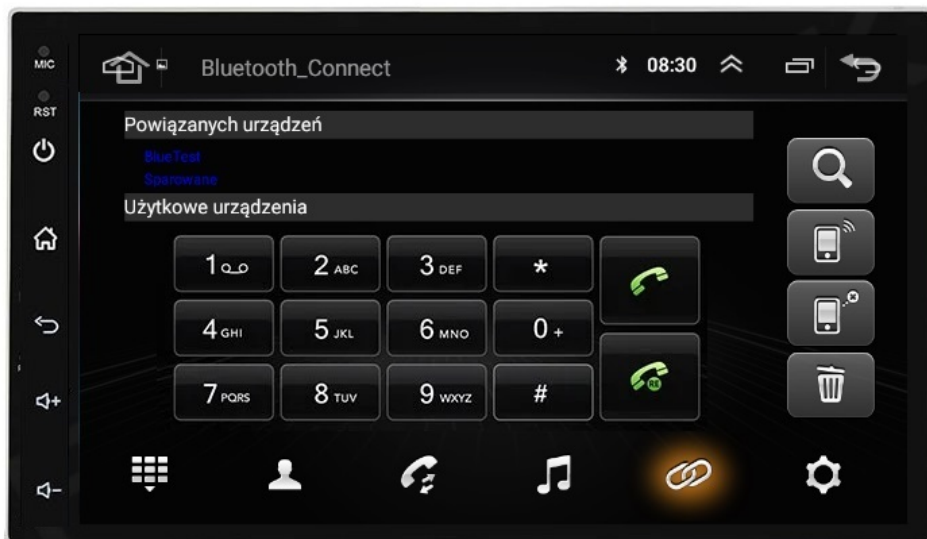

→NIE PASUJE DO WERSJI Z FABRYCZNĄ NAWIGACJĄ

→W ZESTAWIE MODUŁ CANBUS DO STEROWANIA Z KIEROWNICY

-SPECYFIKACJA:

- SYSTEM **ANDROID 13**
- RAM: **4GB**
- PAMIĘĆ WEWNĘTRZNA: **64GB**
- PROCESOR: **8 RDZENIOWY OCTACORE ARM CORTEX-A55 1,2GHz-1,6GHz**
- MOC: **4X50W DSP**
- SIEĆ: **WIFI, MODEM NA KARTĘ SIM**
- BLUETOOTH: **5.0+ A2DP ANDROID/iOS**
- DOTYKOWY EKRAŃ **7 CALI 1024X600P HD**

-POLSKIE MENU

- SYSTEM ANDROID W POLSKIEJ WERSJI JĘZYKOWEJ DO WYBORU RÓWNIEŻ INNE JĘZYKI
- POLSKI SERWIS
- POLSKA INSTRUKCJA OBSŁUGI
- TOWAR W POLSKIM MAGAZYNIE

–BLUETOOTH 5.0+

- ROZMOWY TELEFONICZNE,
- KSIĄŻA KONTAKTÓW,
- KLAWIATURA NUMERYCZNA,
- ODBIERANIE-WYKONYWANIE POŁĄCZEŃ Z PANELU RADIA.
- ODTWARZANIE MUZYKI YOUTUBE SPOTIFY

□MOŻLIWOŚĆ PODPIĘCIA MIKROFONU ZEWNĘTRZNEGO□

–RADIO INTERNETOWE

- FUNKCJA RADIA INTERNETOWEGO TO IDEALNE ROZWIĄZANIE GDY ZWYKŁE RADIO FM MA PROBLEM Z ZASIĘGIEM, DOTYCZY NAJTAŃSZYCH WERSJI
- PONAD 500 STACJI RADIOWYCH W TWOIM AUCIE
- NAJNOWSZE INFORMACJE, LISTA ODTWARZANYCH OTWORÓW