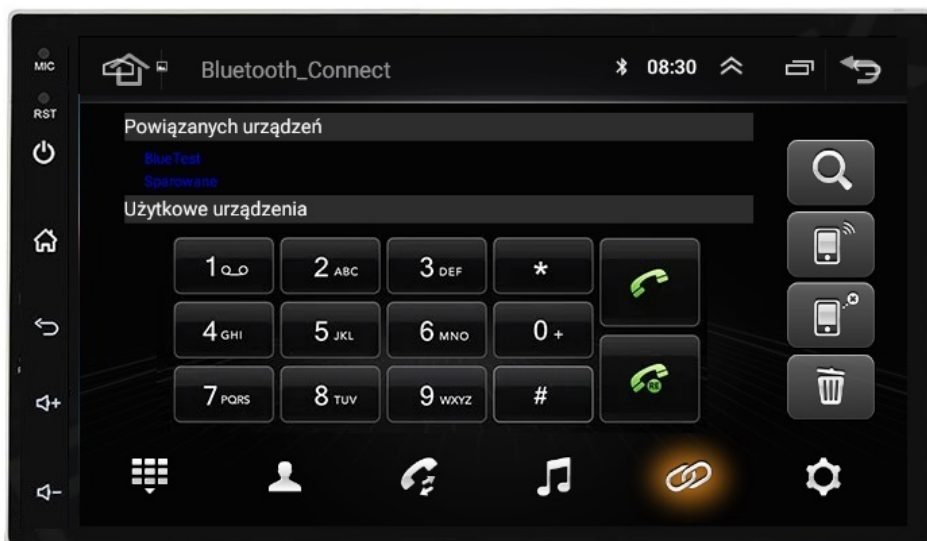

→NIE PASUJE DO WERSJI Z FABRYCZNĄ NAWIGACJĄ

→W ZESTAWIE MODUŁ CANBUS DO STEROWANIA Z KIEROWNICY

-SPECYFIKACJA:

- SYSTEM **ANDROID 13**
- RAM: **4GB**
- PAMIĘĆ WEWNĘTRZNA: **64GB**
- PROCESOR: **8 RDZENIOWY OCTACORE ARM CORTEX-A55 1,2GHz-1,6GHz**
- MOC: **4X50W DSP**
- SIEĆ: **WIFI, MODEM NA KARTĘ SIM**
- BLUETOOTH: **5.0+ A2DP ANDROID/iOS**
- DOTYKOWY EKRAŃ **7 CALI 1024X600P HD**

-POLSKIE MENU

- SYSTEM ANDROID W POLSKIEJ WERSJI JĘZYKOWEJ DO WYBORU RÓWNIEŻ INNE JĘZYKI
- POLSKI SERWIS
- POLSKA INSTRUKCJA OBSŁUGI
- TOWAR W POLSKIM MAGAZYNIE

–BLUETOOTH 5.0+

- ROZMOWY TELEFONICZNE,
- KSIĄŻA KONTAKTÓW,
- KLAWIATURA NUMERYCZNA,
- ODBIERANIE-WYKONYWANIE POŁĄCZEŃ Z PANELU RADIA.
- ODTWARZANIE MUZYKI YOUTUBE SPOTIFY

□MOŻLIWOŚĆ PODPIĘCIA MIKROFONU ZEWNĘTRZNEGO□

–RADIO INTERNETOWE

- FUNKCJA RADIA INTERNETOWEGO TO IDEALNE ROZWIĄZANIE GDY ZWYKŁE RADIO FM MA PROBLEM Z ZASIĘGIEM, DOTYCZY NAJTAŃSZYCH WERSJI
- PONAD 500 STACJI RADIOWYCH W TWOIM AUCIE
- NAJNOWSZE INFORMACJE, LISTA ODTWARZANYCH OTWORÓW