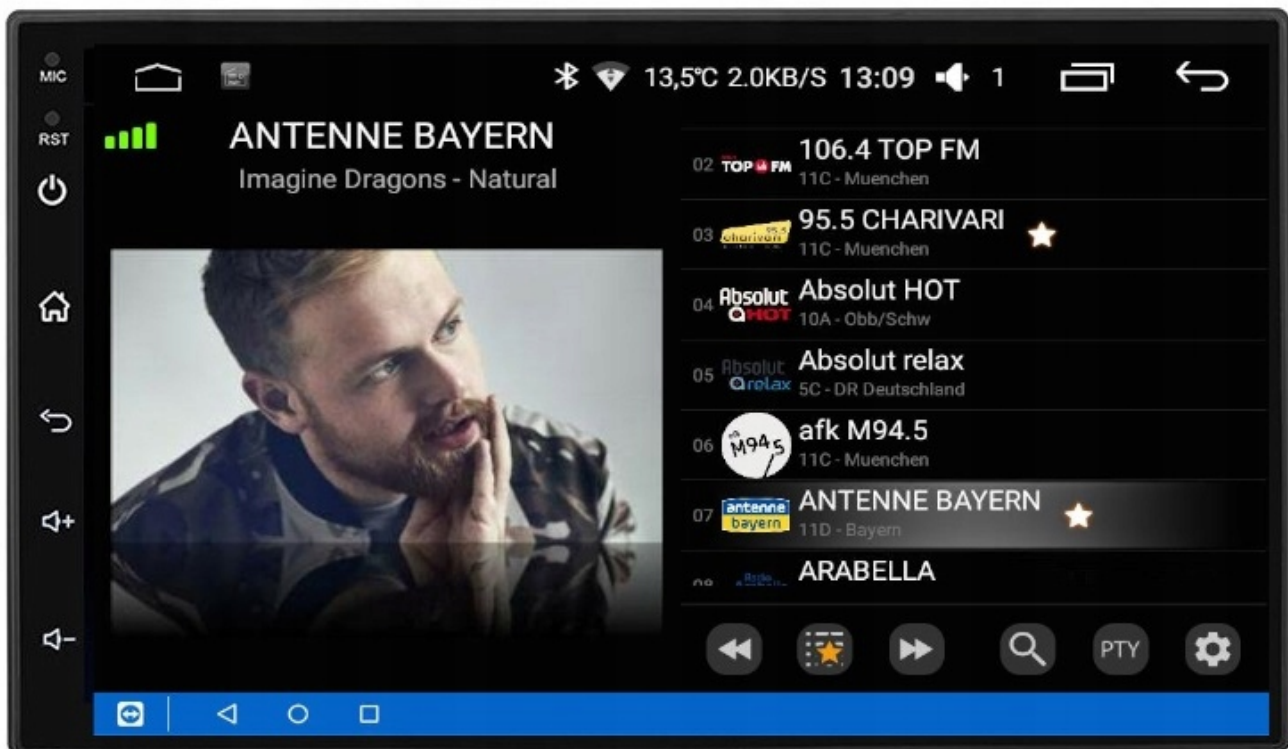

#### –POLSKIE MENU

- SYSTEM ANDROID W POLSKIEJ WERSJI JĘZYKOWEJ DO WYBORU RÓWNIEŻ INNE JĘZYKI
- POLSKI SERWIS
- POLSKA INSTRUKCJA OBSŁUGI
- TOWAR W POLSKIM MAGAZYNIE

#### -BLUETOOTH 5.0+

- ROZMOWY TELEFONICZNE,
- KSIĄŻA KONTAKTÓW,
- KLAWIATURA NUMERYCZNA,
- ODBIERANIE-WYKONYWANIE POŁĄCZEŃ Z PANELU RADIA.
- ODTWARZANIE MUZYKI YOUTUBE SPOTIFY

□MOŻLIWOŚĆ PODPIĘCIA MIKROFONU ZEWNĘTRZNEGO□