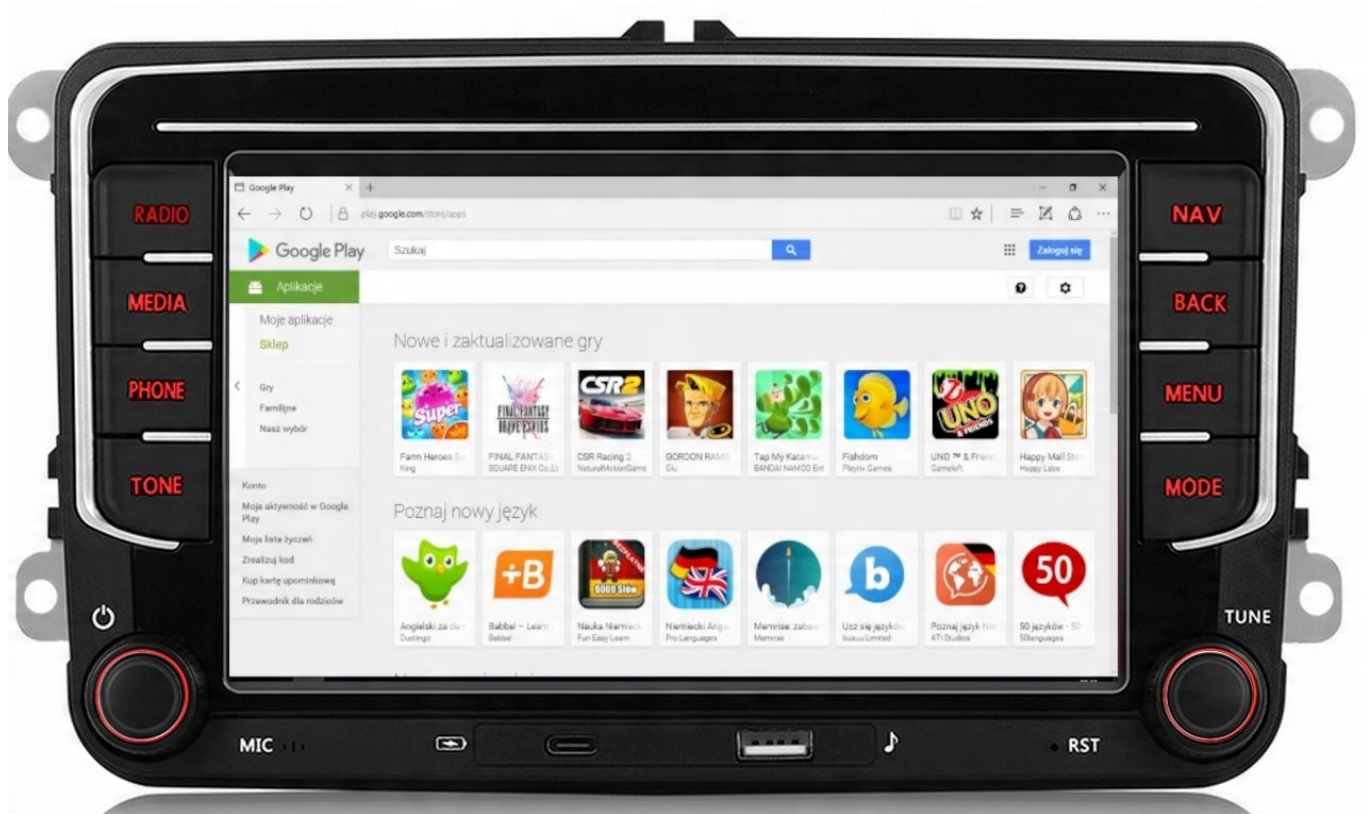

-WBUDOWANE WIFI

- MOŻLIWOŚĆ KORZYSTANIA Z INTERNETU DZIĘKI WBUDOWANEMU WIFI
- PRZEGLĄDAJ INTERNET Z PANELU RADIA
- OGLĄDAJ SWOJE ULUBIONE FILMY
- RADIO POSIADA SKLEP PLAY - DZIĘKI CZEMU MOŻNA INSTALOWAĆ DOWOLNE APLIKACJE