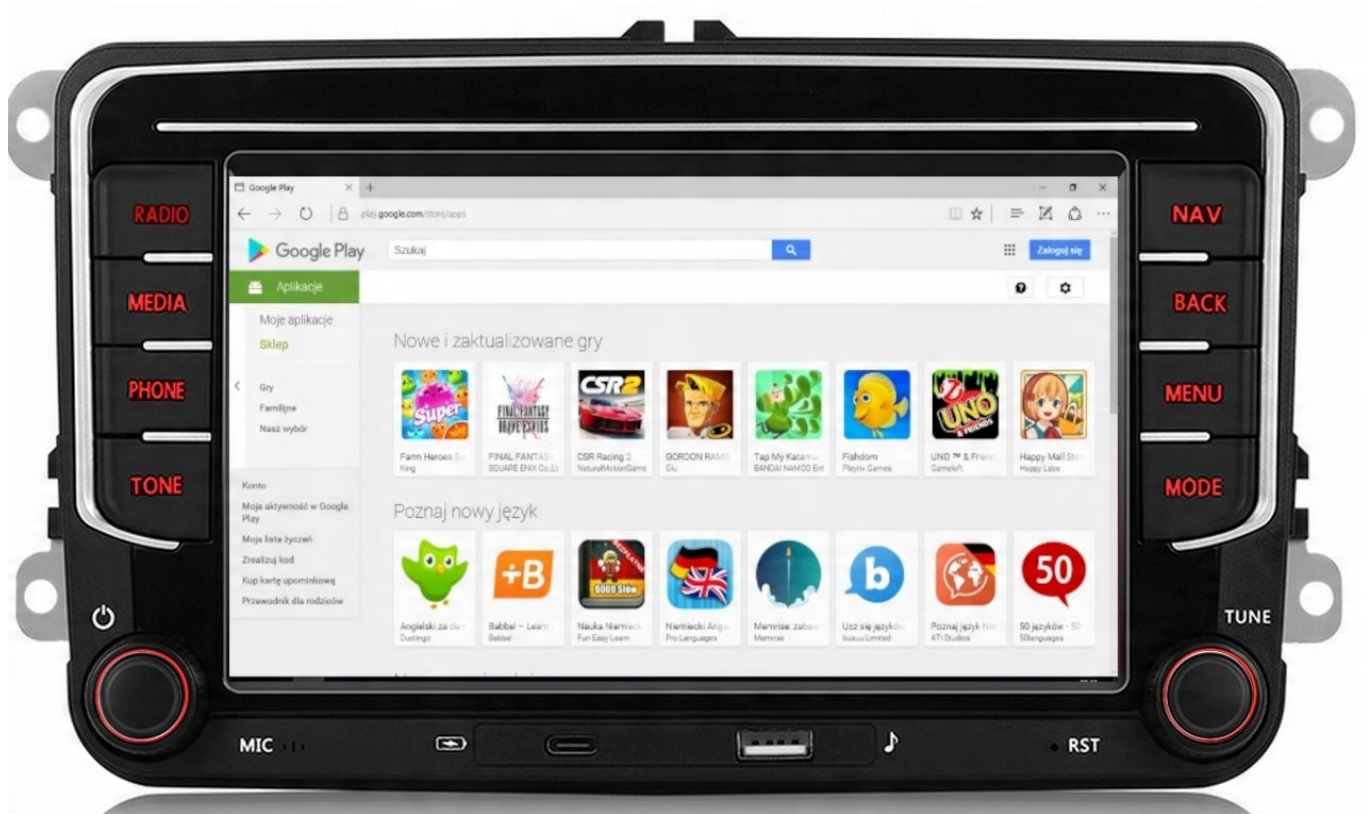

-DAB+

- RADIO CYFROWE DAB+ NOWA CYFROWA TECHNOLOGIA
- ŁATWOŚĆ ODNAJDYWANIA STACJI
- WYBORÓW DOKONUJE SIĘ PO NAZWACH STACJI, A NIE TYLKO CZĘSTOTLIWOŚCIACH
- WIĘKSZY WYBÓR KANAŁÓW
- NOWA TECHNOLOGIA ZNACZNIE POSZERZA UDOSTĘPNIANĄ OFERTĘ PROGRAMOWĄ
- ŁATWA OBSŁUGA NAWIGACJA OGRANICZA SIĘ DO JEDNEGO PRZYCISKU
- CZYSTY, BEZSZUMOWY DŹWIĘK, NIE ULEGA ZNIEKSZTAŁCENIOM
- I ZAKŁÓCENIOM, TAKŻE W RUCHU
- PLANOWANIE ODSŁUCHU
- POZWALA NA ZAPROGRAMOWANIE ODSŁUCHU LUB NAGRANIA AUDYCJI NAWET TYDZIEŃ PRZED ICH EMISJĄ
- POZWALA NA PRZESYŁANIE TEKSTÓW, OBRAZKÓW, POKAZÓW SLAJDÓW

–RADIO INTERNETOWE

- PONAD 500 STACJI RADIOWYCH W TWOIM AUCIE
- NAJNOWSZE INFORMACJE, LISTA ODTWARZANYCH OTWORÓW

☐*RADIO MUSI BYĆ PODŁĄCZONE POD INTERNET☐

-POLSKIE MENU

- SYSTEM ANDROID W POLSKIEJ WERSJI JĘZYKOWEJ DO WYBORU RÓWNIEŻ JĘZYK CZESKI, SŁOWACKI, WĘGIERKI, ANGIELSKI, ITP.
- POLSKI SERWIS
- POLSKA INSTRUKCJA OBSŁUGI WGRANA W RADIU
- TOWAR Z POLSKIEGO SKLEPU

-ODTWARZACZ FILMÓW

- ROZBUDOWANY ODTWARZACZ FILMÓW Z OBSŁUGĄ W JAKOŚCI FULL HD
- ROZDZIELCZOŚĆ EKRANU 1280X720
- OBSŁUGA YOUTUBE, FILMÓW MP4, MP5, AVI
- DYNAMICZNY KONTRAST
- GŁĘBIA KOLORU

-WBUDOWANE WIFI