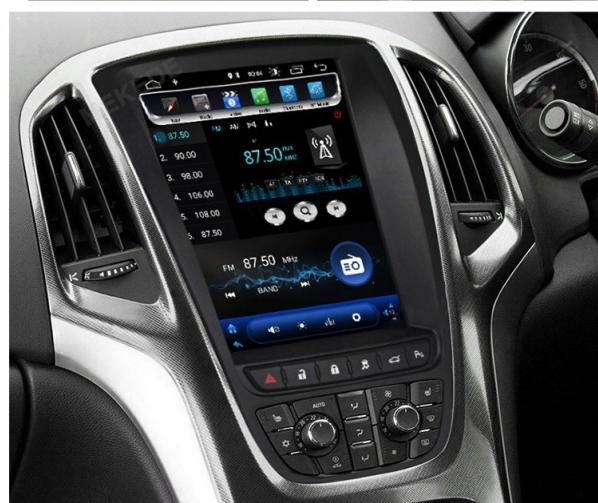

–SYSTEM ANDROID 13

- RADIO PRACUJE NA SYSTEMIE ANDROID DZIĘKI CZEMU DAJE WIELE MOŻLIWOŚCI, INSTALOWANIE APLIKACJI, GIER, NAWIGACJI.
- WSZYSTKIE APLIKACJE DOSTĘPNE W SKLEPIE PLAY

–SPECYFIKACJA:

- PROCESOR: QUADCORE CORTEX 4X 2,0GHZ
- RAM: 4GB
- ROM: 64GB
- EKRAŃ: IPS 1024X768 HD
- MOC: 4X45 W

–INFORMACJA DLA KUPUJĄCEGO

- W RADIU MOŻE, NIE MUSI, WYSTĄPIĆ GORSZY ODBIÓR RADIA FM NIŻ NA FABRYCZNYM RADIU. ZALECAMY KORZYSTANIE Z APLIKACJI INTERNETOWYCH: RADIO INTERNETOWE, YOUTUBE, SPOTIFY, TIDAL
- W NASZEJ OFERCIE ZNAJDĄ PAŃSTWO RÓWNIŻ PRODUKTY PREMIUM Z DUŻO LEPSZYMI PARAMETRAMI. MODELE DZIAŁAJĄ BARDZO SZYBKO I SPRAWNIE. WERSJE 6GB/128GB 8GB/128GB 8GB/256GB