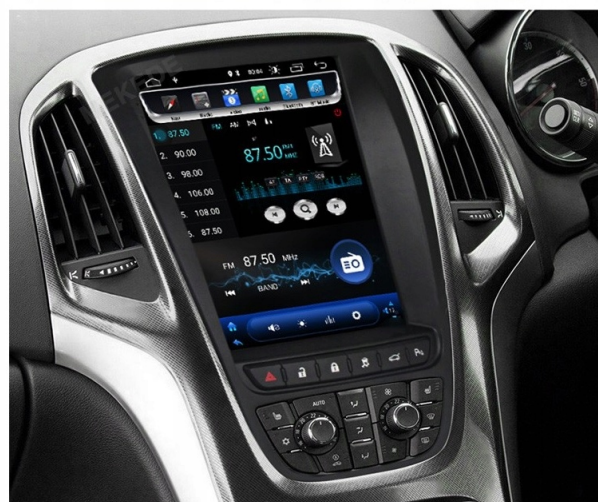

BEZPRZEWODOWO

→APPLE CAR PLAY IOS:

- APPLE CARPLAY TO FORMA LEPSZEJ INTEGRACJI SMARTFONA Z SAMOCHODEM. DZIĘKI POSIADANIU TEGO SYSTEMU WSZYSTKO ZDAJE SIĘ BYĆ PROSTSZE I BARDZIEJ INTUICYJNE. JEST TO STANDARD APPLE, KTÓRY UMOŻLIWIA, ABY RADIO SAMOCHODOWE LUB RADIOODTWARZACZ BYŁY WYŚWIETLACZEM I KONTROLEREM DLA URZĄDZENIA Z SYSTEMEM IOS. OPCJA JES DOSTĘPNA DLA WSZYSTKICH MODELACH IPHONE'ÓW (OD WERSJI 5 IOS 7.1)

androidauto

→RADIO INTERNETOWE

- FUNKCJA RADIA INTERNETOWEGO TO IDEALNE ROZWIĄZANIE GDY ZWYKŁE RADIO FM MA PROBLEM Z ZASIĘGIEM.
- PONAD 500 STACJI RADIOWYCH W TWOIM AUCIE
- NAJNOWSZE INFORMACJE, LISTA ODTWARZANYCH OTWORÓW

☐*RADIO MUSI BYĆ PODŁĄCZONE POD INTERNET☐

–KAMERA COFANIA:

- AUTOMATYCZNE URUCHOMIENIE KAMERY COFANIA PO WRZUCENIU BIEGU WSTECZNEGO NA PEWNO UŁATWIĄ PARKOWANIE NIE JEDNEMU KIEROWCY

☐DO DOKUPIENIA NA NASZYCH AUKCJACH☐

–STEROWANIE Z KIEROWNICY

- RADIO WSPÓŁPRACUJE Z SYSTEMEM STEROWANIA Z KIEROWNICY
- MODUŁ CANBUS W ZESTAWIE

-ODTWARZACZ FILMÓW

- STACJA MULTIMEDIALNA Z MOŻLIWOŚCIĄ ODTWARZANIA FILMÓW W JAKOŚĆ HD
- OGLĄDAJ FILMY SERIALE TELEDYSKI Z PANELU RADIA:
- YOUTUBE, TELEWIZJA INTERNETOWA...
- IPS 9'7 CALI 1024X768P HD 60HZ