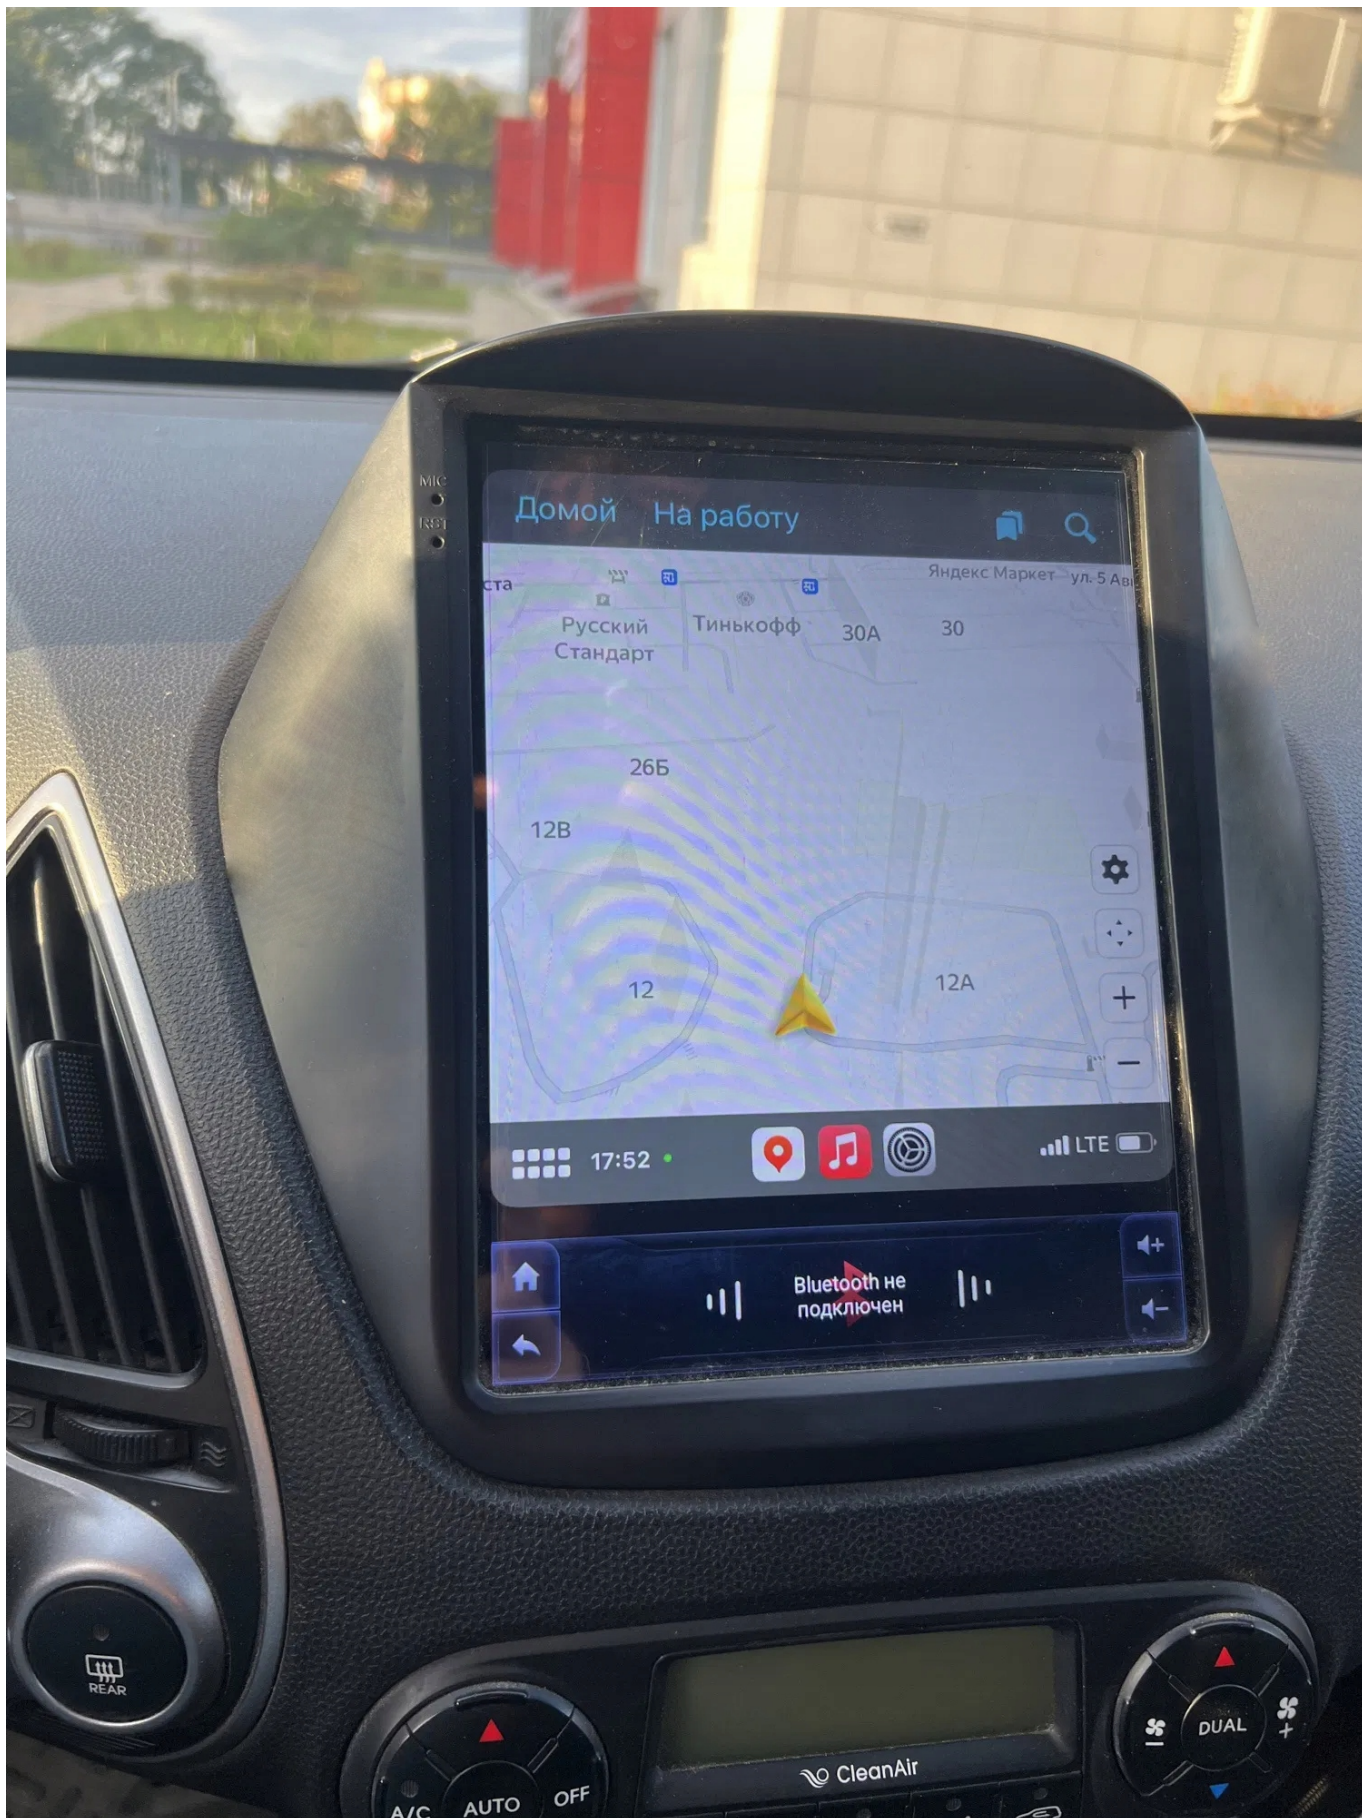

Cena	1 399,99 zł
Numer katalogowy	213/872
Kod producenta	A600
Kod EAN	5907097304675

Opis produktu

HYUNDAI IX35 2009-2015

→RADIO NAWIGACJA SAMOCHODOWA PRZEZNACZONA DO:

□HYUNDAI IX35 2009-2015

- POLSKA WERSJA JĘZYKOWA SYSTEMU **ANDROID 13**
- RADIO **FM/AM/RDS**
- WYŚWIETLACZ DOTYKOWY **9,7 CALI**
- ROZDZIELCZOŚĆ EKRANU: **IPS 9'7 CALI 1024X768P HD**
- **BLUETOOTH 5.0**
- PORT **2XUSB**,
- MOC **4X45W**
- WGRANA NAWIGACJA **MAPY GOOGLE**
- FUNKCJA **KAMERY COFANIA**
- MOŻLIWOŚĆ USTAWIENIA WŁASNEJ TAPETY, MOTYWU
- PODŚWIETLENIE GUZIKÓW
- OBSŁUGA **DAB+** (WYMAGANY TUNER)
- OBSŁUGA **OBD2** (WYMAGANY TUNER)
- RAM **6GB** ROM **128GB**
- PROCESOR **8 RDZENIOWY UIS8581 8 Core/Cortex-A55 1.6GHz**
- ODTWARZACZ **FULL HD 4K**
- STEROWANIE Z KIEROWNICY

- FUNKCJA REJESTRATORA JAZDY **DVR ANDROID**
- WBUDOWANE **WIFI, MODM NA KARTĘ SIM**
- PODŁĄCZENIE **PLUG&PLAY**
- **ANDROID AUTO, CARPLAY (IOS)**
- STEROWANIE **GŁOSEM - ASYSTENT GOOGLE**

–WYMIARY

- RADIO PASUJE IDEALNIE W MIEJSCE STAREGO RADIA BEZ FABRYCZNEJ NAWIGACJI I WZMACNIACZY TYPU INFINITY
- W ZESTAWIE Z RAMKĄ MOCUJĄCĄ
- WYCIĄGAMY STARE RADIO NOWE MONTUJE W JEGO MIEJSCE