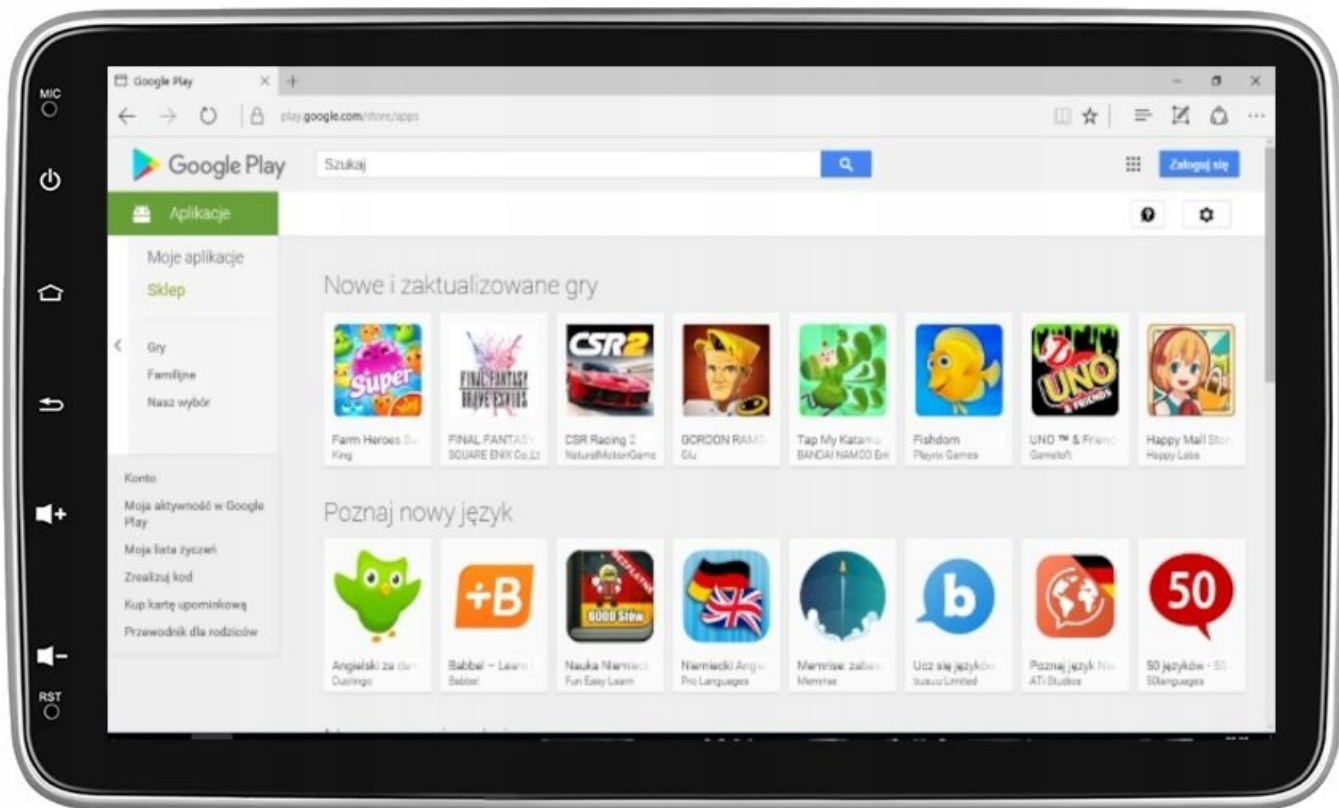

→NAWIGACJA:

- NAWIGACJE DO POBRANIA ZE SKLEP PLAY
- W RADIU WGRANE SĄ MAPY GOOGLE
- ZALECAMY KORZYSTANIE Z NAWIGACJI POPRZEZ ANDROID AUTO/CARPLAY CO ZDECYDOWANIE POPRAWIA SZYBKOŚĆ OBSŁUGI APLIKACJI ORAZ USTAWIENIA TRASY DODATKOWO WYŚWIETLA BIEŻĄCE INFORMACJE O KORKACH ANALIZUJĄC CZAS DOJAZDU, WYMAGANE POŁĄCZENIE Z TELEFONEM
- ANTENA GPS W ZESTAWIE DO NAWIGACJI OFFLINE
- MOŻLIWOŚĆ KORZYSTANIA Z TAKICH NAWIGACJI JAK:
 - YANOSIK
 - MAPY GOOGLE
 - AUTOMAPA
 - HERE
 - iGO