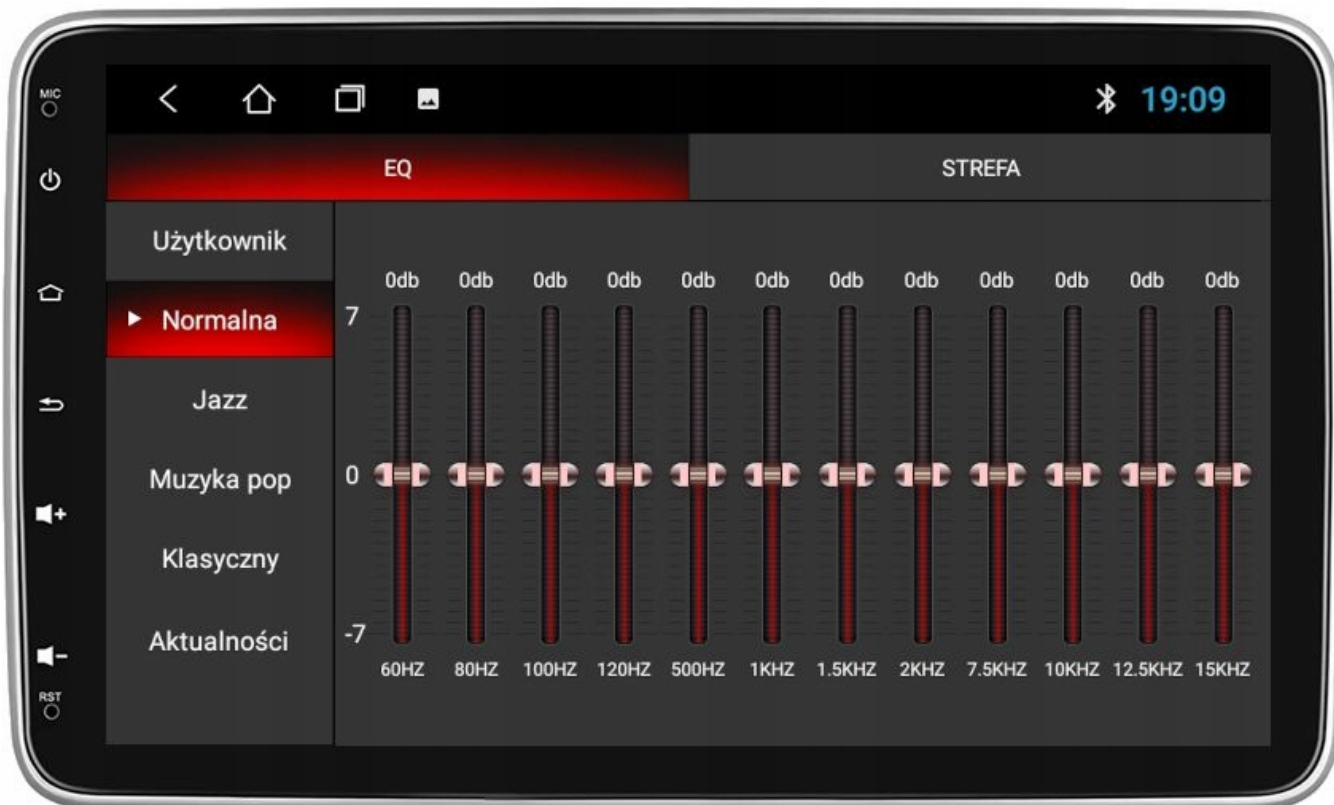

–SYSTEM AUDIO 4X45W DSP

- MOC WZMACNIACZA 4X45W DAJE DOBRE BRZMIENIE ORAZ CZYSTY DŹWIĘK BEZ SZUMÓW ORAZ ZAKŁÓCEŃ.
- WBUDOWANY EQUALIZER Z USTAWIENIEM ORAZ KOREKCJĄ DŹWIĘKU ZAPEWNIĄ DOBRĄ JAKOŚĆ JUŻ PRZY STANDARDOWYCH GŁOŚNIKACH SAMOCHODOWYCH
- MOCNIEJSZE BRZMIENIE DZIĘKI SYSTEMOWI AUDIO DSP

–RADIO INTERNETOWE

- FUNKCJA RADIA INTERNETOWEGO TO IDEALNE ROZWIĄZANIE GDY ZWYKŁE RADIO FM MA PROBLEM Z ZASIĘGIEM, DOTYCZY NAJTAŃSZYCH WESJI
- PONAD 500 STACJI RADIOWYCH W TWOIM AUCIE
- NAJNOWSZE INFORMACJE, LISTA ODTWARZANYCH OTWORÓW

☐*RADIO MUSI BYĆ PODŁĄCZONE POD INTERNET☐