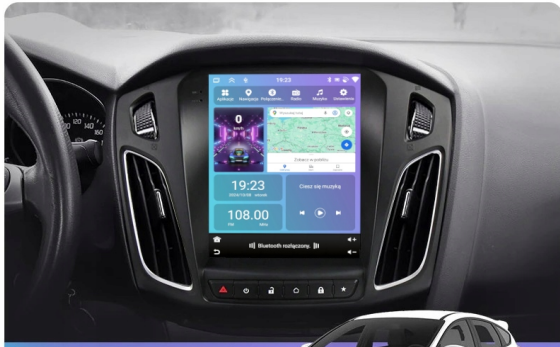

FORD FOCUS MK3