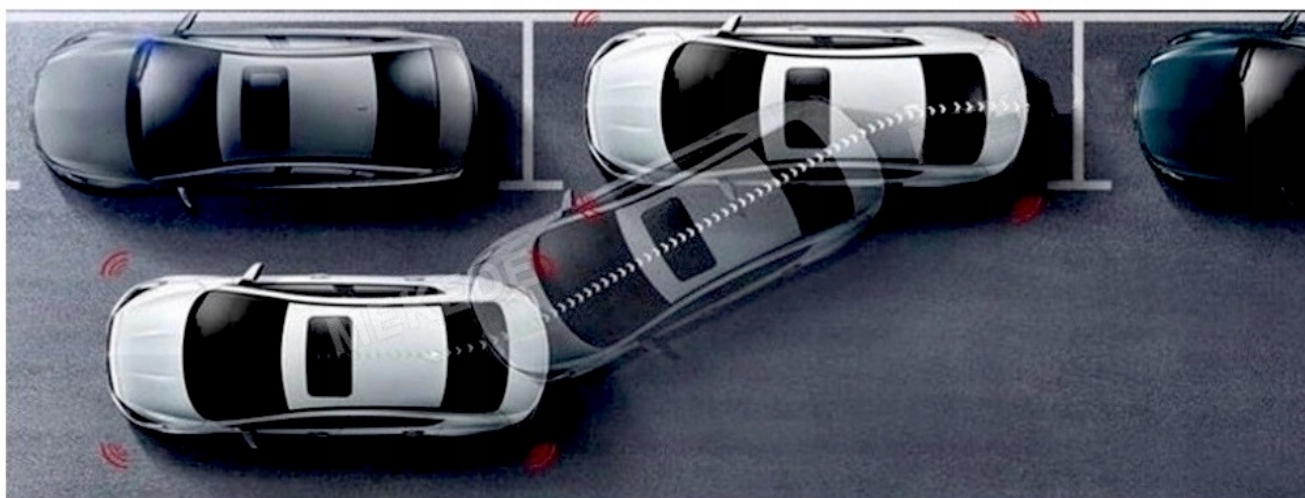

#### –KAMERA COFANIA:

- AUTOMATYCZNE URUCHOMIENIE KAMERY COFANIA PO WRZUCENIU BIEGU WSTECZNEGO, SYSTEM KOMPATYBILNY Z ORYGINALNYMI CZUJNIKAMI PARKOWANIA
- RADIO OBSŁUGUJĘ LINIE DYNAMICZNE - SKRĘTNE LINIE WYŚWIETLANE NA EKRANIE W MOMENCIE OBROTU KIEROWNICĄ POTRZEBNA KAMERA, KTÓRA NIE WYŚWIETLA LINII