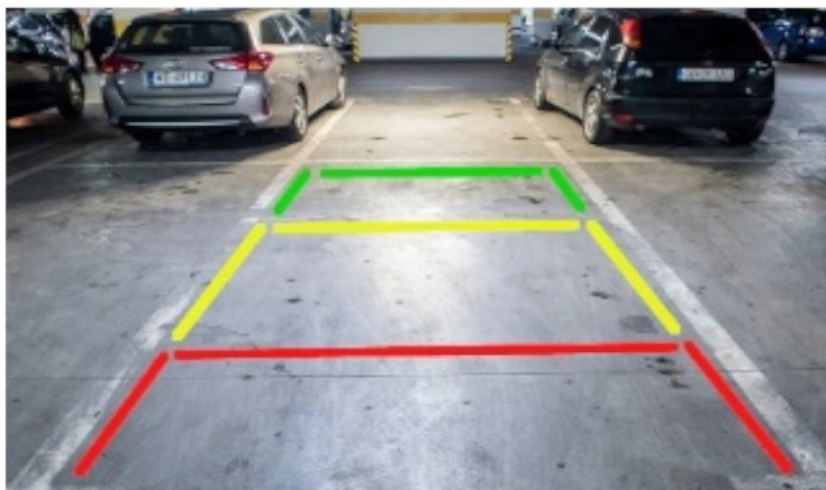

☐**RADIO WYPOSAŻONE JEST W DODATKOWY MIKROFON ZEWNĘTRZNY**☐

Night Vision

High Definition

Wide Angle