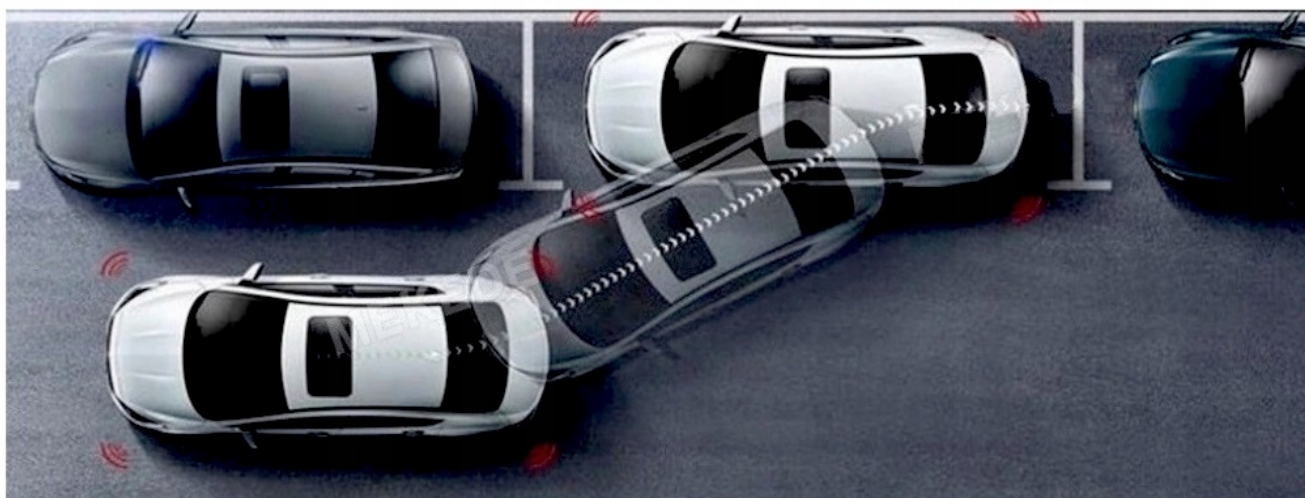

☐ZALECAMY DOKUPIENIE MIKROFONU ZEWNĘTRZNEGO, WBUDOWANE SŁABO ZBIERAJĄ ROZMÓWCĘ☐

Night Vision

High Definition

Wide Angle

–KAMERA COFANIA:

- AUTOMATYCZNE URUCHOMIENIE KAMERY COFANIA PO WRZUCENIU BIEGU WSTECZNEGO, SYSTEM KOMPATYBILNY Z ORYGINALNYMI CZUJNIKAMI PARKOWANIA
- RADIO OBSŁUGUJĘ LINIE DYNAMICZNE - SKRĘTNE LINIE WYŚWIETLANE NA EKRANIE W MOMENCIE OBROTU KIEROWNICĄ POTRZEBNA KAMERA, KTÓRA NIE WYŚWIETLA LINII