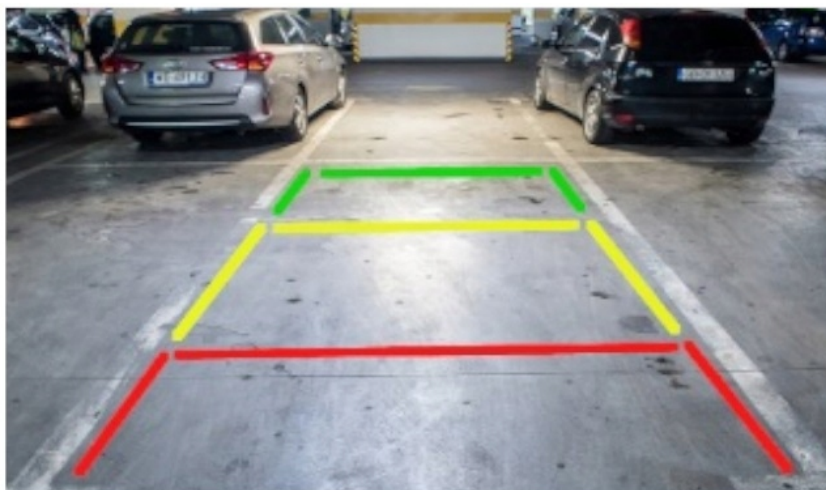

☐ZALECAMY DOKUPIENIE MIKROFONU ZEWNĘTRZNEGO, WBUDOWANE SŁABO ZBIERAJĄ ROZMÓWCĘ☐

Night Vision

High Definition

Wide Angle

–KAMERA COFANIA:

- AUTOMATYCZNE URUCHOMIENIE KAMERY COFANIA PO WRZUCENIU BIEGU WSTECZNEGO, SYSTEM KOMPATYBILNY Z ORYGINALNYMI CZUJNIKAMI PARKOWANIA
- RADIO OBSŁUGUJĘ LINIE DYNAMICZNE - SKRĘTNE LINIE WYŚWIETLANE NA EKRANIE W MOMENCIE OBROTU KIEROWNICĄ POTRZEBNA KAMERA, KTÓRA NIE WYŚWIETLA LINII