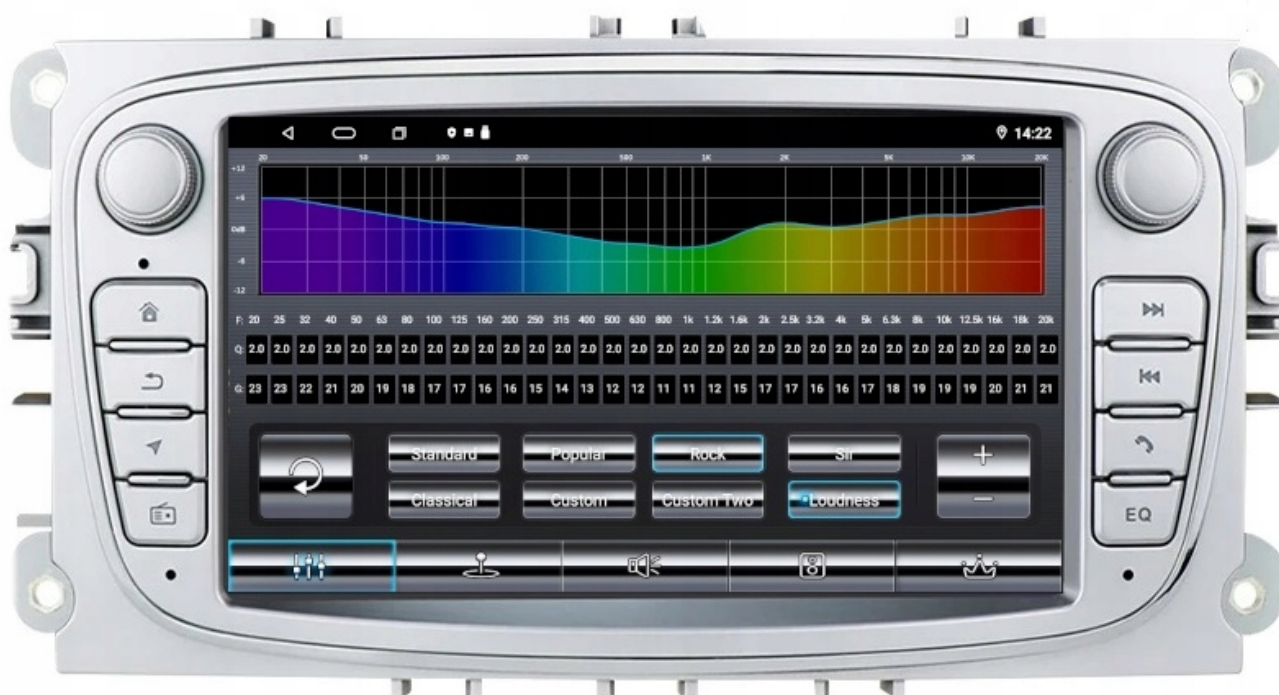

-FORD

- Ford Mondeo 2007-2011
 - Ford Focus 2008-2011
 - Ford S-Max 2008-2012
 - Ford C-Max 2008-2011
 - Ford Galaxy 2006-2012
 - Ford Kuga 2008 2009 2011 2012
 - Ford Transit Connect 2010
-
- RADIO DOPASOWANE JEST POD OTWÓR OWALNEGO RADIA, NIE PROSTOKĄTĄ□□□□
 - KOMPLETNE RADIO Z KOSTKAMI POD INSTALACJĘ (PATRZ ZDJĘCIE POWYŻE)□□□□
 - RADIO PASUJE DO WERSJI Z PODSTAWOM NAGŁOŚNIENIEM ORAZ RADIEM BEZ FABRYCZNEJ NAWIGACJI□□□□
 - JEŻELI POSIADASZ WYŚWIETLACZ CONVERS BĘDZIE ON DZIAŁAŁ JEDNAK BĘDZIE OKROJONY, PONIEWAŻ TAKIE OPCJE JAK BLUETOOTH, NAZWA STACJI, NAWIGACJA BĘDĄ WYŚWIETLANE TYLKO NA RADIU□□□□
 - NIE OBSŁUGUJE FABRYCZNEJ ZMIENIARKI□□
 - W ZESTAWIE KOSTKI TYPU QUADLOCK DO WERSJI Z ZASILANIEM TYLKO STAŁYM W KOSTCE ZASILAJĄCEJ. JEŻELI W TWOJEJ INSTALACJI AUTA (PRZEWAŻNIE PRZEDLIFT) SĄ DWA PLUSY: STAŁY + ORAZ PO ZAPŁONIE MUSISZ PRZEROBIĆ

PRZEROBIC KOSTKE LUB ZAKUPIĆ INNY ADAPTER (50ZŁ) RADIO SIĘ NIE WŁĄCZY□□□

–STEROWANIE Z KIEROWNICY

- RADIO OBSŁUGUJE ORYGINALNE STEROWANIE Z KIEROWNICY
- MODUŁ CANBUS W ZESTAWIE

–INFORMACJA DLA KUPUJĄCEGO

–4X50W WZMACNIACZ DSP

- ROZBUDOWANY SYSTEM AUDIO O MOCY 4X50W
- WYDAJNY ORAZ CZYSTY DŹWIĘK W NAJNOWSZEJ TECHNOLOGI
- LEPSZA JAKOŚĆ DŹWIĘKU W PORÓWNIANIU Z ORYGINALNYM STANDARDOWYM ODTWARZACZEM

–RADIO FM/AM RDS