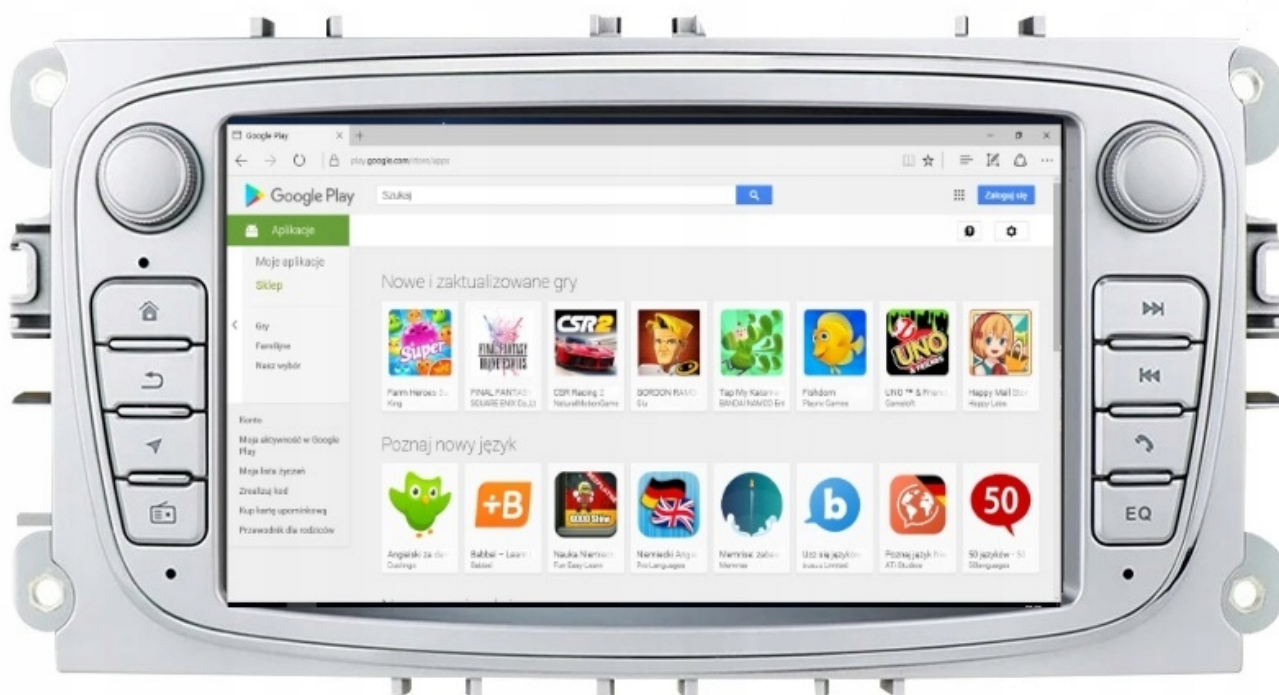

–INTERFEJS DIAGNOSTYCZNY ANDROID ELM327 OBD2

- INTERFEJS UMOŻLIWIA ŁATWĄ DIAGNOSTYKĘ TWOJEGO SAMOCHODU. DZIĘKI TEMU URZĄDZENIU, SZYBKO I SPRAWNIE SPRAWDZISZ PARAMETRY SAMOCHODU, USUNIESZ BŁĘDY, WPROWADZISZ KOREKTY ITP.

☐OPCJA DO ZAKUPIENIA NA NASZYCH AUKCJACH☐