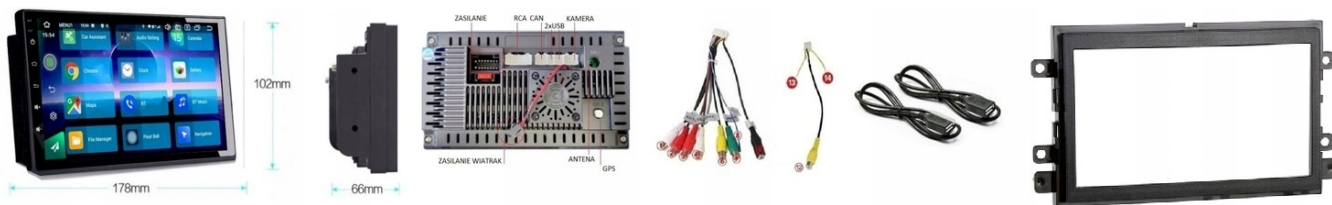

→ZESTAW ZAWIERA:

- ☐ RADIO ANDROID
- ☐ KOSTKA ZASILAJĄCE
- ☐ MODUŁ CANBUS
- ☐ KABLE RCA
- ☐ ZŁĄCZE KAMERY COFANIA
- ☐ ANTENA GPS
- ☐ KABEL USB 2X DO PODŁĄCZENIA: PENDRIVE, IPOD, SMARTFON, MODEM INTERNETOWY