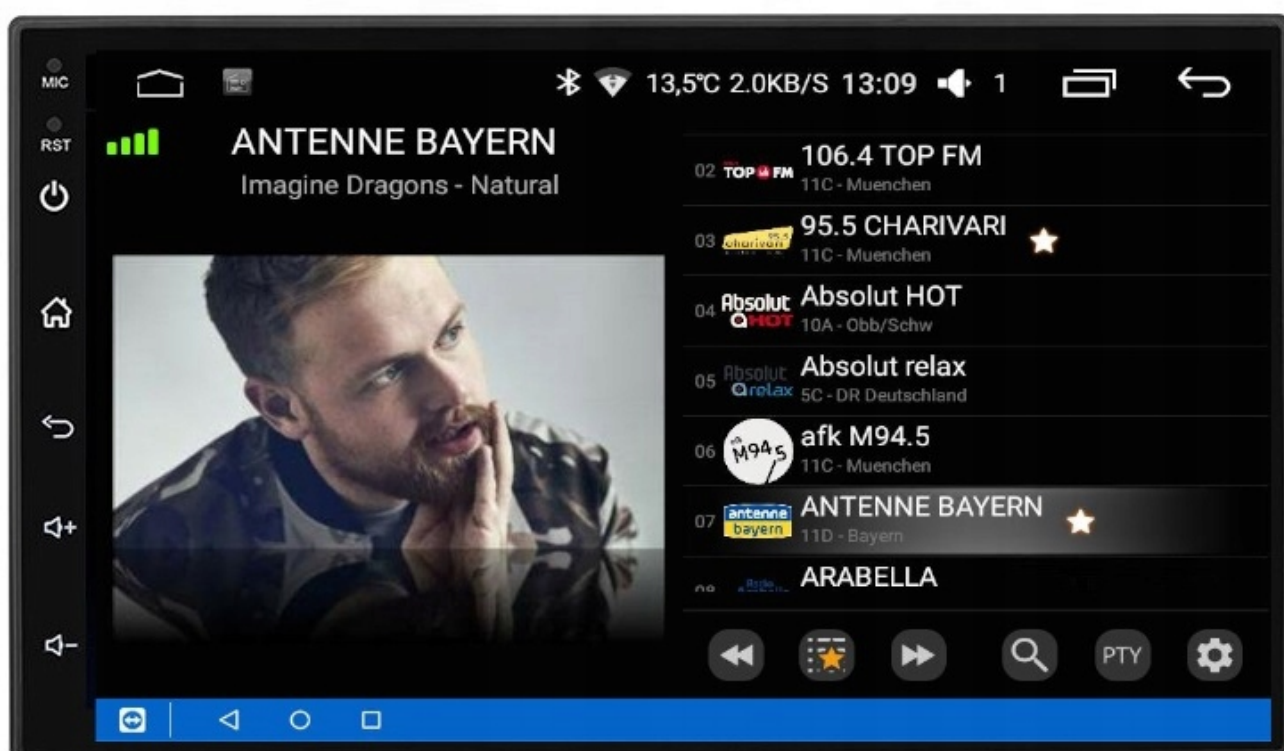

→DAB+

- RADIO CYFROWE DAB+ NOWA CYFROWA TECHNOLOGIA
- ŁATWOŚĆ ODNAJDYWANIA STACJI
- WYBORÓW DOKONUJE SIĘ PO NAZWACH STACJI, A NIE TYLKO CZĘSTOTLIWOŚCIACH
- WIĘKSZY WYBÓR KANAŁÓW
- NOWA TECHNOLOGIA ZNACZNIE POSZERZA UDOSTĘPNIANĄ OFERTĘ PROGRAMOWĄ
- ŁATWA OBSŁUGA NAWIGACJĄ OGRANICZA SIĘ DO JEDNEGO PRZYCISKU
- CZYSTY, BEZSZUMOWY DŹWIĘK, NIE ULEGA ZNIEKSZTAŁCENIOM
- I ZAKŁÓCENIOM, TAKŻE W RUCHU
- PLANOWANIE ODSŁUCHU
- POZWALA NA ZAPROGRAMOWANIE ODSŁUCHU LUB NAGRANIA AUDYCJI NAWET TYDZIEŃ PRZED ICH EMISJĄ
- POZWALA NA PRZESYŁANIE TEKSTÓW, OBRAZKÓW, POKAZÓW SLAJDÓW

☐POTRZEBNY TUNER DAB+ (DO DOKUPIENIA NA NASZYCH AUKCJACH)☐

→SYSTEM AUDIO 4X50W DSP

- MOC WZMACNIACZA 4X50W
- DOBRE BRZMIENIE ORAZ CZYSTY DŹWIĘK BEZ SZUMÓW ORAZ ZAKŁÓCEŃ.
- ROZBUDOWANY EQUALIZER RADIA
- AMP CHIP **TOSHIBA TCB503HQ**
- **RADIO CHIP: SI4755FM\AM\RDS**

→RADIO INTERNETOWE

- PONAD 500 STACJI RADIOWYCH W TWOIM AUCIE
- NAJNOWSZE INFORMACJE, LISTA ODTWARZANYCH OTWORÓW

☐*RADIO MUSI BYĆ PODŁĄCZONE POD INTERNET☐