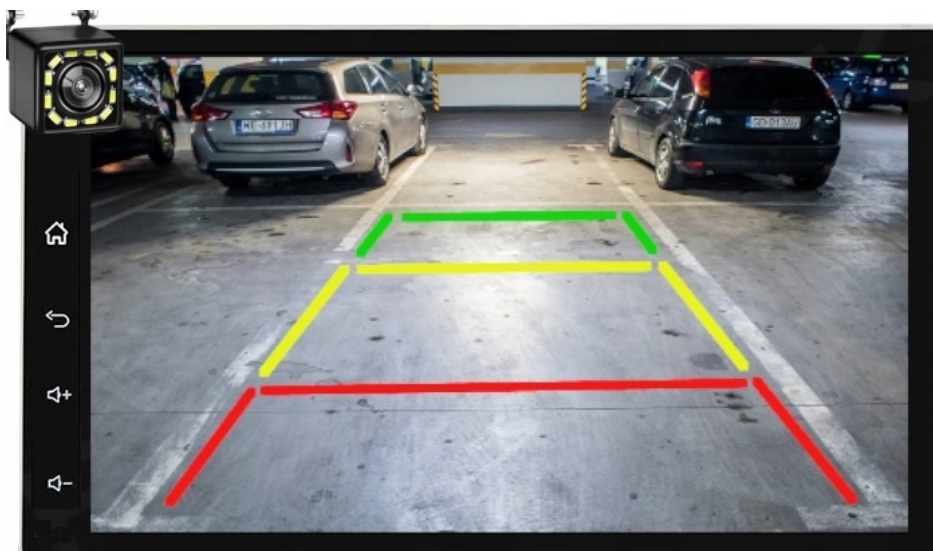

-REJESTRATOR JAZDY DVR USB

- RADIO OBSŁUGUJE REJESTRATOR JAZDY DVR USB - NAGRYWANIE ODTWARZANIE W TRYBIE LIVE, G-SENSOR. JAKOŚĆ HD 1920-1280p.

□DO DOKUPIENIA NA NASZYCH AUKCJACH□

-EKRAN 7 CALI 2.5D

- CZUŁY NA DOTYK EKRAN WYKONANY W TECHNOLOGI 2.5D, ODPORNY NA ZARYSOWANIA ORAZ WYSOKĄ TEMPERATURĘ.
- SZYBKOŚĆ REAKCJI NA DOTYK ORAZ TRWAŁE WYKONANIE ZAPEWNIĄJĄ STABILNĄ PRACĘ EKRANU

-ODTWARZACZ FILMÓW

- ROZBUDOWANY ODTWARZACZ FILMÓW Z OBSŁUGĄ W JAKOŚCI FULL HD
- ROZDZIELCZOŚĆ EKRANU 1024X600 HD
- OBSŁUGA YOUTUBE, FILMÓW MP4, MP5, AVI
- DYNAMICZNY KONTRAST
- GŁĘBIA KOLORU