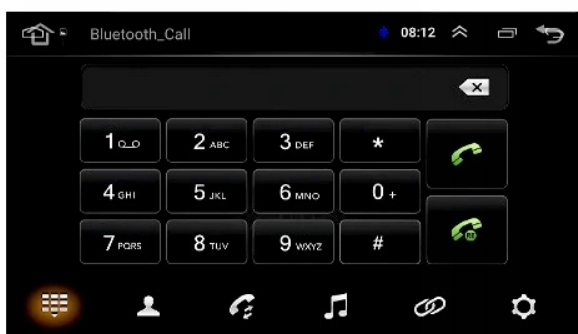

–RADIO INTERNETOWE

- PONAD 500 STACJI RADIOWYCH W TWOIM AUCIE
- NAJNOWSZE INFORMACJE, LISTA ODTWARZANYCH OTWORÓW

☐*RADIO MUSI BYĆ PODŁĄCZONE POD INTERNET☐

–DAB+

- RADIO CYFROWE DAB+
- NOWA TECHNOLOGIA ZNACZNIE POSZERZA UDOSTĘPNIANĄ OFERTĘ PROGRAMOWĄ
- ŁATWOŚĆ ODNAJDYWANIA STACJI
- WYBORÓW DOKONUJE SIĘ PO NAZWACH STACJI, A NIE TYLKO CZĘSTOTLIWOŚCIACH
- WIĘKSZY WYBÓR KANAŁÓW

–REJESTRATOR JAZDY DVR USB

- RADIO OBSŁUGUJE REJESTRATOR JAZDY DVR USB - NAGRYWANIE ODTWARZANIE W TRYBIE LIVE, G-SENSOR. JAKOŚĆ HD 1920-1280p.

☐DO DOKUPIENIA NA NASZYCH AUKCJACH☐

–EKRAŃ 7 CALI 2.5D

- CZUŁY NA DOTYK EKRAŃ WYKONANY W TECHNOLOGII 2.5D, ODPORNY NA ZARYSOWANIA ORAZ WYSOKĄ TEMPERATURĘ.
- SZYBKOŚĆ REAKCJI NA DOTYK ORAZ TRWAŁE WYKONANIE ZAPEWNIĄJĄ STABILNĄ PRACĘ EKRAŃU

- GŁĘBIA KOLORU

Bluetooth

→BLUETOOTH 4.0+

- ZESTAW GŁOŚNOMÓWIĄCY Z WBUDOWANYM ORAZ ZEWNĘTRZY MIKROFONEM = BARDZO DOBRA JAKOŚĆ ROZMÓW
- ROZMOWY TELEFONICZNE,
- KSIĄŻKA KONTAKTÓW,
- KLAWIATURA NUMERYCZNA,
- ODBIERANIE-WYKONYWANIE POŁĄCZEŃ Z PANELU RADIA.
- ODTWARZANIE MUZYKI Z TELEFONU (YOUTUBE, SPOTIFY, INTERNET)
- OBSŁUGA SYSTEM ANDROID/ iOS