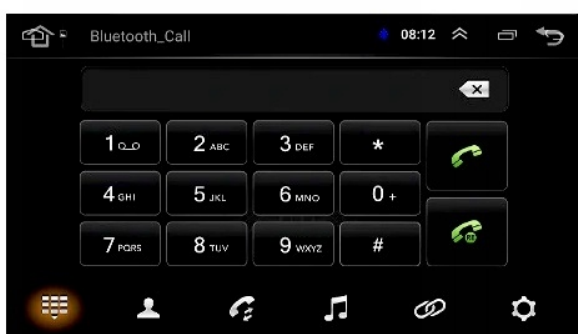

–RADIO INTERNETOWE

- PONAD 500 STACJI RADIOWYCH W TWOIM AUCIE
- NAJNOWSZE INFORMACJE, LISTA ODTWARZANYCH OTWORÓW

☐*RADIO MUSI BYĆ PODŁĄCZONE POD INTERNET☐

–DAB+

- RADIO CYFROWE DAB+
- NOWA TECHNOLOGIA ZNACZNIE POSZERZA UDOSTĘPNIANĄ OFERTĘ PROGRAMOWĄ
- ŁATWOŚĆ ODNAJDYWANIA STACJI
- WYBORÓW DOKONUJE SIĘ PO NAZWACH STACJI, A NIE TYLKO CZĘSTOTLIWOŚCIACH
- WIĘKSZY WYBÓR KANAŁÓW

–REJESTRATOR JAZDY DVR USB

- RADIO OBSŁUGUJE REJESTRATOR JAZDY DVR USB - NAGRYWANIE ODTWARZANIE W TRYBIE LIVE, G-SENSOR. JAKOŚĆ HD 1920-1280p.

☐DO DOKUPIENIA NA NASZYCH AUKCJACH☐

–EKRAN 7 CALI 2.5D

- CZUŁY NA DOTYK EKRAN WYKONANY W TECHNOLOGI 2.5D, ODPORNY NA ZARYSOWANIA ORAZ WYSOKĄ TEMPERATURĘ.
- SZYBKOŚĆ REAKCJI NA DOTYK ORAZ TRWAŁE WYKONANIE ZAPEWNIĄJĄ STABILNĄ PRACĘ EKRANU

- GŁĘBIA KOLORU

Bluetooth

→BLUETOOTH 4.0+

- ZESTAW GŁOŚNOMÓWIĄCY Z WBUDOWANYM ORAZ ZEWNĘTRZY MIKROFONEM = BARDZO DOBRA JAKOŚĆ ROZMÓW
- ROZMOWY TELEFONICZNE,
- KSIĄŻKA KONTAKTÓW,
- KLAWIATURA NUMERYCZNA,
- ODBIERANIE-WYKONYWANIE POŁĄCZEŃ Z PANELU RADIA.
- ODTWARZANIE MUZYKI Z TELEFONU (YOUTUBE, SPOTIFY, INTERNET)
- OBSŁUGA SYSTEM ANDROID/ iOS