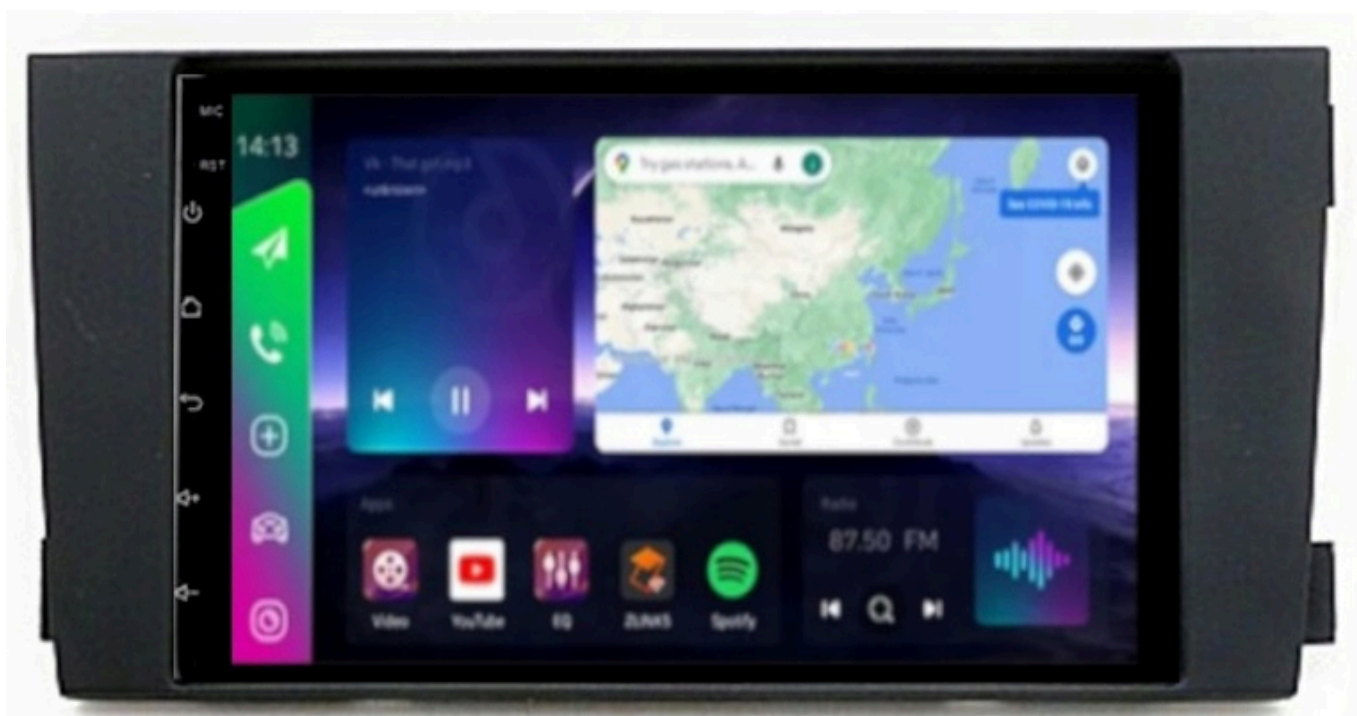

## RADIO NAWIGACJA ANDROID AUDI A6 C5 ANDROID GPS WIFI USB CARPLAY 4GB 64GB

Cena	<b>524,99 zł</b>
Numer katalogowy	<b>397/784/182</b>
Kod producenta	<b>9001 Q9</b>
Kod EAN	<b>5904316119539</b>
EAN (GTIN)	<b>5904316119539</b>

### Opis produktu

AUDI A6 C5 1997-2004

→RADIO NAWIGACJA SAMOCHODOWA PRZEZNACZONA DO

#### □AUDI A6 C5 1997-2004

- POLSKA WERSJA JĘZYKOWA SYSTEMU **ANDROID 13**
- RADIO **FM Z FUNKCJĄ RDS**
- WYŚWIETLACZ DOTYKOWY **7 CALI**
- ROZDZIELCZOŚĆ EKRANU: **IPS 1024X600 HD**
- POŁĄCZENIE **BLUETOOTH** - ODTWARZANIE MUZYKI Z YOUTUBE, SPOTIFY
- PORT **2XUSB**,
- MOC **4X50W**
- NAWIGACJA **POLSKI - EUROPY**
- FUNKCJA **KAMERY COFANIA**
- MOŻLIWOŚĆ USTAWIENIA **WŁASNEJ TAPETY**
- PODŚWIETLENIE GUZIKÓW **BIAŁE**
- OBSŁUGA **DAB+**
- OBSŁUGA **OBD2**
- RAM **4GB ROM 64GB**
- PROCESOR **8 RDZENIOWY OCTACORE CORTEX A53 2.6GHz**
- ODTWARZACZ **FULL HD**
- **STEROWANIE Z KIEROWNICY** (POTRZEBNY ADAPTER POD DANY MODEL AUTA)
- FUNKCJA REJESTRATORA JAZDY **DVR ANDROID**
- WBUDOWANE **WIFI**
- PODŁĄCZENIE **PLUG&PLAY**
- MIRROR LINK ANDROID - iOS
- STEROWANIE **GŁOSEM - ASYSTENT GOOGLE**
- **ANDROID AUTO PRZEWODOWE**
- **CARPLAY BEZPRZEWODOWE/PRZEWODOWE**