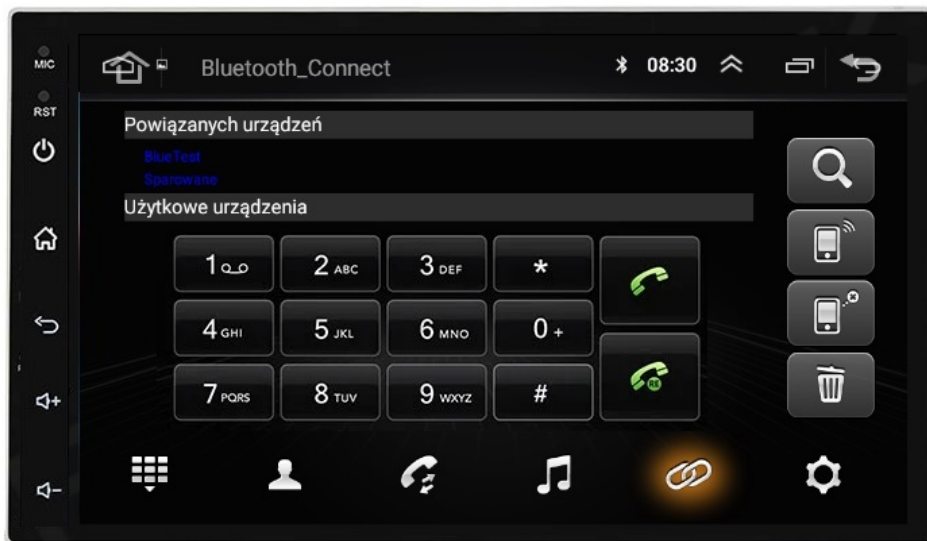

-
- **RADIO POSIADA ZŁĄCZE ANTENOWE NA STANDARDOWY WTYK MĘSKI, JEŻELI MASZ INNE ZŁĄCZE DOKUP REDUKCJĘ**

–SYSTEM ANDROID 13

- RADIO PRACUJE NA SYSTEMIE ANDROID DZIĘKI CZEMU DAJE WIELE MOŻLIWOŚCI, INSTALOWANIE APLIKACJI, GIER, NAWIGACJI.

–WBUDOWANE WIFI

→BLUETOOTH 4.0+

- ZESTAW GŁOŚNOMÓWIĄCY Z WBUDOWANYM ORAZ ZEWNĘTRZNY MIKROFONEM = BARDZO DOBRA JAKOŚĆ ROZMÓW
- ROZMOWY TELEFONICZNE,
- KSIĄŻKA KONTAKTÓW,
- KLAWIATURA NUMERYCZNA,
- ODBIERANIE-WYKONYWANIE POŁĄCZEŃ Z PANELU RADIA.
- ODTWARZANIE MUZYKI Z TELEFONU (YOUTUBE, SPOTIFY, INTERNET)
- OBSŁUGA SYSTEM ANDROID/ iOS