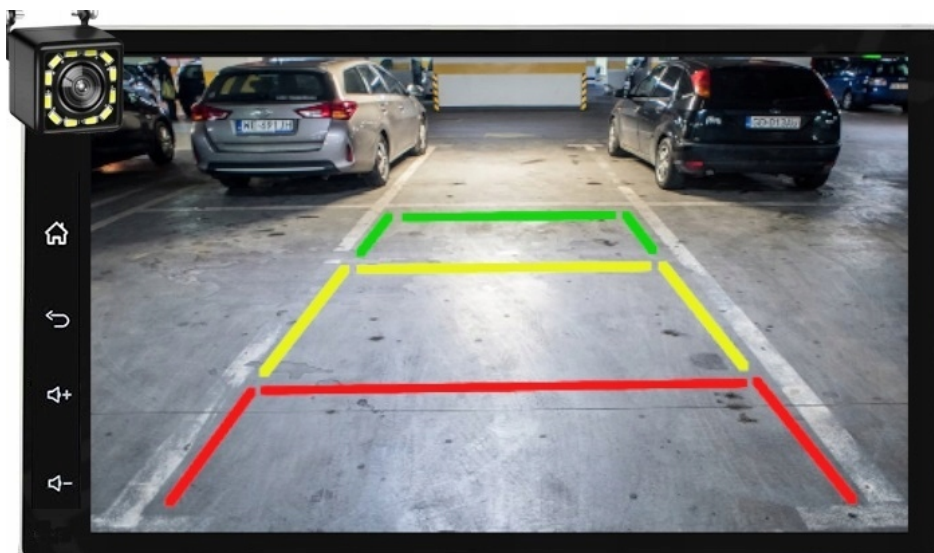

-KAMERA COFANIA:

- AUTOMATYCZNE URUCHOMIENIE KAMERY COFANIA PO WRZUCENIU BIEGU WSTECZNEGO NA PEWNO UŁATWIĄ PARKOWANIE NIE JEDNEMU KIEROWCY

☐**MOŻLIWOŚĆ DOKUPIENIA KAMERY Z LINIAMI SKRĘTNYMI (ZAJRZYJ NA NASZE AUKCJE)**☐