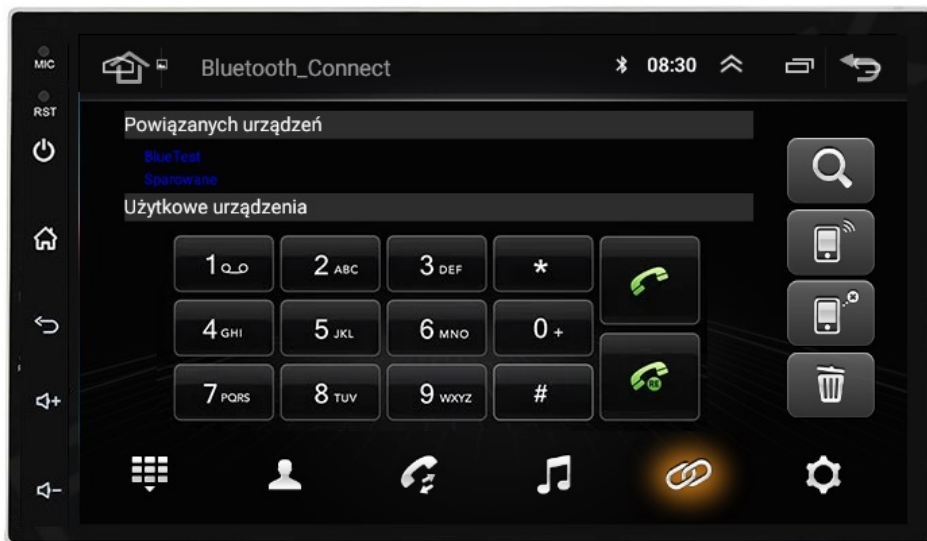

-
- **RADIO POSIADA ZŁĄCZE ANTENOWE NA STANDARDOWY WTYK MĘSKI, JEŻELI MASZ INNE ZŁĄCZE DOKUP REDUKCJĘ**

–SYSTEM ANDROID 13

- RADIO PRACUJE NA SYSTEMIE ANDROID DZIĘKI CZEMU DAJE WIELE MOŻLIWOŚCI, INSTALOWANIE APLIKACJI, GIER, NAWIGACJI.

–WBUDOWANE WIFI

-BLUETOOTH 4.0+

- ZESTAW GŁOŚNOMÓWIĄCY Z WBUDOWANYM ORAZ ZEWNĘTRZY MIKROFONEM = BARDZO DOBRA JAKOŚĆ ROZMÓW
- ROZMOWY TELEFONICZNE,
- KSIĄŻKA KONTAKTÓW,
- KLAWIATURA NUMERYCZNA,
- ODBIERANIE-WYKONYWANIE POŁĄCZEŃ Z PANELU RADIA.
- ODTWARZANIE MUZYKI Z TELEFONU (YOUTUBE, SPOTIFY, INTERNET)
- OBSŁUGA SYSTEM ANDROID/ iOS