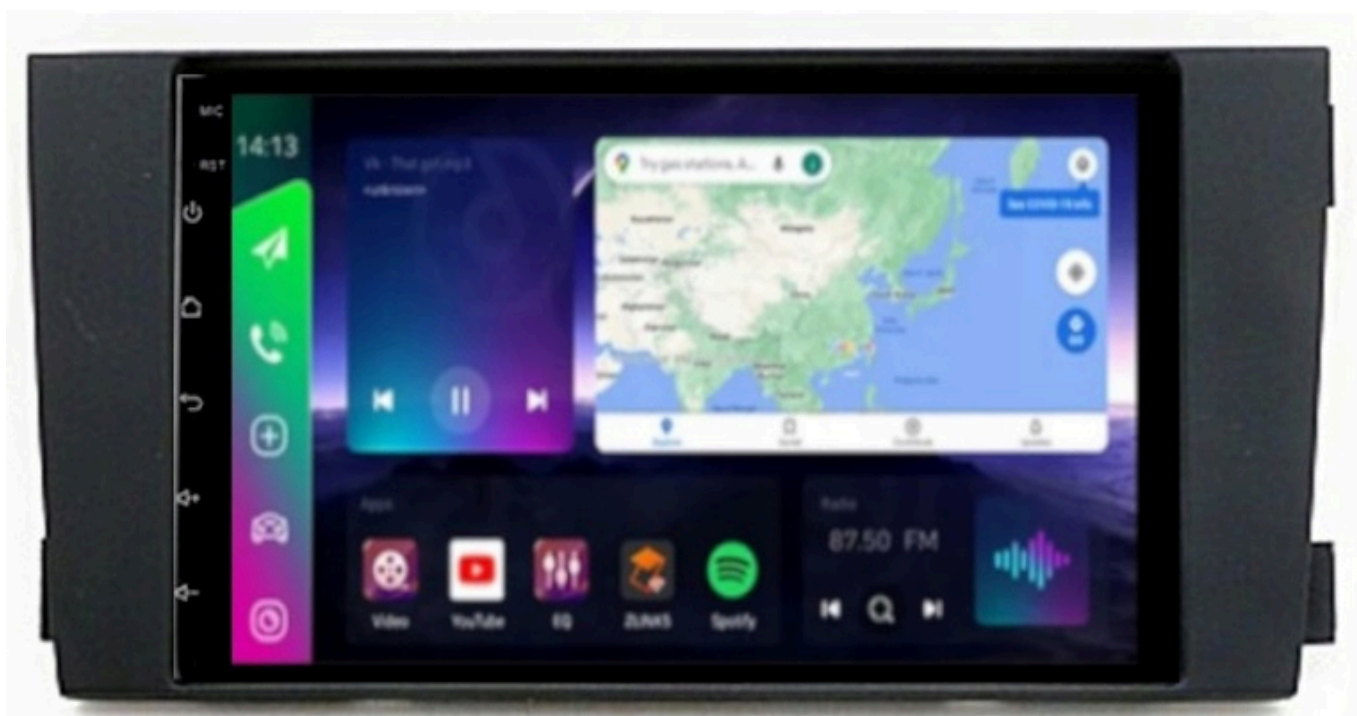

Link do produktu: <https://wmprojack.pl/radio-nawigacja-android-audi-a6-c5-android-gps-wifi-usb-carplay-4gb-64gb-p-647.html>

RADIO NAWIGACJA ANDROID AUDI A6 C5 ANDROID GPS WIFI USB CARPLAY 4GB 64GB

Cena	524,99 zł
Numer katalogowy	397/784/182
Kod producenta	9001 Q9
Kod EAN	5904316119539
EAN (GTIN)	5904316119539

Opis produktu

AUDI A6 C5 1997-2004

→RADIO NAWIGACJA SAMOCHODOWA PRZEZNACZONA DO

□AUDI A6 C5 1997-2004

- POLSKA WERSJA JĘZYKOWA SYSTEMU **ANDROID 13**
- RADIO **FM Z FUNKCJĄ RDS**
- WYŚWIETLACZ DOTYKOWY **7 CALI**
- ROZDZIELCZOŚĆ EKRANU: **IPS 1024X600 HD**
- POŁĄCZENIE **BLUETOOTH** - ODTWARZANIE MUZYKI Z YOUTUBE, SPOTIFY
- PORT **2XUSB**,
- MOC **4X50W**
- NAWIGACJA **POLSKI - EUROPY**
- FUNKCJA **KAMERY COFANIA**
- MOŻLIWOŚĆ USTAWIENIA **WŁASNEJ TAPETY**
- PODŚWIETLENIE GUZIKÓW **BIAŁE**
- OBSŁUGA **DAB+**
- OBSŁUGA **OBD2**
- RAM **4GB ROM 64GB**
- PROCESOR **8 RDZENIOWY OCTACORE CORTEX A53 2.6GHz**
- ODTWARZACZ **FULL HD**
- **STEROWANIE Z KIEROWNICY** (POTRZEBNY ADAPTER POD DANY MODEL AUTA)
- FUNKCJA REJESTRATORA JAZDY **DVR ANDROID**
- WBUDOWANE **WIFI**
- PODŁĄCZENIE **PLUG&PLAY**
- MIRROR LINK ANDROID - iOS
- STEROWANIE **GŁOSEM - ASYSTENT GOOGLE**
- **ANDROID AUTO PRZEWODOWE**
- **CARPLAY BEZPRZEWODOWE/PRZEWODOWE**

- PO ZAINSTALOWANIU TEJ APLIKACJI W TWOIM SMARTFONIE MOŻESZ PRZERZUCIĆ OBRAZ DO RADIA 1:1. OBSŁUGA TELEFONU Z EKRANU RADIA. MOŻESZ KORZYSTAĆ Z DOWOLNYCH APLIKACJI W RADIU MAPY GOOGLE, YANOSIK, YOUTUBE, NETFLIX ORAZ WIELU INNYCH. MOŻLIWOŚĆ PODŁĄCZENIA POPRZECZ KABEL LUB POPRZECZ WIFI BEZPRZEWODOWO

–APPLE CAR PLAY IOS:

- APPLE CARPLAY TO FORMA LEPSZEJ INTEGRACJI SMARTFONA Z SAMOCHODEM. DZIĘKI POSIADANIU TEGO SYSTEMU WSZYSTKO ZDAJE SIĘ BYĆ PROSTSZE I BARDZIEJ INTUICYJNE. JEST TO STANDARD APPLE, KTÓRY UMOŻLIWIA, ABY RADIO SAMOCHODOWE LUB RADIOODTWARZACZ BYŁY WYŚWIETLACZEM I KONTROLEREM DLA URZĄDZENIA Z SYSTEMEM IOS. OPCJA JES DOSTĘPNA DLA WSZYSTKICH MODELACH IPHONE'ÓW (OD WERSJI 5 IOS 7.1)