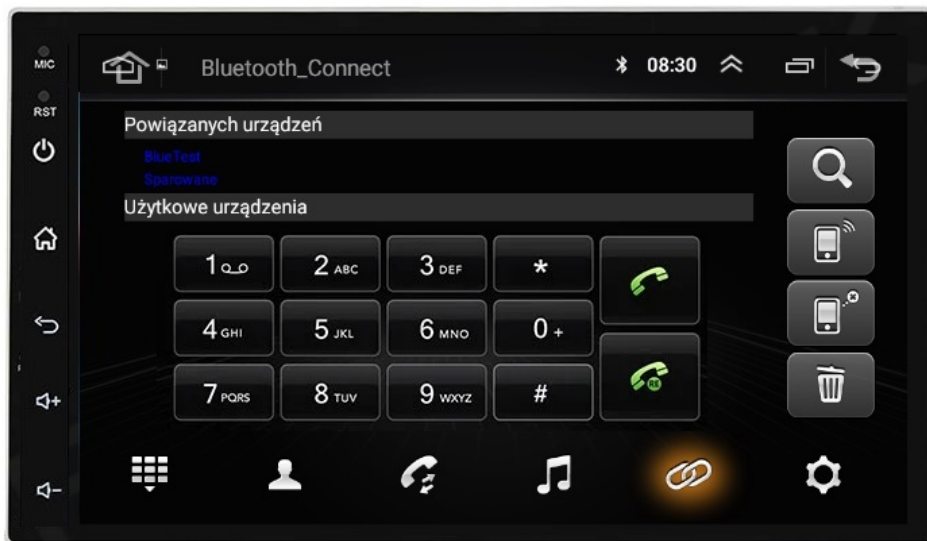

→BLUETOOTH 4.0+

- ZESTAW GŁOŚNOMÓWIĄCY Z WBUDOWANYM ORAZ ZEWNĘTRZNY MIKROFONEM = BARDZO DOBRA JAKOŚĆ ROZMÓW
- ROZMOWY TELEFONICZNE,
- KSIĄŻKA KONTAKTÓW,
- KLAWIATURA NUMERYCZNA,
- ODBIERANIE-WYKONYWANIE POŁĄCZEŃ Z PANELU RADIA.
- ODTWARZANIE MUZYKI Z TELEFONU (YOUTUBE, SPOTIFY, INTERNET)
- OBSŁUGA SYSTEM ANDROID/ iOS

☐ Z DOŚWIADCZENIA POLECAMY DOKUPIENIE MIKROFONU ZEWNĘTRZNEGO, WBUDOWANE SŁABO DZIAŁAJĄ ☐