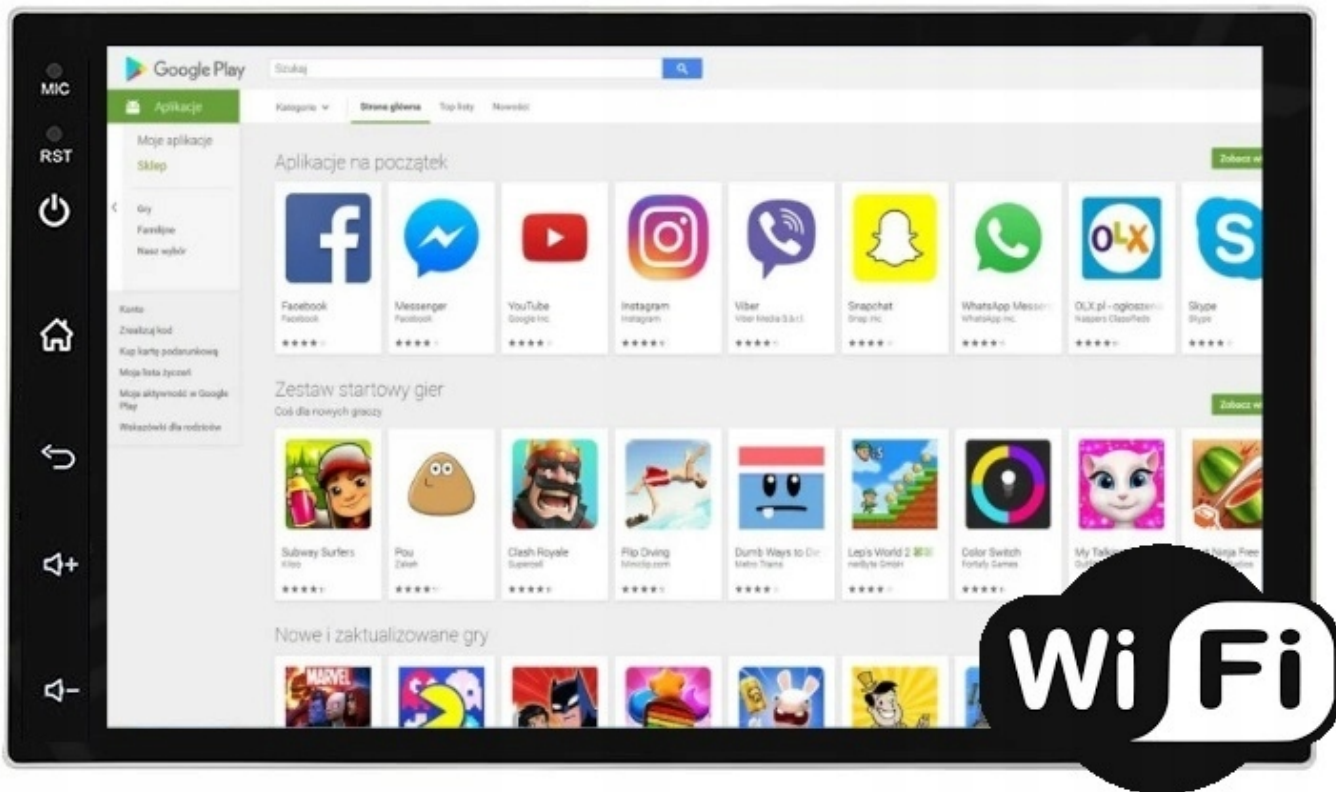

-WBUDOWANE WIFI

- MOŻLIWOŚĆ PRZEGLĄDANIA INTERNETU DZIĘKI WBUDOWANEMU WIFI
- WYSTARCZY UDOSTĘPNIĆ INTERNET Z TELEFONU ABY KORZYSTAĆ APLIKACJI INTERNETOWYCH:
- YOUTUBE
- SPOTIFY
- MAPY GOOGLE
- MOZILLA
- YANOSIK