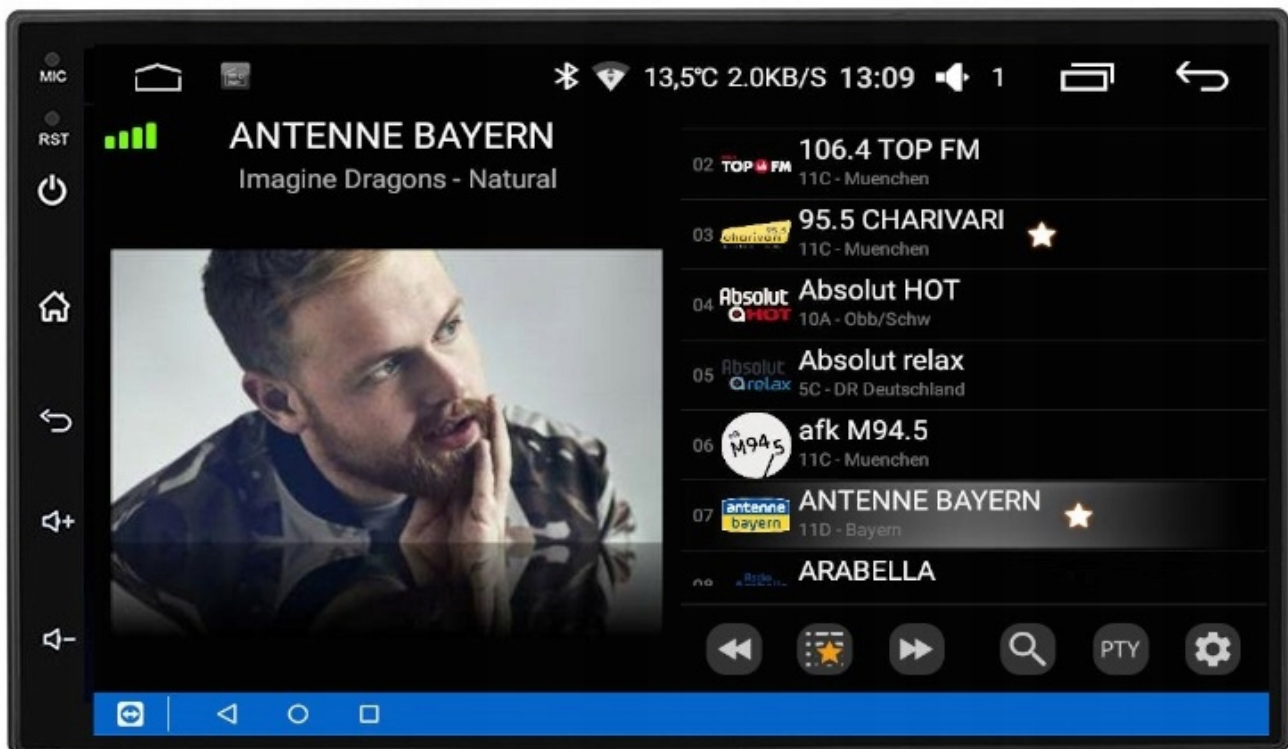

-DAB+

- RADIO CYFROWE DAB+ NOWA CYFROWA TECHNOLOGIA
- ŁATWOŚĆ ODNAJDYWANIA STACJI
- WYBORÓW DOKONUJE SIĘ PO NAZWACH STACJI, A NIE TYLKO CZĘSTOTLIWOŚCIACH
- WIĘKSZY WYBÓR KANAŁÓW
- NOWA TECHNOLOGIA ZNACZNIE POSZERZA UDOSTĘPNIANĄ OFERTĘ PROGRAMOWĄ
- ŁATWA OBSŁUGA NAWIGACJA OGRANICZA SIĘ DO JEDNEGO PRZYCISKU
- CZYSTY, BEZSZUMOWY DŹWIĘK, NIE ULEGA ZNIEKSZTAŁCENIOM I ZAKŁÓCENIOM, TAKŻE W RUCHU
- PLANOWANIE ODSŁUCHU
- POZWALA NA ZAPROGRAMOWANIE ODSŁUCHU LUB NAGRANIA AUDYCJI NAWET TYDZIEŃ PRZED ICH EMISJĄ
- POZWALA NA PRZESYŁANIE TEKSTÓW, OBRAZKÓW, POKAZÓW SLAJDÓW

☐ **POTRZEBNY TUNER DAB+ (DO DOKUPIENIA NA NASZYCH AUKCJACH)** ☐