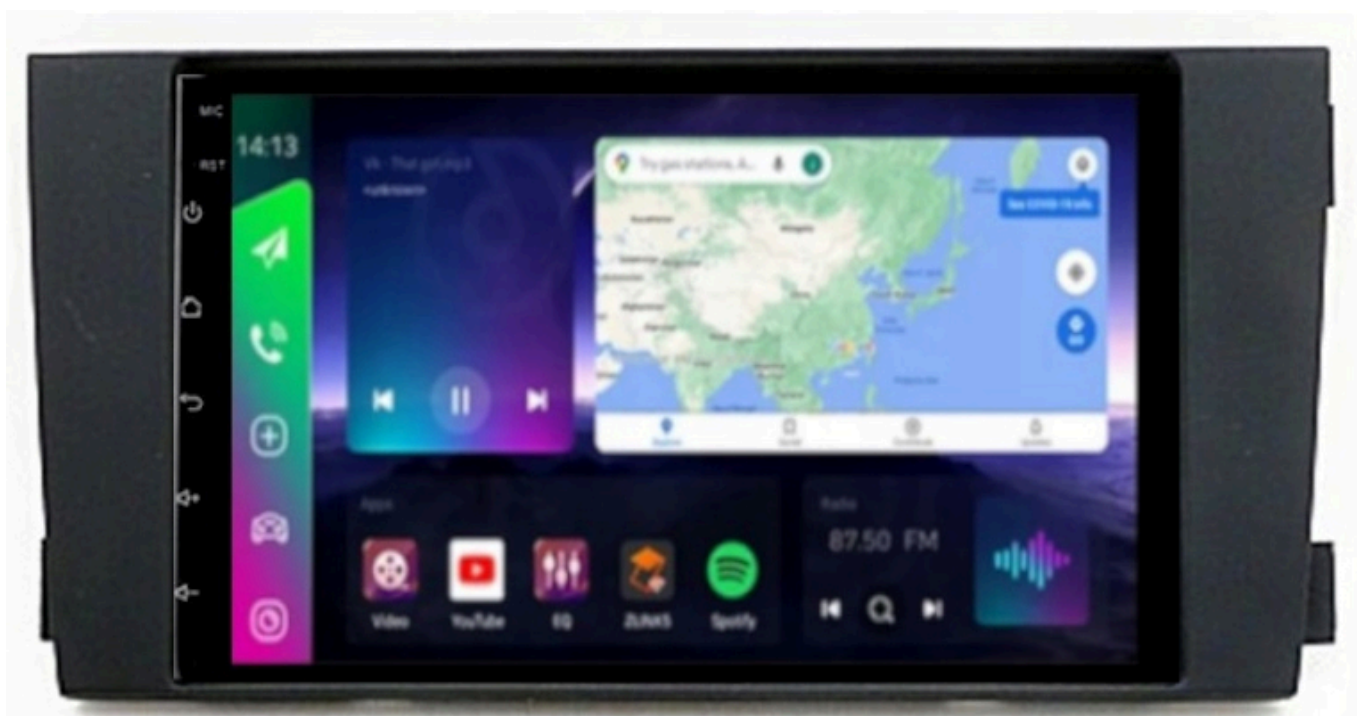

→NAWIGACJA:

- WGRANE MAPY GOOGLE
- ANTENA GPS W ZESTAWIE DO NAWIGACJI OFFLINE

→MOŻLIWOŚĆ KORZYSTANIA Z TAKICH NAWIGACJI JAK:

- MAPY GOOGLE
- YANOSIK
- AUTOMAPA
- HERE
- iGO
- SYGIC

☐DARMOWE NAWIGACJE DO POBRANIA ZE SKLEP PLAY☐

-STEROWANIE Z KIEROWNICY

- **RADIO NIE OBSŁUGUJE FABRYCZNEGO STEROWANIA Z KIEROWNICY**

-WBUDOWANE WIFI

- MOŻLIWOŚĆ PRZEGLĄDANIA INTERNETU DZIĘKI WBUDOWANEMU WIFI
- WYSTARCZY UDOSTĘPNIĆ INTERNET Z TELEFONU ABY KORZYSTAĆ APLIKACJI INTERNETOWYCH:
- YOUTUBE
- SPOTIFY
- MAPY GOOGLE
- MOZILLA
- YANOSIK