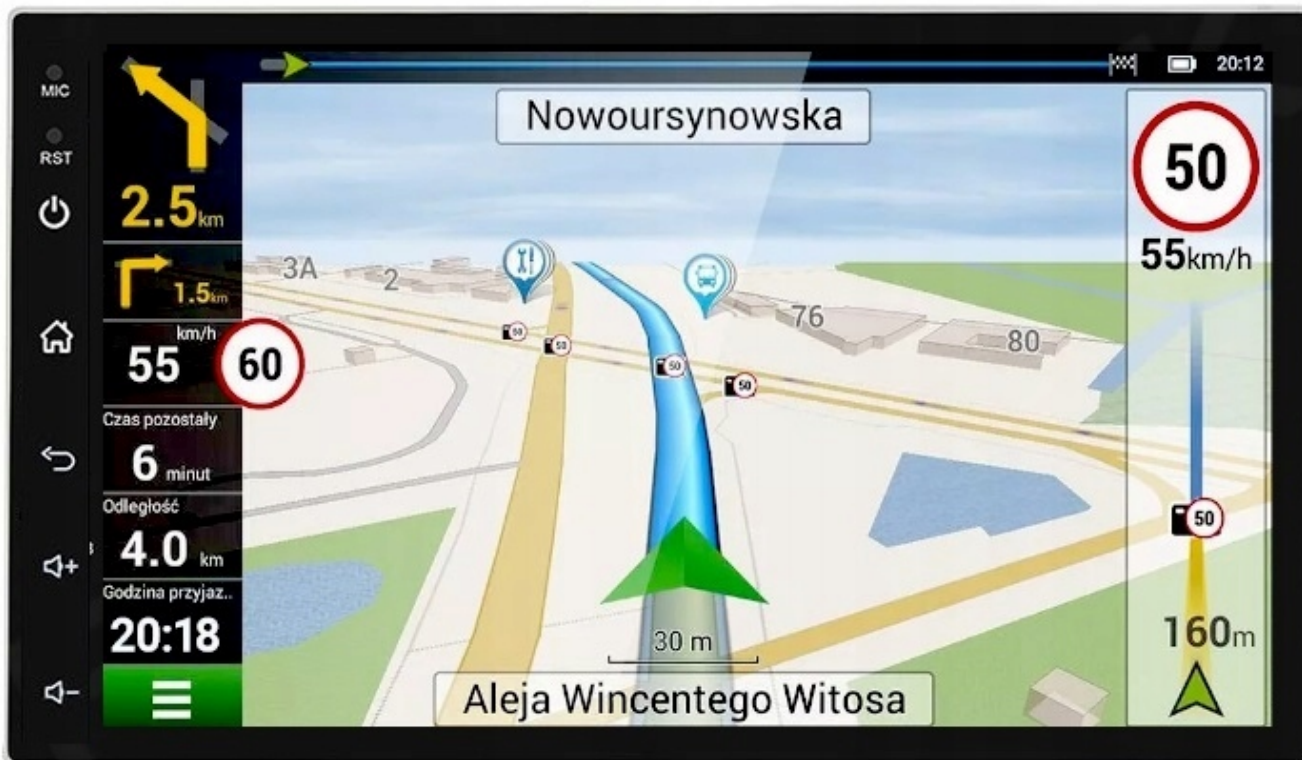

→NAWIGACJA:

- WGRANE MAPY GOOGLE
- ANTENA GPS W ZESTAWIE DO NAWIGACJI OFFLINE

→MOŻLIWOŚĆ KORZYSTANIA Z TAKICH NAWIGACJI JAK:

- MAPY GOOGLE
- YANOSIK
- AUTOMAPA
- HERE
- iGO
- SYGIC

☐DARMOWE NAWIGACJE DO POBRANIA ZE SKLEP PLAY☐