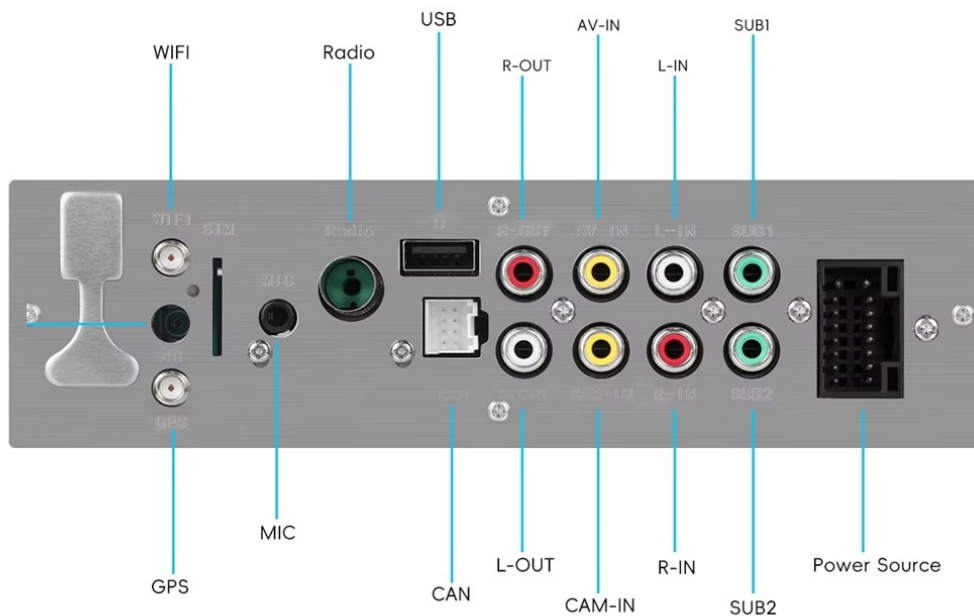

-WBUDOWANE WIFI

- MOŻLIWOŚĆ PRZEGLĄDANIA INTERNETU DZIĘKI WBUDOWANEMU WIFI
- WYSTARCZY UDOSTĘPNIĆ INTERNET Z TELEFONU ABY KORZYSTAĆ Z APLIKACJI INTERNETOWYCH:
- YOUTUBE
- SPOTIFY
- MAPY GOOGLE
- MOZILLA
- YANOSIK

-WYMIAR

- STANDARD 1 DIN
- RĘCZNIE WYSUWANY EKRAN NA TELESKOPACH
- KOSZ 1 DIN W ZESTAWIE

-INFORMACJE DODATKOWE

- 3X PORT USB
- 1X PORT USB C
- MOŻLIWOŚĆ PODŁĄCZENIA SUBWOOFERA
- OBSŁUGA CANBUSA
- WEJŚCIE POD MIKROFON ZEWNĘTRZNY
- WEJŚCIE/WYJŚCIA VIDEO
- ZŁĄCZE ZASILAJĄCE 16 PIN
- MOŻLIWOŚĆ PODŁĄCZENIA WZMACNIACZA ZEWNĘTRZNEGO
- WGRANYCH WIELE MOTYWÓW GŁÓWNEGO MENU
- KOLOROWE PODŚWIETLENIE GUZIKÓW DOPASOWANE POD KOLOR WNĘTRZA AUTA