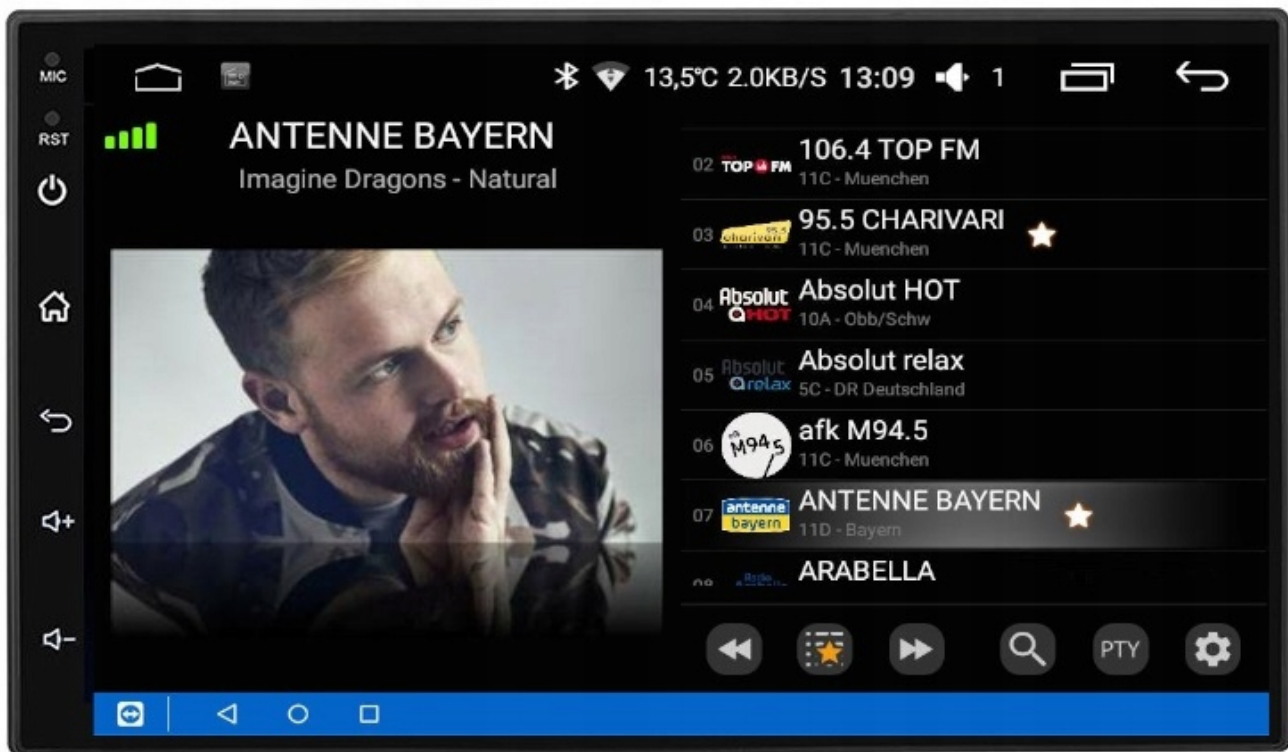

-DAB+

- RADIO CYFROWE DAB+ NOWA CYFROWA TECHNOLOGIA
- ŁATWOŚĆ ODNAJDYWANIA STACJI
- WYBORÓW DOKONUJE SIĘ PO NAZWACH STACJI, A NIE TYLKO CZĘSTOTLIWOŚCIACH
- WIĘKSZY WYBÓR KANAŁÓW
- NOWA TECHNOLOGIA ZNACZNIE POSZERZA UDOSTĘPNIANĄ OFERTĘ PROGRAMOWĄ
- ŁATWA OBSŁUGA NAWIGACJA OGRANICZA SIĘ DO JEDNEGO PRZYCISKU
- CZYSTY, BEZSZUMOWY DŹWIĘK, NIE ULEGA ZNIEKSZTAŁCENIOM
- I ZAKŁÓCENIOM, TAKŻE W RUCHU
- PLANOWANIE ODSŁUCHU
- POZWALA NA ZAPROGRAMOWANIE ODSŁUCHU LUB NAGRANIA AUDYCJI NAWET TYDZIEŃ PRZED ICH EMISJĄ
- POZWALA NA PRZESYŁANIE TEKSTÓW, OBRAZKÓW, POKAZÓW SLAJDÓW

☐**POTRZEBNY TUNER DAB+ (DO DOKUPIENIA NA NASZYCH AUKCJACH)**☐