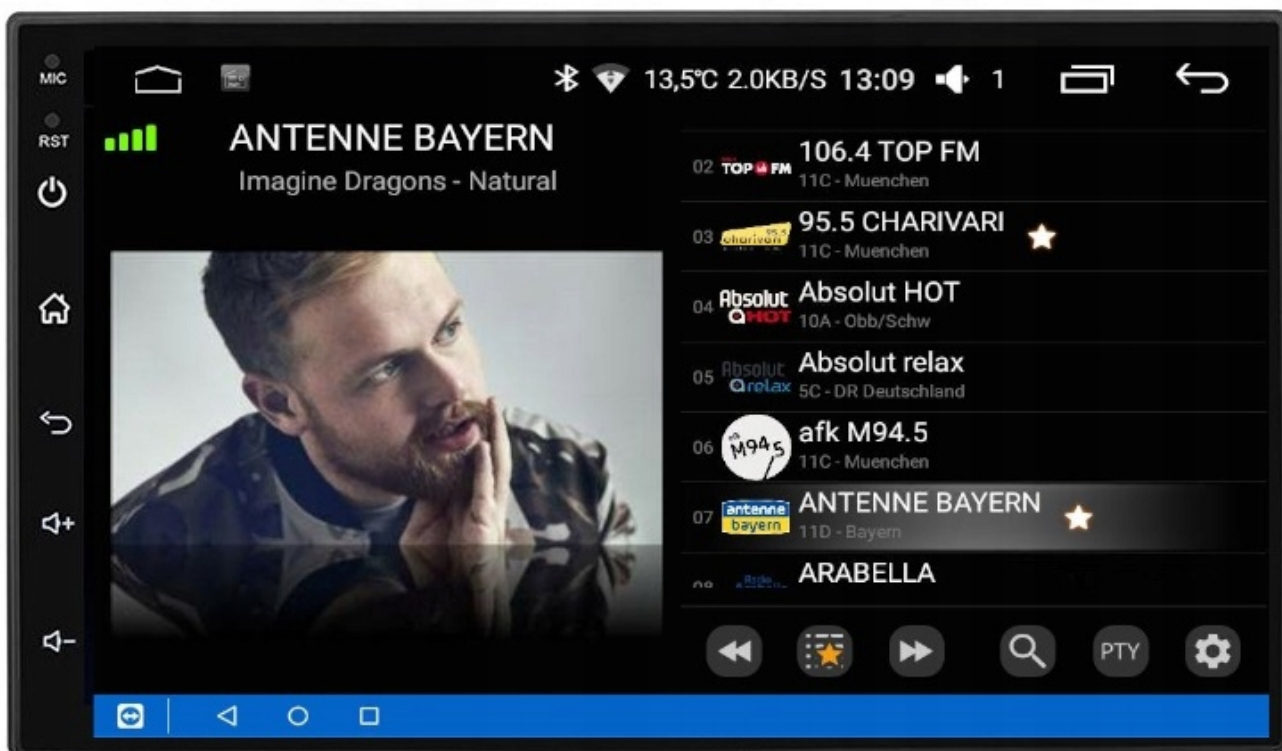

-DAB+

- RADIO CYFROWE DAB+ NOWA CYFROWA TECHNOLOGIA
- ŁATWOŚĆ ODNAJDYWANIA STACJI
- WYBORÓW DOKONUJE SIĘ PO NAZWACH STACJI, A NIE TYLKO CZĘSTOTLIWOŚCIACH
- WIĘKSZY WYBÓR KANAŁÓW
- NOWA TECHNOLOGIA ZNACZNIE POSZERZA UDOSTĘPNIANĄ OFERTĘ PROGRAMOWĄ
- ŁATWA OBSŁUGA NAWIGACJA OGRANICZA SIĘ DO JEDNEGO PRZYCISKU
- CZYSTY, BEZSZUMOWY DŹWIĘK, NIE ULEGA ZNIEKSZTAŁCENIOM
- I ZAKŁÓCENIOM, TAKŻE W RUCHU
- PLANOWANIE ODSŁUCHU
- POZWALA NA ZAPROGRAMOWANIE ODSŁUCHU LUB NAGRANIA AUDYCJI NAWET TYDZIEŃ PRZED ICH EMISJĄ
- POZWALA NA PRZESYŁANIE TEKSTÓW, OBRAZKÓW, POKAZÓW SLAJDÓW

☐**POTRZEBNY TUNER DAB+ (DO DOKUPIENIA NA NASZYCH AUKCJACH)**☐