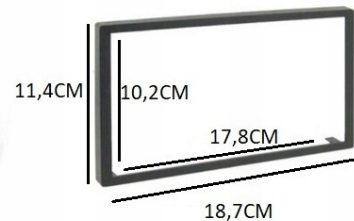

2x PORT USB

-AUX USB RCA

- WYSOKIEJ JAKOŚCI ODTWARZACZ MULTIMEDIALNY, KTÓRY ZAPEWNIĄ DOSKONAŁĄ JAKOŚĆ DŹWIĘKU Z MOŻLIWOŚCIĄ PODŁĄCZENIA URZĄDZEŃ MULTIMEDIALNYCH USB AUX.
- KAMERA COFANIA
- PRZEDNIA KAMERA
- WZMACNIACZ
- REJESTRATOR JAZDY DVR USB
- DODATKOWE MONITORY
- **2X PORT USB** NA KABLU TYLNI PANEL

-WYMIARY:

- WYMIARY RADIA TO STANDARD 2DIN (WIELKOŚĆ DWÓCH RADII 1 DIN)
- SZEROKOŚĆ: 178MM
- WYSOKOŚĆ: 102MM
- GŁĘBOKOŚĆ: 66MM

-WYMIAR Z RAMKĄ:

- SZEROKOŚĆ: 187MM
- WYSOKOŚĆ: 114MM