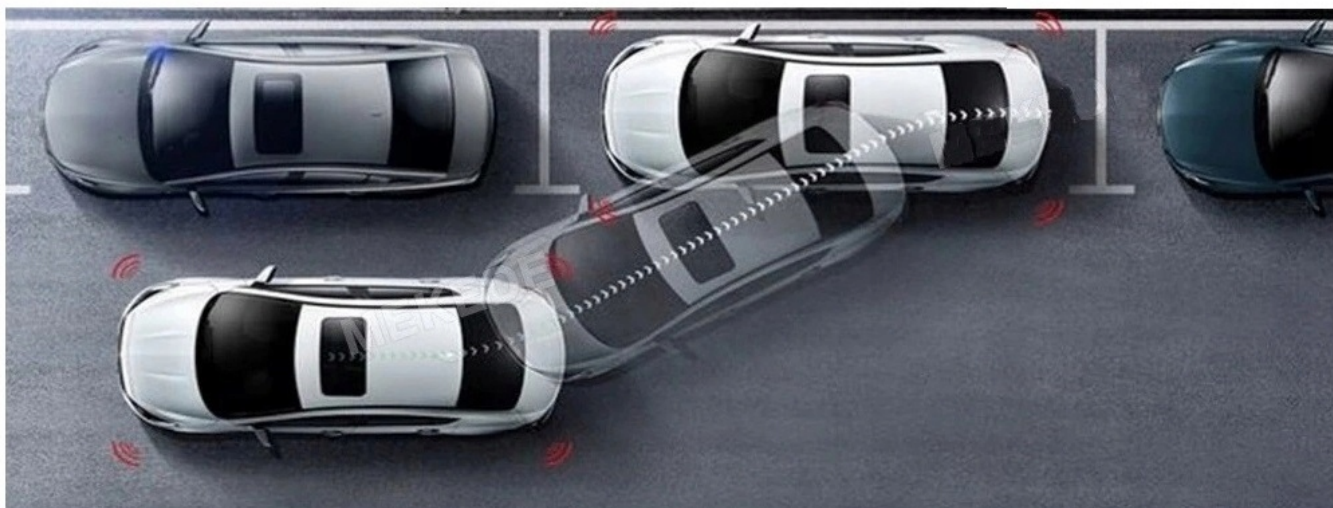

–REJESTRATOR JAZDY DVR USB

- RADIO OBSŁUGUJE REJESTRATOR JAZDY DVR USB - NAGRYWANIE ODTWARZANIE W TRYBIE LIVE, G-SENSOR. JAKOŚĆ HD 1920-1280p.

☐DO DOKUPIENIA NA NASZYCH AUKCJACH☐

–EKRAN 7 CALI 2.5D

- CZUŁY NA DOTYK EKRAN WYKONANY W TECHNOLOGI 2.5D, ODPORNY NA ZARYSOWANIA ORAZ WYSOKĄ TEMPERATURĘ.
- SZYBKOŚĆ REAKCJI NA DOTYK ORAZ TRWAŁE WYKONANIE ZAPEWNIĄJĄ STABILNĄ PRACĘ EKRANU

–ODTWARZACZ FILMÓW

- ROZBUDOWANY ODTWARZACZ FILMÓW Z OBSŁUGĄ W JAKOŚCI 4K FULL HD
- ROZDZIELCZOŚĆ EKRANU 1024X600 HD
- RADIO NIE POSIADA WYŚWIETLACZA 4K, OBSŁUGUJE TEN FORMAT ODTWARZAJĄC FILMY 4K
- DYNAMICZNY KONTRAST
- GŁĘBIA KOLORU