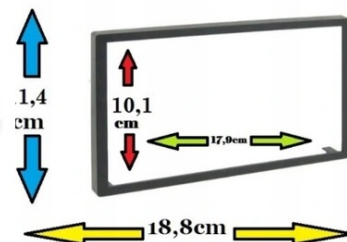

2x PORT USB

→AUX USB RCA

- WYSOKIEJ JAKOŚCI ODTWARZACZ MULTIMEDIALNY, KTÓRY ZAPEWNIĄ DOSKONAŁĄ JAKOŚĆ DŹWIĘKU Z MOŻLIWOŚCIĄ PODŁĄCZENIA URZĄDZEŃ MULTIMEDIALNYCH USB AUX.
- KAMERA COFANIA
- PRZEDNIA KAMERA
- WZMACNIACZ
- REJESTRATOR JAZDY DVR USB
- **2X PORT USB** NA KABLU TYLNI PANEL

→WYMIARY:

- WYMIARY RADIA TO STANDARD 2DIN (WIELKOŚĆ DWÓCH RADII 1 DIN)
- SZEROKOŚĆ: 178MM
- WYSOKOŚĆ: 102MM
- GŁĘBOKOŚĆ: 66MM

→WYMIAR Z RAMKĄ:

- SZEROKOŚĆ: 187MM
- WYSOKOŚĆ: 114MM