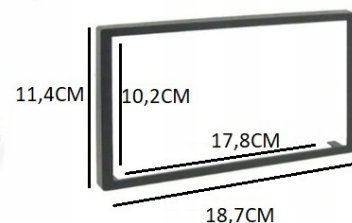

2x PORT USB

→AUX USB RCA

- WYSOKIEJ JAKOŚCI ODTWARZACZ MULTIMEDIALNY, KTÓRY ZAPEWNIĄ DOKONAŁĄ JAKOŚĆ DŹWIĘKU Z MOŻLIWOŚCIĄ PODŁĄCZENIA URZĄDZEŃ MULTIMEDIALNYCH USB AUX.
- KAMERA COFANIA
- PRZEDNIA KAMERA
- WZMACNIACZ
- REJESTRATOR JAZDY DVR USB
- DODATKOWE MONITORY
- **2X PORT USB** NA KABLU TYLNI PANEL

→WYMIARY:

- WYMIARY RADIA TO STANDARD 2DIN (WIELKOŚĆ DWÓCH RADII 1 DIN)
- SZEROKOŚĆ: 178MM
- WYSOKOŚĆ: 102MM
- GŁĘBOKOŚĆ: 47MM

→WYMIAR Z RAMKĄ:

- SZEROKOŚĆ: 187MM
- WYSOKOŚĆ: 114MM