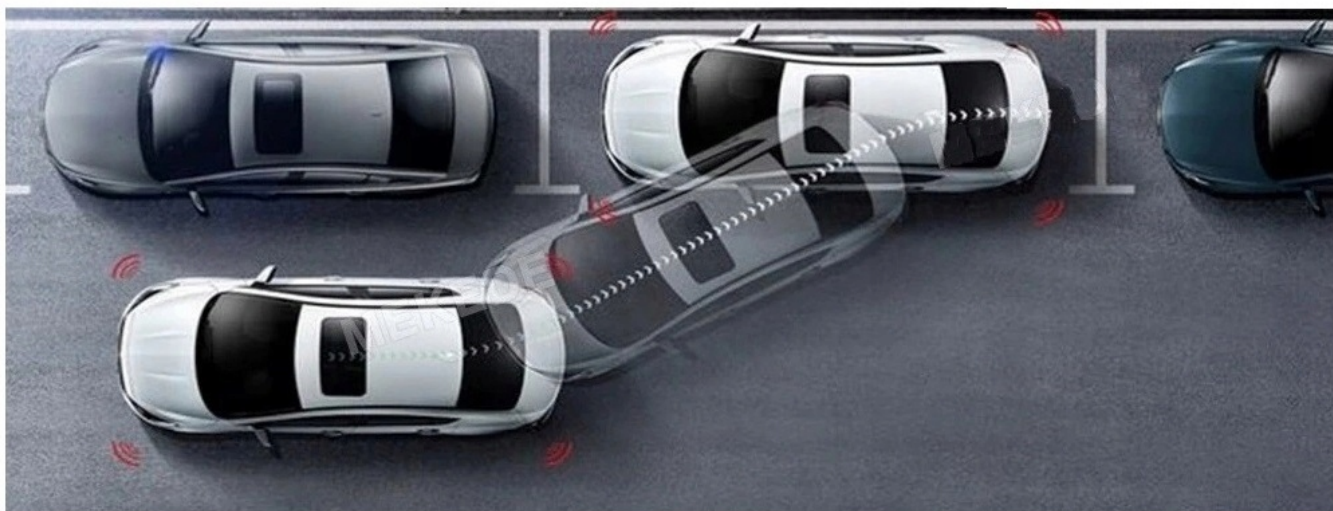

–REJESTRATOR JAZDY DVR USB

- RADIO OBSŁUGUJE REJESTRATOR JAZDY DVR USB - NAGRYWANIE ODTWARZANIE W TRYBIE LIVE, G-SENSOR. JAKOŚĆ HD 1920-1280p.

☐DO DOKUPIENIA NA NASZYCH AUKCJACH☐

–EKRAN 7 CALI 2.5D

- CZUŁY NA DOTYK EKRAN WYKONANY W TECHNOLOGI 2.5D, ODPORNY NA ZARYSOWANIA ORAZ WYSOKĄ TEMPERATURĘ.
- SZYBKOŚĆ REAKCJI NA DOTYK ORAZ TRWAŁE WYKONANIE ZAPEWNIĄJĄ STABILNĄ PRACĘ EKRANU

–ODTWARZACZ FILMÓW

- ROZBUDOWANY ODTWARZACZ FILMÓW Z OBSŁUGĄ W JAKOŚCI 4K FULL HD
- ROZDZIELCZOŚĆ EKRANU 1024X600 HD
- RADIO NIE POSIADA WYŚWIETLACZA 4K, OBSŁUGUJE TEN FORMAT ODTWARZAJĄC FILMY 4K
- DYNAMICZNY KONTRAST
- GŁĘBIA KOLORU