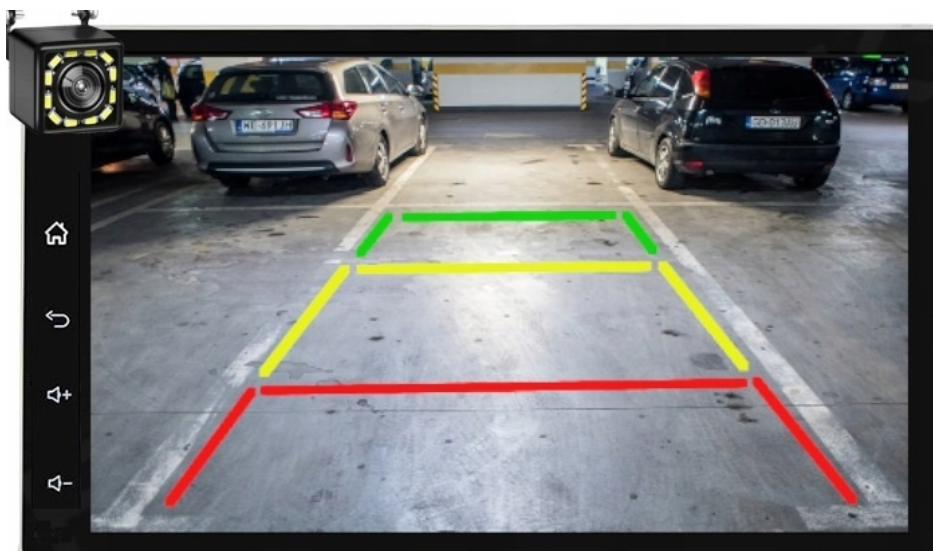

–REJESTRATOR JAZDY DVR USB

- RADIO OBSŁUGUJE REJESTRATOR JAZDY DVR USB - NAGRYWANIE ODTWARZANIE W TRYBIE LIVE, G-SENSOR. JAKOŚĆ HD 1920-1280p.

☐DO DOKUPIENIA NA NASZYCH AUKCJACH☐

–EKRAN 7 CALI 2.5D

- CZUŁY NA DOTYK EKRAN WYKONANY W TECHNOLOGI 2.5D, ODPORNY NA ZARYSOWANIA ORAZ WYSOKĄ TEMPERATURĘ.
- SZYBKOŚĆ REAKCJI NA DOTYK ORAZ TRWAŁE WYKONANIE ZAPEWNIĄJĄ STABILNĄ PRACĘ EKRANU

–ODTWARZACZ FILMÓW

- ROZBUDOWANY ODTWARZACZ FILMÓW Z OBSŁUGĄ W JAKOŚCI 4K FULL HD
- ROZDZIELCZOŚĆ EKRANU 1024X600 HD
- RADIO NIE POSIADA WYŚWIETLACZA 4K, OBSŁUGUJE TEN FORMAT ODTWARZAJĄC FILMY 4K
- DYNAMICZNY KONTRAST
- GŁĘBIA KOLORU