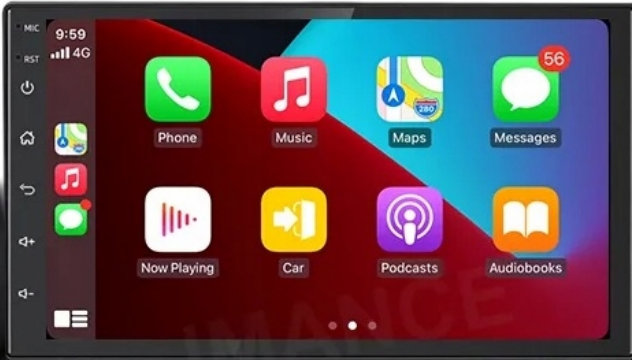

–ANDROID AUTO:

- TO APLIKACJA MOBILNA OPRACOWANA PRZEZ GOOGLE W CELU ODZWIERCIEDLENIA FUNKCJI URZĄDZENIA Z SYSTEMEM ANDROID, TAKIEGO JAK SMARTFON, NA PANELU RADIA. OBSŁUGA MAP GOOGLE, SPOTIFY, YOUTUBE

–AUTOLINK ANDROID:

- PO ZAINSTALOWANIU TEJ APLIKACJI W TWOIM SMARTFONIE MOŻESZ PRZERZUCIĆ OBRAZ DO RADIA 1:1. OBSŁUGA TELEFONU Z EKRANU RADIA. MOŻESZ KORZYSTAĆ Z DOWOLNYCH APLIKACJI W RADIU MAPY GOOGLE, YANOSIK, YOUTUBE, NETFLIX ORAZ WIELU INNYCH. MOŻLIWOŚĆ PODŁĄCZENIA POPRZEZ KABEL LUB POPRZEZ WIFI BEZPRZEWODOWO

–APPLE CAR PLAY IOS:

- APPLE CARPLAY TO FORMA LEPSZEJ INTEGRACJI SMARTFONA Z SAMOCHODEM. DZIĘKI POSIADANIU TEGO SYSTEMU WSZYSTKO ZDAJE SIĘ BYĆ PROSTSZE I BARDZIEJ INTUICYJNE. JEST TO STANDARD APPLE, KTÓRY UMOŻLIWIA, ABY RADIO SAMOCHODOWE LUB RADIOODTWARZACZ BYŁY WYŚWIETLACZEM I KONTROLEREM DLA URZĄDZENIA Z SYSTEMEM IOS. OPCJA JES DOSTĘPNA DLA WSZYSTKICH MODELACH IPHONE'ÓW (OD WERSJI 5 IOS 7.1)

Carplay

Android Auto

wireless

wired

wireless

wired

–INTERFEJS DIAGNOSTYCZNY ANDROID ELM327 OBD2

- INTERFEJS UMOŻLIWIA ŁATWĄ DIAGNOSTYKĘ TWOJEGO SAMOCHODU. DZIĘKI TEMU URZĄDZENIU, SZYBKO I SPRAWNIE SPRAWDZISZ PARAMETRY SAMOCHODU, USUNIESZ BŁĘDY, WPROWADZISZ KOREKTY ITP.