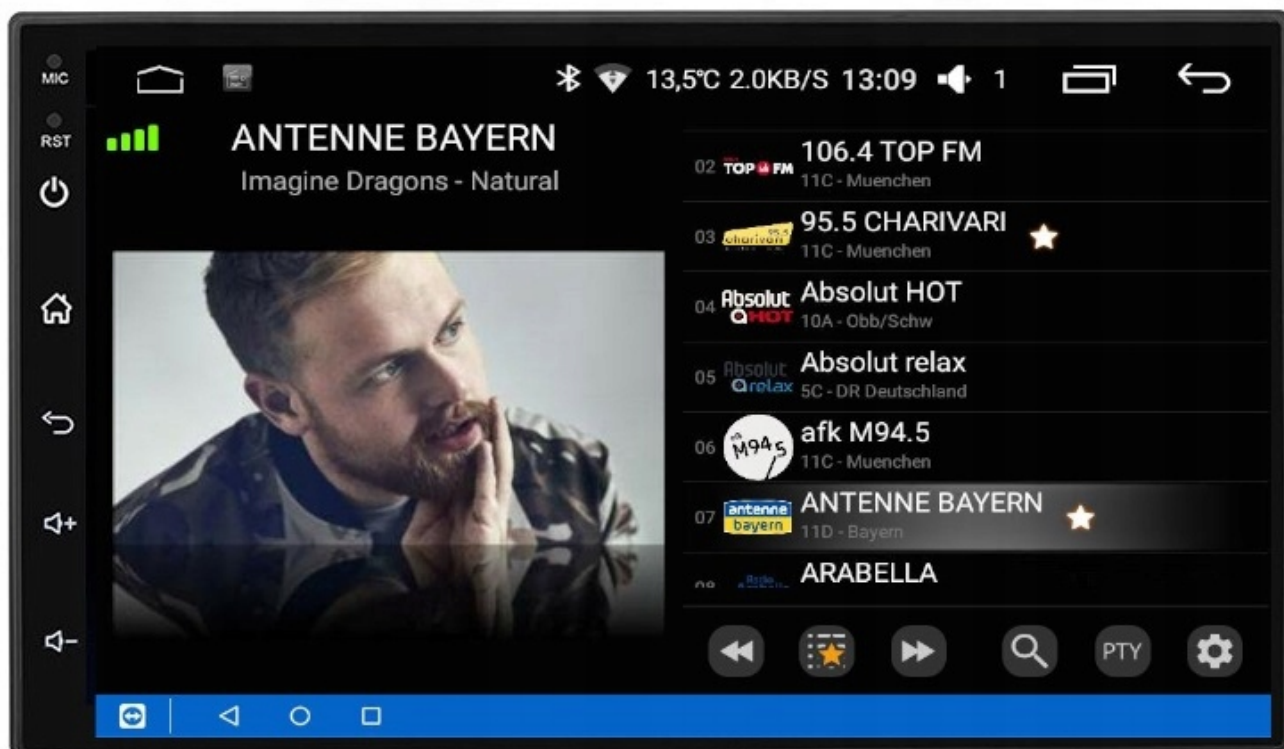

–SYSTEM AUDIO 4X50W DSP

- MOC WZMACNIACZA 4X50W
- DOBRE BRZMIENIE ORAZ CZYSTY DŹWIĘK BEZ SZUMÓW ORAZ ZAKŁÓCEŃ.
- ROZBUDOWANY EQUALIZER RADIA
- AMP CHIP **TOSHIBA TCB503HQ**
- **RADIO CHIP: SI4755FM\AM\RDS**

–RADIO INTERNETOWE

- PONAD 500 STACJI RADIOWYCH W TWOIM AUCIE
- NAJNOWSZE INFORMACJE, LISTA ODTWARZANYCH OTWORÓW

☐*RADIO MUSI BYĆ PODŁĄCZONE POD INTERNET☐

–DAB+

- RADIO CYFROWE DAB+
- NOWA TECHNOLOGIA ZNACZNIE POSZERZA UDOSTĘPNIANĄ OFERTĘ PROGRAMOWĄ
- ŁATWOŚĆ ODNAJDYWANIA STACJI
- WYBORÓW DOKONUJE SIĘ PO NAZWACH STACJI, A NIE TYLKO CZĘSTOTLIWOŚCIACH
- WIĘKSZY WYBÓR KANAŁÓW

☐POTRZEBNY TUNER DAB+ (DO DOKUPIENIA NA NASZYCH AUKCJACH)☐