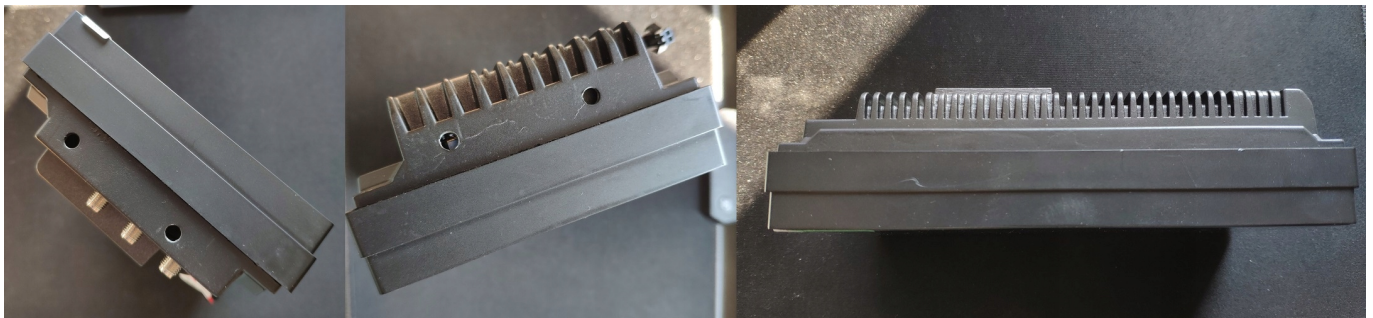

Cena **799,99 zł**

Numer katalogowy **114/NOT**

Kod producenta **A2420**

Kod EAN **5904316113421**

Kod producenta **A2420**

Opis produktu

☐ RADIO PO ZWROCIE, POSIADA DELIKATNE ŚLADY MONTAŻU, NA OBUDOWIE WYŚWIETLACZA, JAK NA ZDJĘCIU. FOLIA NA EKRANIE, ZESTAW JEST W PEŁNI KOMPLETNY I SPRAWNY. ☐