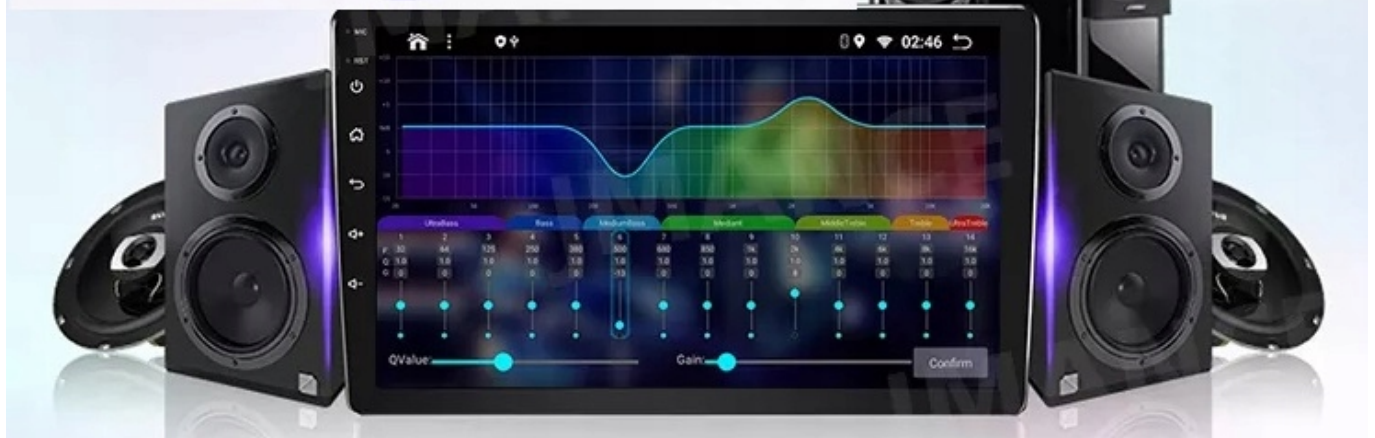

→WBUDOWANE WIFI

→WBUDOWANY MODEM NA KARTĘ SIM

-DAB+

- RADIO CYFROWE DAB+ NOWA CYFROWA TECHNOLOGIA
- ŁATWOŚĆ ODNAJDYWANIA STACJI
- WYBORÓW DOKONUJE SIĘ PO NAZWACH STACJI, A NIE TYLKO CZĘSTOTLIWOŚCIACH
- WIĘKSZY WYBÓR KANAŁÓW
- NOWA TECHNOLOGIA ZNACZNIE POSZERZA UDOSTĘPNIANĄ OFERTĘ PROGRAMOWĄ
- ŁATWA OBSŁUGA NAWIGACJA OGRANICZA SIĘ DO JEDNEGO PRZYCISKU
- CZYSTY, BEZSZUMOWY DŹWIĘK, NIE ULEGA ZNIEKSZTAŁCENIOM
- I ZAKŁÓCENIOM, TAKŻE W RUCHU
- PLANOWANIE ODSŁUCHU
- POZWALA NA ZAPROGRAMOWANIE ODSŁUCHU LUB NAGRANIA AUDYCJI NAWET TYDZIEŃ PRZED ICH EMISJĄ
- POZWALA NA PRZESYŁANIE TEKSTÓW, OBRAZKÓW, POKAZÓW SLAJDÓW

–RADIO INTERNETOWE

- PONAD 500 STACJI RADIOWYCH W TWOIM AUCIE
- NAJNOWSZE INFORMACJE, LISTA ODTWARZANYCH OTWORÓW

☐*RADIO MUSI BYĆ PODŁĄCZONE POD INTERNET☐

–DAB+

- RADIO CYFROWE DAB+
- NOWA TECHNOLOGIA ZNACZNIE POSZERZA UDOSTĘPNIANĄ OFERTĘ PROGRAMOWĄ
- ŁATWOŚĆ ODNAJDYWANIA STACJI
- WYBORÓW DOKONUJE SIĘ PO NAZWACH STACJI, A NIE TYLKO CZĘSTOTLIWOŚCIACH
- WIĘKSZY WYBÓR KANAŁÓW

☐POTRZEBNY TUNER DAB+ (DO DOKUPIENIA NA NASZYCH AUKCJACH)☐

DSP High-level DSP High-level DSP High-level

–ODTWARZACZ FILMÓW

- ROZBUDOWANY ODTWARZACZ FILMÓW Z OBSŁUGĄ W JAKOŚCI 4K FULL HD
- OGLĄDAJ SWOJE ULUBIONE FILMY SERIALE W TWOIM AUCIE
- EKRAAN W ROZDZIELCZOŚCI 1024x600 IPS
- CZUŁY DOTYK ZAPEWNIĄ STABILNĄ PRACĘ RADIA