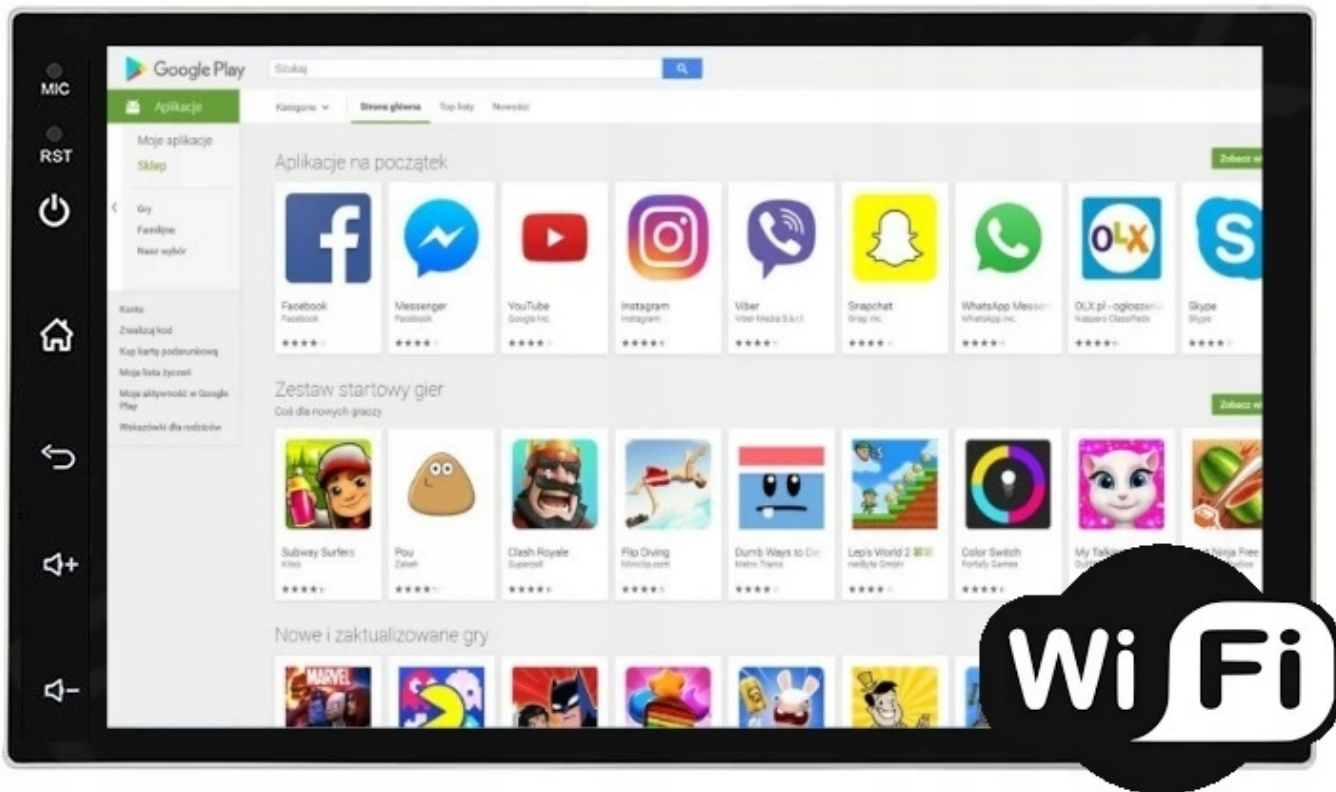

–NAWIGACJA:

- NAWIGACJE DO POBRANIA ZE SKLEP PLAY
- W RADIU WGRANE SĄ MAPY GOOGLE
- ZALECAMY KORZYSTANIE Z NAWIGACJI POPRZEZ ANDROID AUTO/CARPLAY CO ZDECYDOWANIE POPRAWA SZYBKOŚĆ OBSŁUGI APLIKACJI ORAZ USTAWIENIA TRASY DODATKOWO WYŚWIETLA BIEŻĄCE INFORMACJE O KORKACH ANALIZUJĄC CZAS DOJAZDU, WYMAGANE POŁĄCZENIE Z TELEFONEM
- ANTENA GPS W ZESTAWIE DO NAWIGACJI OFFLINE
- MOŻLIWOŚĆ KORZYSTANIA Z TAKICH NAWIGACJI JAK:
 - YANOSIK
 - MAPY GOOGLE
 - AUTOMAPA
 - HERE
 - iGO

→POLSKIE MENU

- SYSTEM ANDROID W POLSKIEJ WERSJI JĘZYKOWEJ DO WYBORU RÓWNIEŻ INNE JĘZYKI
- POLSKI SERWIS
- POLSKA INSTRUKCJA OBSŁUGI WGRANA W RADIU
- TOWAR Z POLSKIEGO SKLEPU

-WBUDOWANE WIFI

- MOŻLIWOŚĆ PRZEGLĄDANIA INTERNETU DZIĘKI WBUDOWANEMU WIFI
- WYSTARCZY UDOSTĘPNIĆ INTERNET Z TELEFONU ABY KORZYSTAĆ Z APLIKACJI INTERNETOWYCH:
- YOUTUBE
- SPOTIFY
- MAPY GOOGLE
- MOZILLA
- YANOSIK