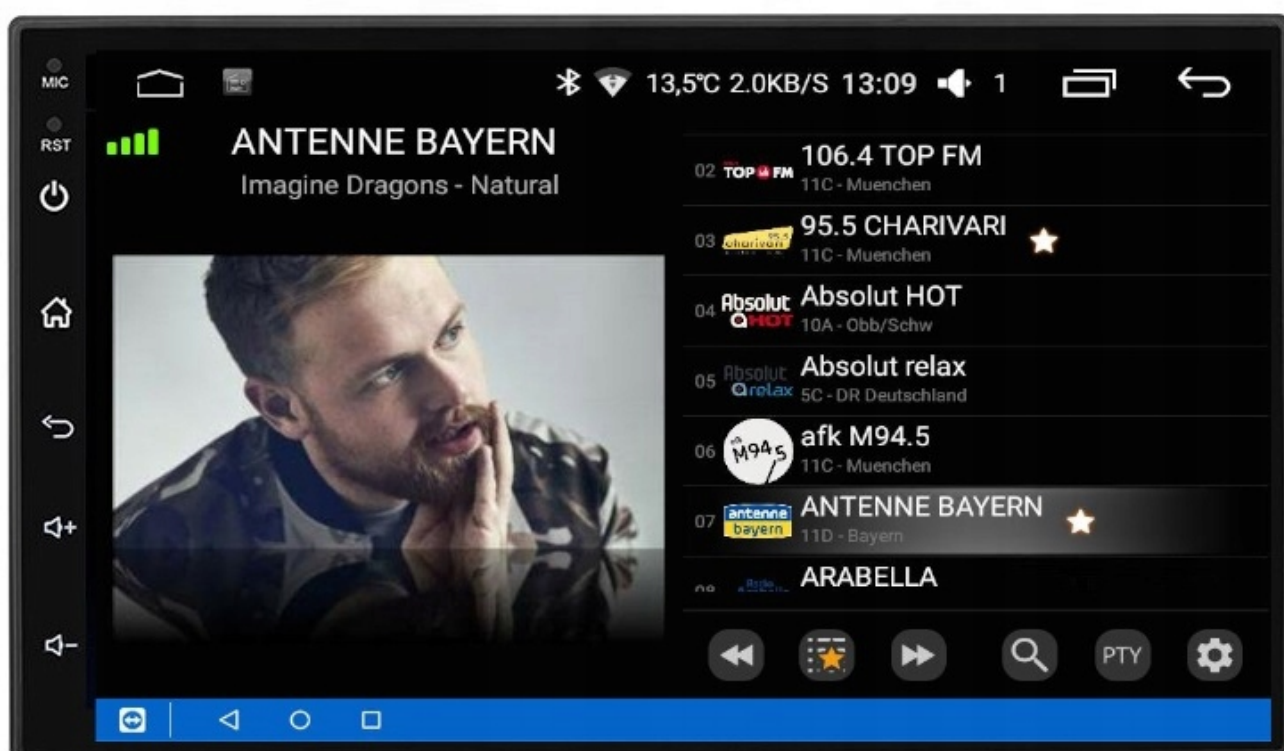

→DAB+

- RADIO CYFROWE DAB+ NOWA CYFROWA TECHNOLOGIA
- ŁATWOŚĆ ODNAJDYWANIA STACJI
- WYBORÓW DOKONUJE SIĘ PO NAZWACH STACJI, A NIE TYLKO CZĘSTOTLIWOŚCIACH
- WIĘKSZY WYBÓR KANAŁÓW
- NOWA TECHNOLOGIA ZNACZNIE POSZERZA UDOSTĘPNIANĄ OFERTĘ PROGRAMOWĄ
- ŁATWA OBSŁUGA NAWIGACJĄ OGRANICZA SIĘ DO JEDNEGO PRZYCISKU
- CZYSTY, BEZSZUMOWY DŹWIĘK, NIE ULEGA ZNIEKSZTAŁCENIOM
- I ZAKŁÓCENIOM, TAKŻE W RUCHU
- PLANOWANIE ODSŁUCHU
- POZWALA NA ZAPROGRAMOWANIE ODSŁUCHU LUB NAGRANIA AUDYCJI NAWET TYDZIEŃ PRZED ICH EMISJĄ
- POZWALA NA PRZESYŁANIE TEKSTÓW, OBRAZKÓW, POKAZÓW SLAJDÓW

☐**POTRZEBNY TUNER DAB+ (DO DOKUPIENIA NA NASZYCH AUKCJACH)**☐