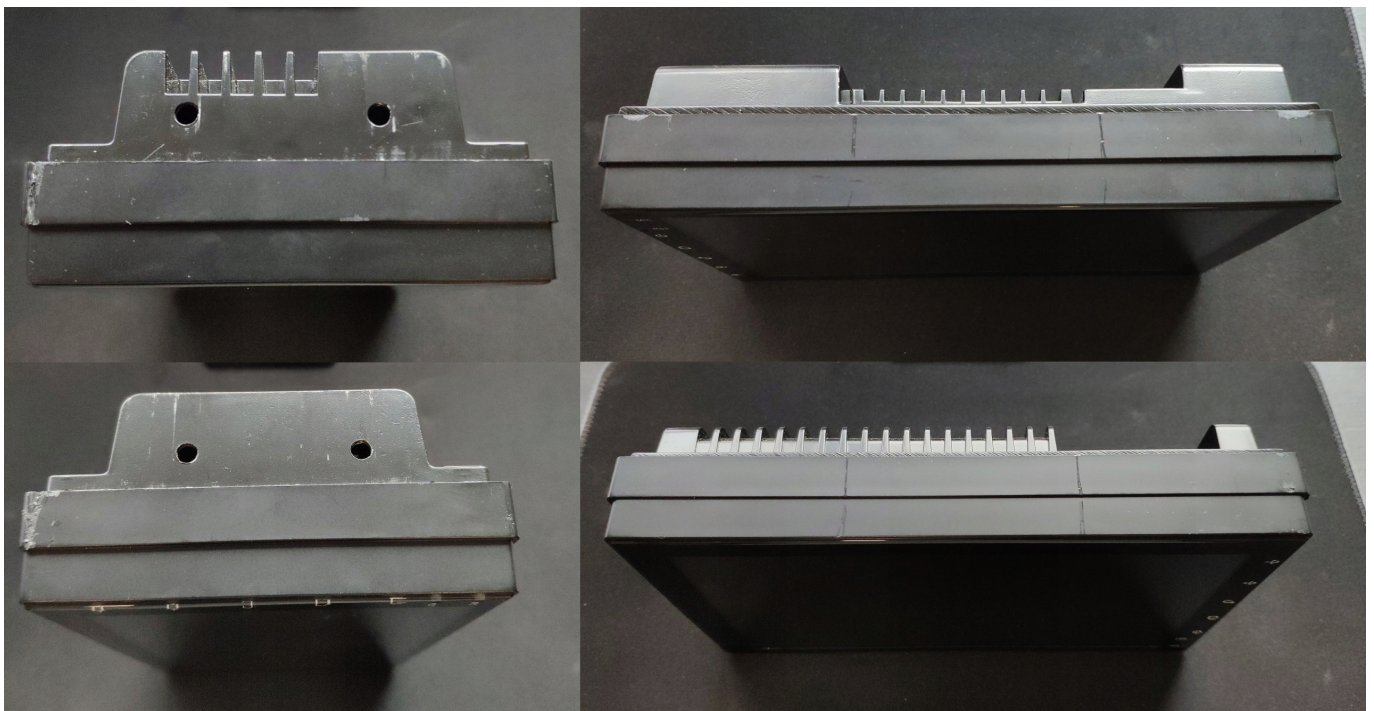

Cena	349,99 zł
Numer katalogowy	30/056/NOT
Kod producenta	9001 Q8
Kod EAN	5904316113988
EAN (GTIN)	5904316113988

Opis produktu

☐ RADIO PO ZWROCIE, POSIADA ŚLADY MONTAŻU NA OBUDOWIE URZĄDZENIA. EKRAN ZABEZPIECZONY FOLIA, ZESTAW JEST W PEŁNI KOMPLETNY I SPRAWNY. ☐