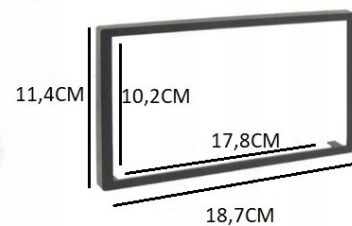

2x PORT USB

-AUX USB RCA

- WYSOKIEJ JAKOŚCI ODTWARZACZ MULTIMEDIALNY, KTÓRY ZAPEWNIĄ DOKONAŁĄ JAKOŚĆ DŹWIĘKU Z MOŻLIWOŚCIĄ PODŁĄCZENIA URZĄDZEŃ MULTIMEDIALNYCH USB AUX.
- KAMERA COFANIA
- PRZEDNIA KAMERA
- WZMACNIACZ
- REJESTRATOR JAZDY DVR USB
- **2X PORT USB** NA KABLU TYLNI PANEL

-WYMIARY:

- WYMIARY RADIA TO STANDARD 2DIN (WIELKOŚĆ DWÓCH RADII 1 DIN)
- SZEROKOŚĆ: 178MM
- WYSOKOŚĆ: 102MM
- GŁĘBOKOŚĆ: 66MM

-WYMIAR Z RAMKĄ:

- SZEROKOŚĆ: 187MM
- WYSOKOŚĆ: 114MM