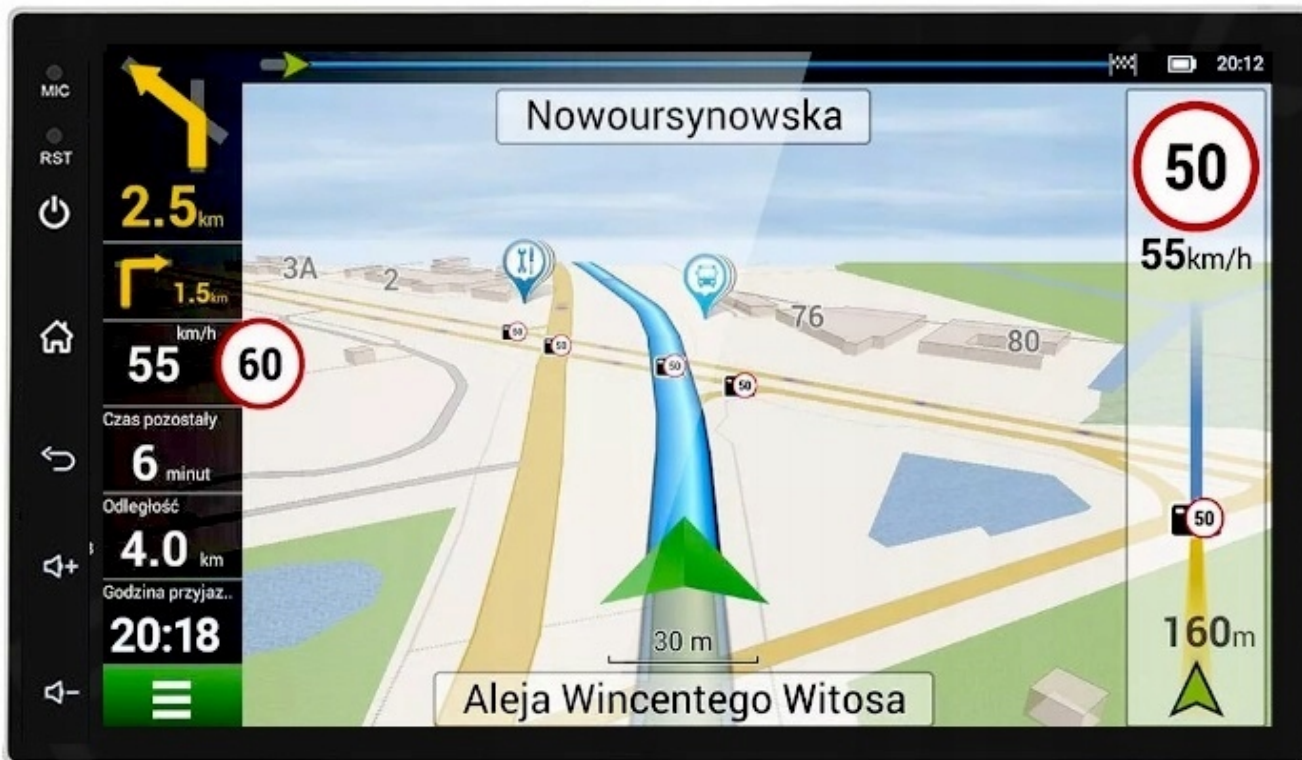

–NAWIGACJA:

- NAWIGACJE DO POBRANIA ZE SKLEP PLAY
- W RADIU WGRANE SĄ MAPY GOOGLE
- ZALECAMY KORZYSTANIE Z NAWIGACJI POPRZEZ ANDROID AUTO/CARPLAY CO ZDECYDOWANIE POPRAWA SZYBKOŚĆ OBSŁUGI APLIKACJI ORAZ USTAWIENIA TRASY DODATKOWO WYŚWIETLA BIEŻĄCE INFORMACJE O KORKACH ANALIZUJĄC CZAS DOJAZDU, WYMAGANE POŁĄCZENIE Z TELEFONEM
- ANTENA GPS W ZESTAWIE DO NAWIGACJI OFFLINE
- MOŻLIWOŚĆ KORZYSTANIA Z TAKICH NAWIGACJI JAK:
 - YANOSIK
 - MAPY GOOGLE
 - AUTOMAPA
 - HERE
 - iGO