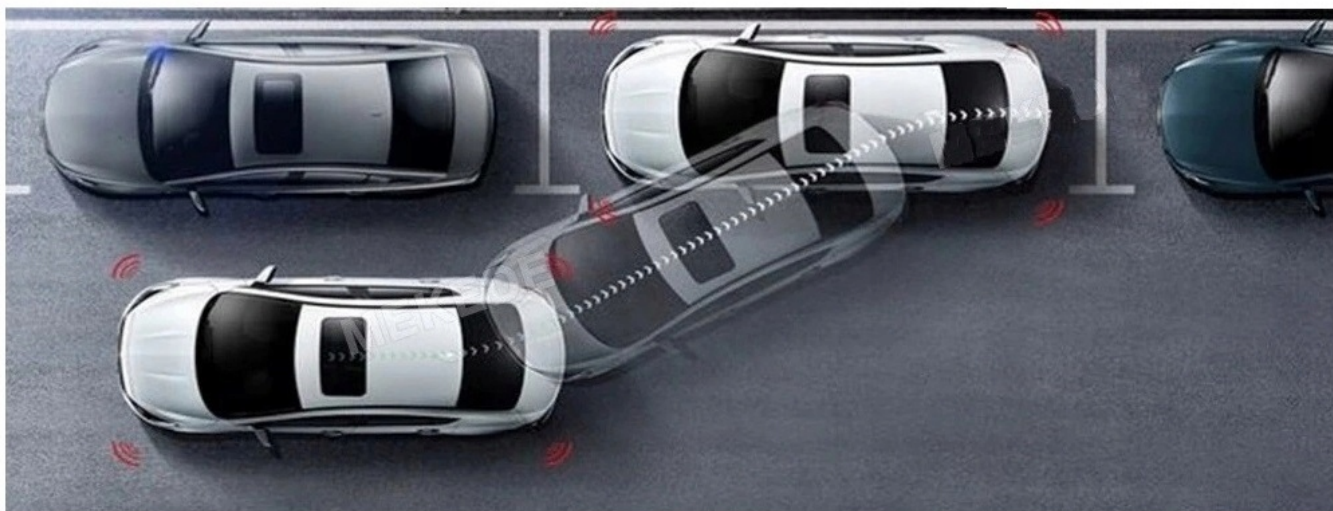

–REJESTRATOR JAZDY DVR USB

- RADIO OBSŁUGUJE REJESTRATOR JAZDY DVR USB - NAGRYWANIE ODTWARZANIE W TRYBIE LIVE, G-SENSOR. JAKOŚĆ HD 1920-1280p.

□DO DOKUPIENIA NA NASZYCH AUKCJACH□

–EKRAN 7 CALI 2.5D

- CZUŁY NA DOTYK EKRAN WYKONANY W TECHNOLOGI 2.5D, ODPORNY NA ZARYSOWANIA ORAZ WYSOKĄ TEMPERATURĘ.
- SZYBKOŚĆ REAKCJI NA DOTYK ORAZ TRWAŁE WYKONANIE ZAPEWNIĄJĄ STABILNĄ PRACĘ EKRANU

–ODTWARZACZ FILMÓW

- ROZBUDOWANY ODTWARZACZ FILMÓW Z OBSŁUGĄ W JAKOŚCI 4K FULL HD
- ROZDZIELCZOŚĆ EKRANU 1024X600 HD
- RADIO NIE POSIADA WYŚWIETLACZA 4K, OBSŁUGUJE TEN FORMAT ODTWARZAJĄC FILMY 4K
- DYNAMICZNY KONTRAST
- GŁĘBIA KOLORU