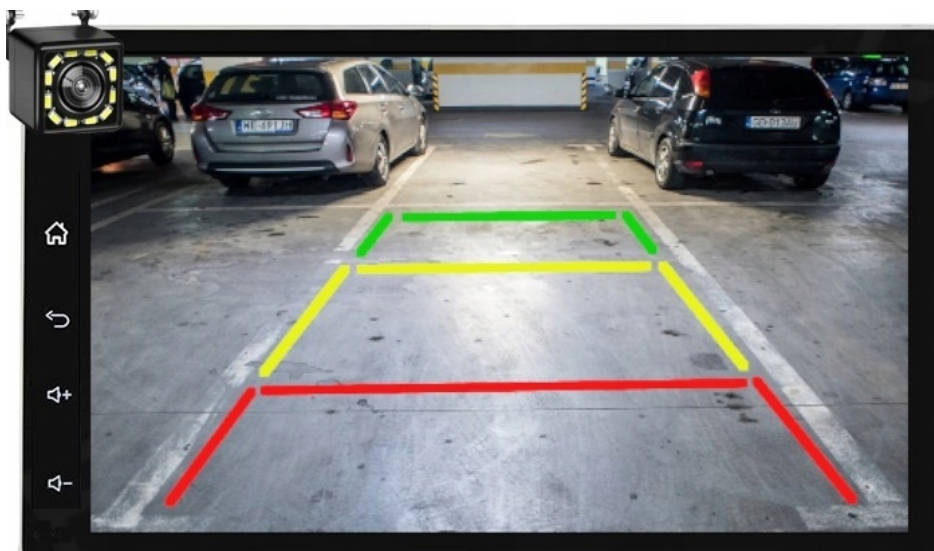

–REJESTRATOR JAZDY DVR USB

- RADIO OBSŁUGUJE REJESTRATOR JAZDY DVR USB - NAGRYWANIE ODTWARZANIE W TRYBIE LIVE, G-SENSOR. JAKOŚĆ HD 1920-1280p.

□DO DOKUPIENIA NA NASZYCH AUKCJACH□

–EKRAN 7 CALI 2.5D

- CZUŁY NA DOTYK EKRAN WYKONANY W TECHNOLOGI 2.5D, ODPORNY NA ZARYSOWANIA ORAZ WYSOKĄ TEMPERATURĘ.
- SZYBKOŚĆ REAKCJI NA DOTYK ORAZ TRWAŁE WYKONANIE ZAPEWNIĄJĄ STABILNĄ PRACĘ EKRANU

–ODTWARZACZ FILMÓW

- ROZBUDOWANY ODTWARZACZ FILMÓW Z OBSŁUGĄ W JAKOŚCI 4K FULL HD
- ROZDZIELCZOŚĆ EKRANU 1024X600 HD
- RADIO NIE POSIADA WYŚWIETLACZA 4K, OBSŁUGUJE TEN FORMAT ODTWARZAJĄC FILMY 4K
- DYNAMICZNY KONTRAST
- GŁĘBIA KOLORU