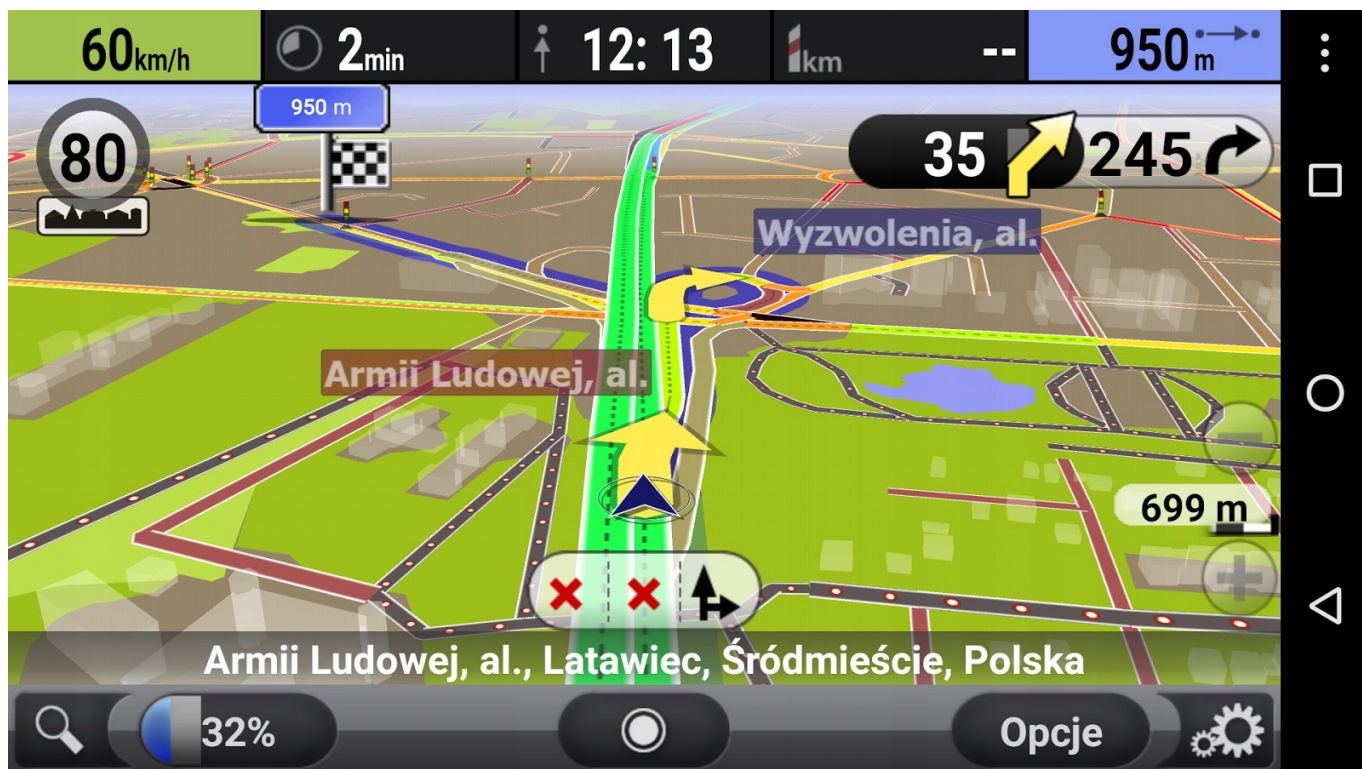

–KAMERA COFANIA:

- AUTOMATYCZNE URUCHOMIENIE KAMERY COFANIA PO WRZUCENIU BIEGU WSTECZNEGO NA PEWNO UŁATWIĄ PARKOWANIE NIE JEDNEMU KIEROWCY

☐KAMERA COFANIA W ZESTAWIE☐

→ANDROID AUTO:

- APLIKACJA MOBILNA OPRACOWANA PRZEZ GOOGLE W CELU ODZWIERCIEDLENIA FUNKCJI URZĄDZENIA Z SYSTEMEM ANDROID, TAKIEGO JAK SMARTFON, NA PANELU RADIA. OBSŁUGA MAP GOOGLE, SPOTIFY, YOUTUBE

→APPLE CAR PLAY IOS:

- APPLE CARPLAY TO FORMA LEPSZEJ INTEGRACJI SMARTFONA Z SAMOCHODEM. DZIĘKI POSIADANIU TEGO SYSTEMU WSZYSTKO ZDAJE SIĘ BYĆ PROSZTZE I BARDZIEJ INTUICYJNE. JEST TO STANDARD APPLE, KTÓRY UMOŻLIWIA, ABY RADIO SAMOCHODOWE LUB RADIOODTWARZACZ BYŁY WYŚWIETLACZEM I KONTROLEREM DLA URZĄDZENIA Z SYSTEMEM IOS. OPCJA JES DOSTĘPNA DLA WSZYSTKICH MODELACH IPHONE'ÓW (OD WERSJI 5 IOS 7.1)