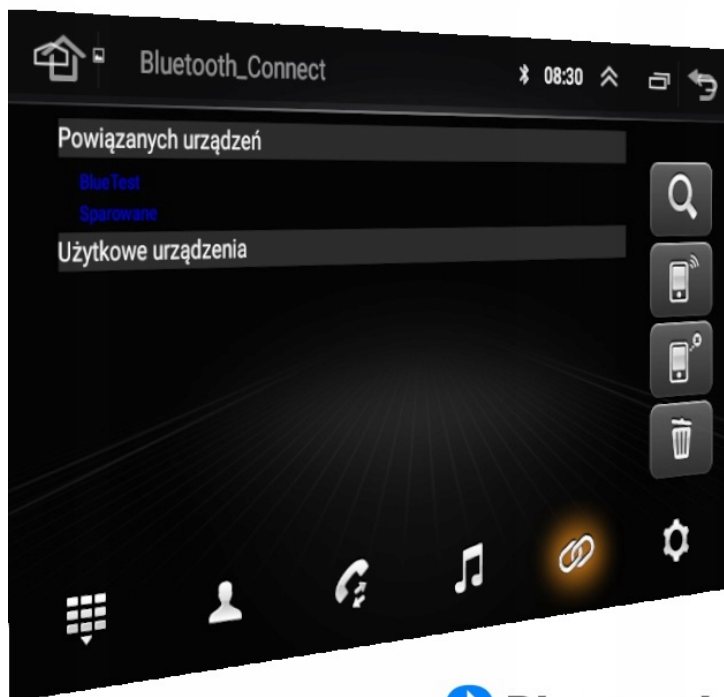

CELU URUCHOMIENIA DŹWIĘKU W GŁOŚNIKACH DOTYCZY AKTYWNEGO SUBWOOFERA ORAZ WERSJI Z SYSTEMEM BOSE (W ZESTAWIE SCHEMAT PODŁĄCZENIA)

→INFORMACJA DLA KUPUJĄCEGO

- RADIO JEST W PODSTAWOWEJ WERSJI 1/16GB APLIKACJE TYPU MAPY GOOGLE, YANOSIK, YOUTUBE BĘDĄ DZIAŁAĆ WOLNO. ZALECAMY KORZYSTANIE POPRZEZ ANDROID AUTO/CARPLAY CO ZDECYDOWANIE USPRAWNIA OBSŁUGĘ. STANDARDOWY ODTWARZACZ RADIA FM MOŻE ODBIERAĆ GORZEJ NIŻ FABRYCZNE RADIO POLECAMY KORZYSTAĆ ZE SPOTIFY, RADIA INTERNETOWEGO W TAKIEJ SYTUACJI
- W NASZEJ OFERCIE ZNAJDZIECIE PAŃSTWO TEŻ RADIA Z DUŻO LEPSZYMI PARAMETRAMI

 **Bluetooth**

→BLUETOOTH 4.0+

- ROZMOWY TELEFONICZNE,
- KSIĄŻKA KONTAKTÓW,
- KŁAWIATURA NUMERYCZNA,
- ODBIERANIE-WYKONYWANIE POŁĄCZEŃ Z PANELU RADIA,
- ODTWARZANIE MUZYKI YOUTUBE SPOTIFY

□MIKROFON ZEWNĘTRZNY W ZESTAWIE□