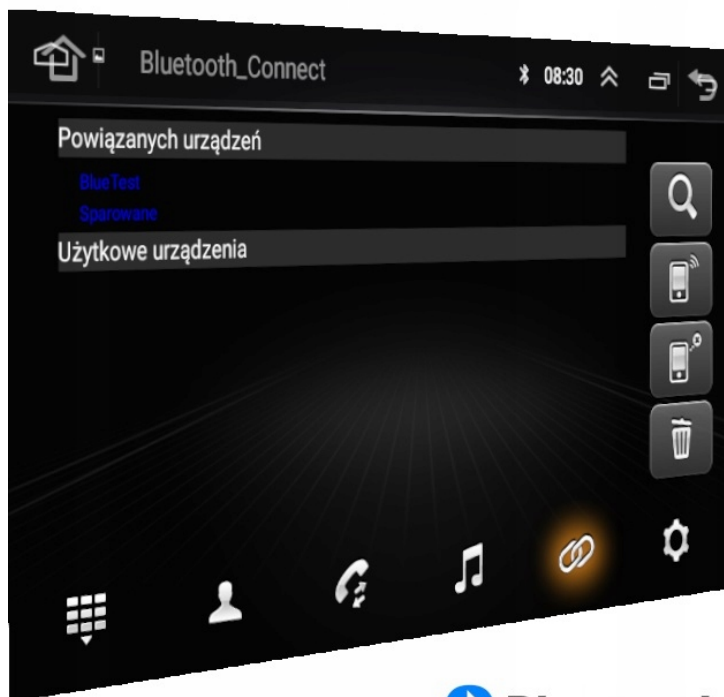

 **Bluetooth**

→BLUETOOTH 5.0+

- ROZMOWY TELEFONICZNE,
- KSIĄŻA KONTAKTÓW,
- KŁAWIATURA NUMERYCZNA,
- ODBIERANIE-WYKONYWANIE POŁĄCZEŃ Z PANELU RADIA,
- ODTWARZANIE MUZYKI YOUTUBE SPOTIFY

□MIKROFON ZEWNĘTRZNY W ZESTAWIE□