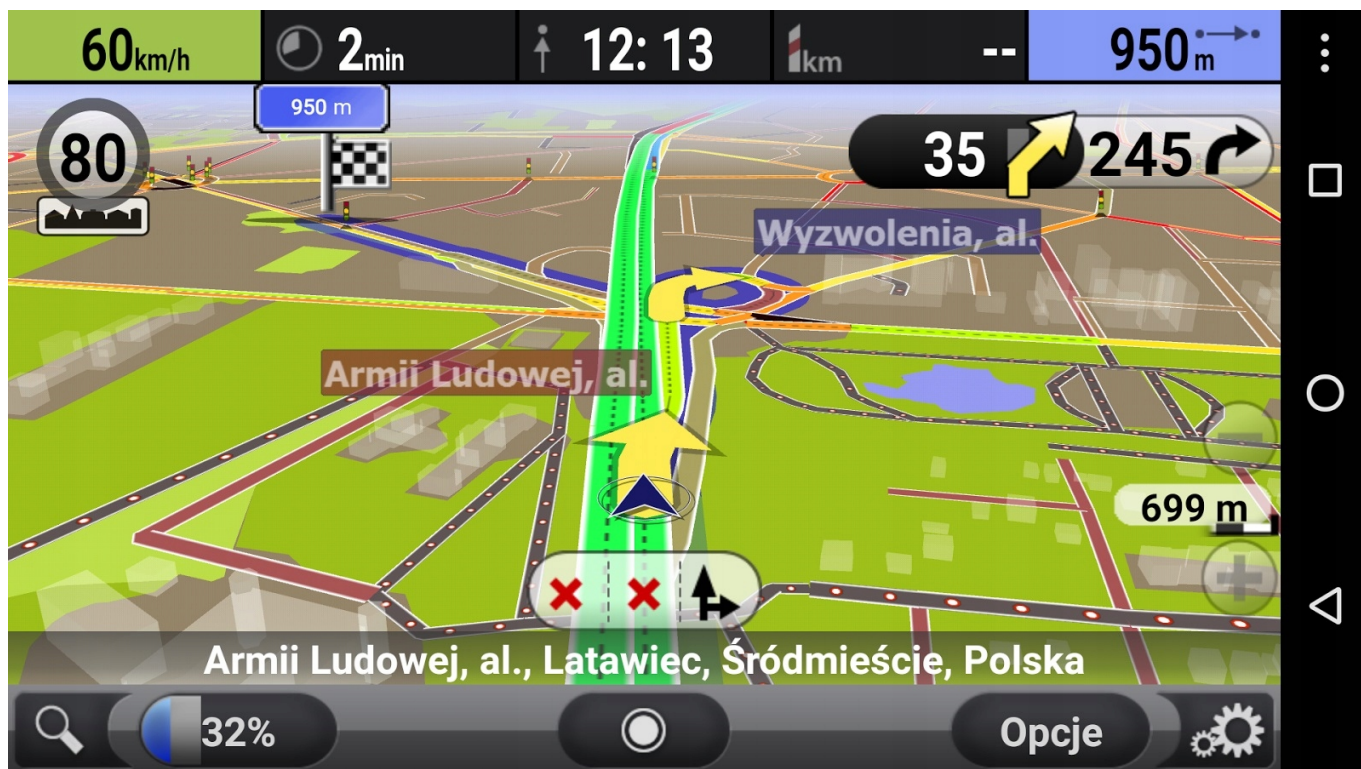

–KAMERA COFANIA:

- AUTOMATYCZNE URUCHOMIENIE KAMERY COFANIA PO WRZUCENIU BIEGU WSTECZNEGO NA PEWNO UŁATWIĄ PARKOWANIE NIE JEDNEMU KIEROWCY

☐ DO DOKUPIENIA NA NASZYCH AUKCJACH ☐

→ANDROID AUTO:

- APLIKACJA MOBILNA OPRACOWANA PRZEZ GOOGLE W CELU ODZWIERCIEDLENIA FUNKCJI URZĄDZENIA Z SYSTEMEM ANDROID, TAKIEGO JAK SMARTFON, NA PANELU RADIA. OBSŁUGA MAP GOOGLE, SPOTIFY, YOUTUBE

→APPLE CAR PLAY IOS:

- APPLE CARPLAY TO FORMA LEPSZEJ INTEGRACJI SMARTFONA Z SAMOCHODEM. DZIĘKI POSIADANIU TEGO SYSTEMU WSZYSTKO ZDAJE SIĘ BYĆ PROSZTZE I BARDZIEJ INTUICYJNE. JEST TO STANDARD APPLE, KTÓRY UMOŻLIWIA, ABY RADIO SAMOCHODOWE LUB RADIOODTWARZACZ BYŁY WYŚWIETLACZEM I KONTROLEREM DLA URZĄDZENIA Z SYSTEMEM IOS. OPCJA JES DOSTĘPNA DLA WSZYSTKICH MODELACH IPHONE'ÓW (OD WERSJI 5 IOS 7.1)