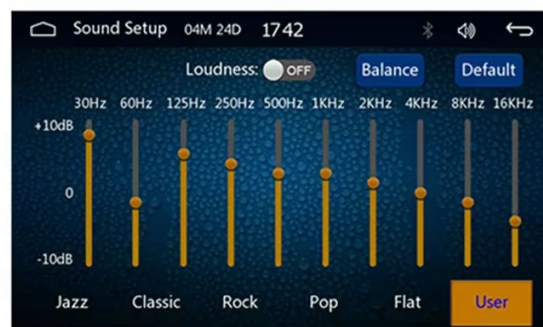

- MOŻLIWOŚĆ ZMIANY **PODŚWIETLENIA KLAWISZY**
- OBSŁUGIWANE FORMATY PLIKÓW WIDEO **RMVB/RM/FLV/3GP/MPEG/DVIX/XVID/DTA/VOB/AVI**
- OBSŁUGA FORMATÓW OBRAZÓW **JPEG/BMP/GIF/TIF**
- OBSŁUGIWANE FORMATY PLIKÓW AUDIO **MP3/WMA/WMV/OGG/APE/ACC/FLAC**
- FUNKCJA **PRZEGLĄDANIA ZDJĘĆ**
- WEJŚCIE NA **KAMERA COFANIA**
- WEJŚCIE NA **WZMACNIACZ**
- WYJŚCIE NA **ZEWNĘTRZNY MONITOR**
- **EQUALIZER** -POP,ROCK,CLASSIC
- POBICIE BASÓW **LOUD**
- USTAWIENIA DŹWIĘKU - **BALANS,FADER**. ITP
- USTAWIENIA OBRAZU - **JASNOŚĆ,KONTRAST**, ITP
- MOC - **4X45W**
- WYMIARY: STANDARD **2 DIN**
- **JĘZYK POLSKI**