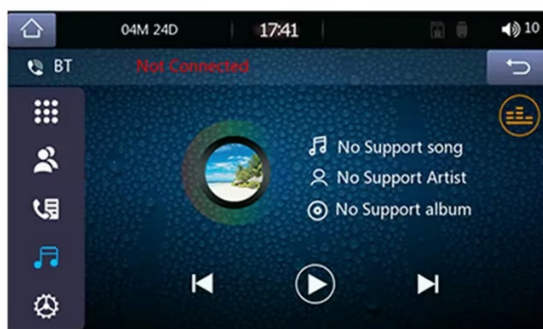

- MOŻLIWOŚĆ ZMIANY **PODŚWIETLENIA KLAWISZY**
- OBSŁUGIWANE FORMATY PLIKÓW WIDEO **RMVB/RM/FLV/3GP/MPEG/DVIX/XVID/DTA/VOB/AVI**
- OBSŁUGA FORMATÓW OBRAZÓW **JPEG/BMP/GIF/TIF**
- OBSŁUGIWANE FORMATY PLIKÓW AUDIO **MP3/WMA/WMV/OGG/APE/ACC/FLAC**
- FUNKCJA **PRZEGLĄDANIA ZDJĘĆ**
- WEJŚCIE NA **KAMERA COFANIA**
- WEJŚCIE NA **WZMACNIACZ**
- WYJŚCIE NA **ZEWNĘTRZNY MONITOR**
- **EQUALIZER** -POP,ROCK,CLASSIC
- POBICIE BASÓW **LOUD**
- USTAWIENIA DŹWIĘKU - **BALANS,FADER**. ITP
- USTAWIENIA OBRAZU - **JASNOŚĆ,KONTRAST**, ITP
- MOC - **4X45W**
- WYMIARY: STANDARD **2 DIN**
- **JĘZYK POLSKI**