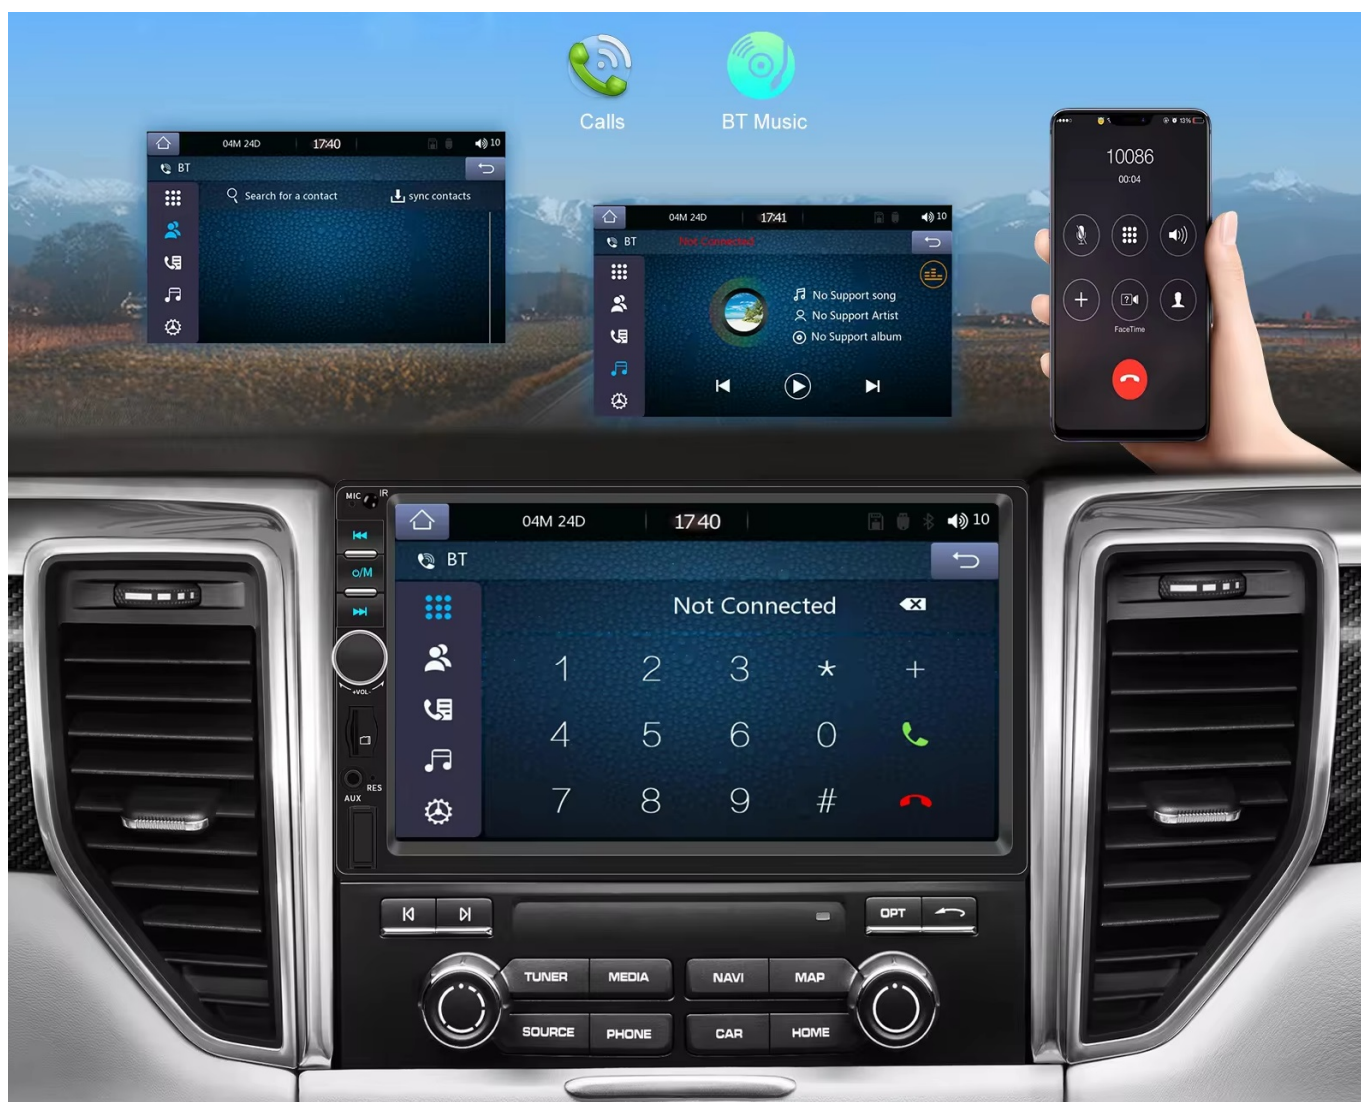

→SYSTEM OPERACYJNY: WINDOWS CE 6.0 Z FUNCKJĄ ANDROID AUTO CARPLAY

→7 CALOWY EKRAŃ DOTYKOWY TFP:

- MATOWY EKRAŃ ODPORNY NA ZARYSOWANI. PŁYNNY CZUŁY DOTYK ZAPEWNIĄ KOMFORTOWĄ OBSŁUGĘ RADIA

→USB - AUX - SD :

–SPECYFIKACJA:

- DOTYKOWY **7-CALOWY** EKRAN **1024X600**
- **BLUETOOTH 4.0 A2DP**
- POPRZEZ WEJŚCIE **USB** MOŻNA POŁĄCZYĆ TELEFON Z RADIEM JAK RÓWNIEŻ **NAŁADOWAĆ URZĄDZENIE**
- OBSŁUGA **KART MICRO SD** O POJEMNOŚCI DO **64GB**
- WEJŚCIE **AUX IN 2X** (PRZÓD + TYŁ)
- **WBUDOWANY MIKROFON**
- ZAPAMIĘTYWANE **STACJE FM**
- **RADIO FM**
- AUTOMATYCZNE WYSZUKIWANIE STACJI FM
- FUNKCJA TRYBY **NOCNEGO, DZIENNEGO**, WYŁĄCZENIE EKRANU

-POLSKIE MENU

- POLSKI INTERFEJS RADIA
- POLSKA INSTRUKCJA OBSŁUGI W FORMIE ELEKTRONICZNEJ
- POLSKI SERWIS
- POLSKI SKLEP POZNAŃ

-BLUETOOTH 4.0

- WYKONYWANIE ORAZ ODBIERANIE POŁĄCZEŃ Z PANELU RADIA
- KSIĄŻKA TELEFONICZNA W RADIU - IMPORT/EXPORT
- KLAWIATURA NUMERYCZNA
- ODTWARZANIE MUZYKI
- HISTORIA POŁĄCZENI PRZYCHODZĄCYCH/WYCHODZĄCYCH
- WBUDOWANY MIKROFON