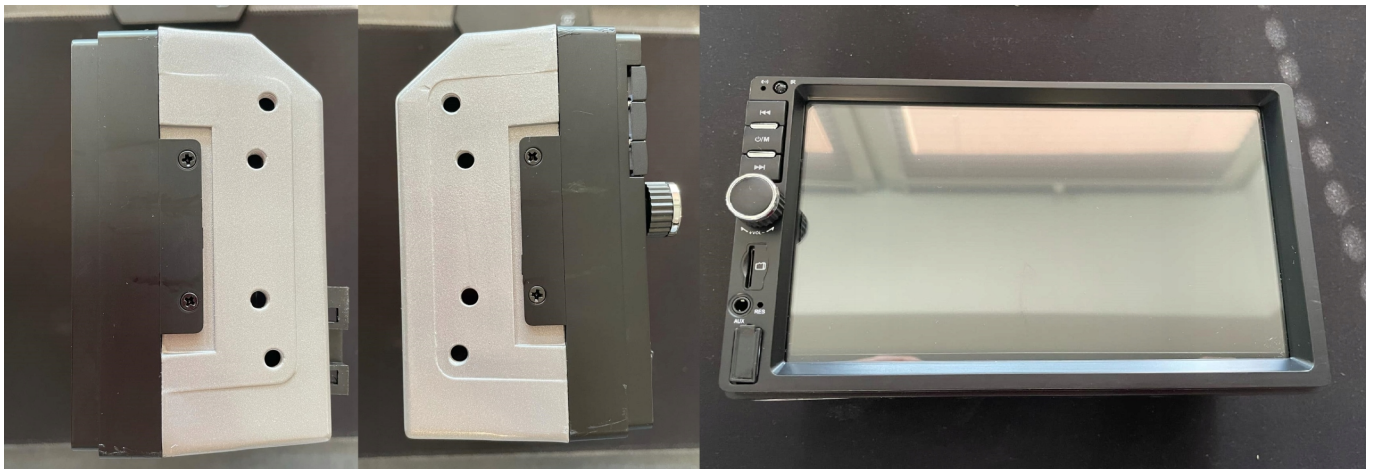

### Opis produktu

❑ RADIO PO ZWROCIE, POSIADA ŚLADY MONTAŻU NA OBUDOWIE URZĄDZENIA. EKRAN ZABEZPIECZONY FOLIA, ZESTAW JEST W PEŁNI KOMPLETNY I SPRAWNY. ❑

❑CENA: 249,99ZŁ❑

**-STACJA MULTIMEDIALNA A3472 2DIN**