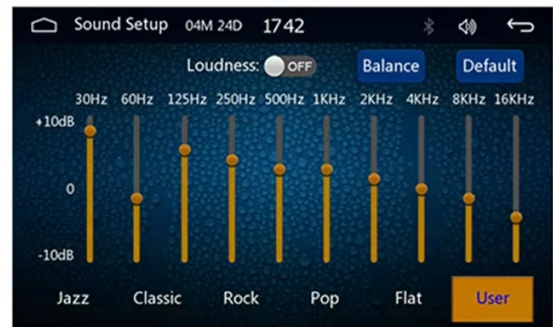

**→KAMERA COFANIA:**

- RADIO WSPÓŁPRACUJE Z KAŻDĄ KAMERĄ COFANIA, URUCHAMIA SIĘ W MOMENCIE WRZUCENIA BIEGU WSTECZNEGO

**→RADIO FM/AM: STANDARDOWY ODTWARZACZ RADIA FM**

- RADIO MOŻE MIEĆ GORSZY ODBIÓR FAL RADIOWYCH NIŻ FABRYCZNE RADIO. DUŻYM PLUSEM RADIA JEST FUNKCJA ANDROID AUTO GDZIE MOŻNA ODTWARZAĆ MUZYKĘ NP ZE ZNANEJ APLIKACJI SPOTIFY, YOUTUBE POPRZECZ BLUETOOTH (WYMAGANE POŁĄCZENIE Z TELEFONEM)

#### –SPECYFIKACJA:

- DOTYKOWY **7-CALOWY** EKRAN **1024X600**
- **BLUETOOTH 4.0 A2DP**
- POPRZECZ **WEJŚCIE USB** MOŻNA POŁĄCZYĆ TELEFON Z RADIEM JAK RÓWNIEŻ **NAŁADOWAĆ URZĄDZENIE**
- OBSŁUGA **KART MICRO SD** O POJEMNOŚCI DO **64GB**
- **WEJŚCIE AUX IN 2X** (PRZÓD + TYŁ)
- **WBUDOWANY MIKROFON**
- ZAPAMIĘTYWANE **STACJE FM**
- **RADIO FM**
- AUTOMATYCZNE WYSZUKIWANIE STACJI FM
- FUNKCJA TRYBY **NOCNEGO, DZIENNEGO**, WYŁĄCZENIE EKRANU
- MOŻLIWOŚĆ ZMIANY **PODŚWIETLENIA KLAWISZY**
- OBSŁUGIWANE FORMATY PLIKÓW WIDEO **RMVB/RM/FLV/3GP/MPEG/DVIX/XVID/DTA/VOB/AVI**
- OBSŁUGA FORMATÓW OBRAZÓW **JPEG/BMP/GIF/TIF**
- OBSŁUGIWANE FORMATY PLIKÓW AUDIO **MP3/WMA/WMV/OGG/APE/ACC/FLAC**
- FUNKCJA **PRZEGLĄDANIA ZDJĘĆ**
- **WEJŚCIE NA KAMERA COFANIA**
- **WEJŚCIE NA WZMACNIACZ**
- **WYJŚCIE NA ZEWNĘTRZNY MONITOR**
- **EQUALIZER** -POP,ROCK,CLASSIC
- **POBICIE BASÓW LOUD**
- USTAWIENIA DŹWIĘKU - **BALANS,FADER**. ITP
- USTAWIENIA OBRAZU - **JASNOŚĆ,KONTRAST**, ITP
- **MOC - 4X45W**
- **WYMIARY: STANDARD 2 DIN**
- **JĘZYK POLSKI**