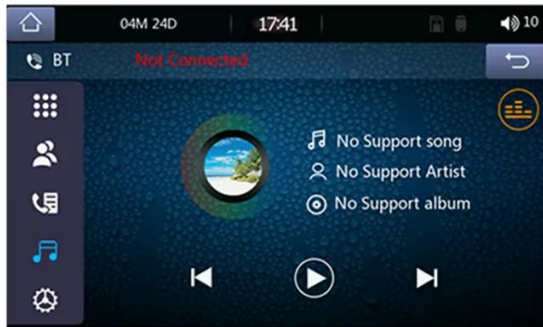

-KAMERA COFANIA:

- RADIO WSPÓŁPRACUJE Z KAŻDĄ KAMERĄ COFANIA, URUCHAMIA SIĘ W MOMENCIE WRZUCENIA BIEGU WSTECZNEGO

-RADIO FM/AM: STANDARDOWY ODTWARZACZ RADIA FM

- RADIO MOŻE MIEĆ GORSZY ODBIÓR FAL RADIOWYCH NIŻ FABRYCZNE RADIO. DUŻYM PLUSEM RADIA JEST FUNKCJA ANDROID AUTO GDZIE MOŻNA ODTWARZAĆ MUZYKĘ NP ZE ZNAJĘJ APLIKACJI SPOTIFY, YOUTUBE POPRZECZ BLUETOOTH (WYMAGANE POŁĄCZENIE Z TELEFONEM)

-SPECYFIKACJA:

- DOTYKOWY **7-CALOWY** EKRAŃ **1024X600**
- BLUETOOTH **4.0 A2DP**

-
- POPRZEZ WEJŚCIE **USB** MOŻNA POŁĄCZYĆ TELEFON Z RADIEM JAK RÓWNIEŻ **NAŁADOWAĆ URZĄDZENIE**
 - OBSŁUGA **KART MICRO SD** O POJEMNOŚCI DO **64GB**
 - WEJŚCIE **AUX IN 2X** (PRZÓD + TYŁ)
 - **WBUDOWANY MIKROFON**
 - ZAPAMIĘTYWANE **STACJE FM**
 - **RADIO FM**
 - AUTOMATYCZNE WYSZUKIWANIE STACJI FM
 - FUNKCJA TRYBY **NOCNEGO, DZIENNEGO**, WYŁĄCZENIE EKRANU
 - MOŻLIWOŚĆ ZMIANY **PODŚWIETLENIA KLAWISZY**
 - OBSŁUGIWANE FORMATY PLIKÓW WIDEO **RMVB/RM/FLV/3GP/MPEG/DVIX/XVID/DTA/VOB/AVI**
 - OBSŁUGA FORMATÓW OBRAZÓW **JPEG/BMP/GIF/TIF**
 - OBSŁUGIWANE FORMATY PLIKÓW AUDIO **MP3/WMA/WMV/OGG/APE/ACC/FLAC**
 - FUNKCJA **PRZEGLĄDANIA ZDJĘĆ**
 - WEJŚCIE NA **KAMERA COFANIA**
 - WEJŚCIE NA **WZMACNIACZ**
 - WYJŚCIE NA **ZEWNĘTRZNY MONITOR**
 - **EQUALIZER** -POP,ROCK,CLASSIC
 - POBICIE BASÓW **LOUD**
 - USTAWIENIA DŹWIĘKU - **BALANS,FADER**. ITP
 - USTAWIENIA OBRAZU - **JASNOŚĆ,KONTRAST**, ITP
 - MOC - **4X45W**
 - WYMIARY: STANDARD **2 DIN**
 - **JĘZYK POLSKI**