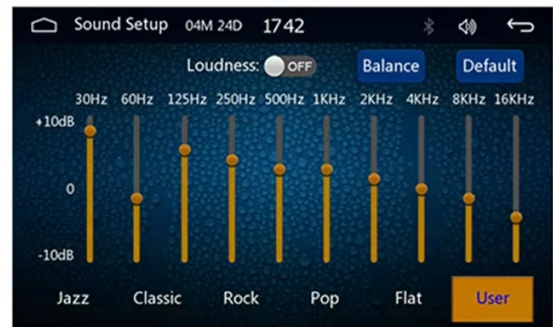

-KAMERA COFANIA:

- RADIO WSPÓŁPRACUJE Z KAŻDĄ KAMERĄ COFANIA, URUCHAMIA SIĘ W MOMENCIE WRZUCENIA BIEGU WSTECZNEGO

-RADIO FM/AM: STANDARDOWY ODTWARZACZ RADIA FM

- RADIO MOŻE MIEĆ GORSZY ODBIÓR FAL RADIOWYCH NIŻ FABRYCZNE RADIO. DUŻYM PLUSEM RADIA JEST FUNKCJA ANDROID AUTO GDZIE MOŻNA ODTWARZAĆ MUZYKĘ NP ZE ZNAJĘJ APLIKACJI SPOTIFY, YOUTUBE POPRZECZ BLUETOOTH (WYMAGANE POŁĄCZENIE Z TELEFONEM)

-SPECYFIKACJA:

- DOTYKOWY **7-CALOWY** EKRAŃ **1024X600**
- BLUETOOTH **4.0 A2DP**

-
- POPRZEZ WEJŚCIE **USB** MOŻNA POŁĄCZYĆ TELEFON Z RADIEM JAK RÓWNIEŻ **NAŁADOWAĆ URZĄDZENIE**
 - OBSŁUGA **KART MICRO SD** O POJEMNOŚCI DO **64GB**
 - WEJŚCIE **AUX IN 2X** (PRZÓD + TYŁ)
 - **WBUDOWANY MIKROFON**
 - ZAPAMIĘTYWANE **STACJE FM**
 - **RADIO FM**
 - AUTOMATYCZNE WYSZUKIWANIE STACJI FM
 - FUNKCJA TRYBY **NOCNEGO, DZIENNEGO**, WYŁĄCZENIE EKRANU
 - MOŻLIWOŚĆ ZMIANY **PODŚWIETLENIA KLAWISZY**
 - OBSŁUGIWANE FORMATY PLIKÓW WIDEO **RMVB/RM/FLV/3GP/MPEG/DVIX/XVID/DTA/VOB/AVI**
 - OBSŁUGA FORMATÓW OBRAZÓW **JPEG/BMP/GIF/TIF**
 - OBSŁUGIWANE FORMATY PLIKÓW AUDIO **MP3/WMA/WMV/OGG/APE/ACC/FLAC**
 - FUNKCJA **PRZEGLĄDANIA ZDJĘĆ**
 - WEJŚCIE NA **KAMERA COFANIA**
 - WEJŚCIE NA **WZMACNIACZ**
 - WYJŚCIE NA **ZEWNĘTRZNY MONITOR**
 - **EQUALIZER** -POP,ROCK,CLASSIC
 - POBICIE BASÓW **LOUD**
 - USTAWIENIA DŹWIĘKU - **BALANS,FADER**. ITP
 - USTAWIENIA OBRAZU - **JASNOŚĆ,KONTRAST**, ITP
 - MOC - **4X45W**
 - WYMIARY: STANDARD **2 DIN**
 - **JĘZYK POLSKI**