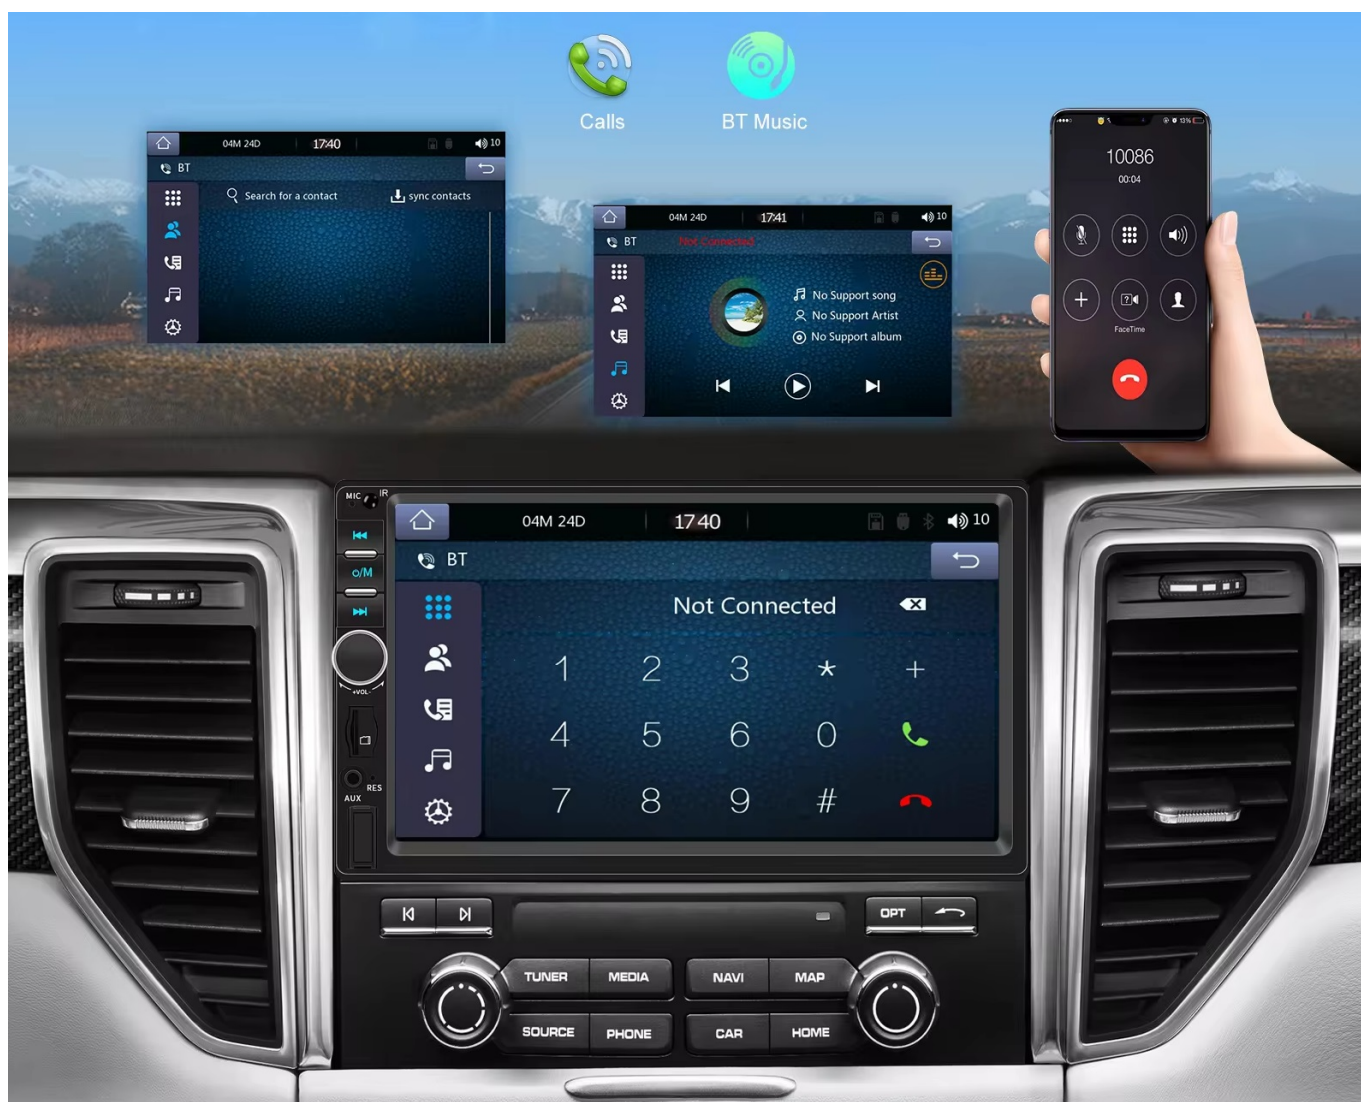

–SYSTEM OPERACYJNY: WINDOWS CE 6.0 Z FUNKCJĄ ANDROID AUTO CARPLAY

–7 CALOWY EKRAN DOTYKOWY TFP:

- MATOWY EKRAN ODPORNY NA ZARYSOWANI. PŁYNNY CZUŁY DOTYK ZAPEWNIĄ KOMFORTOWĄ OBSŁUGĘ RADIA

–USB - AUX - SD :

–KAMERA COFANIA:

- RADIO WSPÓŁPRACUJE Z KAŻDĄ KAMERĄ COFANIA, URUCHAMIA SIĘ W MOMENCIE WRZUCENIA BIEGU WSTECZNEGO

–RADIO FM/AM: STANDARDOWY ODTWARZACZ RADIA FM

- RADIO MOŻE MIEĆ GORSZY ODBIÓR FAL RADIOWYCH NIŻ FABRYCZNE RADIO. DUŻYM PLUSEM RADIA JEST FUNKCJA ANDROID AUTO GDZIE MOŻNA ODTWARZAĆ MUZYKĘ NP ZE ZNANEJ APLIKACJI SPOTIFY, YOUTUBE POPRZECZ BLUETOOTH (WYMAGANE POŁĄCZENIE Z TELEFONEM)

–SPECYFIKACJA:

- DOTYKOWY **7-CALOWY** EKRAN **1024X600**
- **BLUETOOTH 4.0 A2DP**
- POPRZECZ **WEJŚCIE USB** MOŻNA POŁĄCZYĆ TELEFON Z RADIEM JAK RÓWNIEŻ **NAŁADOWAĆ URZĄDZENIE**
- OBSŁUGA **KART MICRO SD** O POJEMNOŚCI DO **64GB**
- **WEJŚCIE AUX IN 2X** (PRZÓD + TYŁ)
- **WBUDOWANY MIKROFON**
- ZAPAMIĘTYWANE **STACJE FM**
- **RADIO FM**
- AUTOMATYCZNE WYSZUKIWANIE STACJI FM
- FUNKCJA TRYBY **NOCNEGO, DZIENNEGO**, WYŁĄCZENIE EKRANU
- MOŻLIWOŚĆ ZMIANY **PODŚWIETLENIA KLAWISZY**
- OBSŁUGIWANE FORMATY PLIKÓW WIDEO **RMVB/RM/FLV/3GP/MPEG/DVIX/XVID/DTA/VOB/AVI**
- OBSŁUGA FORMATÓW OBRAZÓW **JPEG/BMP/GIF/TIF**
- OBSŁUGIWANE FORMATY PLIKÓW AUDIO **MP3/WMA/WMV/OGG/APE/ACC/FLAC**
- FUNKCJA **PRZEGLĄDANIA ZDJĘĆ**
- WEJŚCIE NA **KAMERA COFANIA**
- WEJŚCIE NA **WZMACNIACZ**
- WYJŚCIE NA **ZEWNĘTRZNY MONITOR**
- **EQUALIZER** -POP,ROCK,CLASSIC
- **POBICIE BASÓW LOUD**
- USTAWIENIA DŹWIĘKU - **BALANS,FADER**. ITP
- USTAWIENIA OBRAZU - **JASNOŚĆ,KONTRAST**, ITP
- **MOC - 4X45W**
- **WYMIARY: STANDARD 2 DIN**
- **JĘZYK POLSKI**

-POLSKI MENU

- POLSKI INTERFEJS RADIA
- POLSKĄ INSTRUKCJĄ OBSŁUGI W FORMIE ELEKTRONICZNEJ
- POLSKI SERWIS
- POLSKI SKLEP POZNAŃ

-BLUETOOTH 4.0

- WYKONYWANIE ORAZ ODBIERANIE POŁĄCZEŃ Z PANELU RADIA
- KSIĄŻKA TELEFONICZNA W RADIU - IMPORT/EXPORT
- KŁAWIATURA NUMERYCZNA
- ODTWARZANIE MUZYKI
- HISTORIA POŁĄCZENI PRZYCHODZĄCYCH/WYCHODZĄCYCH
- WBUDOWANY MIKROFON