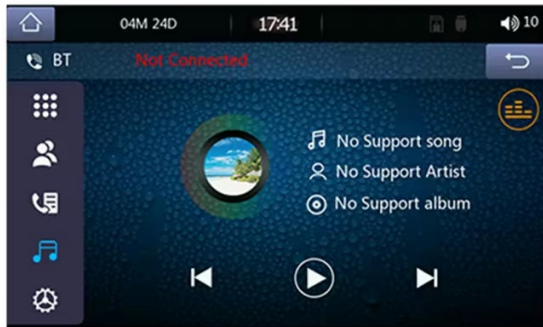

–KAMERA COFANIA:

- RADIO WSPÓŁPRACUJE Z KAŻDĄ KAMERĄ COFANIA, URUCHAMIA SIĘ W MOMENCIE WRZUCENIA BIEGU WSTECZNEGO

–RADIO FM/AM: STANDARDOWY ODTWARZACZ RADIA FM

- RADIO MOŻE MIEĆ GORSZY ODBIÓR FAL RADIOWYCH NIŻ FABRYCZNE RADIO. DUŻYM PLUSEM RADIA JEST FUNKCJA ANDROID AUTO GDZIE MOŻNA ODTWARZAĆ MUZYKĘ NP ZE ZNANEJ APLIKACJI SPOTIFY, YOUTUBE POPRZECZ BLUETOOTH (WYMAGANE POŁĄCZENIE Z TELEFONEM)

–SPECYFIKACJA:

- DOTYKOWY **7-CALOWY** EKRAN **1024X600**
- **BLUETOOTH 4.0 A2DP**
- POPRZECZ **WEJŚCIE USB** MOŻNA POŁĄCZYĆ TELEFON Z RADIEM JAK RÓWNIEŻ **NAŁADOWAĆ URZĄDZENIE**
- OBSŁUGA **KART MICRO SD** O POJEMNOŚCI DO **64GB**
- **WEJŚCIE AUX IN 2X** (PRZÓD + TYŁ)
- **WBUDOWANY MIKROFON**
- ZAPAMIĘTYWANE **STACJE FM**
- **RADIO FM**
- AUTOMATYCZNE WYSZUKIWANIE STACJI FM
- FUNKCJA TRYBY **NOCNEGO, DZIENNEGO**, WYŁĄCZENIE EKRANU
- MOŻLIWOŚĆ ZMIANY **PODŚWIETLENIA KLAWISZY**
- OBSŁUGIWANE FORMATY PLIKÓW WIDEO **RMVB/RM/FLV/3GP/MPEG/DVIX/XVID/DTA/VOB/AVI**
- OBSŁUGA FORMATÓW OBRAZÓW **JPEG/BMP/GIF/TIF**
- OBSŁUGIWANE FORMATY PLIKÓW AUDIO **MP3/WMA/WMV/OGG/APE/ACC/FLAC**
- FUNKCJA **PRZEGLĄDANIA ZDJĘĆ**
- WEJŚCIE NA **KAMERA COFANIA**
- WEJŚCIE NA **WZMACNIACZ**
- WYJŚCIE NA **ZEWNĘTRZNY MONITOR**
- **EQUALIZER** -POP,ROCK,CLASSIC
- **POBICIE BASÓW LOUD**
- USTAWIENIA DŹWIĘKU - **BALANS,FADER**. ITP
- USTAWIENIA OBRAZU - **JASNOŚĆ,KONTRAST**, ITP
- **MOC - 4X45W**
- **WYMIARY: STANDARD 2 DIN**
- **JĘZYK POLSKI**