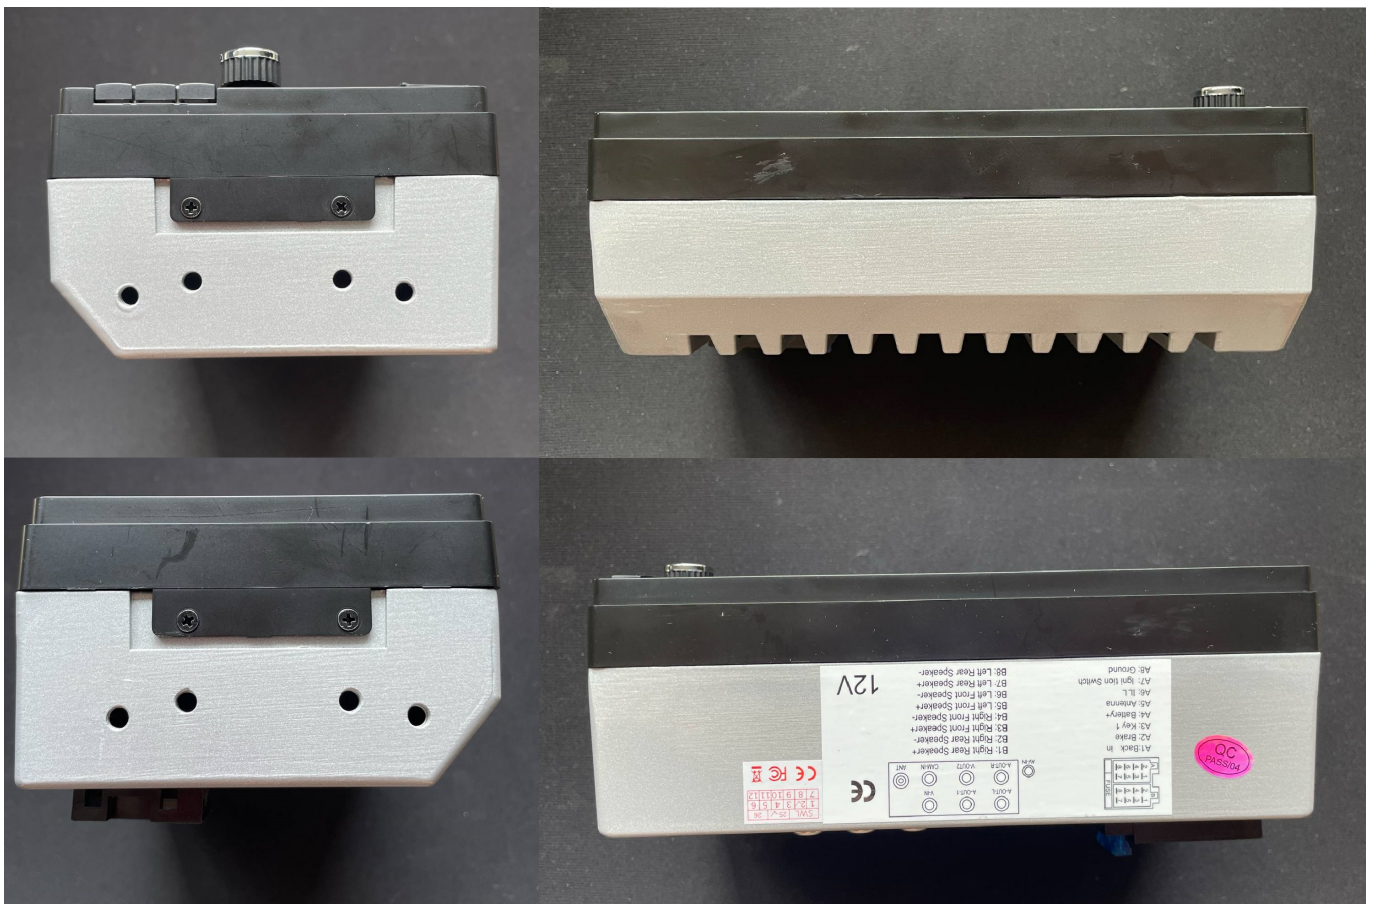

Link do produktu: <https://wmpojack.pl/radio-gps-vw-passat-b5-1996-2004-usb-carplay-android-auto-kamera-po-zwrocie-p-2456.html>

RADIO GPS VW PASSAT B5 1996-2004 USB CARPLAY ANDROID AUTO KAMERA PO ZWROCIE

Cena	249,99 zł
Numer katalogowy	187/56/NOT
Kod EAN	5904316113902

Opis produktu

❑ RADIO PO ZWROCIE, POSIADA ŚLADY MONTAŻU NA OBUDOWIE RADIA. EKRAŃ ZABEZPIECZONY FOLIA, ZESTAW

JEST W PEŁNI KOMPLETNY I SPRAWNY. ☐

☐CENA: 269,99Zł☐

–STACJA MULTIMEDIALNA 7918 2DIN

- **RADIO MOŻNA ZAMONTOWAĆ W NASTĘPUJĄCYCH MODELACH**

–VW PASSAT B5 1996-2006

–VW BORA I GENERACJA

–VW POLO 4

–VW T5 W WERSJI WĄSKIEGO NA 2 DIN

- W ZESTAWIE BLASZKI MONTAŻOWE, MOŻNA RÓWNIEŻ DOKUPIĆ KOSZ 2 DIN KTÓRY ZDECYDOWANIE UŁATWI MONTAŻ
- RADIO POSIADA STANDARDOWE WEJŚCIE ANTENOWE (WTYK MĘSKI), JEŻELI W TWOIM AUCIE JEST INNE ZAKUP ODPOWIEDNIĄ REDUKCJĘ
- RADIO POSIADA STANDARDOWE WEJŚCIE ISO PODWÓJNE JAK 99% MODELI VW WYMIENIONYCH W AUKCJI Z TEGO OKRESU PRODUKCJI. PRZED PODŁĄCZENIEM ZWERYFIKUJE KABLE ZGODNIE Z DOŁĄCZONYM SCHEMATEM PODŁĄCZENIA

–SYSTEM OPERACYJNY: WINDOWS CE 6.0 Z FUNKCJĄ ANDROID AUTO CARPLAY

–7 CALOWY EKRAN DOTYKOWY TFP:

- MATOWY EKRAN ODPORNY NA ZARYSOWANI. PŁYNNY CZUŁY DOTYK ZAPEWNIĄ KOMFORTOWĄ OBSŁUGĘ RADIA

–USB - AUX - SD :