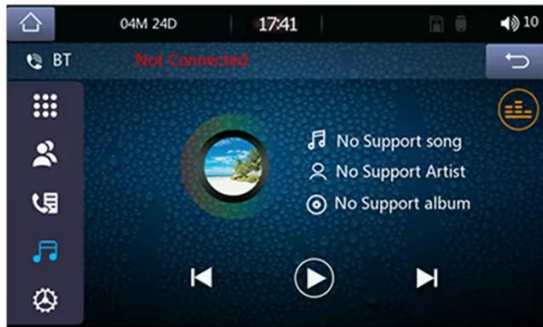

–KAMERA COFANIA:

- RADIO WSPÓŁPRACUJE Z KAŻDĄ KAMERĄ COFANIA, URUCHAMIA SIĘ W MOMENCIE WRZUCENIA BIEGU WSTECZNEGO

–RADIO FM/AM: STANDARDOWY ODTWARZACZ RADIA FM

- RADIO MOŻE MIEĆ GORSZY ODBIÓR FAL RADIOWYCH NIŻ FABRYCZNE RADIO. DUŻYM PLUSEM RADIA JEST FUNKCJA ANDROID AUTO GDZIE MOŻNA ODTWARZAĆ MUZYKĘ NP ZE ZNAJĘJ APLIKACJI SPOTIFY, YOUTUBE POPRZECZ BLUETOOTH (WYMAGANE POŁĄCZENIE Z TELEFONEM)

–SPECYFIKACJA:

- DOTYKOWY **7-CALOWY** EKRAN **1024X600**
- **BLUETOOTH 4.0 A2DP**
- POPRZECZ **WEJŚCIE USB** MOŻNA POŁĄCZYĆ TELEFON Z RADIEM JAK RÓWNIEŻ **NAŁADOWAĆ URZĄDZENIE**
- OBSŁUGA **KART MICRO SD** O POJEMNOŚCI DO **64GB**
- **WEJŚCIE AUX IN 2X** (PRZÓD + TYŁ)
- **WBUDOWANY MIKROFON**
- ZAPAMIĘTYWANE **STACJE FM**
- **RADIO FM**
- AUTOMATYCZNE WYSZUKIWANIE STACJI FM
- FUNKCJA TRYBY **NOCNEGO, DZIENNEGO**, WYŁĄCZENIE EKRANU
- MOŻLIWOŚĆ ZMIANY **PODŚWIETLENIA KLAWISZY**
- OBSŁUGIWANE FORMATY PLIKÓW WIDEO **RMVB/RM/FLV/3GP/MPEG/DVIX/XVID/DTA/VOB/AVI**
- OBSŁUGA FORMATÓW OBRAZÓW **JPEG/BMP/GIF/TIF**
- OBSŁUGIWANE FORMATY PLIKÓW AUDIO **MP3/WMA/WMV/OGG/APE/ACC/FLAC**
- FUNKCJA **PRZEGLĄDANIA ZDJĘĆ**
- WEJŚCIE NA **KAMERA COFANIA**
- WEJŚCIE NA **WZMACNIACZ**
- WYJŚCIE NA **ZEWNĘTRZNY MONITOR**
- **EQUALIZER** -POP,ROCK,CLASSIC
- **POBICIE BASÓW LOUD**
- USTAWIENIA DŹWIĘKU - **BALANS,FADER**. ITP
- USTAWIENIA OBRAZU - **JASNOŚĆ,KONTRAST**, ITP
- **MOC - 4X45W**
- **WYMIARY: STANDARD 2 DIN**
- **JĘZYK POLSKI**