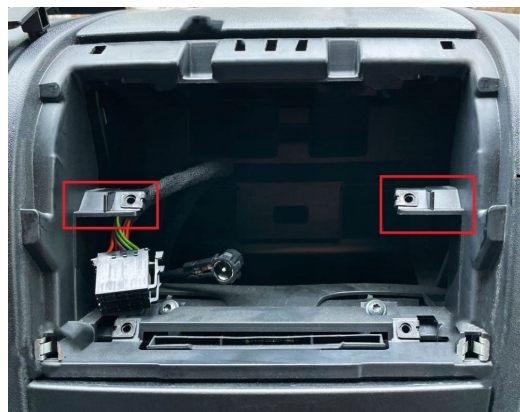

- PODŁĄCZENIE **PLUG&PLAY**
- MIRROR LINK ANDROID - iOS
- STEROWANIE **GŁOSEM - ASYSTENT GOOGLE**
- **ANDROID AUTO PRZEWODOWE**
- **CARPLAY BEZPRZEWODOWE/PRZEWODOWE**

W ZESTAWIE ISO

W ZESTAWIE ADAPTER ANTENY