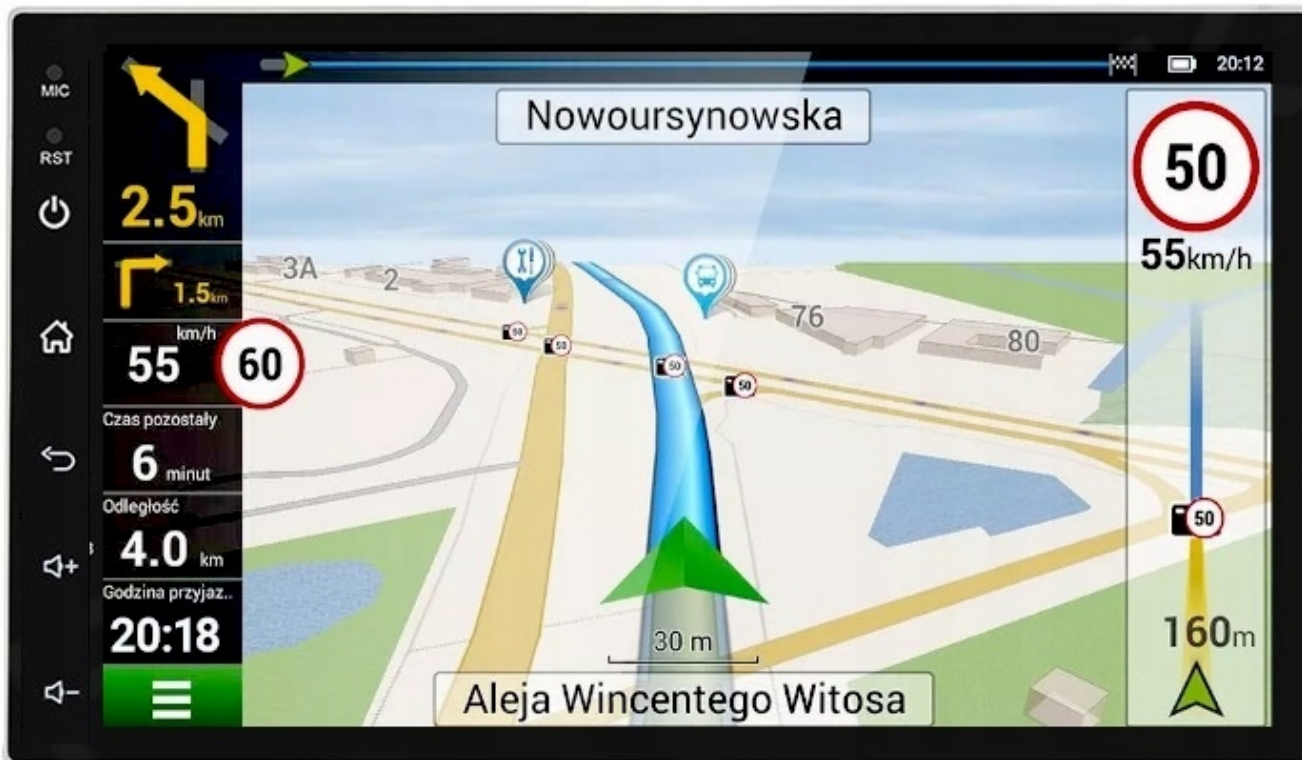

-NAWIGACJA:

- NAWIGACJE DO POBRANIA ZE SKLEP PLAY
- W RADIU WGRANE SĄ MAPY GOOGLE
- ANTENA GPS W ZESTAWIE DO NAWIGACJI OFFLINE
- MOŻLIWOŚĆ KORZYSTANIA Z TAKICH NAWIGACJI JAK:
  - YANOSIK
  - MAPY GOOGLE
  - AUTOMAPA
  - HERE
  - iGO