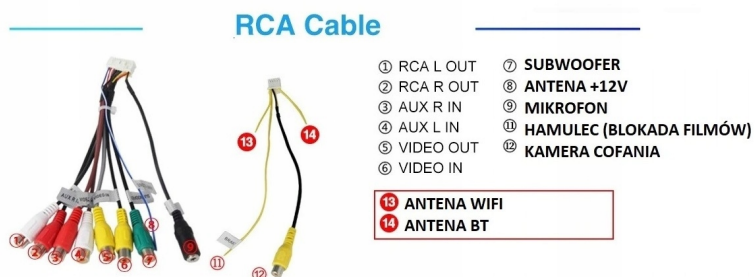

- PRZEGLĄDANIE INTERNETU BEZ KONIECZNOŚCI ŁĄCZENIA Z TELEFONEM

→FUNKCJE:

MOŻLIWOŚĆ PODŁĄCZENIA DODATKOWYCH URZĄDZEŃ DOSTĘPNYCH NA NASZYCH AUKCJACH:

REJESTRATOR JAZDY

OBD2

TUNER CYFROWY DAB+

KAMERA COFANIA

MONITORY ZEWNĘTRZNE

WZMACNIACZ SAMOCHODOWY