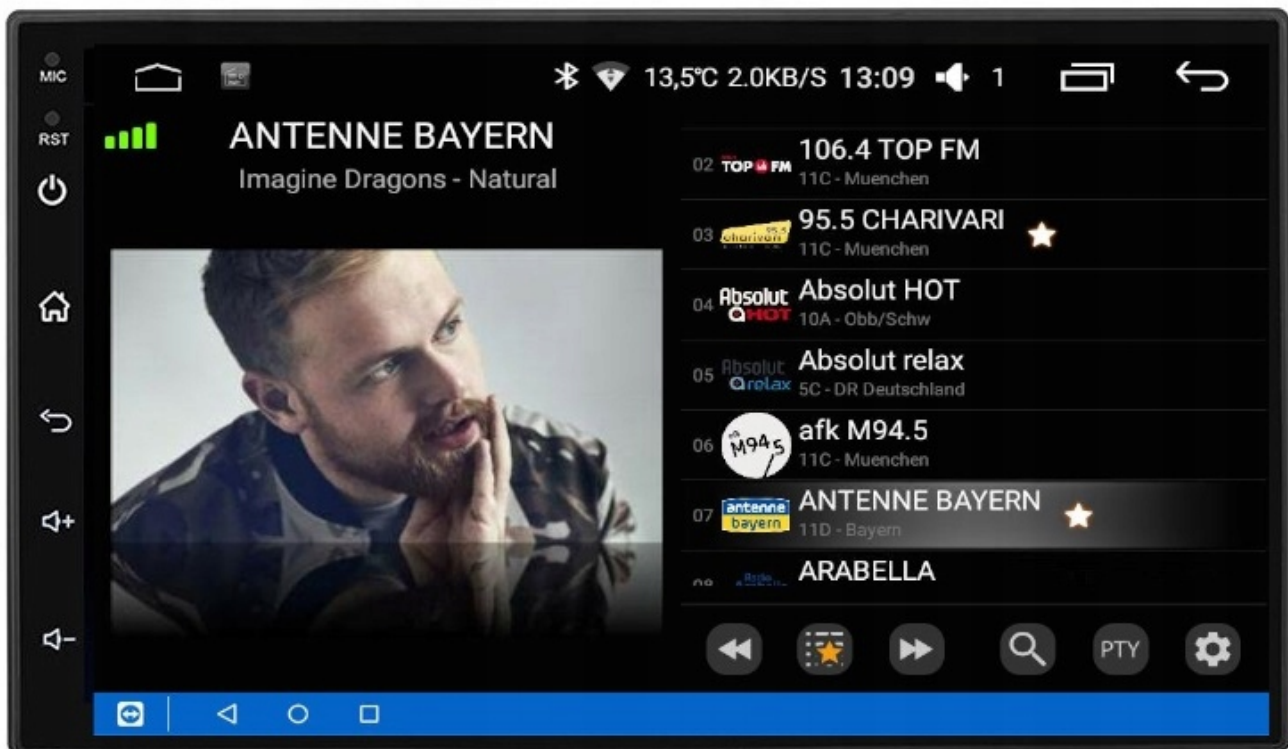

#### **-POLSKIE MENU**

- SYSTEM ANDROID W POLSKIEJ WERSJI JĘZYKOWEJ DO WYBORU RÓWNIEŻ INNE JĘZYKI
- POLSKI SERWIS
- POLSKA INSTRUKCJA OBSŁUGI
- TOWAR W POLSKIM MAGAZYNIE

#### -BLUETOOTH 5.0+

- ROZMOWY TELEFONICZNE,
- KSIĄŻA KONTAKTÓW,
- KLAWIATURA NUMERYCZNA,
- ODBIERANIE-WYKONYWANIE POŁĄCZEŃ Z PANELU RADIA.
- ODTWARZANIE MUZYKI YOUTUBE SPOTIFY

☐MIKROFON ZEWNĘTRZNY DO DOKUPIENIA NA NASZYCH AUKCJACH☐