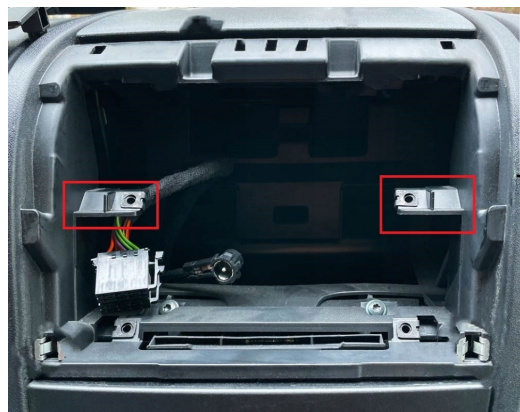

- PODŁĄCZENIE **PLUG&PLAY**
- MIRROR LINK ANDROID - iOS
- STEROWANIE **GŁOSEM - ASYSTENT GOOGLE**
- **ANDROID AUTO PRZEWODOWE**
- **CARPLAY BEZPRZEWODOWE/PRZEWODOWE**