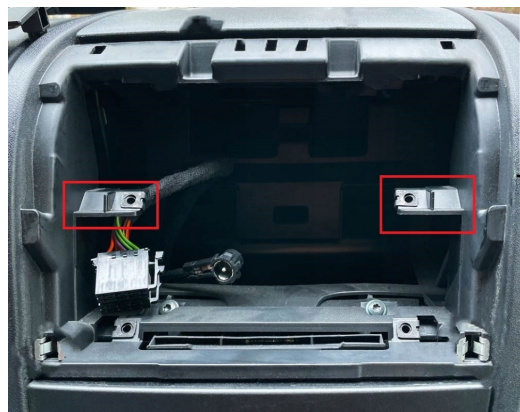

☐Citroen Jumper od 2011->

☐Fiat Ducato(250 FACELIFT) 09/2011 -> (tylko dla modeli z jednostką główną SONY OEM)

☐Peugeot Boxer (250 FACELIFT) od 9/2011->

→Kolor: **BLACK PIANO (czarny połysk)**

- POLSKA WERSJA JĘZYKOWA SYSTEMU **ANDROID 13**
- RADIO **FM Z FUNKCJĄ RDS**
- WYŚWIETLACZ DOTYKOWY **7 CALI**
- ROZDZIELCZOŚĆ EKRANU: **IPS 1024X600 HD**
- POŁĄCZENIE **BLUETOOTH** - ODTWARZANIE MUZYKI Z YOUTUBE, SPOTIFY
- PORT **2XUSB**,
- MOC **4X50W DSP**
- NAWIGACJA **POLSKI - EUROPY**
- FUNKCJA **KAMERY COFANIA**
- MOŻLIWOŚĆ USTAWIENIA **WŁASNEJ TAPETY**
- PODŚWIETLENIE GUZIKÓW **BIAŁE**
- OBSŁUGA **DAB+**
- OBSŁUGA **OBD2**
- RAM **6GB** ROM **128GB**
- PROCESOR **8 RDZENIOWY ARM CORTEX-A55 1,2-1,6GHZ**
- ODTWARZACZ **FULL HD**
- **STEROWANIE Z KIEROWNICY** (POTRZEBNY ADAPTER POD DANY MODEL AUTA)
- FUNKCJA REJESTRATORA JAZDY **DVR ANDROID**
- WBUDOWANE **WIFI, MODEM NA KARTĘ SIM**

- PODŁĄCZENIE **PLUG&PLAY**
- MIRROR LINK ANDROID - iOS
- STEROWANIE **GŁOSEM - ASYSTENT GOOGLE**
- **ANDROID AUTO PRZEWODOWE**
- **CARPLAY BEZPRZEWODOWE/PRZEWODOWE**

W ZESTAWIE ISO

W ZESTAWIE ADAPTER ANTENY