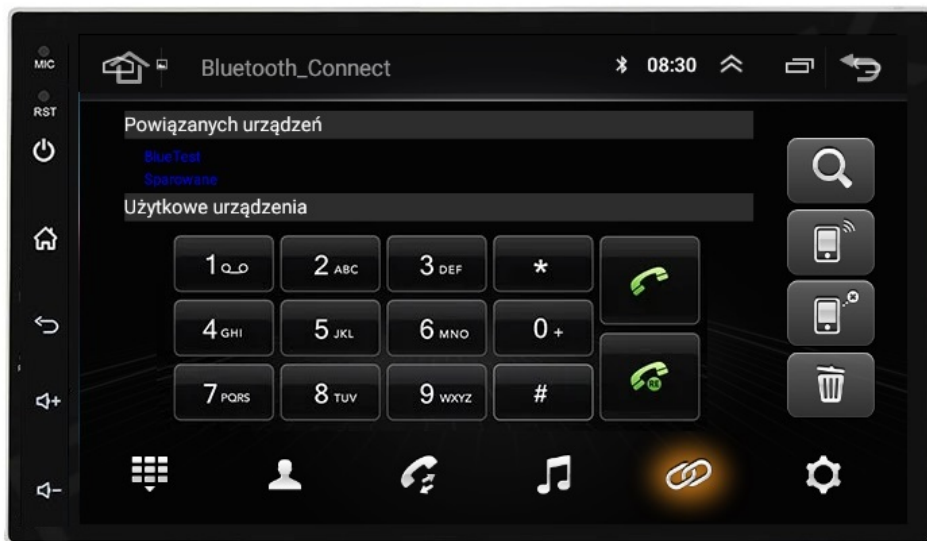

RADIO NIE OBSŁUGUJE FABRYCZNEGO STEROWANIA Z KIEROWNICY

W RADIU MOŻE NIE MUSI WYSTĄPIĆ GORSZY ODBIÓR FAL RADIOWYCH JAK NA FABRYCZNY, ZELACEMY KORZYSTANIE Z APLIKACJI INTERNETOWYCH TYPU SPOTIFY, YOUTUBE, RADIO INTERNETOWE

-SYSTEM ANDROID 13

- RADIO PRACUJE NA SYSTEMIE ANDROID DZIĘKI CZEMU DAJE WIELE MOŻLIWOŚCI, INSTALOWANIE APLIKACJI, GIER, NAWIGACJI.

WSZYSTKIE APLIKACJE DOSTĘPNE W SKLEPIE PLAY

-SPECYFIKACJA:

- PROCESOR **8 RDZENIOWY ARM CORTEX-A55 1,2-1,6GHZ**
- RAM: **6GB PAMIĘĆ OPERACYJNA**
- ROM: **128GB PAMIĘĆ WEWNĘTRZNA**
- EKTRAN: **7 CALI IPS 1024X600**
- MOC: **4X50W DSP**

-WBUDOWANE WIFI

-WBUDOWANY MODEM NA KARTĘ SIM

-POLSKIE MENU

- SYSTEM ANDROID W POLSKIEJ WERSJI JĘZYKOWEJ DO WYBORU RÓWNIEŻ INNE JĘZYKI
- POLSKI SERWIS
- POLSKA INSTRUKCJA OBSŁUGI
- TOWAR W POLSKIM MAGAZYNIE

–BLUETOOTH 5.0+

- ROZMOWY TELEFONICZNE,
- KSIĄŻA KONTAKTÓW,
- KLAWIATURA NUMERYCZNA,
- ODBIERANIE-WYKONYWANIE POŁĄCZEŃ Z PANELU RADIA.
- ODTWARZANIE MUZYKI YOUTUBE SPOTIFY

☐MIKROFON ZEWNĘTRZNY DO DOKUPIENIA NA NASZYCH AUKCJACH☐