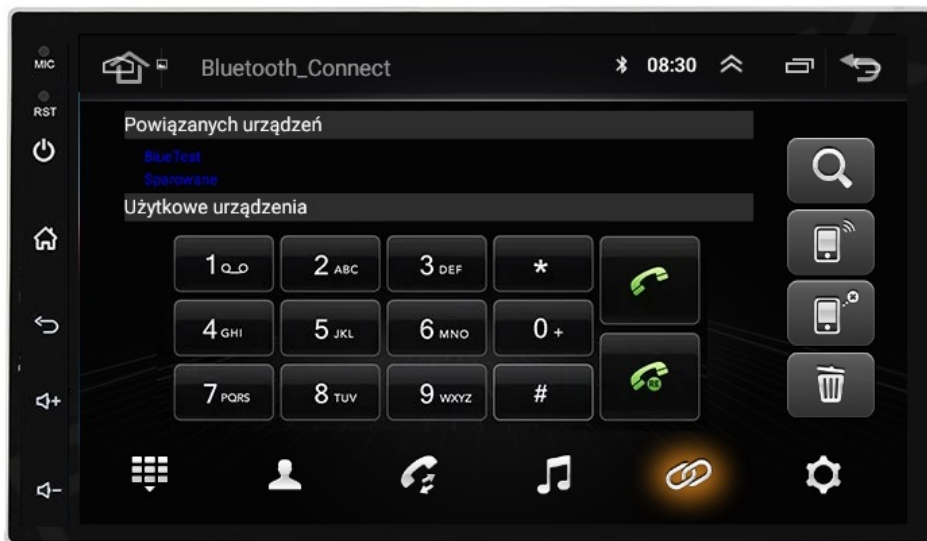

RADIO NIE OBSŁUGUJE FABRYCZNEGO STEROWANIA Z KIEROWNICY

W RADIU MOŻE NIE MUSI WYSTĄPIĆ GORSZY ODBIÓR FAL RADIOWYCH JAK NA FABRYCZNY, ZELACEMY KORZYSTANIE Z APLIKACJI INTERNETOWYCH TYPU SPOTIFY, YOUTUBE, RADIO INTERNETOWE

-SYSTEM ANDROID 13

- RADIO PRACUJE NA SYSTEMIE ANDROID DZIĘKI CZEMU DAJE WIELE MOŻLIWOŚCI, INSTALOWANIE APLIKACJI, GIER, NAWIGACJI.

WSZYSTKIE APLIKACJE DOSTĘPNE W SKLEPIE PLAY

-SPECYFIKACJA:

- PROCESOR **8 RDZENIOWY OCTACORE CORTEX A53 2.6GHZ**
- RAM: **4GB PAMIĘĆ OPERACYJNA**
- ROM: **64GB PAMIĘĆ WEWNĘTRZNA**
- EKTRAN: **7 CALI IPS 1024X600**
- MOC: **4X50W DSP**

-WBUDOWANE WIFI

-BLUETOOTH 4.0+

- ZESTAW GŁOŚNOMÓWIĄCY Z WBUDOWANYM ORAZ ZEWNĘTRZNY MIKROFONEM = BARDZO DOBRA JAKOŚĆ ROZMÓW
- ROZMOWY TELEFONICZNE,
- KSIĄŻKA KONTAKTÓW,
- KLAWIATURA NUMERYCZNA,
- ODBIERANIE-WYKONYWANIE POŁĄCZEŃ Z PANELU RADIA.
- ODTWARZANIE MUZYKI Z TELEFONU (YOUTUBE, SPOTIFY, INTERNET)
- OBSŁUGA SYSTEM ANDROID/ iOS