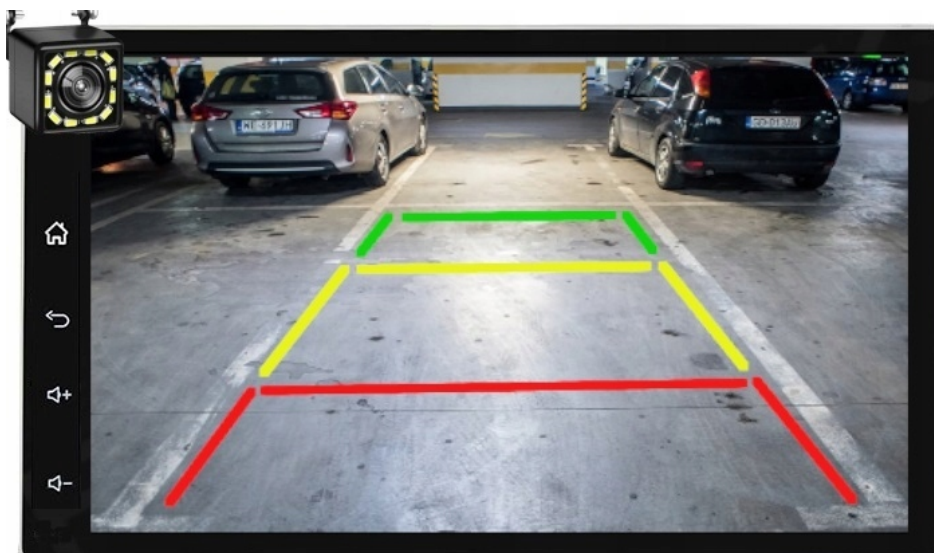

→KAMERA COFANIA:

- AUTOMATYCZNE URUCHOMIENIE KAMERY COFANIA PO WRZUCENIU BIEGU WSTECZNEGO NA PEWNO UŁATWIĄ PARKOWANIE NIE JEDNEMU KIEROWCY

☐MOŻLIWOŚĆ DOKUPIENIA KAMERY Z LINIAMI SKRĘTNYMI (ZAJRZYJ NA NASZE AUKCJE)☐