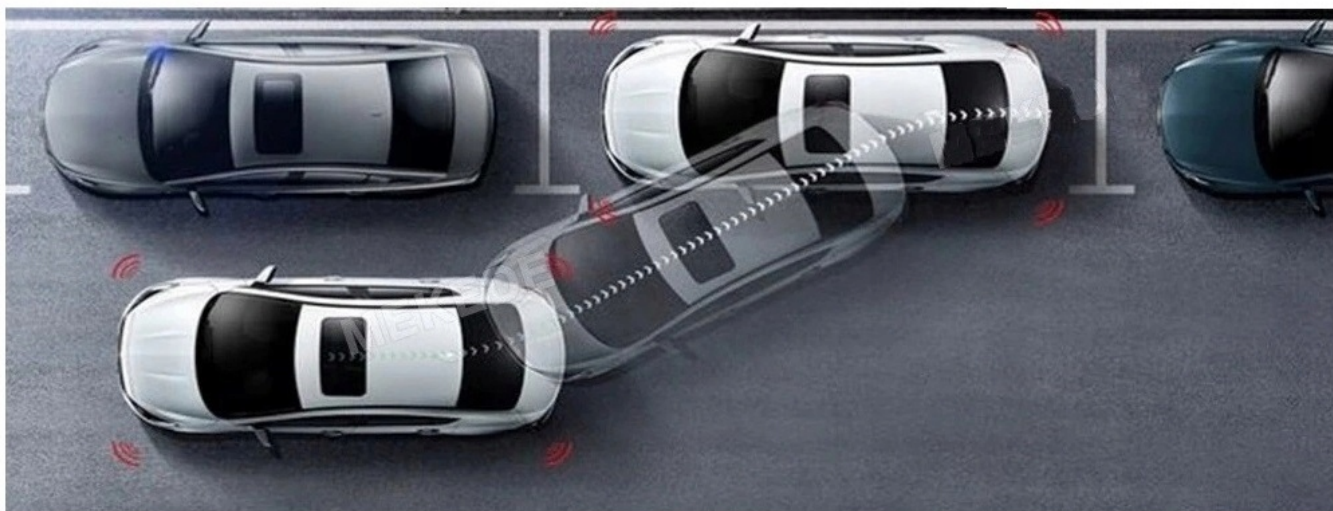

→KAMERA COFANIA:

- AUTOMATYCZNE URUCHOMIENIE KAMERY COFANIA PO WRZUCENIU BIEGU WSTECZNEGO NA PEWNO UŁATWIĄ PARKOWANIE NIE JEDNEMU KIEROWCY

☐MOŻLIWOŚĆ DOKUPIENIA KAMERY Z LINIAMI SKRĘTNYMI (ZAJRZYJ NA NASZE AUKCJE)☐