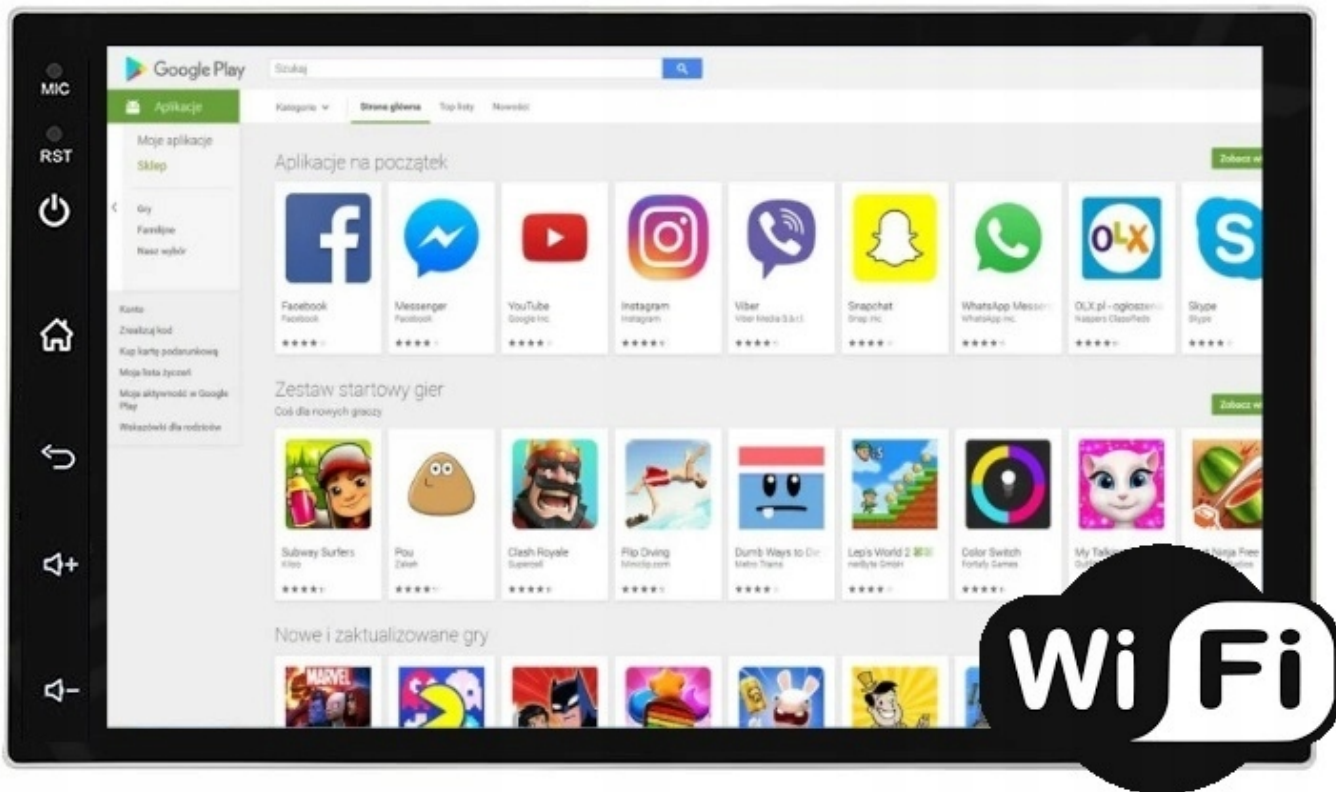

Support 1080P video

RM RMVB MP4
 FLV MKV 3GP
 AVI ASF SWF
 MP1 MP2

-ODTWARZACZ FILMÓW

- ROZBUDOWANY ODTWARZACZ FILMÓW Z OBSŁUGĄ W JAKOŚCI FULL HD
- ROZDZIELCZOŚĆ EKRANU 1024X600
- OBSŁUGA YOUTUBE, FILMÓW MP4, MP5, AVI
- DYNAMICZNY KONTRAST
- GŁĘBIA KOLORU

→NAWIGACJA:

- WGRANE MAPY GOOGLE
- ANTENA GPS W ZESTAWIE DO NAWIGACJI OFFLINE

→MOŻLIWOŚĆ KORZYSTANIA Z TAKICH NAWIGACJI JAK:

- MAPY GOOGLE
- YANOSIK
- AUTOMAPA
- HERE
- iGO
- SYGIC

☐DARMOWE NAWIGACJE DO POBRANIA ZE SKLEP PLAY☐