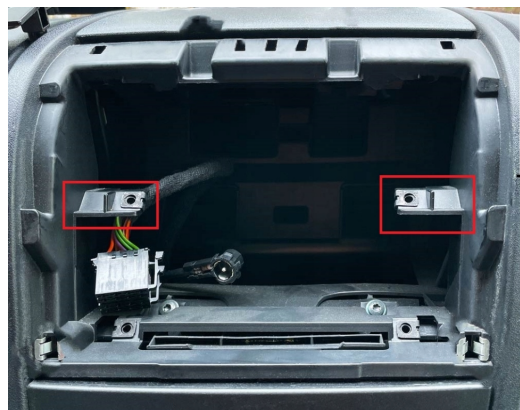

- PODŁĄCZENIE **PLUG&PLAY**
- MIRROR LINK ANDROID - iOS
- STEROWANIE **GŁOSEM - ASYSTENT GOOGLE**
- **ANDROID AUTO PRZEWODOWE**
- **CARPLAY BEZPRZEWODOWE/PRZEWODOWE**

W ZESTAWIE ISO

W ZESTAWIE ADAPTER ANTENY