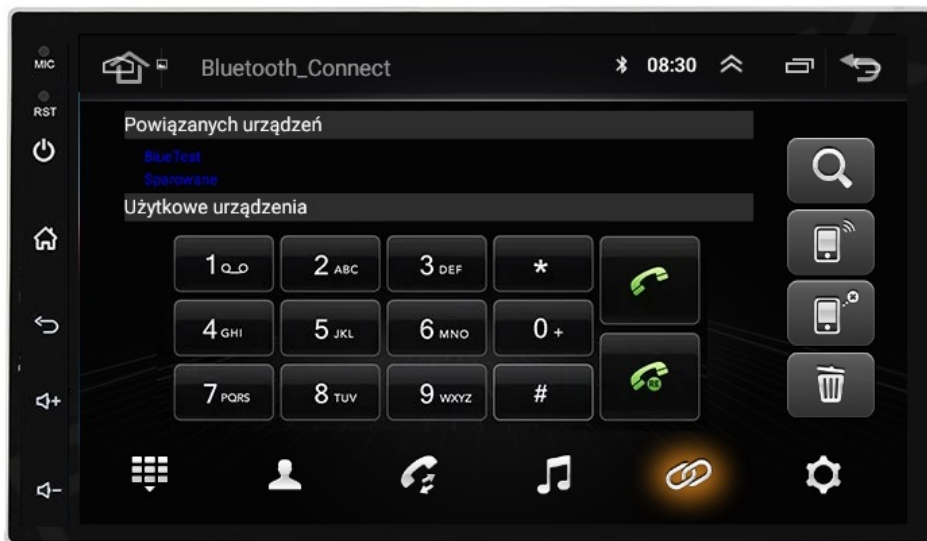

-BLUETOOTH 4.0+

- ZESTAW GŁOŚNOMÓWIĄCY Z WBUDOWANYM ORAZ ZEWNĘTRZNY MIKROFONEM = BARDZO DOBRA JAKOŚĆ ROZMÓW
- ROZMOWY TELEFONICZNE,
- KSIĄŻKA KONTAKTÓW,
- KLAWIATURA NUMERYCZNA,
- ODBIERANIE-WYKONYWANIE POŁĄCZEŃ Z PANELU RADIA.
- ODTWARZANIE MUZYKI Z TELEFONU (YOUTUBE, SPOTIFY, INTERNET)
- OBSŁUGA SYSTEM ANDROID/ iOS

☐ Z DOŚWIADCZENIA POLECAMY DOKUPIENIE MIKROFONU ZEWNĘTRZNEGO, WBUDOWANE SŁABO DZIAŁAJĄ ☐