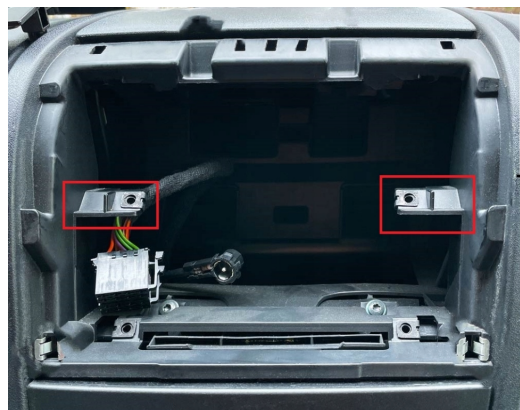

- PODŁĄCZENIE **PLUG&PLAY**
- MIRROR LINK ANDROID - iOS
- STEROWANIE **GŁOSEM - ASYSTENT GOOGLE**
- **ANDROID AUTO PRZEWODOWE**
- **CARPLAY BEZPRZEWODOWE/PRZEWODOWE**