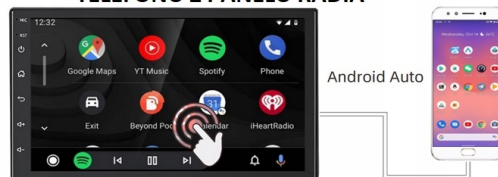

iPhone 3. IOS MIRROR PRZESYŁANIE OBRAZU Z IPHONA ZA POMOCĄ KABLA (BEZ OBSŁUGI Z PANELU RADIA)

iPhone 1. CAR PLAY OBSŁUGA EKRANU Z PANELU RADIA STEROWANIE TELEFONEM Z PANELU RADIA

Android 4. AUTO LINK PRZESYŁANIE OBRAZU 1:1 Z TELEFONU (ZAINSTALUJ APLIKACJE W TELEFONIE)

Android 2. ANDROID AUTO OBSŁUGA TELEFONU Z PANELU RADIA

OBSŁUGA TELEFONU Z POZYCJI RADIA

→ANDROID AUTO:

- TO APLIKACJA MOBILNA OPRACOWANA PRZEZ GOOGLE W CELU ODZWIERCIEDLENIA FUNKCJI URZĄDZENIA Z SYSTEMEM ANDROID, TAKIEGO JAK SMARTFON, NA PANELU RADIA. OBSŁUGA MAP GOOGLE, SPOTIFY, YOUTUBE