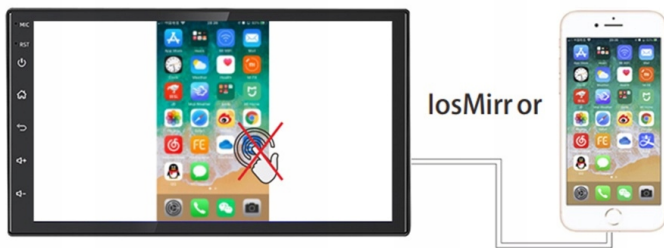

–REJESTRATOR JAZDY DVR USB

- RADIO OBSŁUGUJE REJESTRATOR JAZDY DVR USB - NAGRYWANIE ODTWARZANIE W TRYBIE LIVE, G-SENSOR. JAKOŚĆ HD 1920-1280p.

☐DO DOKUPIENIA NA NASZYCH AUKCJACH☐

–EKAN 7 CALI 2.5D

- CZUŁY NA DOTYK EKRAN WYKONANY W TECHNOLOGI 2.5D, ODPORNY NA ZARYSOWANIA ORAZ WYSOKĄ TEMPERATURĘ. SZYBKOŚĆ REAKCJI NA DOTYK ORAZ TRWAŁE WYKONANIE ZAPEWNIĄ STABILNĄ PRACĘ EKRANU

iPhone 3. IOS MIRROR PRZESYŁANIE OBRAZU Z IPHONA ZA POMOCĄ KABLA (BEZ OBSŁUGI Z PANELU RADIA)

iPhone 1. CAR PLAY OBSŁUGA EKRANU Z PANELU RADIA STEROWANIE TELEFONEM Z PANELU RADIA

Android 4. AUTO LINK PRZESYŁANIE OBRAZU 1:1 Z TELEFONU (ZAINSTALUJ APLIKACJE W TELEFONIE)

Android 2. ANDROID AUTO OBSŁUGA TELEFONU Z PANELU RADIA

OBSŁUGA TELEFONU Z POZYCJI RADIA

→ANDROID AUTO:

- TO APLIKACJA MOBILNA OPRACOWANA PRZEZ GOOGLE W CELU ODZWIERCIEDLENIA FUNKCJI URZĄDZENIA Z SYSTEMEM ANDROID, TAKIEGO JAK SMARTFON, NA PANELU RADIA. OBSŁUGA MAP GOOGLE, SPOTIFY, YOUTUBE