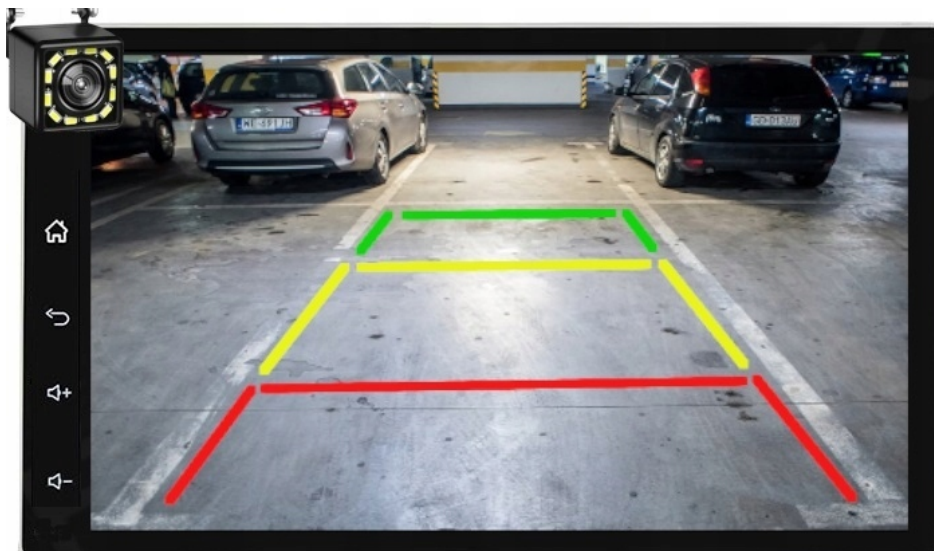

WSZYSTKO ZDAJE SIĘ BYĆ PROSZSZE I BARDZIEJ INTUICYJNE. JEST TO STANDARD APPLE, KTÓRY UMOŻLIWIA, ABY RADIO SAMOCHODOWE LUB RADIOODTWARZACZ BYŁY WYŚWIETLACZEM I KONTROLEREM DLA URZĄDZENIA Z SYSTEMEM IOS. OPCJA JES DOSTĘPNA DLA WSZYSTKICH MODELACH IPHONE'ÓW (OD WERSJI 5 IOS 7.1)

–KAMERA COFANIA:

- AUTOMATYCZNE URUCHOMIENIE KAMERY COFANIA PO WRZUCENIU BIEGU WSTECZNEGO NA PEWNO UŁATWIĄ PARKOWANIE NIE JEDNEMU KIEROWCY

☐ DO DOKUPIENIA NA NASZYCH AUKCJACH ☐