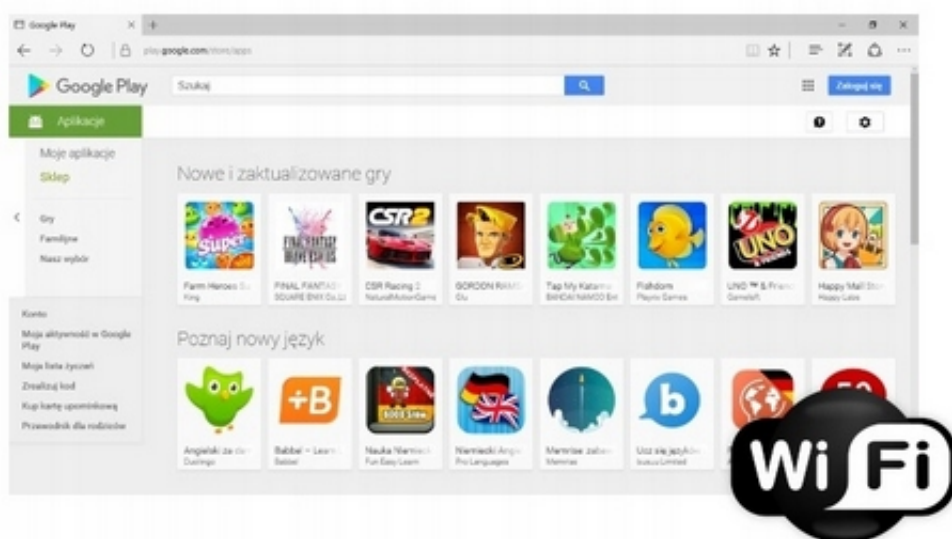

- WYJMUJEMY STARE RADIO, MONTUJEMY NOWE Z RAMKĄ. PASUJE DO RADIA O WYMIARACH: **230MM X 115MM**
- NIE PASUJE DO WERSJI Z FABRYCZNĄ NAWIGACJĄ, NIE OBSŁUGUJE FABRYCZNEJ KAMERY COFANIA --> **(DOKUP CANBUS Z NASZYCH OFERT)**
- PASUJE DO WERSJI Z PODSTAWOWYM NAGŁOŚNIENIEM
- PRZED ZAKUPEM WARTO ZWERYFIKOWAĆ KOMPATYBILNOŚĆ Z DANYM MODELEM AUTA

→INFORMACJA DLA KUPUJĄCEGO□

- **W RADIU MOŻE, NIE MUSI, WYSTĄPIĆ GORSZY ODBIÓR RADIA FM NIŻ NA FABRYCZNYM RADIU. ZALECAMY KORZYSTANIE Z APLIKACJI INTERNETOWYCH: RADIO INTERNETOWE, YOUTUBE, SPOTIFY, TIDAL**
- **W NASZEJ OFERCIE ZNAJDĄ PAŃSTWO RÓWNIŻ PRODUKTY PREMIUM Z DUŻO LEPSZYMI PARAMETRAMI. MODELE DZIAŁAJĄ BARDZO SZYBKO I SPRAWNIE. WERSJE M400 4/64GB M600 6GB/128GB 8GB/128GB 8GB/256GB**

→WBUDOWANE WIFI

- MOŻLIWOŚĆ PRZEGLĄDANIA INTERNETU DZIĘKI WBUDOWANEMU WIFI
- WYSTARCZY UDOSTĘPNIĆ INTERNET Z TELEFONU ABY KORZYSTAĆ APLIKACJI INTERNETOWYCH:
- YOUTUBE
- SPOTIFY
- MAPY GOOGLE
- MOZILLA