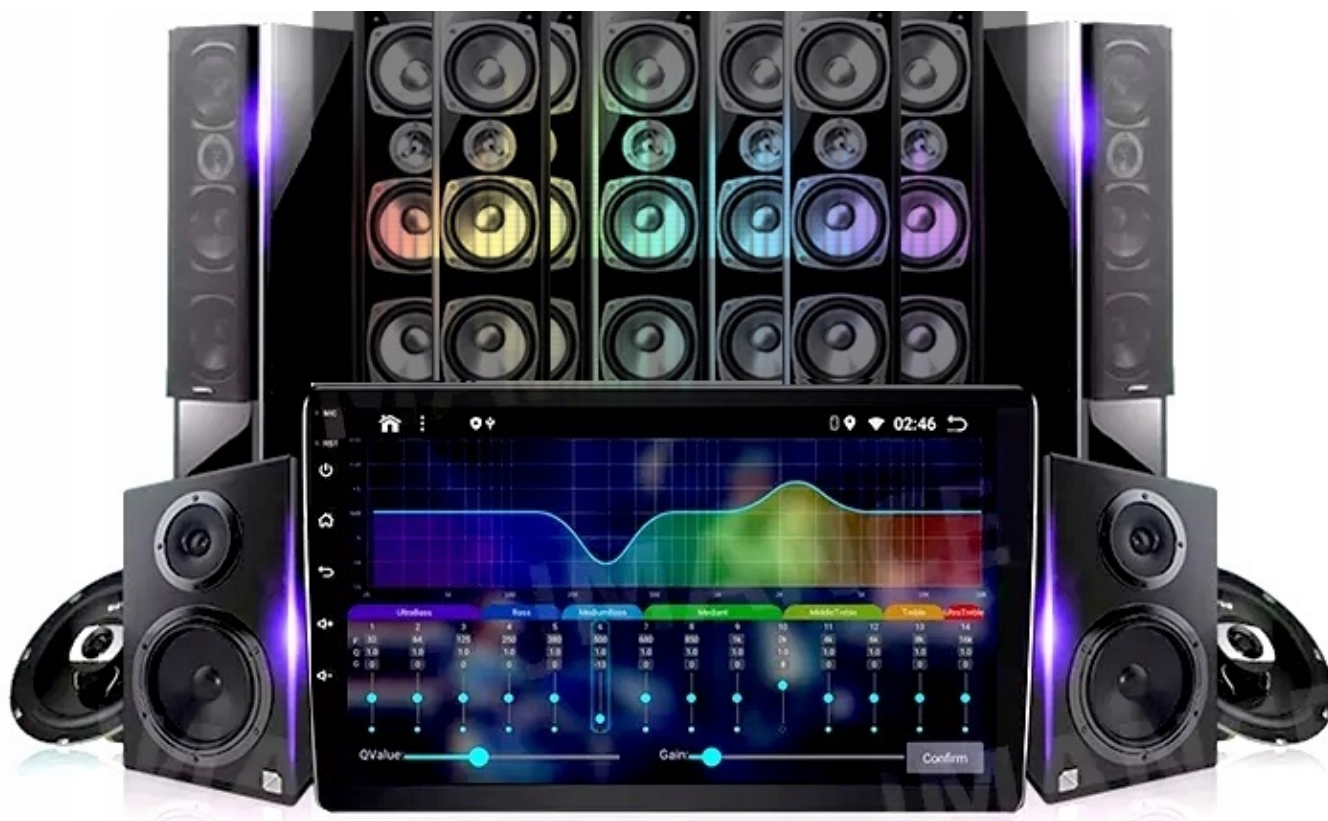

→FUNKCJE:

- MOŻLIWOŚĆ PODŁĄCZENIA DODATKOWYCH URZĄDZEŃ DOSTĘPNYCH NA NASZYCH AUKCJACH:
- REJESTRATOR JAZDY
- MODEM WiFi
- OBD2
- TUNER CYFROWY DAB+
- KAMERA COFANIA
- MONITORY ZEWNĘTRZNE
- WZMACNIACZ SAMOCHODOWY

- SUBWOOFER

→ANDROID AUTO:

- TO APLIKACJA MOBILNA OPRACOWANA PRZEZ GOOGLE W CELU ODZWIERCIEDLENIA FUNKCJI URZĄDZENIA Z SYSTEMEM ANDROID, TAKIEGO JAK SMARTFON, NA PANELU RADIA. OBSŁUGA MAP GOOGLE, SPOTIFY, YOUTUBE

YOUTUBE, NETFLIX ORAZ WIELU INNYCH. MOŻLIWOŚĆ PODŁĄCZENIA POPRZEZ KABEL LUB POPRZEZ WIFI BEZPRZEWODOWO

→APPLE CAR PLAY IOS:

- APPLE CARPLAY TO FORMA LEPSZEJ INTEGRACJI SMARTFONA Z SAMOCHODEM. DZIĘKI POSIADANIU TEGO SYSTEMU WSZYSTKO ZDAJE SIĘ BYĆ PROSZSZE I BARDZIEJ INTUICYJNE. JEST TO STANDARD APPLE, KTÓRY UMOŻLIWIA, ABY RADIO SAMOCHODOWE LUB RADIOODTWARZACZ BYŁY WYŚWIETLACZEM I KONTROLEREM DLA URZĄDZENIA Z SYSTEMEM IOS. OPCJA JES DOSTĘPNA DLA WSZYSTKICH MODELACH IPHONE'ÓW (OD WERSJI 5 IOS 7.1)