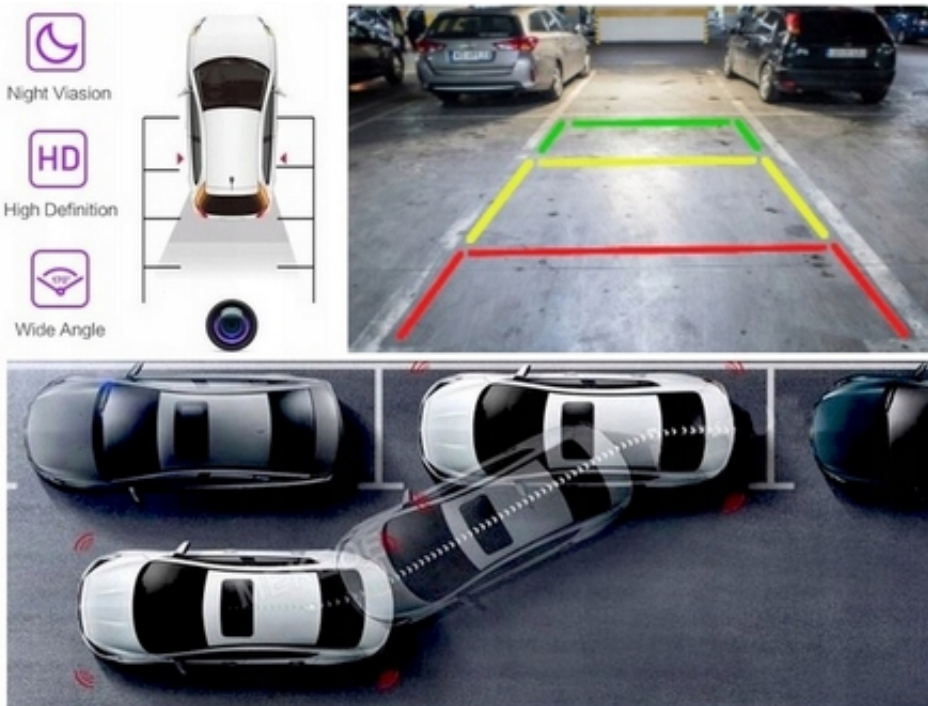

□W ZESTAWIE MIKROFON ZEWNĘTRZNY□