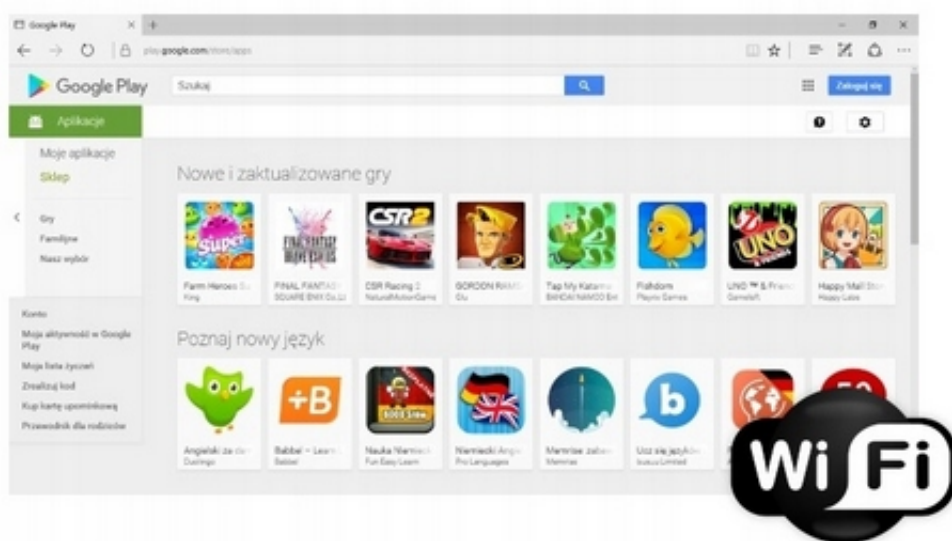

- WYJMUJEMY STARE RADIO, MONTUJEMY NOWE Z RAMKĄ. PASUJE DO RADIA O WYMIARACH: **230MM X 115MM**
- NIE PASUJE DO WERSJI Z FABRYCZNĄ NAWIGACJĄ, NIE OBSŁUGUJE FABRYCZNEJ KAMERY COFANIA --> **(DOKUP CANBUS Z NASZYCH OFERT)**
- PASUJE DO WERSJI Z PODSTAWOWYM NAGŁOŚNIENIEM
- PRZED ZAKUPEM WARTO ZWERYFIKOWAĆ KOMPATYBILNOŚĆ Z DANYM MODELEM AUTA

→INFORMACJA DLA KUPUJĄCEGO□

- **W RADIU MOŻE, NIE MUSI, WYSTĄPIĆ GORSZY ODBIÓR RADIA FM NIŻ NA FABRYCZNYM RADIU. ZALECAMY KORZYSTANIE Z APLIKACJI INTERNETOWYCH: RADIO INTERNETOWE, YOUTUBE, SPOTIFY, TIDAL**
- **W NASZEJ OFERCIE ZNAJDĄ PAŃSTWO RÓWNIŻ PRODUKTY PREMIUM Z DUŻO LEPSZYMI PARAMETRAMI. MODELE DZIAŁAJĄ BARDZO SZYBKO I SPRAWNIE. WERSJE M400 4/64GB M600 6GB/128GB 8GB/128GB 8GB/256GB**

→WBUDOWANE WIFI

- MOŻLIWOŚĆ PRZEGLĄDANIA INTERNETU DZIĘKI WBUDOWANEMU WIFI
- WYSTARCZY UDOSTĘPNIĆ INTERNET Z TELEFONU ABY KORZYSTAĆ APLIKACJI INTERNETOWYCH:
- YOUTUBE
- SPOTIFY
- MAPY GOOGLE
- MOZILLA