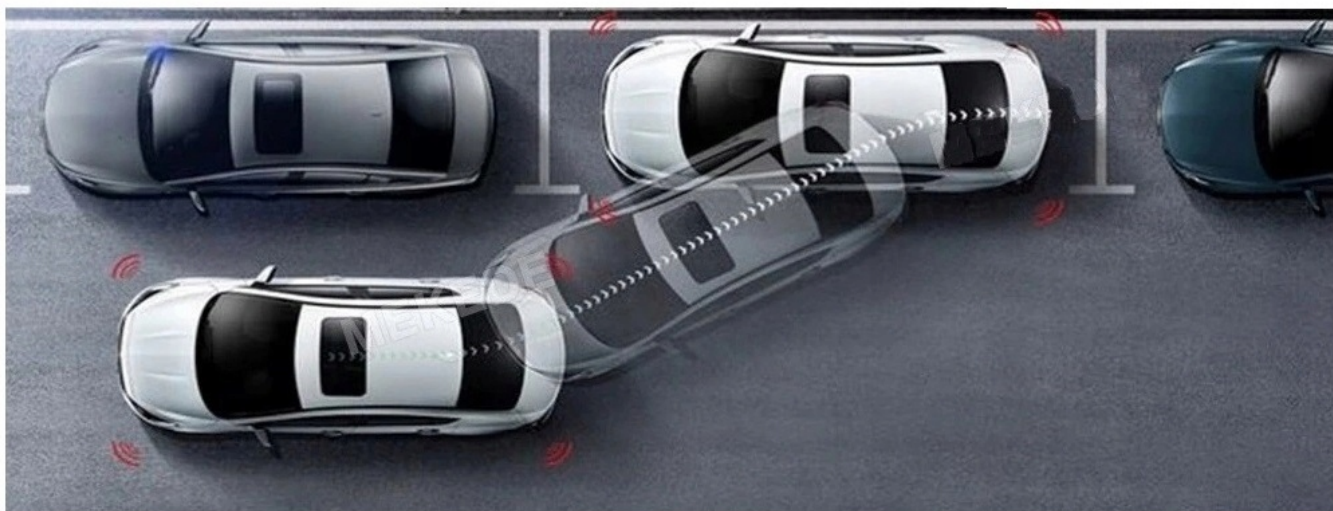

-KAMERA COFANIA:

- AUTOMATYCZNE URUCHOMIENIE KAMERY COFANIA PO WRZUCENIU BIEGU WSTECZNEGO NA PEWNO UŁATWIĄ PARKOWANIE NIE JEDNEMU KIEROWCY DO DOKUPIENIA NA NASZYCH AUKCJACH

☐KAMERA COFANIA DO DOKUPIENIA NA NASZYCH AUKCJACH☐