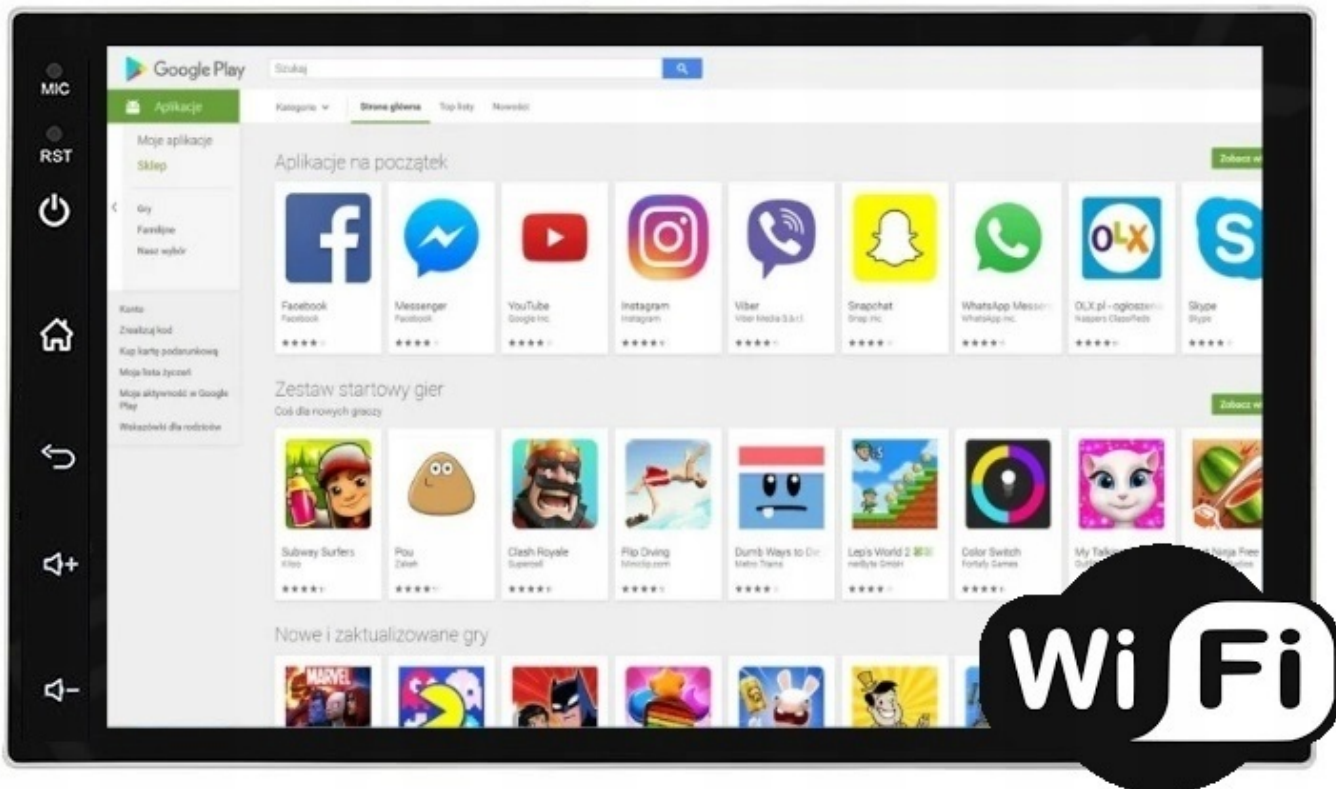

→NAWIGACJA:

- WGRANE MAPY GOOGLE
- ANTENA GPS W ZESTAWIE DO NAWIGACJI OFFLINE

→MOŻLIWOŚĆ KORZYSTANIA Z TAKICH NAWIGACJI JAK:

- MAPY GOOGLE
- YANOSIK
- AUTOMAPA
- HERE
- iGO
- SYGIC

DARMOWE NAWIGACJE DO POBRANIA ZE SKLEP PLAY

-STEROWANIE Z KIEROWNICY

- RADIO OBSŁUGUJE ORYGINALNE STEROWANIE Z KIEROWNICY
- PRZYPIISANIE GUZIKÓW W APLIKACJI W RADIU

-WBUDOWANE WIFI, MODEM NA KARTĘ SIM

- MOŻLIWOŚĆ PRZEGLĄDANIA INTERNETU DZIĘKI WBUDOWANEMU WIFI
- WYSTARCZY UDOSTĘPNIĆ INTERNET Z TELEFONU ABY KORZYSTAĆ APLIKACJE INTERNETOWYCH:
- RADIO POSIADA MODEM NA KARTĘ SIM, UMIEŚĆ JĄ W SLOCIE I CIESZ SIĘ INTERNETEM BEZ KONIECZNOŚCI ŁĄCZENIA Z TELEFONEM
- MOŻLIWOŚĆ KORZYSTANIA Z APLIKACJI GIER JAK NA SMARTFONIE