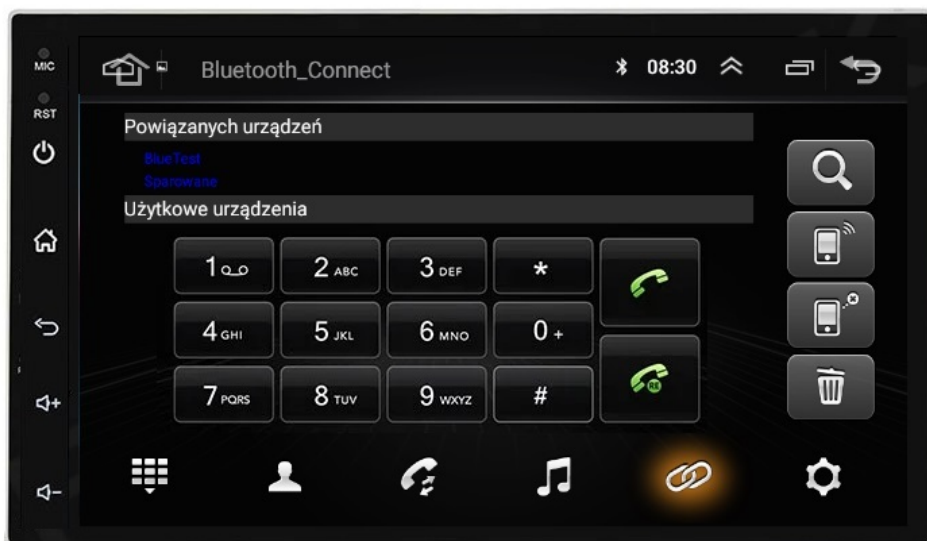

–BLUETOOTH 5.0+

- ZESTAW GŁOŚNOMÓWIĄCY Z WBUDOWANYM ORAZ ZEWNĘTRZNY MIKROFONEM = BARDZO DOBRA JAKOŚĆ ROZMÓW
- ROZMOWY TELEFONICZNE,
- KSIĄŻKA KONTAKTÓW,
- KLAWIATURA NUMERYCZNA,
- ODBIERANIE-WYKONYWANIE POŁĄCZEŃ Z PANELU RADIA.
- ODTWARZANIE MUZYKI Z TELEFONU (YOUTUBE, SPOTIFY, INTERNET)
- OBSŁUGA SYSTEM ANDROID/ iOS

☐ Z DOŚWIADCZENIA ZALECAMY DOKUPIENIE MIKROFONU ZEWNĘTRZNEGO - LEPSZA JAKOŚĆ ROZMÓW ☐