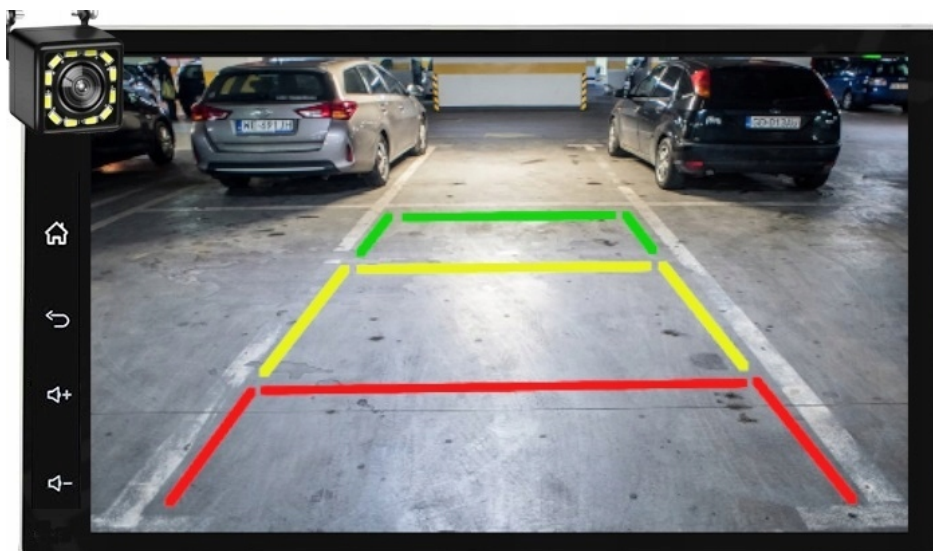

-KAMERA COFANIA:

- AUTOMATYCZNE URUCHOMIENIE KAMERY COFANIA PO WRZUCENIU BIEGU WSTECZNEGO NA PEWNO UŁATWIĄ PARKOWANIE NIE JEDNEMU KIEROWCY DO DOKUPIENIA NA NASZYCH AUKCJACH

☐KAMERA COFANIA DO DOKUPIENIA NA NASZYCH AUKCJACH☐