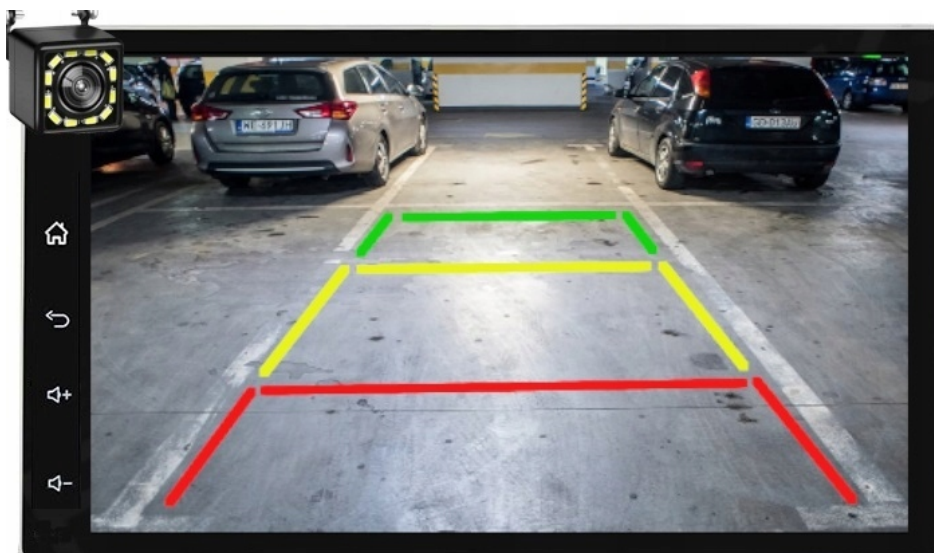

-KAMERA COFANIA:

- AUTOMATYCZNE URUCHOMIENIE KAMERY COFANIA PO WRZUCENIU BIEGU WSTECZNEGO NA PEWNO UŁATWIĄ PARKOWANIE NIE JEDNEMU KIEROWCY DO DOKUPIENIA NA NASZYCH AUKCJACH

☐KAMERA COFANIA DO DOKUPIENIA NA NASZYCH AUKCJACH☐