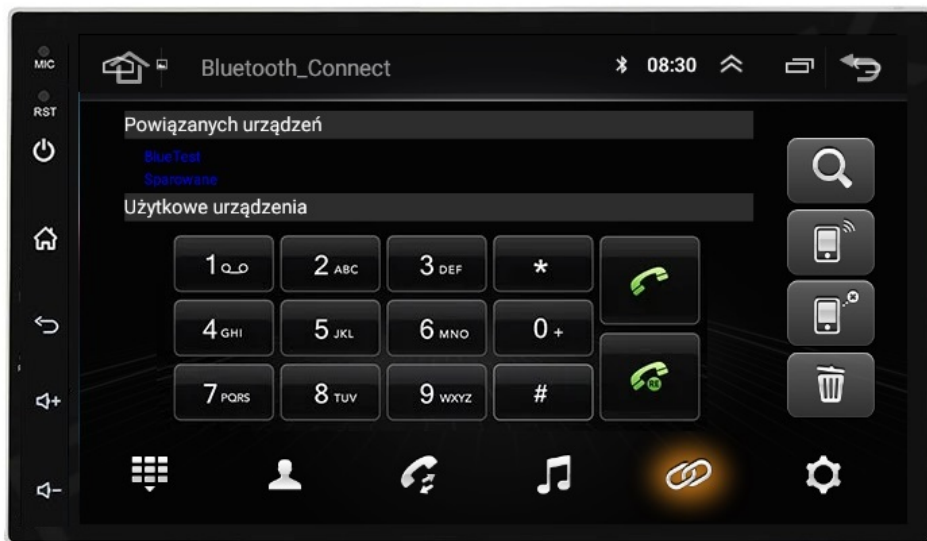

–BLUETOOTH 5.0+

- ZESTAW GŁOŚNOMÓWIĄCY Z WBUDOWANYM ORAZ ZEWNĘTRZNY MIKROFONEM = BARDZO DOBRA JAKOŚĆ ROZMÓW
- ROZMOWY TELEFONICZNE,
- KSIĄŻKA KONTAKTÓW,
- KLAWIATURA NUMERYCZNA,
- ODBIERANIE-WYKONYWANIE POŁĄCZEŃ Z PANELU RADIA.
- ODTWARZANIE MUZYKI Z TELEFONU (YOUTUBE, SPOTIFY, INTERNET)
- OBSŁUGA SYSTEM ANDROID/ iOS

☐ Z DOŚWIADCZENIA ZALECAMY DOKUPIENIE MIKROFONU ZEWNĘTRZNEGO - LEPSZA JAKOŚĆ ROZMÓW ☐