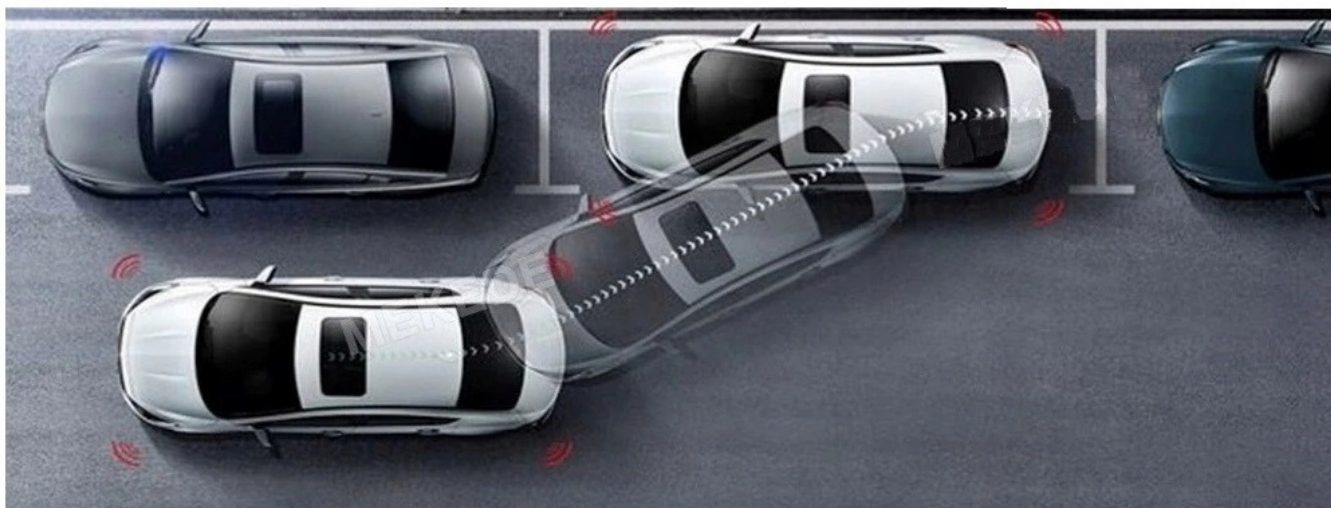

-KAMERA COFANIA:

- AUTOMATYCZNE URUCHOMIENIE KAMERY COFANIA PO WRZUCENIU BIEGU WSTECZNEGO NA PEWNO UŁATWIĄ PARKOWANIE NIE JEDNEMU KIEROWCY DO DOKUPIENIA NA NASZYCH AUKCJACH

☐KAMERA COFANIA DO DOKUPIENIA NA NASZYCH AUKCJACH☐