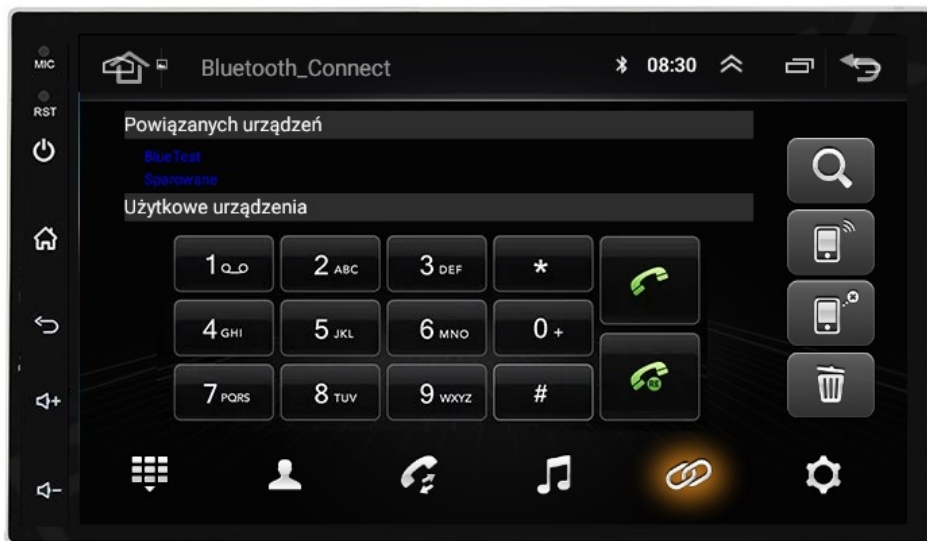

-BLUETOOTH 5.0+

- ZESTAW GŁOŚNOMÓWIĄCY Z WBUDOWANYM ORAZ ZEWNĘTRZNY MIKROFONEM = BARDZO DOBRA JAKOŚĆ ROZMÓW
- ROZMOWY TELEFONICZNE,
- KSIĄŻKA KONTAKTÓW,
- KLAWIATURA NUMERYCZNA,
- ODBIERANIE-WYKONYWANIE POŁĄCZEŃ Z PANELU RADIA.
- ODTWARZANIE MUZYKI Z TELEFONU (YOUTUBE, SPOTIFY, INTERNET)
- OBSŁUGA SYSTEM ANDROID/ iOS

☐ Z DOŚWIADCZENIA ZALECAMY DOKUPIENIE MIKROFONU ZEWNĘTRZNEGO - LEPSZA JAKOŚĆ ROZMÓW ☐