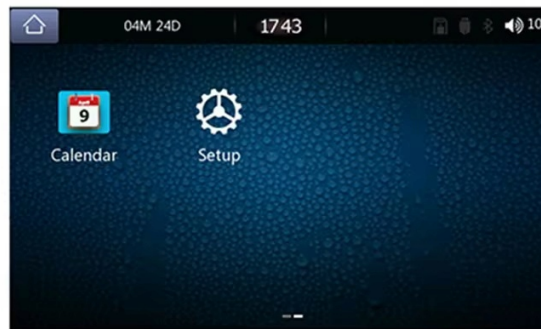

- MOŻLIWOŚĆ ZMIANY **PODŚWIETLENIA KLAWISZY**
- OBSŁUGIWANE FORMATY PLIKÓW WIDEO **RMVB/RM/FLV/3GP/MPEG/DVIX/XVID/DTA/VOB/AVI**
- OBSŁUGA FORMATÓW OBRAZÓW **JPEG/BMP/GIF/TIF**
- OBSŁUGIWANE FORMATY PLIKÓW AUDIO **MP3/WMA/WMV/OGG/APE/ACC/FLAC**
- FUNKCJA **PRZEGLĄDANIA ZDJĘĆ**
- WEJŚCIE NA **KAMERA COFANIA**
- WEJŚCIE NA **WZMACNIACZ**
- WYJŚCIE NA **ZEWNĘTRZNY MONITOR**
- **EQUALIZER** -POP,ROCK,CLASSIC
- POBICIE BASÓW **LOUD**
- USTAWIENIA DŹWIĘKU - **BALANS,FADER**. ITP
- USTAWIENIA OBRAZU - **JASNOŚĆ,KONTRAST**, ITP
- MOC - **4X45W**
- WYMIARY: STANDARD **2 DIN**
- **JĘZYK POLSKI**