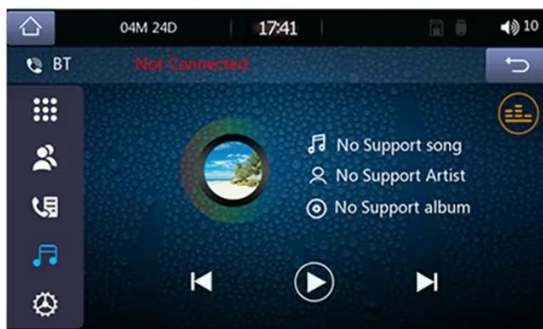

- MOŻLIWOŚĆ ZMIANY **PODŚWIETLENIA KLAWISZY**
- OBSŁUGIWANE FORMATY PLIKÓW WIDEO **RMVB/RM/FLV/3GP/MPEG/DVIX/XVID/DTA/VOB/AVI**
- OBSŁUGA FORMATÓW OBRAZÓW **JPEG/BMP/GIF/TIF**
- OBSŁUGIWANE FORMATY PLIKÓW AUDIO **MP3/WMA/WMV/OGG/APE/ACC/FLAC**
- FUNKCJA **PRZEGLĄDANIA ZDJĘĆ**
- WEJŚCIE NA **KAMERA COFANIA**
- WEJŚCIE NA **WZMACNIACZ**
- WYJŚCIE NA **ZEWNĘTRZNY MONITOR**
- **EQUALIZER** -POP,ROCK,CLASSIC
- POBICIE BASÓW **LOUD**
- USTAWIENIA DŹWIĘKU - **BALANS,FADER**. ITP
- USTAWIENIA OBRAZU - **JASNOŚĆ,KONTRAST**, ITP
- MOC - **4X45W**
- WYMIARY: STANDARD **2 DIN**
- **JĘZYK POLSKI**