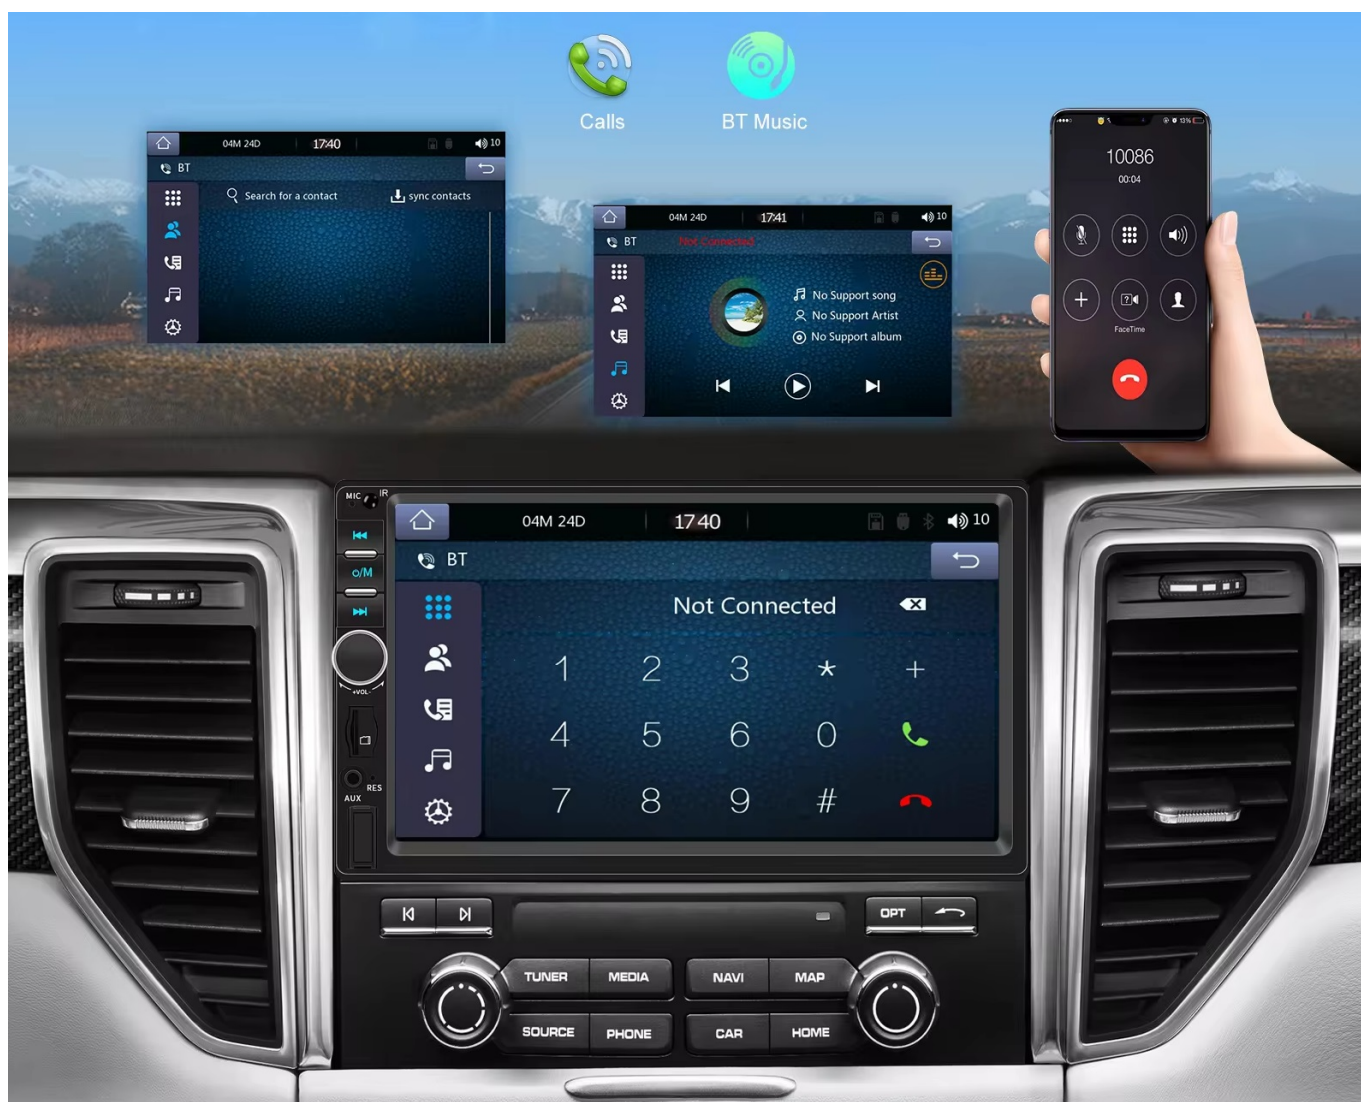

→SYSTEM OPERACYJNY: WINDOWS CE 6.0 Z FUNCKJĄ ANDROID AUTO CARPLAY

→7 CALOWY EKRAŃ DOTYKOWY TFP:

- MATOWY EKRAŃ ODPORNY NA ZARYSOWANI. PŁYNNY CZUŁY DOTYK ZAPEWNIĄ KOMFORTOWĄ OBSŁUGĘ RADIA

→USB - AUX - SD :

–SPECYFIKACJA:

- DOTYKOWY 7-CALOWY EKRAN 1024X600
- BLUETOOTH 4.0 A2DP
- POPRZEZ WEJŚCIE **USB** MOŻNA POŁĄCZYĆ TELEFON Z RADIEM JAK RÓWNIEŻ **NAŁADOWAĆ URZĄDZENIE**
- OBSŁUGA **KART MICRO SD** O POJEMNOŚCI DO **64GB**
- WEJŚCIE **AUX IN 2X** (PRZÓD + TYŁ)
- **WBUDOWANY MIKROFON**
- ZAPAMIĘTYWANE **STACJE FM**
- **RADIO FM**
- AUTOMATYCZNE WYSZUKIWANIE STACJI FM
- FUNKCJA TRYBY **NOCNEGO, DZIENNEGO**, WYŁĄCZENIE EKRANU

-POLSKI MENU

- POLSKI INTERFEJS RADIA
- POLSKĄ INSTRUKCJĄ OBSŁUGI W FORMIE ELEKTRONICZNEJ
- POLSKI SERWIS
- POLSKI SKLEP POZNAŃ

-BLUETOOTH 4.0

- WYKONYWANIE ORAZ ODBIERANIE POŁĄCZEŃ Z PANELU RADIA
- KSIĄŻKA TELEFONICZNA W RADIU - IMPORT/EXPORT
- KLAWIATURA NUMERYCZNA
- ODTWARZANIE MUZYKI
- HISTORIA POŁĄCZENI PRZYCHODZĄCYCH/WYCHODZĄCYCH
- WBUDOWANY MIKROFON