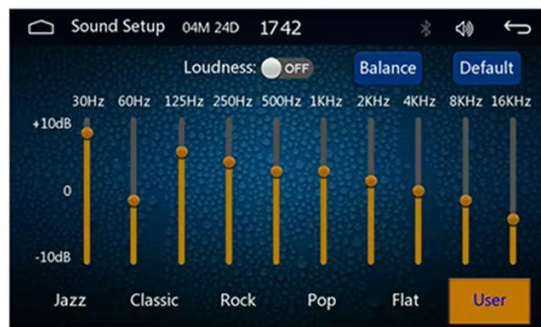

- MOŻLIWOŚĆ ZMIANY **PODŚWIETLENIA KLAWISZY**
- OBSŁUGIWANE FORMATY PLIKÓW WIDEO **RMVB/RM/FLV/3GP/MPEG/DVIX/XVID/DTA/VOB/AVI**
- OBSŁUGA FORMATÓW OBRAZÓW **JPEG/BMP/GIF/TIF**
- OBSŁUGIWANE FORMATY PLIKÓW AUDIO **MP3/WMA/WMV/OGG/APE/ACC/FLAC**
- FUNKCJA **PRZEGLĄDANIA ZDJĘĆ**
- WEJŚCIE NA **KAMERA COFANIA**
- WEJŚCIE NA **WZMACNIACZ**
- WYJŚCIE NA **ZEWNĘTRZNY MONITOR**
- **EQUALIZER** -POP,ROCK,CLASSIC
- POBICIE BASÓW **LOUD**
- USTAWIENIA DŹWIĘKU - **BALANS,FADER**. ITP
- USTAWIENIA OBRAZU - **JASNOŚĆ,KONTRAST**, ITP
- MOC - **4X45W**
- WYMIARY: STANDARD **2 DIN**
- **JĘZYK POLSKI**