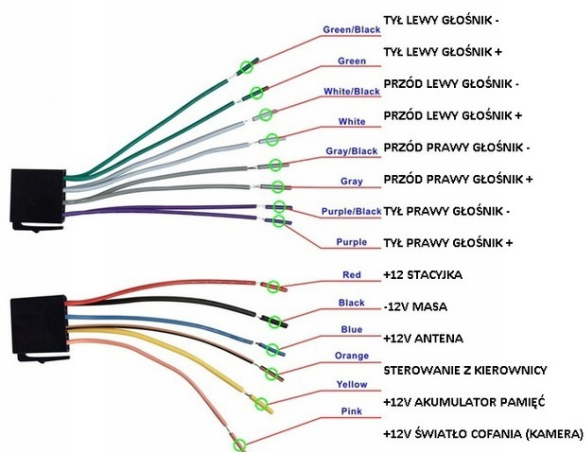

-KAMERA COFANIA

- AUTOMATYCZNE URUCHOMIENIE KAMERY COFANIA PO WRZUCENIU BIEGU WSTECZNEGO. LINIE POMOCNICZE UŁATWIAJĄCE PARKOWANIE. FUNKCJA NIGHT VISION ZAPEWNIĄ DOBRĄ WIDOCZNOŚĆ W NOCY.