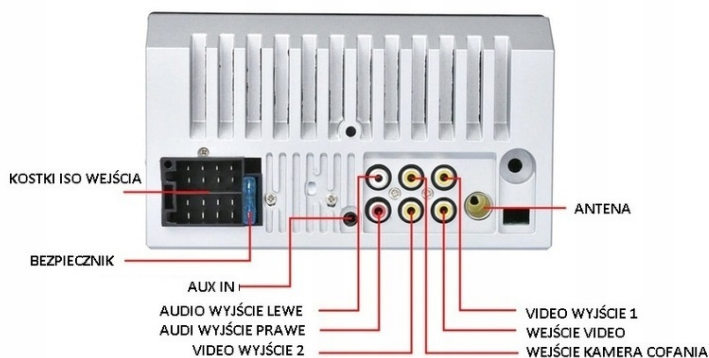

-KAMERA COFANIA

- AUTOMATYCZNE URUCHOMIENIE KAMERY COFANIA PO WRZUCENIU BIEGU WSTECZNEGO. LINIE POMOCNICZE UŁATWIAJĄCE PARKOWANIE. FUNKCJA NIGHT VISION ZAPEWNIĄ DOBRĄ WIDOCZNOŚĆ W NOCY.