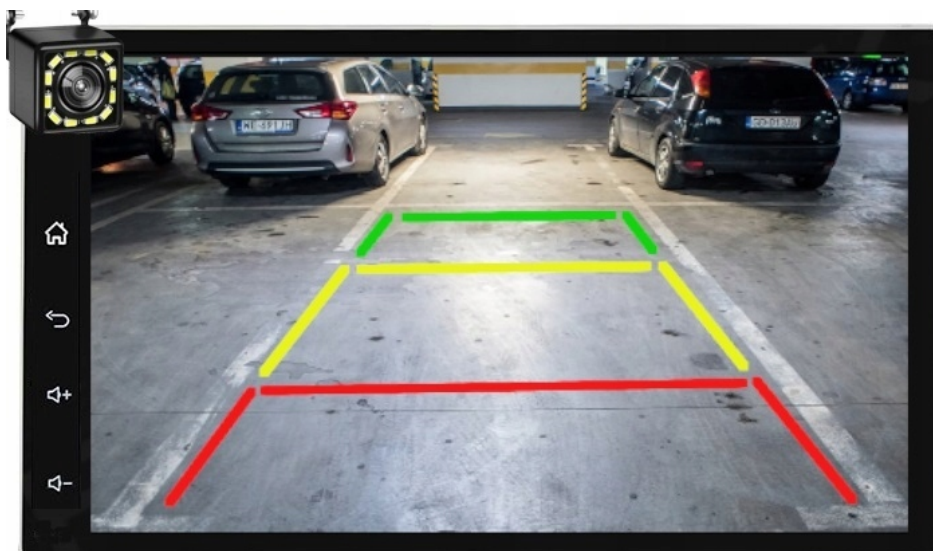

→KAMERA COFANIA:

- AUTOMATYCZNE URUCHOMIENIE KAMERY COFANIA PO WRZUCENIU BIEGU WSTECZNEGO NA PEWNO UŁATWIĄ PARKOWANIE NIE JEDNEMU KIEROWCY DO DOKUPIENIA NA NASZYCH AUKCJACH

☐KAMERA COFANIA W ZESTAWIE☐