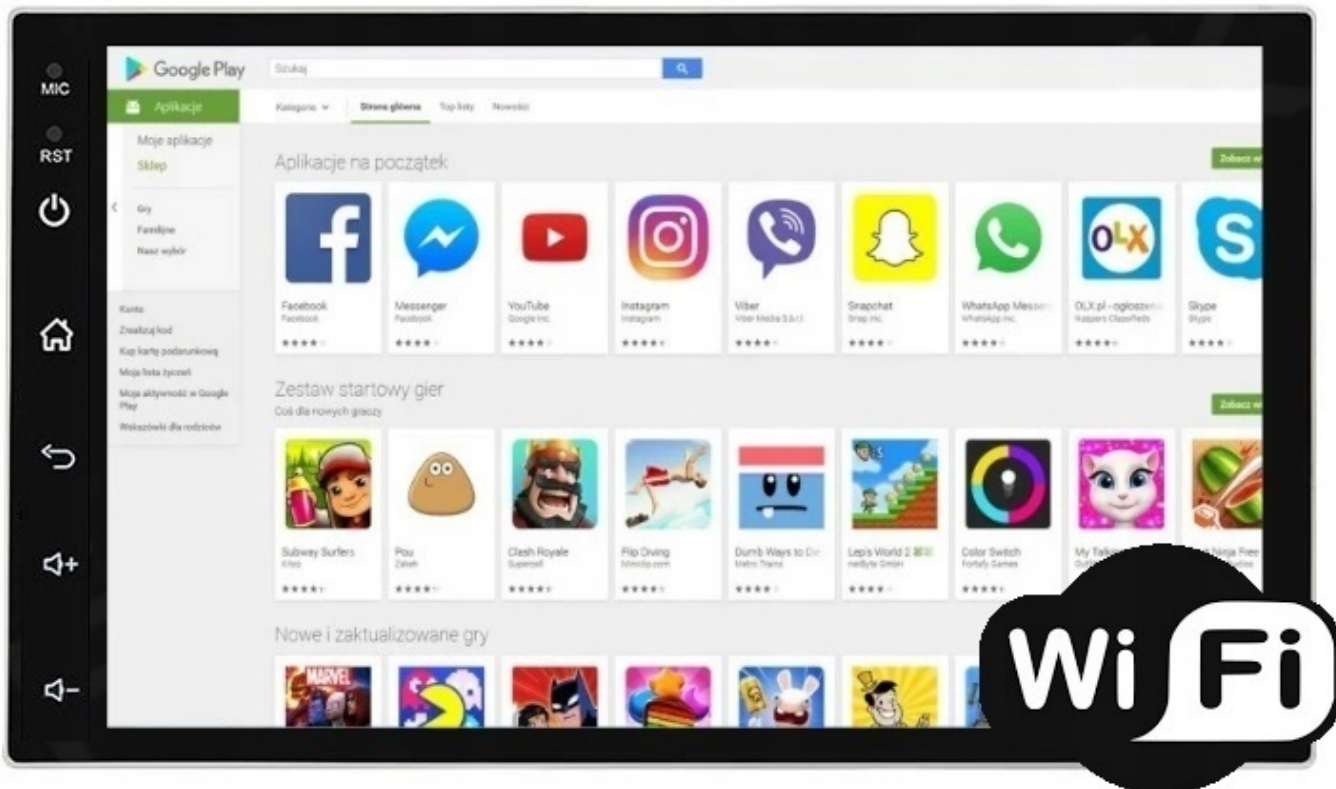

→NAWIGACJA:

- WGRANE MAPY GOOGLE
- ANTENA GPS W ZESTAWIE DO NAWIGACJI OFFLINE

→MOŻLIWOŚĆ KORZYSTANIA Z TAKICH NAWIGACJI JAK:

- MAPY GOOGLE
- YANOSIK
- AUTOMAPA
- HERE
- iGO
- SYGIC

DARMOWE NAWIGACJE DO POBRANIA ZE SKLEP PLAY

-STEROWANIE Z KIEROWNICY

- RADIO OBSŁUGUJE ORYGINALNE STEROWANIE Z KIEROWNICY
- RADIO OBSŁUGUJE FABRYCZNY KOMPUTER W AUCIE

-WBUDOWANE WIFI

- MOŻLIWOŚĆ PRZEGLĄDANIA INTERNETU DZIĘKI WBUDOWANEMU WIFI
- WYSTARCZY UDOSTĘPNIĆ INTERNET Z TELEFONU ABY KORZYSTAĆ Z APLIKACJI INTERNETOWYCH:
- YOUTUBE
- SPOTIFY
- MAPY GOOGLE
- MOZILLA
- YANOSIK