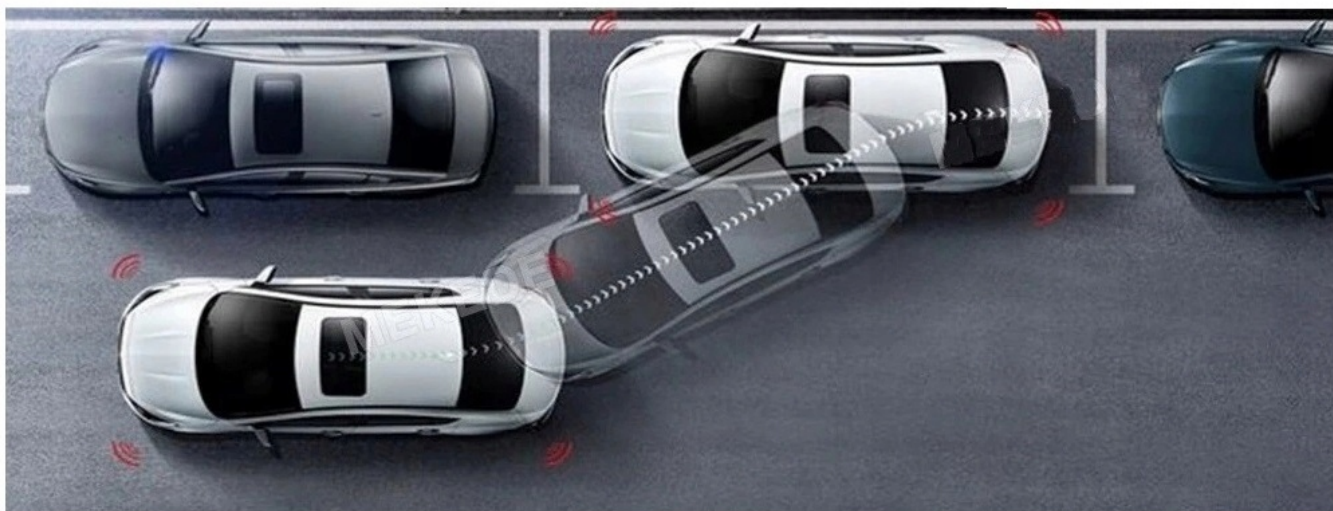

→KAMERA COFANIA:

- AUTOMATYCZNE URUCHOMIENIE KAMERY COFANIA PO WRZUCENIU BIEGU WSTECZNEGO NA PEWNO UŁATWIĄ PARKOWANIE NIE JEDNEMU KIEROWCY DO DOKUPIENIA NA NASZYCH AUKCJACH

☐KAMERA COFANIA W ZESTAWIE☐